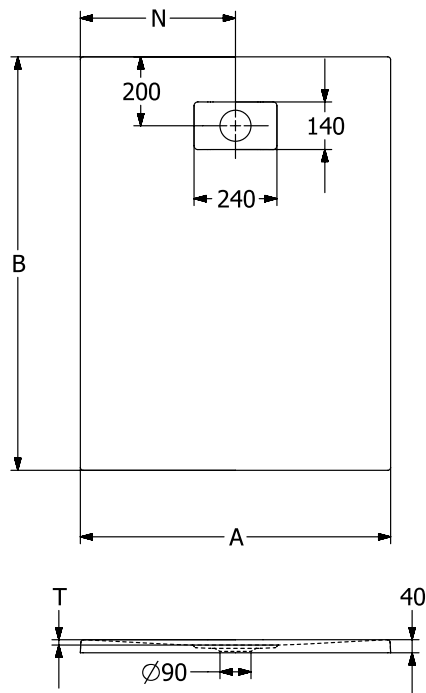

### 1 . POSITION

<b>Code article</b>	<b>6233S488</b>
Titre de l'article	Villeroy & Boch Le Valence Receveur de douche rectangulaire, 900 x 1400 x 40 mm, CeraSoft
Désignation du produit	Receveur de douche rectangulaire
Collection	Le Valence
Montage / Type de montage	à poser , encastrement à fleur du sol
Instructions de montage	La hauteur d'installation du receveur de douche peut être réduite de 30 mm en utilisant le vidage 9226 00 XX. Attention : cette bonde n'est pas conforme à la norme EN 274.
Contenu de la livraison	1 receveur de douche rectangulaire
Guide de commande	Design extra plat pour une installation posée ou encastrée à fleur. 4 côtés émaillés Cache-bonde à commander séparément (obligatoire).
Longueur en mm	900
Largeur en mm	1400
Hauteur en mm	40
Profondeur interne	15
Poids en kg	52,00
Matériel	Céramique sanitaire
Finition	brillant
Désignation de la couleur	CeraSoft
Avec pieds / piétement	Non
Avec support de baignoire	Non
Classe antidérapante	Classe antidérapante B
Numéro EAN	4062373908365
Informations générales	

## COULEUR

### DÉSIGNATION DE LA COULEUR

CeraSoft

CROQUIS TECHNIQUES

6233S488

	A	B	N	T
6233S4	900	1400	450	15
6233N4	900	1200	450	15
6233N3	800	1200	400	15
6233J3	800	1000	400	15
6233D4	900	900	450	15