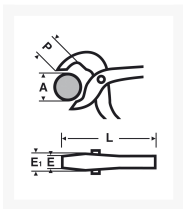

0109 : Pince multiprise à branches entrecroisées Vanadix®

Description

Excellent serrage sur toute forme de pièces.
7 positions de réglage : très grande précision.
Branches entrecroisées anti-pincement.

Références

Ref	A mm	L mm	P mm	E mm	kg
010917	17	175	18,5	6	0,160
010924	30	250	27	7	0,310
010930	36	300	35	10,5	0,485
990008	17 - 30 - 36	175 - 250 - 300	18,5 - 27 - 35	6 - 7 - 10,5	0,955