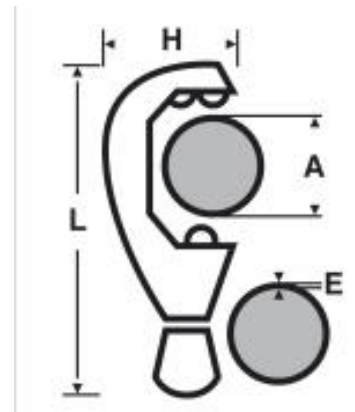

## 2104 : Coupe-tube cuivre 14-54 mm

### DESCRIPTION

**Épaisseur maxi : 2 mm.**

Molette montée sur coulisseau.

Molette et rouleaux phosphatés.

Pommeau permettant une bonne prise en main.

**A mm**

14 - 54

**A" OD**

1/2 - 2.1/8

**L mm**

183

**H mm**

79

**E maxi mm**

2

**kg**