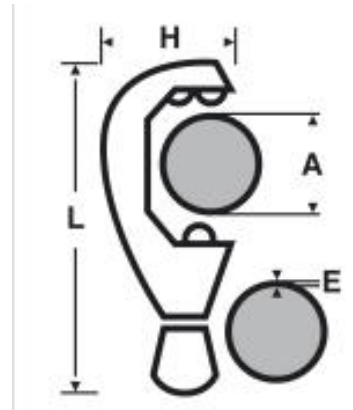

## 2104 : Coupe-tube cuivre 6-28 mm

### DESCRIPTION

**Épaisseur maxi : 2 mm.**

Pommeau Soft Touch® : bonne prise en main.

Changement de molette rapide et sans outil.

Lame ébavureur rétractable.

Rouleaux avec gorge : idéal pour les coupes au ras des collets.

**A mm**

6 - 28

**A" OD**

1/4 - 1.1/8

**L mm**

142

**H mm**

55

**E maxi mm**

2

**kg**

0,385

**REF**

210441