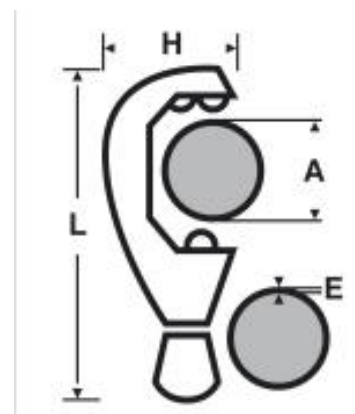

2104 : Coupe-tube cuivre ZR 35 3-35 mm

LES PLUS

Pommeau Soft Touch® à avance/retour rapide et antidérapant.
Changement de molette rapide et sans outil.
4 rouleaux pour un guidage parfait du tube.

DESCRIPTION

Epaisseur maxi : 2 mm.

Coupe précise du Ø 3 jusqu'au Ø 35 mm.

1 molette de rechange.

Ebavureur rotatif rétractable à lame interchangeable.

Idéal pour les coupes au ras des collets : **rouleaux avec gorge**.

Capuchon de couleur différente selon le matériau à couper.

A mm	A" OD	L mm	H mm	E maxi mm	kg	REF
3 - 35	1/8 - 1.3/8	165	64	2	0,450	210443