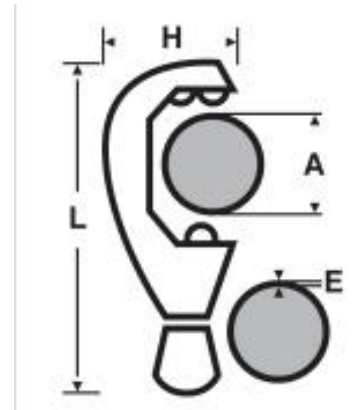

2104 : Coupe-tube inox 14-54 mm

DESCRIPTION

Épaisseur maxi : 3,2 mm.

Pommeau Soft Touch® : bonne prise en main.

Changement de molette rapide et sans outil.

A mm	A" OD	L mm	H mm	E maxi mm	kg	REF
14 - 54	1/2 - 2.1/8	185	79	3,2	0,555	210475