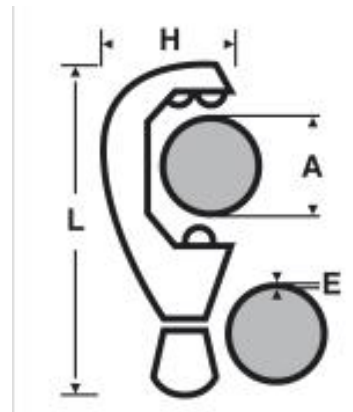

2104 : Coupe-tube inox 6-28 mm

DESCRIPTION

Épaisseur maxi : 3,2 mm.

Pommeau Soft Touch® : bonne prise en main.

Changement de molette rapide et sans outil.

Lame ébavureur rétractable.

A mm

6 - 28

A" OD

1/4 - 1.1/8

L mm

142

H mm

55

E maxi mm

3,2

kg

0,385

REF

210469