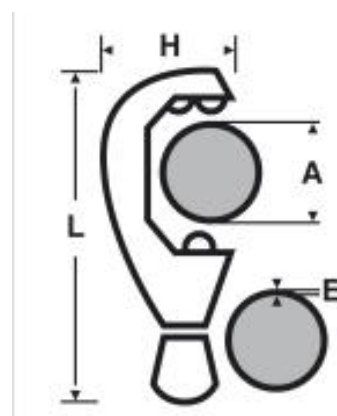

DESCRIPTION

Épaisseur maxi : 4 mm.

Coupe précise du Ø 6 jusqu'au Ø 40 mm.

1 molette de recharge.

Ebavureur rotatif rétractable à lame interchangeable.

Capuchon de couleur différente selon le matériau à couper.

A mm

6 - 40

A" OD

1/4 - 1.1/2

L mm

187

H mm

76

E maxi mm

4

kg

0,520

REF

210489