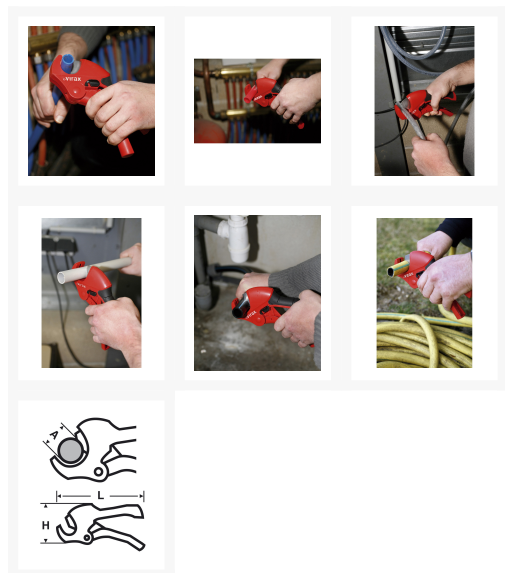

2150 : Coupe-tube plastique PC 32 32 mm

SOFT TOUCH

Les + produit :

Précision : lame en « V » permet une coupe facile, perpendiculaire et une déformation réduite du tube.

Pratique : ouverture automatique : un ressort maintient la poignée inférieure ouverte. Le coupe-tube est toujours prêt à couper.

Poignée Soft Touch® : grip antidérapant pour une bonne prise en main.

Description

Matières coupées : PVC, PE, PER, PEX, tuyau plastique souple (Tricoclair®), tuyau d'arrosage, tuyau d'irrigation, multicouches.

Loquet de verrouillage : maintient la poignée inférieure fermée : rangement facile. Pas de risque de blessure.

Ergonomie : la forme spéciale de la poignée inférieure est adaptée à toutes les tailles de mains.