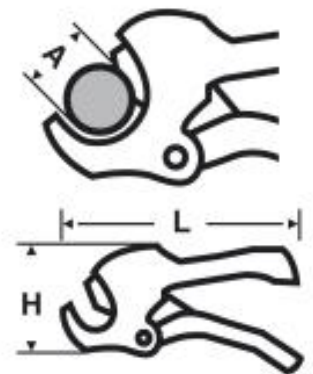

2150 : Coupe-tube plastique PC 32 32 mm

LES PLUS

Précision : lame en « V » permet une coupe facile, perpendiculaire et une déformation réduite du tube.

Pratique : ouverture automatique : un ressort maintient la poignée inférieure ouverte. Le coupe-tube est toujours prêt à couper.

Poignée Soft Touch® : grip antidérapant pour une bonne prise en main.

DESCRIPTION

Matières coupées : PVC, PE, PER, PEX, tuyau plastique souple (Tricocclair®), tuyau d'arrosage, tuyau d'irrigation.

Loquet de verrouillage : maintient la poignée inférieure fermée : rangement facile. Pas de risque de blessure.

Ergonomie : la forme spéciale de la poignée inférieure est adaptée à toutes les tailles de mains.

A mm

32

A" OD

1.1/4"

L mm

198

H mm