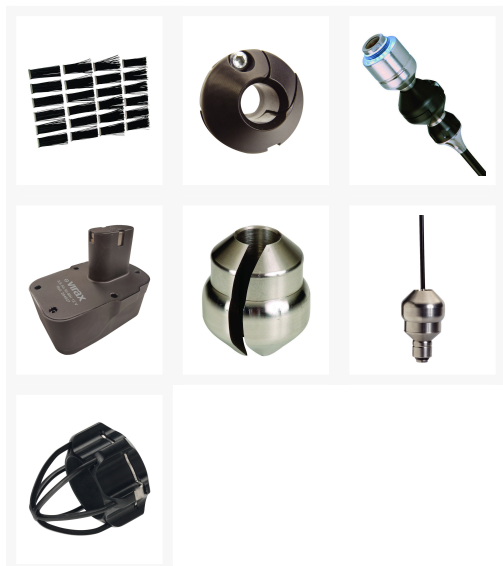

#### Rallonge pour guide centreur :

(réf. 294033) se compose d'un tube de 7 cm et d'un 2ème centreur 150 mm avec brosses. Permet de stabiliser la tête et d'améliorer le guidage dans les canalisations de Ø supérieur à 120 mm. \*Fonctionne uniquement avec les têtes de caméra Ø26 mm et en association avec le guide centreur réf. 294021

#### Anneau de guidage avec protection :

(réf. 294031) permet de protéger la tête Ø 26 mm des chocs et sert de centreur à partir du Ø 50 mm.

#### Protection solaire d'écran 7" :

(réf. 294034) permet de réduire l'éblouissement lumineux sur l'écran 7" du VISIOVAL. Pour une visibilité optimale même en extérieur.

#### Cage de protection :

(réf. 294041) permet de protéger le dôme plastique de la tête Ø 40 mm des chocs et des rayures.