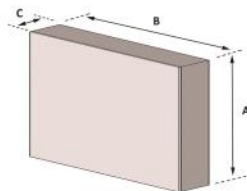

**ACCESSOIRES :**

- Rouleau d'adhésif 3M

**EMBALLAGE :**

- 12 éléments par carton

Fabriqué en / Made of	NBR
Coloris / Color	Noir et jaune / Black and yellow

**DESCRIPTION :**

- Flexible wall protection, multi use
- Fire classification M4
- Made of nitrile butadiene rubber (NBR) ; petroleum products, acids and grease resistant
- To be stuck with a double face tape
- Color: black and yellow

**ACCESSORIES :**

- 3M adhesive tape

**PACKING :**

- 12 pieces in a cardboard box

PU 352 NJ

UVC/Consumer sales unit	12	
Carton / Cardboard box	820 x 640 x 1060 mm	
Hauteur palette / Pallet height	1,2 m	1,8 m
Cartons par couche / Boxes per layer	1	1
Couches par palette / Layers per pallet	1	2
Cartons par palette / Boxes per pallet	1	2
Produits par palette / Products per pallet	12	24
Poids palette net / Pallet net weight	19 kg	38 kg
Poids palette brut / Pallet gross weight	39 kg	58 kg