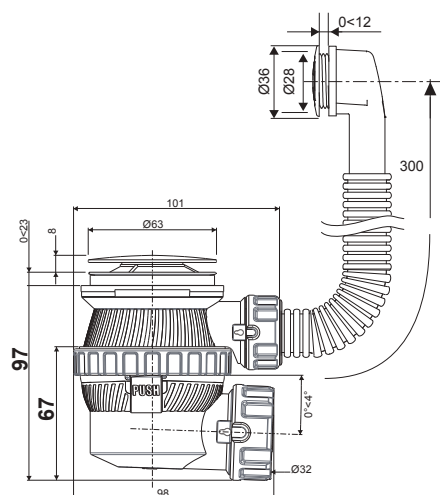

► Les caractéristiques du NANO 6.7

	Description	Matière	Couleur
1	Clapet Quick-clac	Laiton	Chromé
2	Système Quick-clac	Laiton	Brut
3	Cartouche à membrane	PP	Rouge
4	Membrane	Silicone	Gris
5	Bonde	Laiton	Chromé
6	Corps de bonde désoperculable	ABS	Blanc
7	Joint mousse	EVA	Blanc
8	Écrou rotule	PP	Gris
9	Écrou ¼ de tour	PP	Rouge
10	Joint surmoulé	Elastomère	Gris
11	Godet de siphon	PP	Gris opalescent

CARACTÉRISTIQUES TECHNIQUES	
DÉBIT en L/mn	30 L/mn (conforme aux exigences normatives)
DÉBIT du trop-plein en L/mn (pour le modèle avec trop-plein)	15 L/mn (conforme aux exigences normatives)
GARDE D'EAU	Membrane silicone
ENCOMBREMENT SOUS LAVABO	67 mm 97 mm (pour le modèle avec trop-plein)
SORTIE	Horizontale Orientation à 360° et inclinaison 4° Quick-Safe
INSTALLATION	Ø32 mm écrou ¼ tour
SYSTÈME D'OUVERTURE	Quick-Clac Dôme fixe (pour le modèle écoulement libre)
FINITION	Clapet et bonde laiton chromé

182 mm

67 mm

NANO 6.7
avec trop-plein

NANO 6.7

NANO 6.7
écoulement libre

NANO 6.7
bonde 100 mm

Une gamme complète pour toutes les configurations

Compatible avec les vasques fines