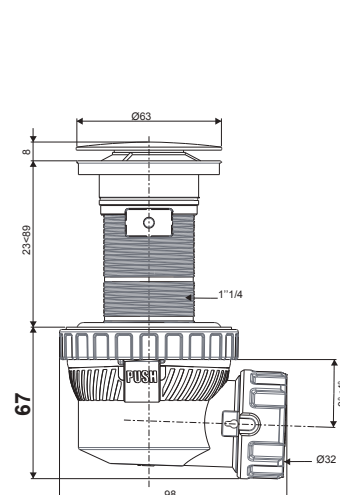

CARACTÉRISTIQUES TECHNIQUES	
DÉBIT en L/mn	30 L/mn (conforme aux exigences normatives)
DÉBIT du trop-plein en L/mn (pour le modèle avec trop-plein)	15 L/mn (conforme aux exigences normatives)
GARDE D'EAU	Membrane silicone
ENCOMBREMENT SOUS LAVABO	67 mm 97 mm (pour le modèle avec trop-plein)
SORTIE	Horizontale Orientation à 360° et inclinaison 4° Quick-Safe
INSTALLATION	Ø32 mm écrou ¼ tour
SYSTÈME D'OUVERTURE	Quick-Clac Dôme fixe (pour le modèle écoulement libre)
FINITION	Clapet et bonde laiton chromé

182 mm

67 mm

NANO 6.7
avec trop-plein

NANO 6.7

NANO 6.7
écoulement libre

NANO 6.7
bonde 100 mm

Une gamme complète pour toutes les configurations

Compatible avec les vasques fines