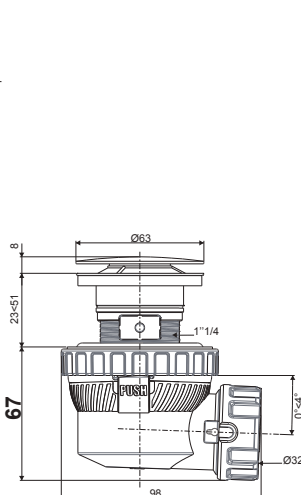

CARACTÉRISTIQUES TECHNIQUES	
DÉBIT en L/mn	30 L/mn (conforme aux exigences normatives)
DÉBIT du trop-plein en L/mn (pour le modèle avec trop-plein)	15 L/mn (conforme aux exigences normatives)
GARDE D'EAU	Membrane silicone
ENCOMBREMENT SOUS LAVABO	67 mm 97 mm (pour le modèle avec trop-plein)
SORTIE	Horizontale Orientation à 360° et inclinaison 4° Quick-Safe
INSTALLATION	Ø32 mm écrou ¼ tour
SYSTÈME D'OUVERTURE	Quick-Clac Dôme fixe (pour le modèle écoulement libre)
FINITION	Clapet et bonde laiton chromé

182 mm

67 mm

NANO 6.7
avec trop-plein

NANO 6.7

NANO 6.7
écoulement libre

NANO 6.7
bonde 100 mm

Une gamme complète pour toutes les configurations

Compatible avec les vasques fines