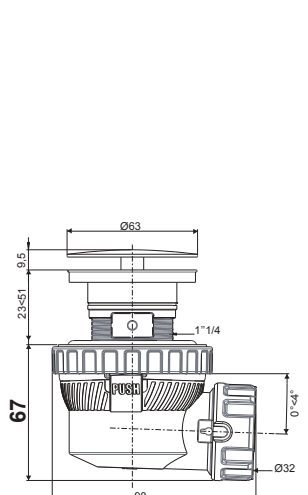

CARACTÉRISTIQUES TECHNIQUES	
DÉBIT en L/mn	30 L/mn (conforme aux exigences normatives)
DÉBIT du trop-plein en L/mn (pour le modèle avec trop-plein)	15 L/mn (conforme aux exigences normatives)
GARDE D'EAU	Membrane silicone
ENCOMBREMENT SOUS LAVABO	67 mm 97 mm (pour le modèle avec trop-plein)
SORTIE	Horizontale Orientation à 360° et inclinaison 4° Quick-Safe
INSTALLATION	Ø32 mm écrou ¼ tour
SYSTÈME D'OUVERTURE	Quick-Clac Dôme fixe (pour le modèle écoulement libre)
FINITION	Clapet et bonde laiton chromé

182 mm

67 mm

NANO 6.7
avec trop-plein

NANO 6.7

NANO 6.7
écoulement libre

NANO 6.7
bonde 100 mm

Une gamme complète pour toutes les configurations

Compatible avec les vasques fines