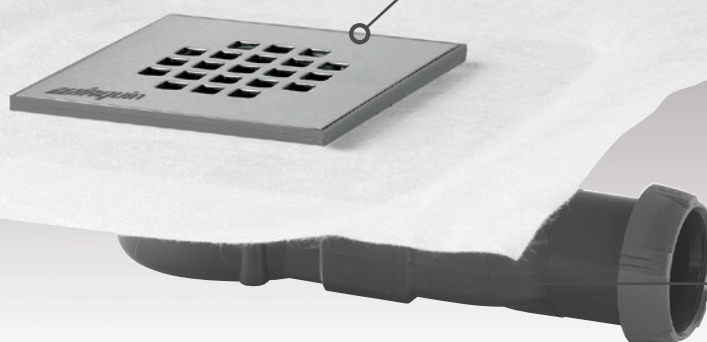

DOUCHE
À L'ITALIENNE

Garantie
10
ANS

**Bonde à chaper
SLIM**

► *Une solution économique et étanche*

**AJUSTEMENT DE LA
HAUTEUR DE GRILLE**

adaptation à la mosaïque
et au carrelage jusqu'à 12 mm

**NATTE
D'ÉTANCHÉITÉ
PRÉ-MONTÉE**

GAIN DE PLACE
siphon extra-plat

Une solution économique et étanche grâce à une natte d'étanchéité pré-montée pour garantir vos chantiers de douche à l'italienne.

**wirquin
PRO**

EXPERT EN ÉQUIPEMENT SANITAIRE

BONDE À CHAPER SLIM

► Une solution économique et étanche

SYSTEME D'ÉVACUATION des eaux stagnantes

CARACTÉRISTIQUES TECHNIQUES	
ENCOMBREMENT TOTAL	50 mm
GARDE D'EAU	Membrane silicone
DÉBIT	Supérieur aux critères de la norme
SORTIE	Horizontale extra-plat
RACCORDEMENT	Ø 40 mm à coller ou à visser
AJUSTEMENT	Cale de rattrapage jusqu'à 12 mm
FINITION	GRILLE inox brossé 115 x 115 mm
SCHÉMA TECHNIQUE	