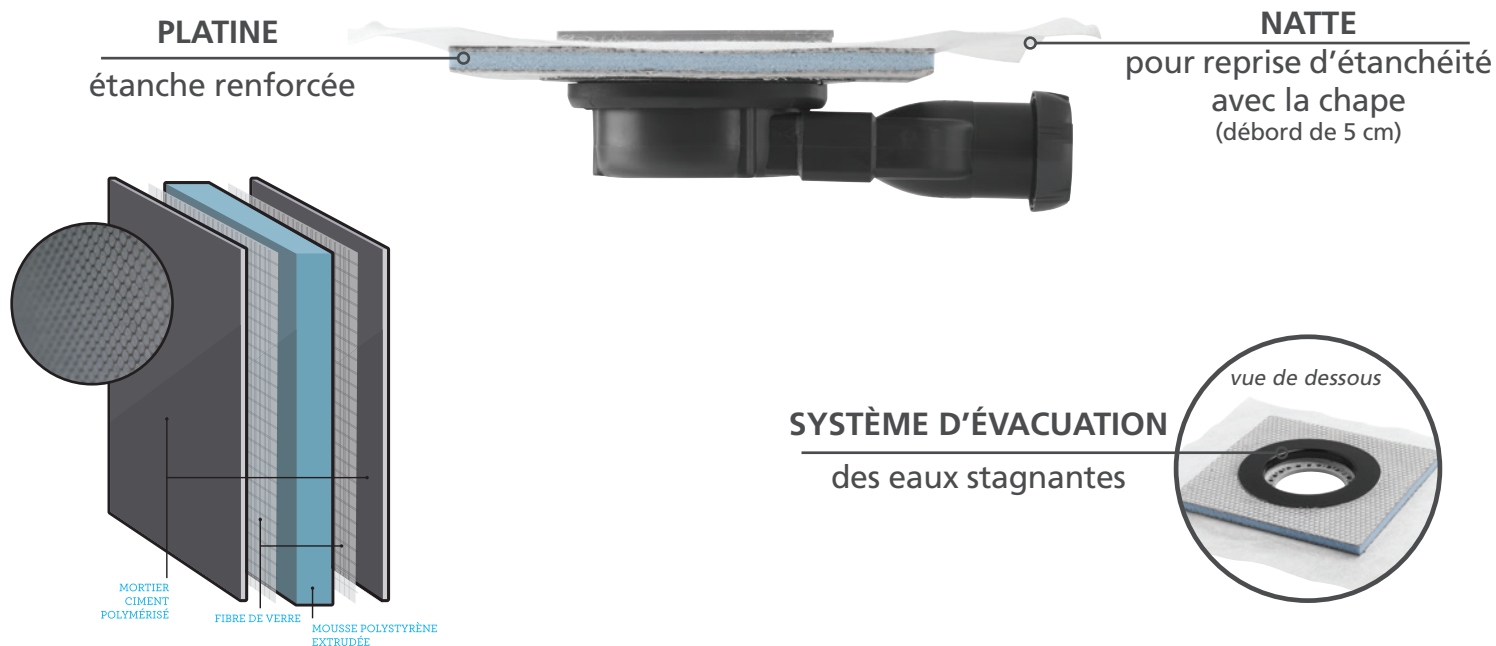

DOUCHE
À L'ITALIENNE

Garantie
10
ANS

**Bonde à chaper
SLIM**

► *Une solution économique et étanche*

**AJUSTEMENT DE LA
HAUTEUR DE GRILLE**

adaptation à la mosaïque
et au carrelage jusqu'à 12 mm

**NATTE
D'ÉTANCHÉITÉ
PRÉ-MONTÉE**

GAIN DE PLACE
siphon extra-plat

Une solution économique et étanche grâce à une natte d'étanchéité pré-montée pour garantir vos chantiers de douche à l'italienne.

**wirquin
PRO**

EXPERT EN ÉQUIPEMENT SANITAIRE

BONDE À CHAPER SLIM

► Une solution économique et étanche

SYSTEME D'ÉVACUATION des eaux stagnantes

CARACTÉRISTIQUES TECHNIQUES	
ENCOMBREMENT TOTAL	50 mm
GARDE D'EAU	Membrane silicone
DÉBIT	Supérieur aux critères de la norme
SORTIE	Horizontale extra-plat
RACCORDEMENT	Ø 40 mm à coller ou à visser
AJUSTEMENT	Cale de rattrapage jusqu'à 12 mm
FINITION	GRILLE inox brossé 115 x 115 mm
SCHÉMA TECHNIQUE	