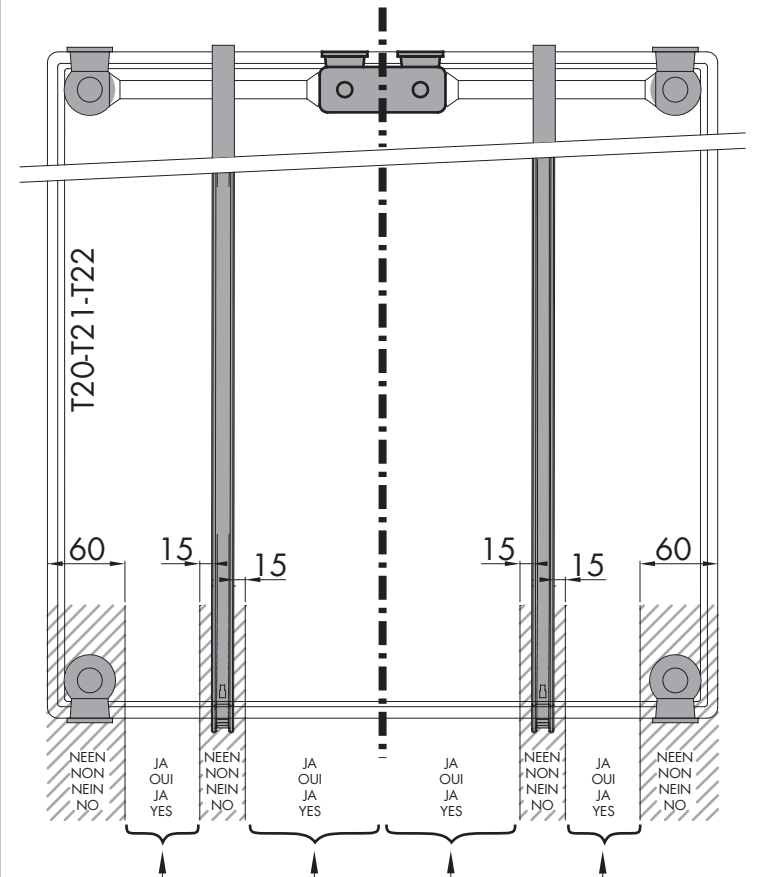

- Niet gebruiken zonder muur-konsoles
- Ne pas utiliser sans consoles murales
- Ausschliesslich mit Wand-konsolen verwenden
- Do not use without wall brackets

H
min. 140 mm
max. 210 mm