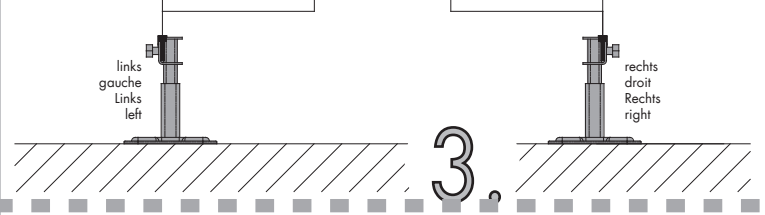

- Niet gebruiken zonder muur-konsoles
- Ne pas utiliser sans consoles murales
- Ausschliesslich mit Wand-konsolen verwenden
- Do not use without wall brackets

H
min. 140 mm
max. 210 mm