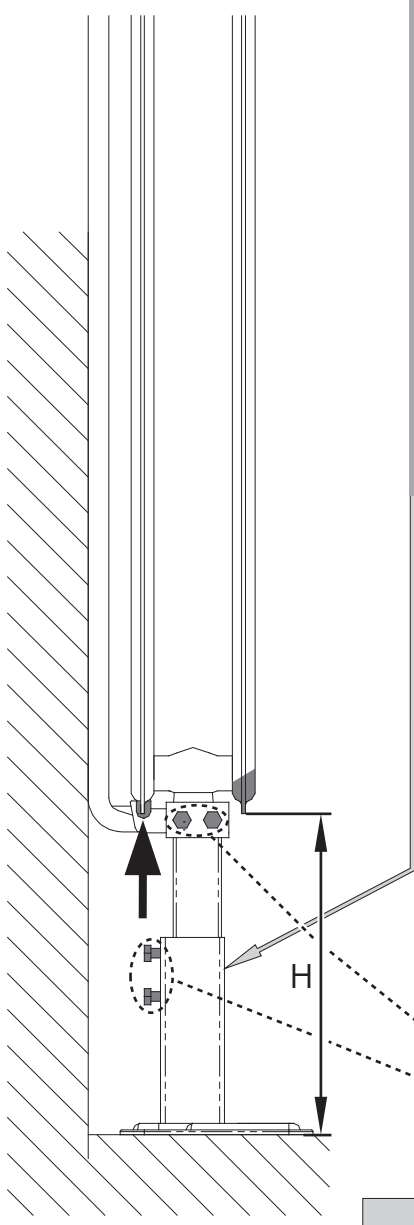

- Niet gebruiken zonder muur-konsoles
- Ne pas utiliser sans consoles murales
- Ausschliesslich mit Wand-konsolen verwenden
- Do not use without wall brackets

H
min. 140 mm
max. 210 mm