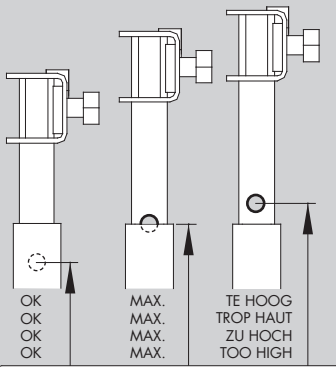

- Niet gebruiken zonder muur-konsoles
- Ne pas utiliser sans consoles murales
- Ausschliesslich mit Wand-konsolen verwenden
- Do not use without wall brackets

H
min. 140 mm
max. 210 mm