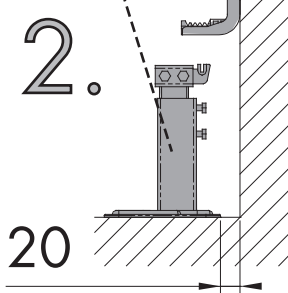

- Niet gebruiken zonder muur-konsoles
- Ne pas utiliser sans consoles murales
- Ausschliesslich mit Wand-konsolen verwenden
- Do not use without wall brackets

H
min. 140 mm
max. 210 mm