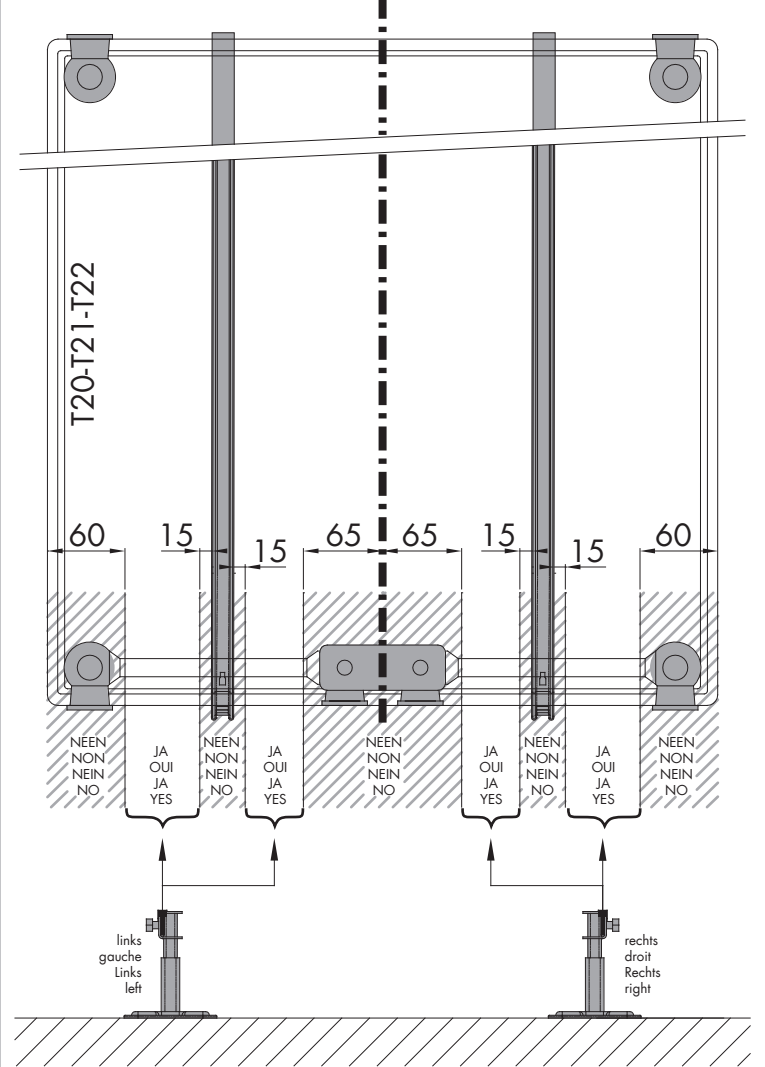

- Niet gebruiken zonder muur-konsoles
- Ne pas utiliser sans consoles murales
- Ausschliesslich mit Wand-konsolen verwenden
- Do not use without wall brackets

H
min. 140 mm
max. 210 mm