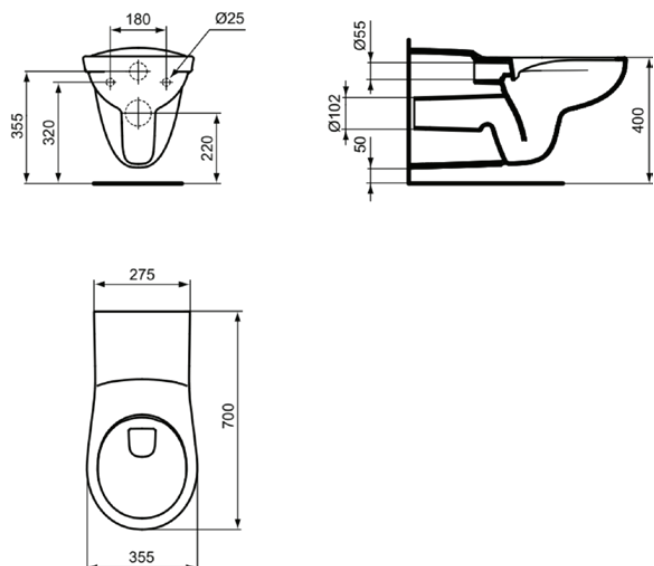

MATURA

P098301

MATURA | Cuvette suspendue 355x700x380 mm finition blanc brillant, sortie horizontale | Certifié NF, Rimless

Image & dessin technique

PORCHER

Informations générales

Type de produit	Cuvette suspendue
Marque	Porcher
Suite	MATURA
Code couleur	01
Colour description	Blanc Brillant
Finition	Brillant
Hauteur (mm)	380
Largeur (mm)	355
Longueur / Profondeur (mm)	700
Type de fixation	Boulons de fixation
Code EAN	3391500577817
Poids net (kg)	23.50

Spécifications du produits

Modèle accessible	Oui
Modèle surélevé	Non
Matériau	Céramique
Type de matériau	Porcelaine vitrifiée
Visibilité de la sortie	Caché
PVD technology	Non
Avec fonction bidet	Non
Easy-care surface IdealPlus	Non
Type de chasse d'eau	Wc à fond creux
Emplacement de la sortie	Central
Orientation de la sortie	Horizontal
Position de l'arrivée d'eau	Arrière
Type d'arrivée d'eau	Caché
Avec découpe hygiénique / siège de toilette fixe	Non
Modèle pour enfants	Non