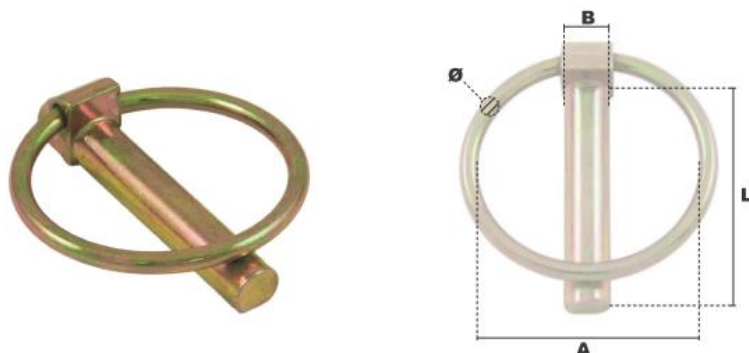

GOUPILLE CLIP ACIER ZN - Référence Famille GCLIP

**Acier type élastique**

Ø	A	B	L
(mm)	(mm)	(mm)	(mm)
3	34	4,5	42
3,4	41	6	42
3,4	41	7	42
3,4	41	8	42
3,4	41	9	42
3,4	41	10	42
3,4	41	11	42