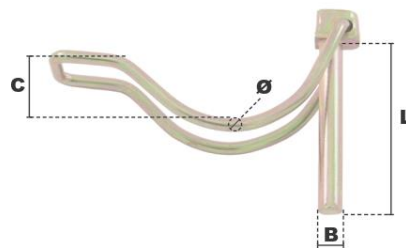

GOUPILE CLIPS 1/2 LUNE BICHRO – REFERENCE GCLIPDL

Caractéristiques (mm)

Ø	B	C	L
3	6	22	45
3	8	18	40
3	8	22	45
3	8	25	50
3.2	8	28	60
3.2	10	25	50
3.2	10	28	60