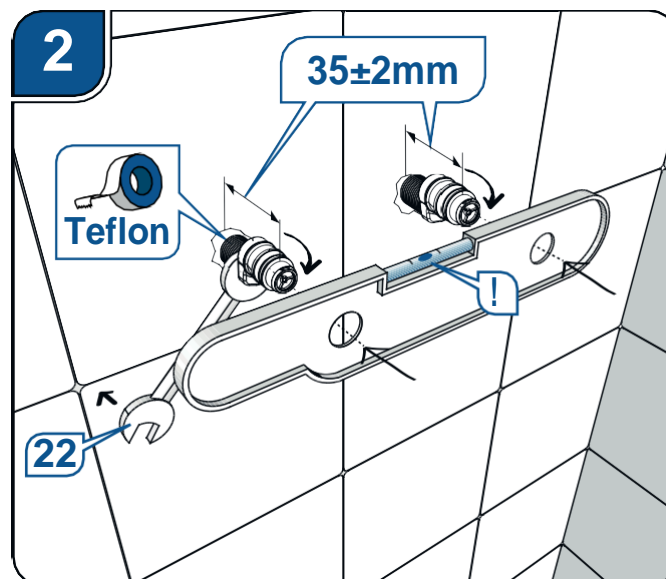

Colonne de Douche BERY

Notice de pose

BERY50206

Colonne de douche thermostatique, Douche de tête inox carrée avec bords arrondis 250x250 mm, Douchette 3 jet \varnothing 120 mm, Flexible de douche silver

Colonne de Douche BERY

Notice de pose

BERY50206

Colonne de douche thermostatique, Douche de tête inox carrée bords arrondis 250x250 mm, Douchette 3 jet ø 120 mm, Flexible de douche silver