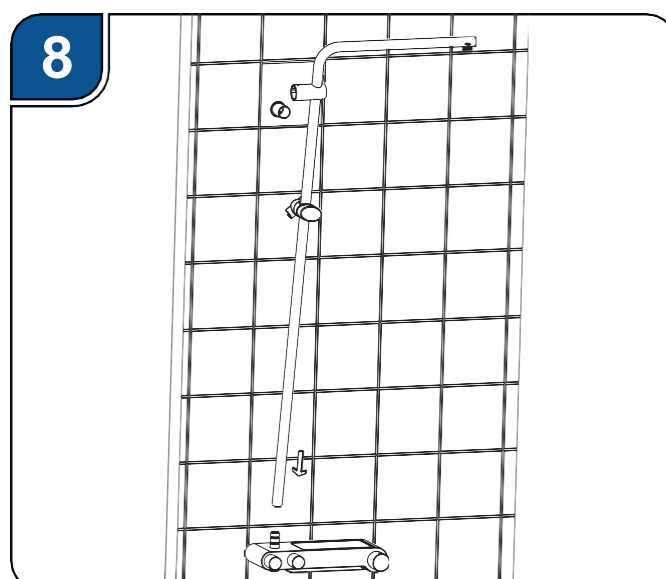

Colonne de Douche BERY

Notice de pose

BERY50206

Colonne de douche thermostatique, Douche de tête inox carrée avec bords arrondis 250x250 mm, Douchette 3 jet \varnothing 120 mm, Flexible de douche silver

Colonne de Douche BERY

Notice de pose

BERY50206

Colonne de douche thermostatique, Douche de tête inox carrée bords arrondis 250x250 mm, Douchette 3 jet ø 120 mm, Flexible de douche silver