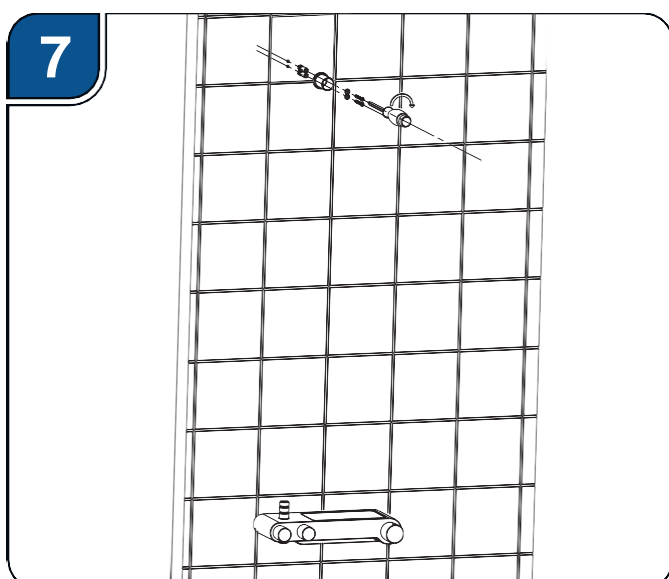

Colonne de Douche BERY

Notice de pose

BERY50206

Colonne de douche thermostatique, Douche de tête inox carrée avec bords arrondis 250x250 mm, Douchette 3 jet \varnothing 120 mm, Flexible de douche silver

Colonne de Douche BERY

Notice de pose

BERY50206

Colonne de douche thermostatique, Douche de tête inox carrée bords arrondis 250x250 mm, Douchette 3 jet ø 120 mm, Flexible de douche silver