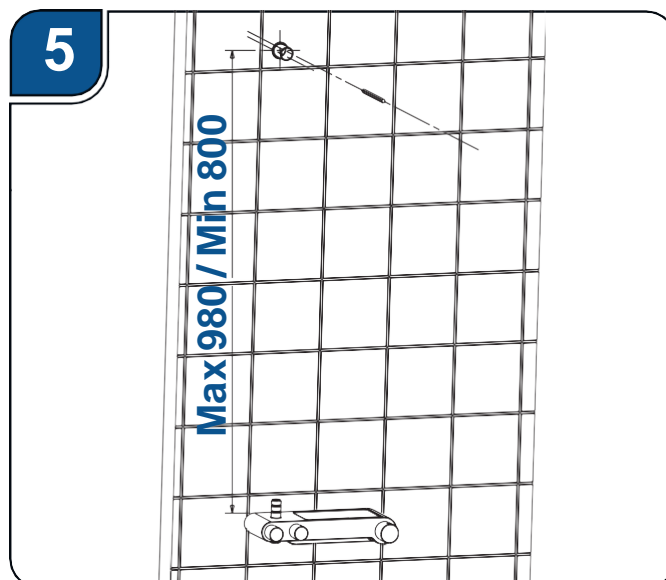

Colonne de Douche BERY

Notice de pose

BERY50206

Colonne de douche thermostatique, Douche de tête inox carrée avec bords arrondis 250x250 mm, Douchette 3 jet \varnothing 120 mm, Flexible de douche silver

Colonne de Douche BERY

Notice de pose

BERY50206

Colonne de douche thermostatique, Douche de tête inox carrée bords arrondis 250x250 mm, Douchette 3 jet ø 120 mm, Flexible de douche silver