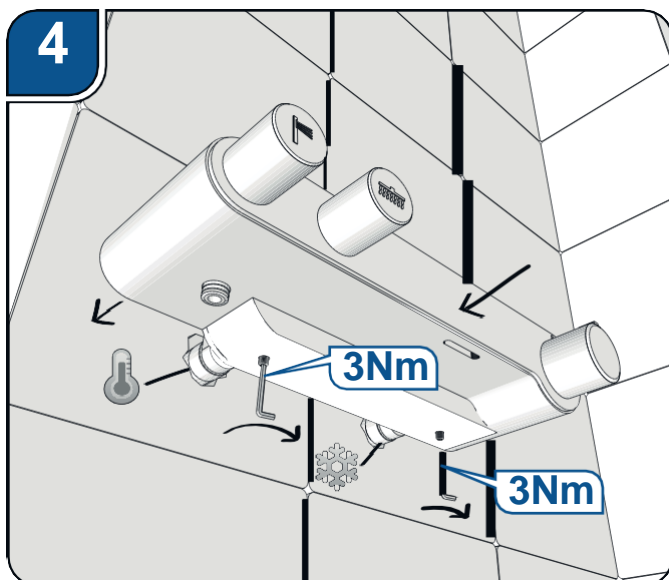

Colonne de Douche BERY

Notice de pose

BERY50206

Colonne de douche thermostatique, Douche de tête inox carrée avec bords arrondis 250x250 mm, Douchette 3 jet \varnothing 120 mm, Flexible de douche silver

Colonne de Douche BERY

Notice de pose

BERY50206

Colonne de douche thermostatique, Douche de tête inox carrée bords arrondis 250x250 mm, Douchette 3 jet ø 120 mm, Flexible de douche silver