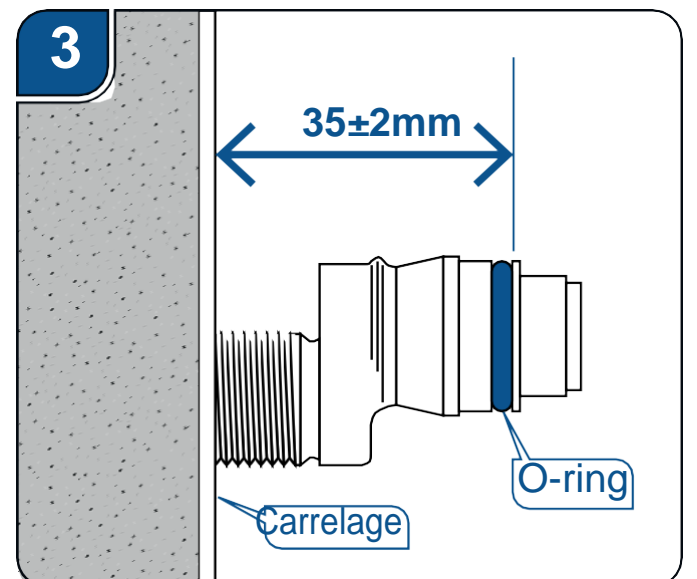

Colonne de Douche BERY

Notice de pose

BERY50206

Colonne de douche thermostatique, Douche de tête inox carrée avec bords arrondis 250x250 mm, Douchette 3 jet \varnothing 120 mm, Flexible de douche silver

Colonne de Douche BERY

Notice de pose

BERY50206

Colonne de douche thermostatique, Douche de tête inox carrée bords arrondis 250x250 mm, Douchette 3 jet ø 120 mm, Flexible de douche silver