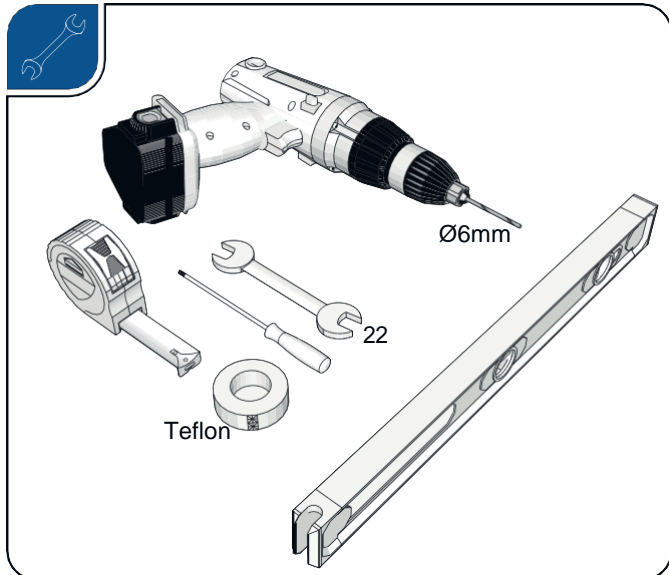

Colonne de Douche BERY

Notice de pose

BERY50206

Colonne de douche thermostatique, Douche de tête inox carrée avec bords arrondis 250x250 mm, Douchette 3 jet \varnothing 120 mm, Flexible de douche silver

Colonne de Douche BERY

Notice de pose

BERY50206

Colonne de douche thermostatique, Douche de tête inox carrée bords arrondis 250x250 mm, Douchette 3 jet ø 120 mm, Flexible de douche silver