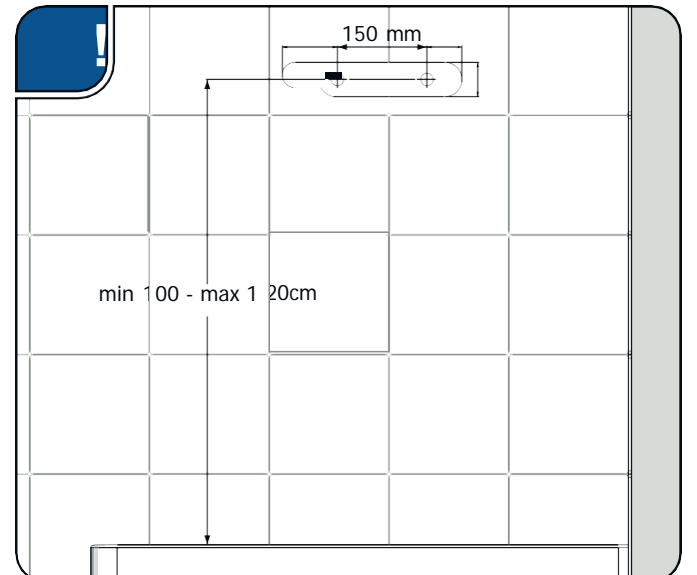

Colonne de Douche BERY

Notice de pose

BERY50206

Colonne de douche thermostatique, Douche de tête inox carrée avec bords arrondis 250x250 mm, Douchette 3 jet \varnothing 120 mm, Flexible de douche silver

Colonne de Douche BERY

Notice de pose

BERY50206

Colonne de douche thermostatique, Douche de tête inox carrée bords arrondis 250x250 mm, Douchette 3 jet ø 120 mm, Flexible de douche silver