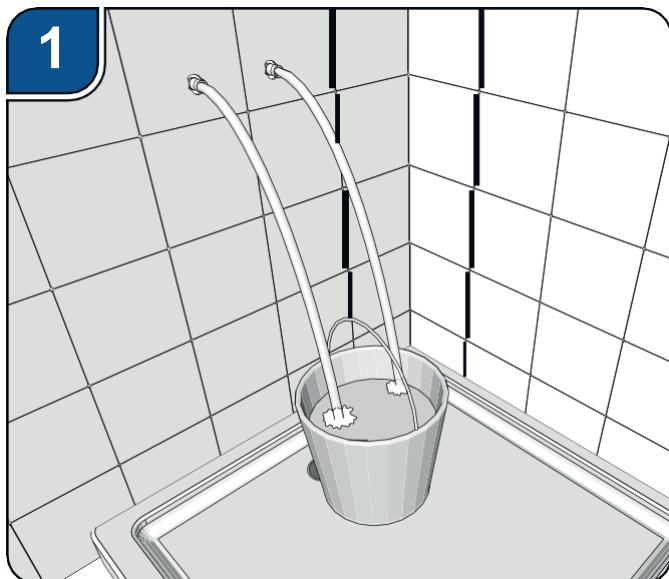

Colonne de Douche BERY

Notice de pose

BERY50206

Colonne de douche thermostatique, Douche de tête inox carrée avec bords arrondis 250x250 mm, Douchette 3 jet \varnothing 120 mm, Flexible de douche silver

Colonne de Douche BERY

Notice de pose

BERY50206

Colonne de douche thermostatique, Douche de tête inox carrée bords arrondis 250x250 mm, Douchette 3 jet ø 120 mm, Flexible de douche silver