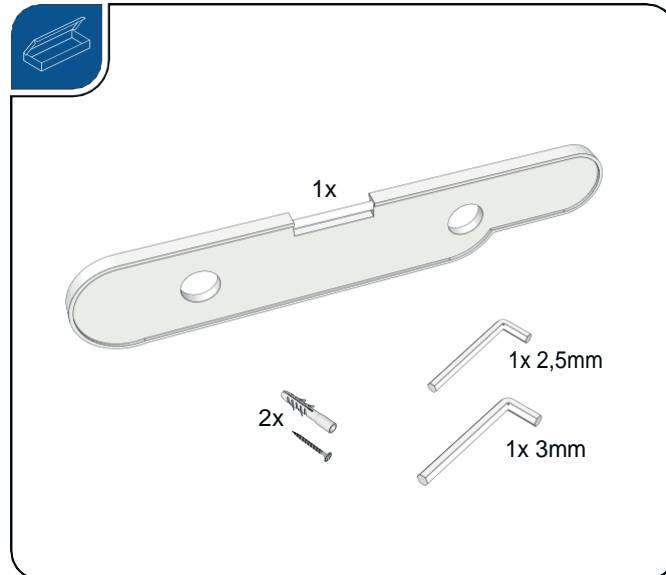

Colonne de Douche BERY

Notice de pose

BERY50206

Colonne de douche thermostatique, Douche de tête inox carrée avec bords arrondis 250x250 mm, Douchette 3 jet \varnothing 120 mm, Flexible de douche silver

Colonne de Douche BERY

Notice de pose

BERY50206

Colonne de douche thermostatique, Douche de tête inox carrée bords arrondis 250x250 mm, Douchette 3 jet ø 120 mm, Flexible de douche silver