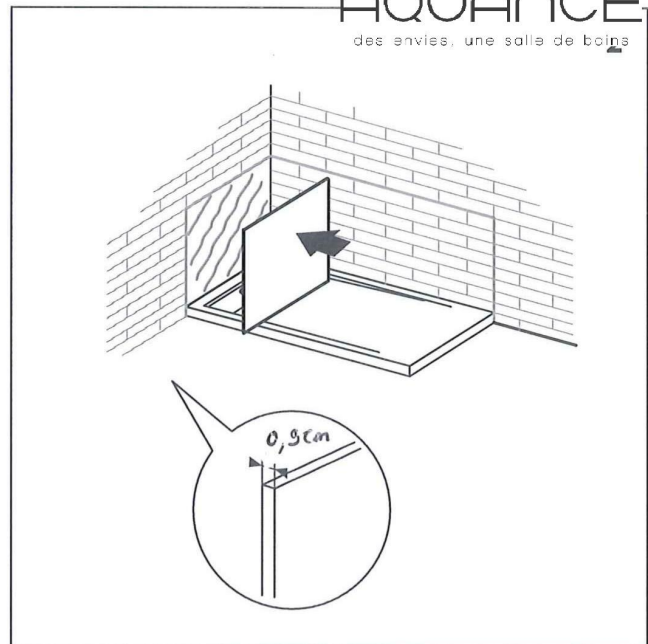

AQUANCE
des envies, une salle de bains

Notice d'installation panneau mural

ENTRETIEN ET NETTOYAGE

FR Veuillez vérifier à la livraison que le receveur correspond bien à votre commande, qu'il ne présente aucun défaut, rayure, choc, etc. et est en parfait état pour procéder à l'installation. Pour le nettoyage utilisez des savons liquides, de l'eau et une éponge ou un chiffon non-abrasif.