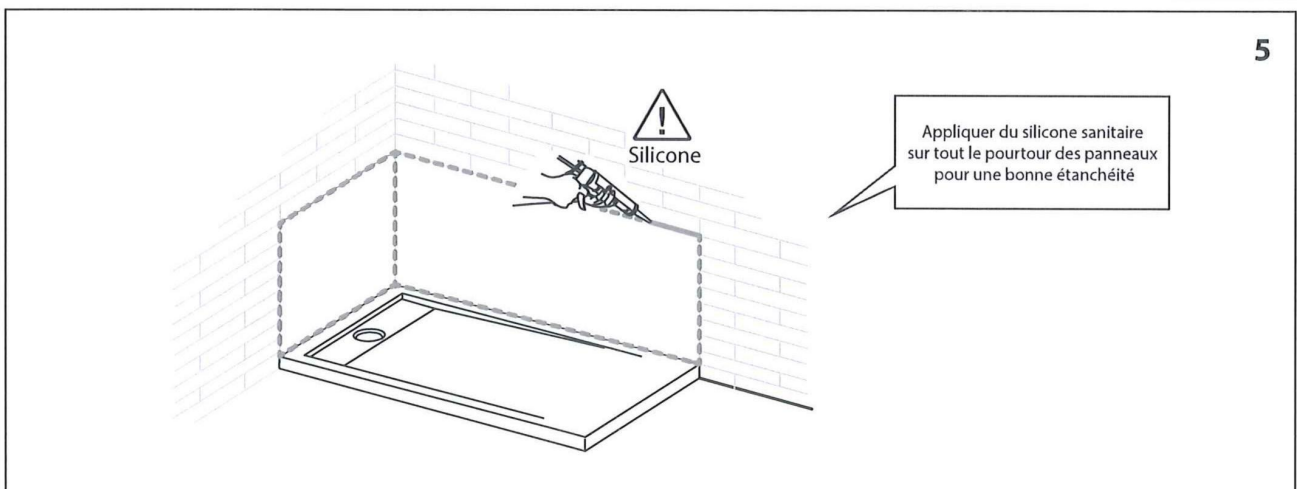

AQUANCE
des envies, une salle de bains

Notice d'installation panneau mural

ENTRETIEN ET NETTOYAGE

FR Veuillez vérifier à la livraison que le receveur correspond bien à votre commande, qu'il ne présente aucun défaut, rayure, choc, etc. et est en parfait état pour procéder à l'installation. Pour le nettoyage utilisez des savons liquides, de l'eau et une éponge ou un chiffon non-abrasif.