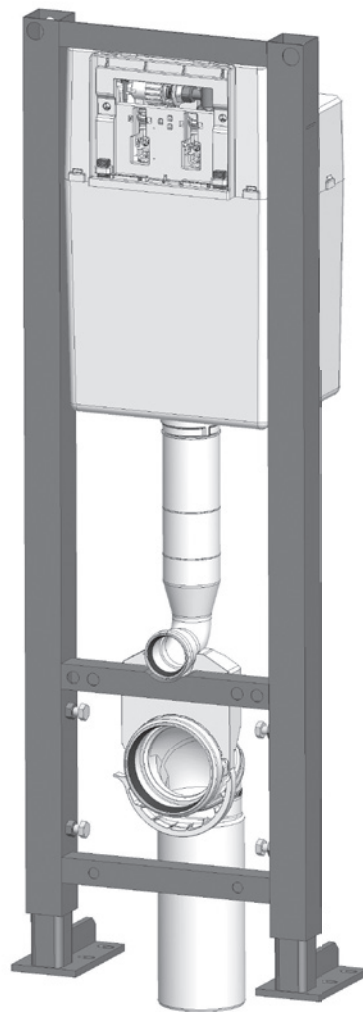

Bâti-support WC BRIU

AQUANCE
des envies, une salle de bains

aquance.fr

GARANTIE
10
ANS

ÉCLATÉ

DIMENSIONS (mm)

PAROIS

ARRIÈRE

AVANT

CAS DE POSE

Cas A

Cas C

Cas B

RÉGLAGE EN HAUTEUR

1

2

3

Visser à la main jusqu'à ce que les vis opposent une résistance

4

5

FIXATION

CONNEXION EN EAU

1

2