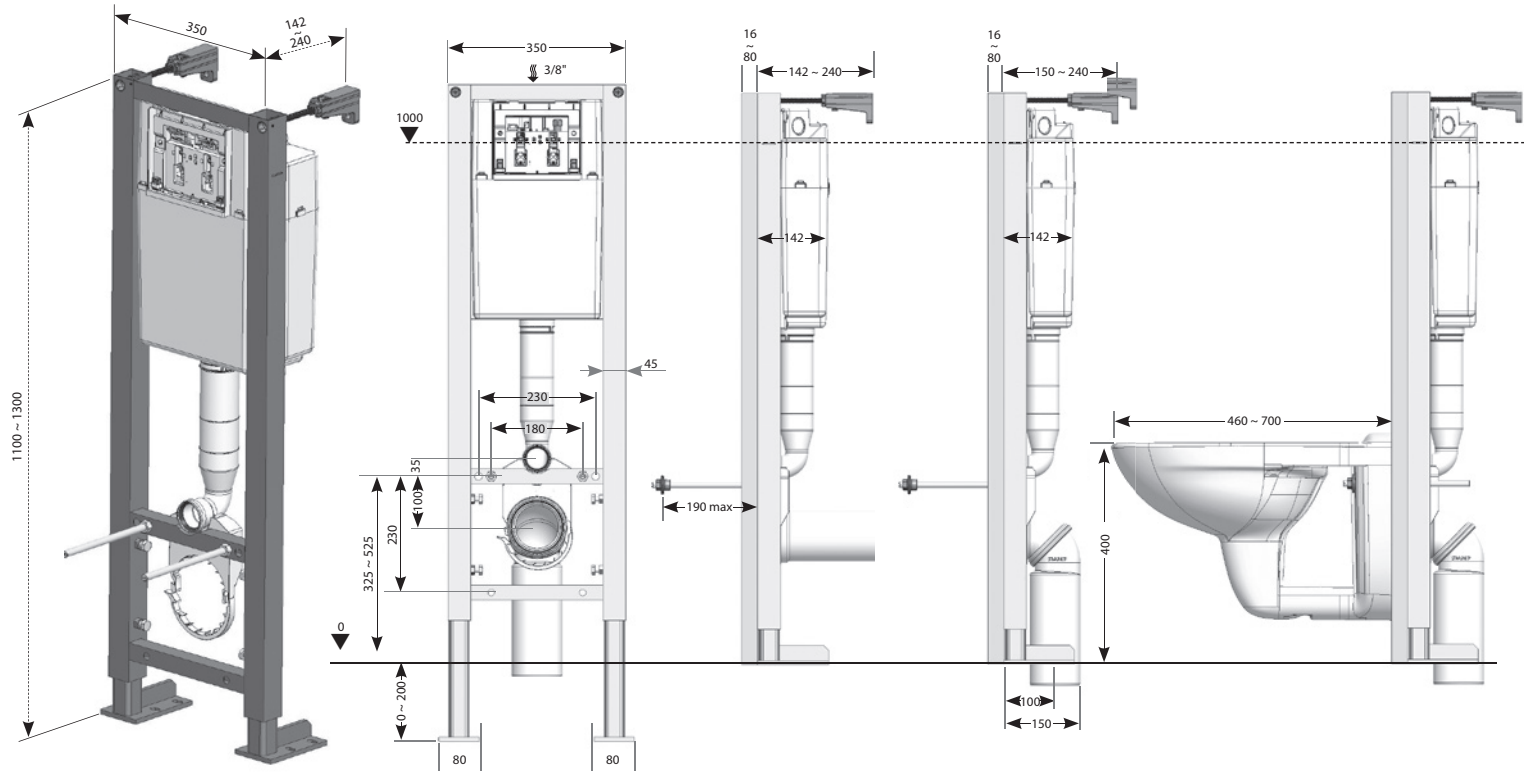

Bâti-support WC BRIU

AQUANCE
des envies, une salle de bains

aquance.fr

GARANTIE
10
ANS

ÉCLATÉ

DIMENSIONS (mm)

PAROIS

ARRIÈRE