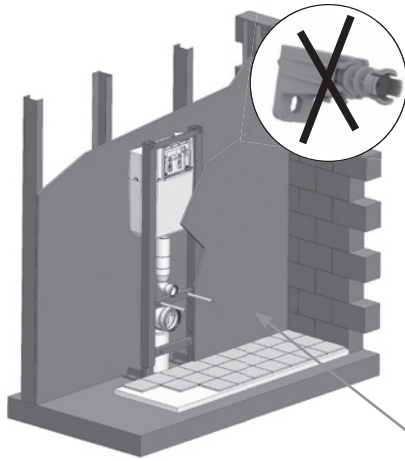

Bâti-support WC BRIU

AQUANCE
des envies, une salle de bains

aquance.fr

GARANTIE
10
ANS

ÉCLATÉ

DIMENSIONS (mm)

PAROIS

ARRIÈRE

AVANT

CAS DE POSE

Cas A

Cas C

Cas B

RÉGLAGE EN HAUTEUR

1

2

3

Visser à la main jusqu'à ce que les vis opposent une résistance

4

5

FIXATION

CONNEXION EN EAU

1

2