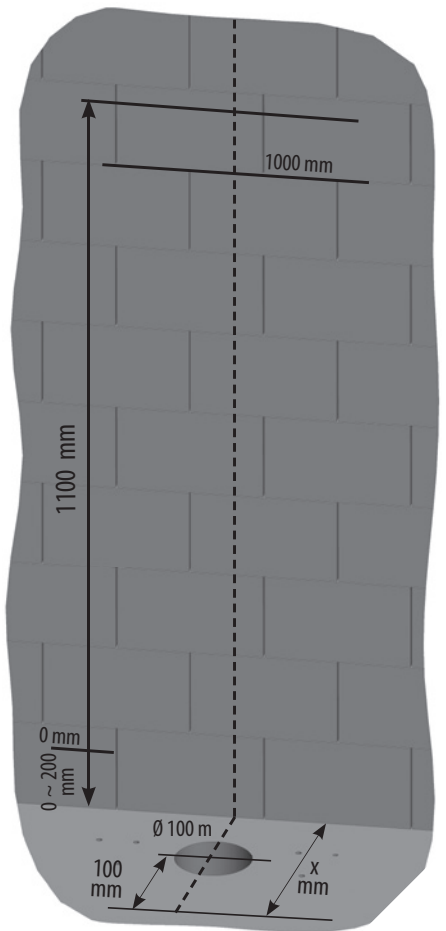

AVANT

CAS DE POSE

Cas A

Cas C

Cas B

RÉGLAGE EN HAUTEUR

1

2

3

Visser à la main jusqu'à ce que les vis opposent une résistance

4

5

FIXATION

CONNEXION EN EAU

1

2

Vue de dessus

4si $x \leq 180$ mm**5****6****7**

3

Visser à la main jusqu'à ce que les vis opposent une résistance

4

5

1

x6

2

13

x6

3

13

x2

1000

4