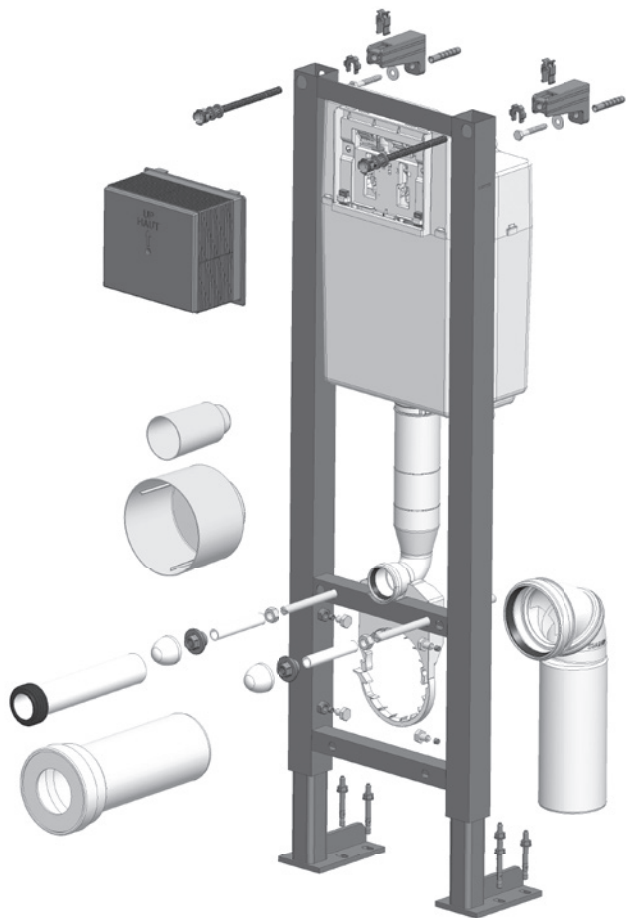

Bâti-support WC BRIU

AQUANCE
des envies, une salle de bains

aquance.fr

GARANTIE
10
ANS

ÉCLATÉ

DIMENSIONS (mm)

PAROIS

ARRIÈRE

3

Visser à la main jusqu'à ce que les vis opposent une résistance

4

5

FIXATION

CONNEXION EN EAU

1

2