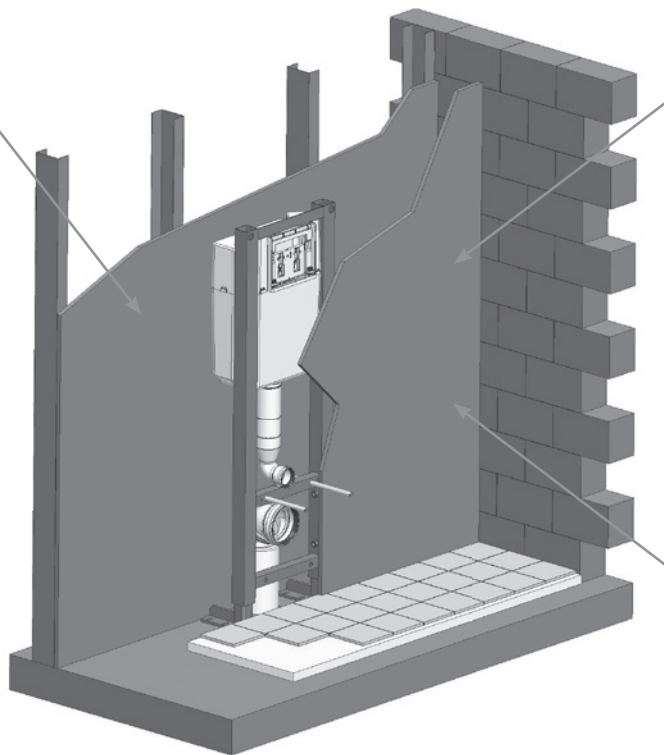

Bâti-support WC BRIU

AQUANCE
des envies, une salle de bains

aquance.fr

GARANTIE
10
ANS

ÉCLATÉ

DIMENSIONS (mm)

PAROIS

ARRIÈRE

AVANT

CAS DE POSE

Cas A

Cas C

Cas B

RÉGLAGE EN HAUTEUR

1

2

3

Visser à la main jusqu'à ce que les vis opposent une résistance

4

5

FIXATION

CONNEXION EN EAU

1

2