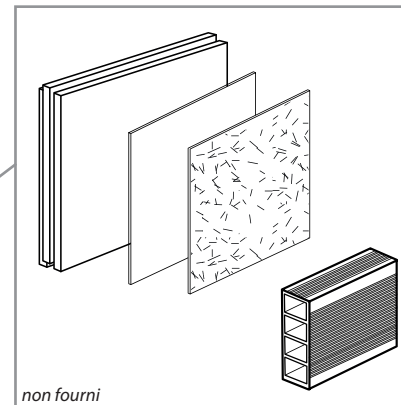

Bâti-support WC BRIU

AQUANCE
des envies, une salle de bains

aquance.fr

GARANTIE
10
ANS

ÉCLATÉ

DIMENSIONS (mm)

PAROIS

ARRIÈRE

AVANT

CAS DE POSE

Cas A

Cas C

Cas B

RÉGLAGE EN HAUTEUR

1

2

3

Visser à la main jusqu'à ce que les vis opposent une résistance

4

5

FIXATION

CONNEXION EN EAU

1

2