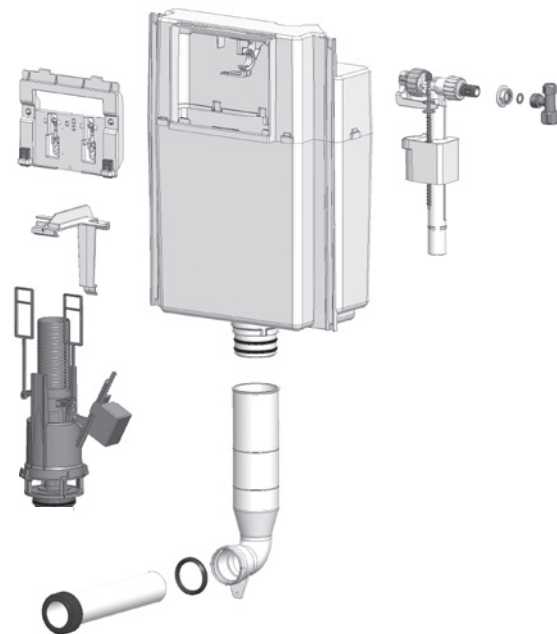

Bâti-support WC BRIU

AQUANCE
des envies, une salle de bains

aquance.fr

GARANTIE
10
ANS

ÉCLATÉ

DIMENSIONS (mm)

PAROIS

ARRIÈRE

3

Visser à la main jusqu'à ce que les vis opposent une résistance

4

5

FIXATION

CONNEXION EN EAU

1

2