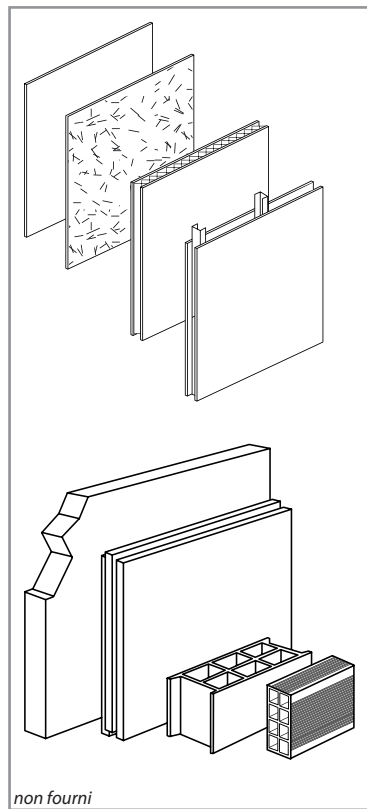

Bâti-support WC BRIU

AQUANCE
des envies, une salle de bains

aquance.fr

GARANTIE
10
ANS

ÉCLATÉ

DIMENSIONS (mm)

PAROIS

ARRIÈRE

AVANT

CAS DE POSE

Cas A

Cas C

Cas B

RÉGLAGE EN HAUTEUR

1

2

3

Visser à la main jusqu'à ce que les vis opposent une résistance

4

5

FIXATION

CONNEXION EN EAU

1

2