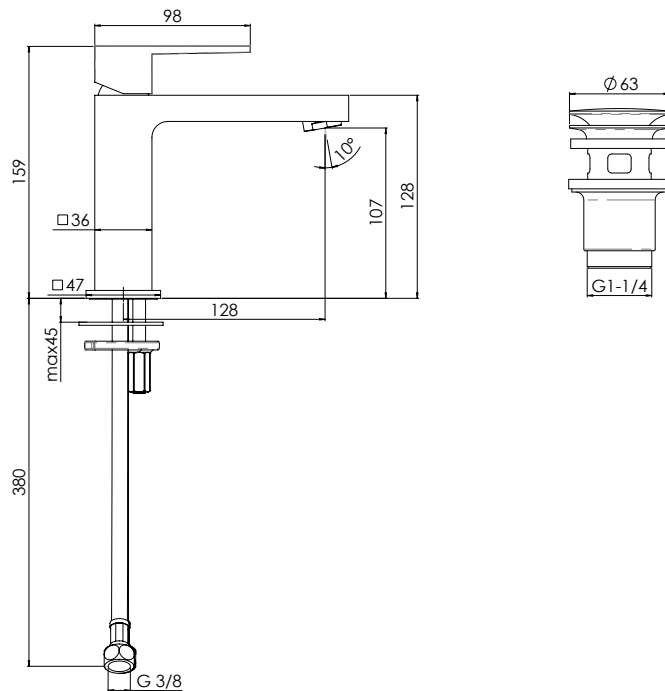

-50%

7

OUVERTURE 50%

OUVERTURE 100%

Mitigeur lavabo

8

10

AVANT L'INSTALLATION

NETTOYAGE