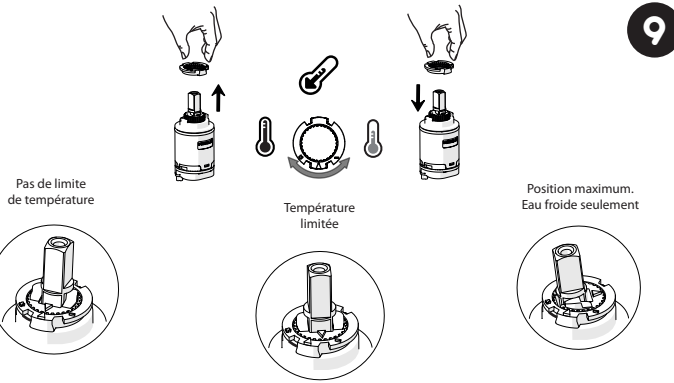

E

6

-50%

7

OUVERTURE 50%

OUVERTURE 100%

Mitigeur lavabo

8