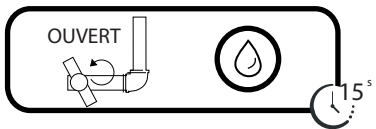

+

Not included / Non incluso / Non incluso / Nie zawarty / No incluido / Não incluido

A

C

B

E

D

1

A

B

3

D

5

2

C

4

E

6