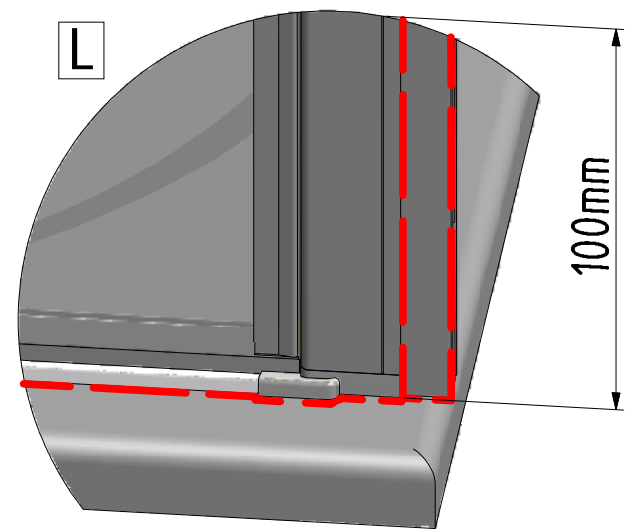

[www.aquance.fr](http://www.aquance.fr)

Porte pivotante  
2018/03/05

Rev.:00  
MA7373

Porte pivotante pour montage en angle - réversible				
WIDTH	X	Y	Z	REFERENCES
800	750-775	764-789	757-782	IXIA20116
900	850-875	864-889	857-882	IXIA20124

**D** 6x

**E** 6x

**F** 6x

SILICONE

M

M

M

13

L

24 h

L

100mm

V212	800	brillant/clear glass	brillant/transparent	ND02-0797-00-02
	900			ND02-0798-00-02