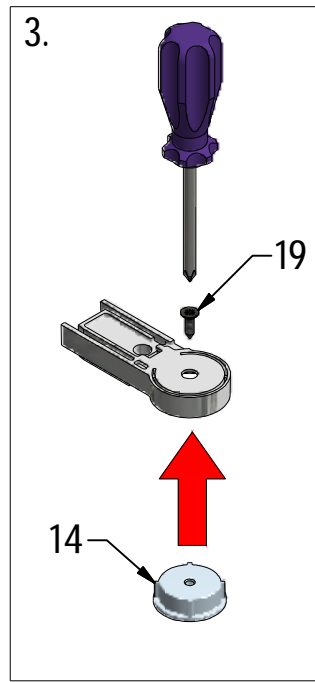

[www.aquance.fr](http://www.aquance.fr)

Porte pivotante  
2018/03/05

Rev.:00  
MA7373

Porte pivotante pour montage en angle - réversible				
WIDTH	X	Y	Z	REFERENCES
800	750-775	764-789	757-782	IXIA20116
900	850-875	864-889	857-882	IXIA20124

**D** 6x

**E** 6x

**F** 6x

SILICONE

M

M

M

13

L

24 h

L

100mm

V212	800	brillant/clear glass	brillant/transparent	ND02-0797-00-02
	900			ND02-0798-00-02