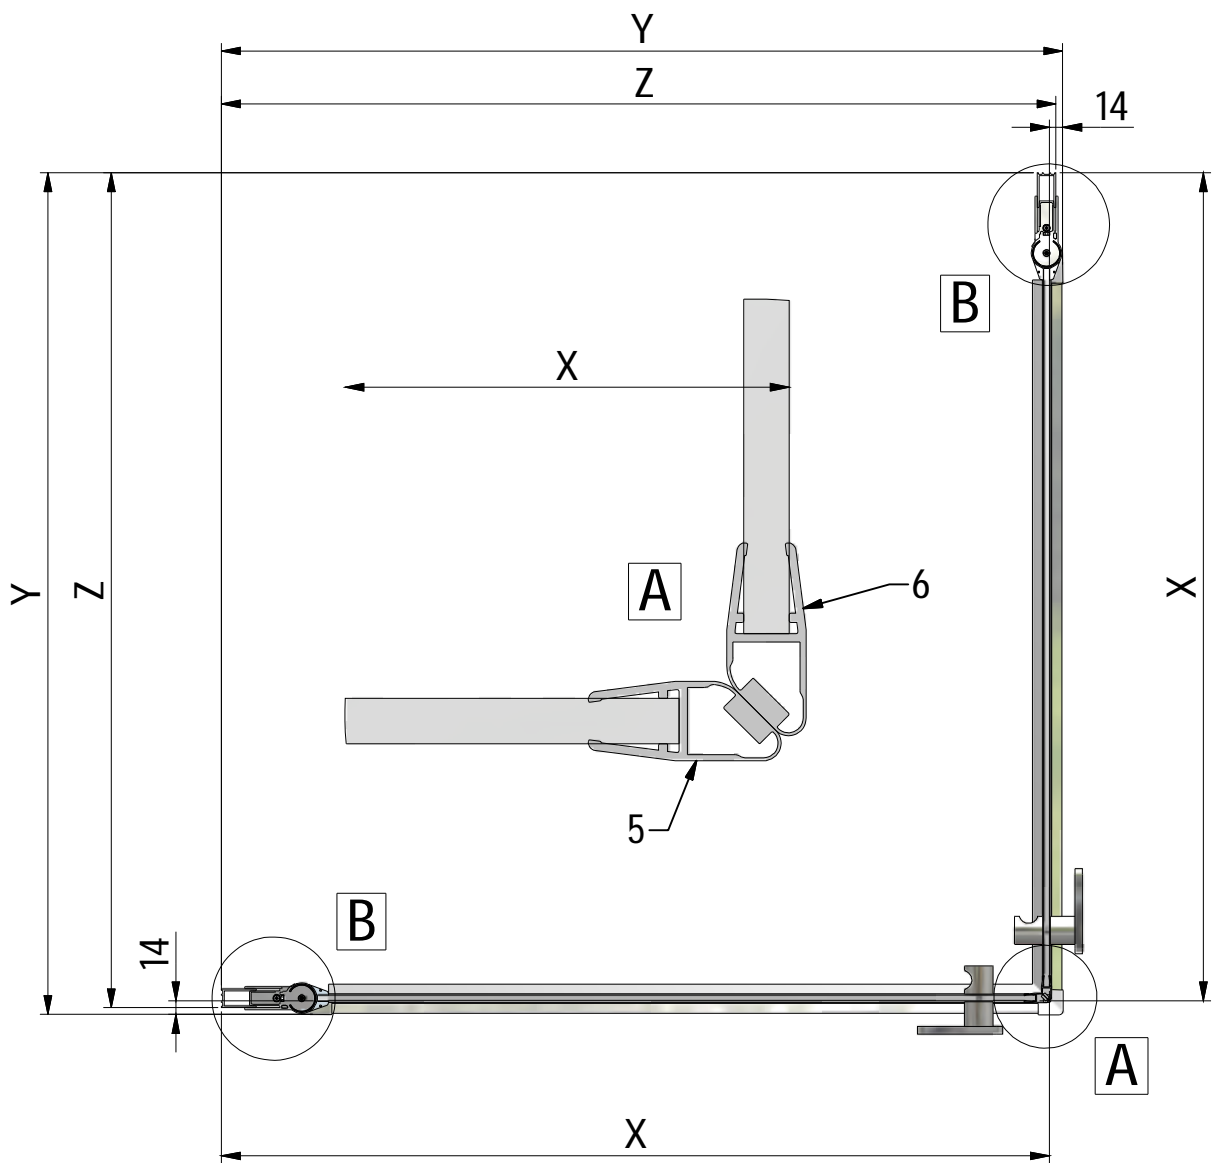

DE

Montageanleitung

FR

Notice de montage

GB

Installation instructions

AQUANCE

des envies, une salle de bains

[www.aquance.fr](http://www.aquance.fr)

Porte pivotante  
2018/03/05

Rev.:00  
MA7373

Porte pivotante pour montage en angle - réversible				
WIDTH	X	Y	Z	REFERENCES
800	750-775	764-789	757-782	IXIA20116
900	850-875	864-889	857-882	IXIA20124

L

24 h

L

100mm

V212	800	brillant/clear glass	brillant/transparent	ND02-0797-00-02
	900			ND02-0798-00-02