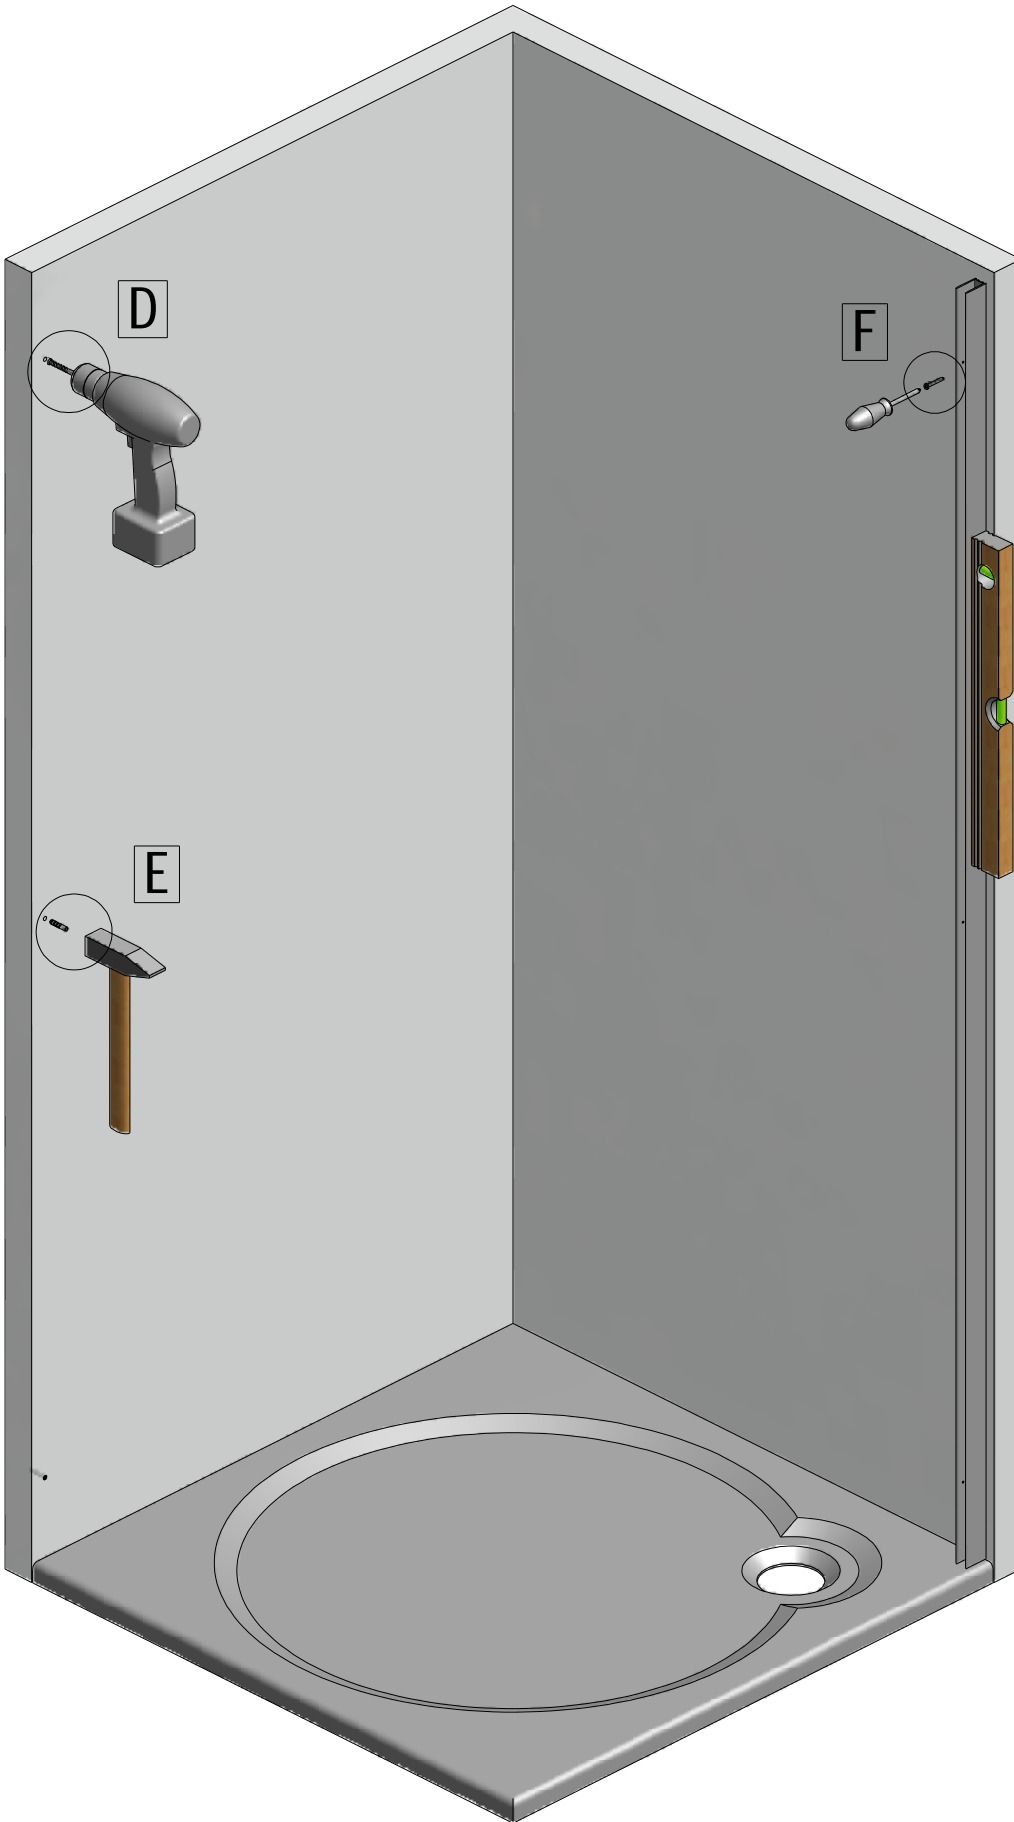

DE

Montageanleitung

FR

Notice de montage

GB

Installation instructions

AQUANCE

des envies, une salle de bains

[www.aquance.fr](http://www.aquance.fr)

Porte pivotante  
2018/03/05

Rev.:00  
MA7373

Porte pivotante pour montage en angle - réversible				
WIDTH	X	Y	Z	REFERENCES
800	750-775	764-789	757-782	IXIA20116
900	850-875	864-889	857-882	IXIA20124

L

24 h

L

100mm

V212	800	brillant/clear glass	brillant/transparent	ND02-0797-00-02
	900			ND02-0798-00-02