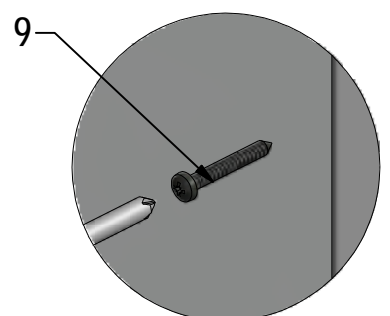

[www.aquance.fr](http://www.aquance.fr)

Porte pivotante  
2018/03/05

Rev.:00  
MA7373

Porte pivotante pour montage en angle - réversible				
WIDTH	X	Y	Z	REFERENCES
800	750-775	764-789	757-782	IXIA20116
900	850-875	864-889	857-882	IXIA20124

**D** 6x

**E** 6x

**F** 6x

SILICONE

M

M

M

13

L

24 h

L

100mm

V212	800	brillant/clear glass	brillant/transparent	ND02-0797-00-02
	900			ND02-0798-00-02