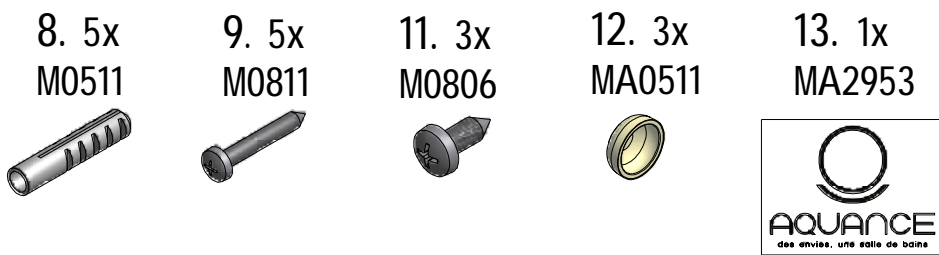

DE

Montageanleitung

FR

Notice de montage

GB

Installation instructions

AQUANCE

des envies, une salle de bains

[www.aquance.fr](http://www.aquance.fr)

Porte pivotante  
2018/03/05

Rev.:00  
MA7373

Porte pivotante pour montage en angle - réversible				
WIDTH	X	Y	Z	REFERENCES
800	750-775	764-789	757-782	IXIA20116
900	850-875	864-889	857-882	IXIA20124

L

24 h

L

100mm

V212	800	brillant/clear glass	brillant/transparent	ND02-0797-00-02
	900			ND02-0798-00-02