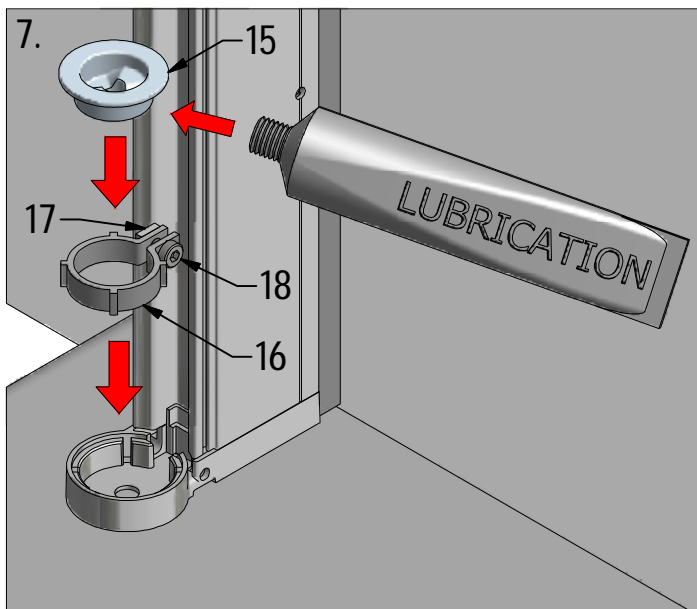

[www.aquance.fr](http://www.aquance.fr)

Porte pivotante  
2018/03/05

Rev.:00  
MA7373

Porte pivotante pour montage en angle - réversible				
WIDTH	X	Y	Z	REFERENCES
800	750-775	764-789	757-782	IXIA20116
900	850-875	864-889	857-882	IXIA20124

**D** 6x

**E** 6x

**F** 6x

SILICONE

M

M

M

13

L

24 h

L

100mm

V212	800	brillant/clear glass	brillant/transparent	ND02-0797-00-02
	900			ND02-0798-00-02