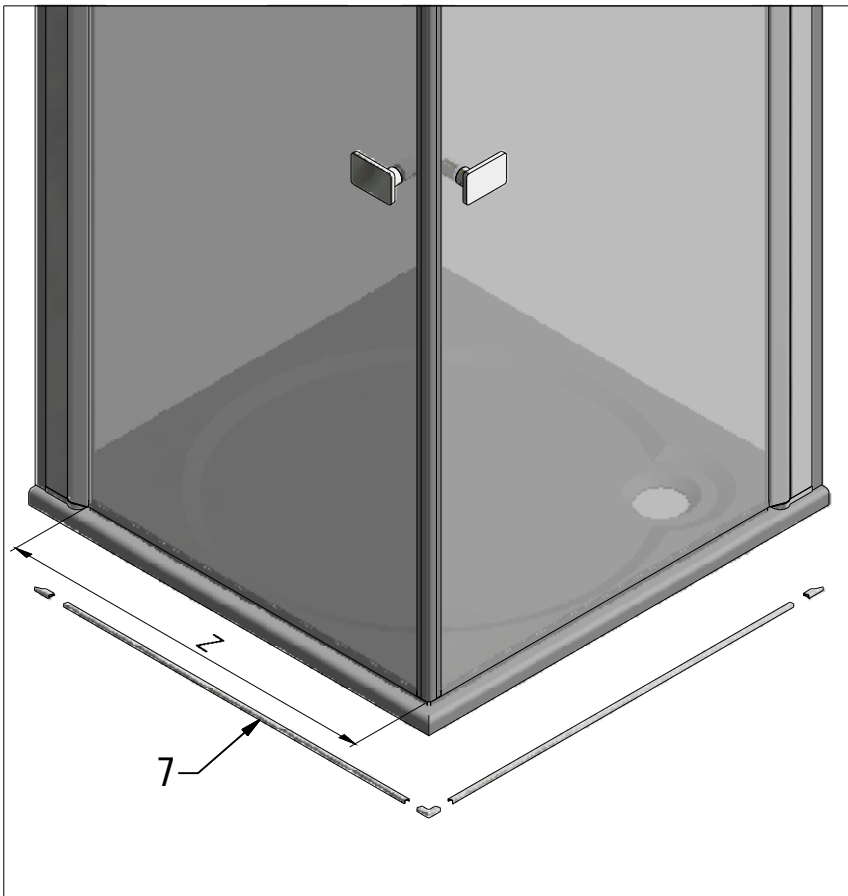

DE

Montageanleitung

FR

Notice de montage

GB

Installation instructions

AQUANCE

des envies, une salle de bains

[www.aquance.fr](http://www.aquance.fr)

Porte pivotante  
2018/03/05

Rev.:00  
MA7373

Porte pivotante pour montage en angle - réversible				
WIDTH	X	Y	Z	REFERENCES
800	750-775	764-789	757-782	IXIA20116
900	850-875	864-889	857-882	IXIA20124

**D** 6x

**E** 6x

**F** 6x

SILICONE

M

M

M

13

L

24 h

L

100mm

V212	800	brillant/clear glass	brillant/transparent	ND02-0797-00-02
	900			ND02-0798-00-02