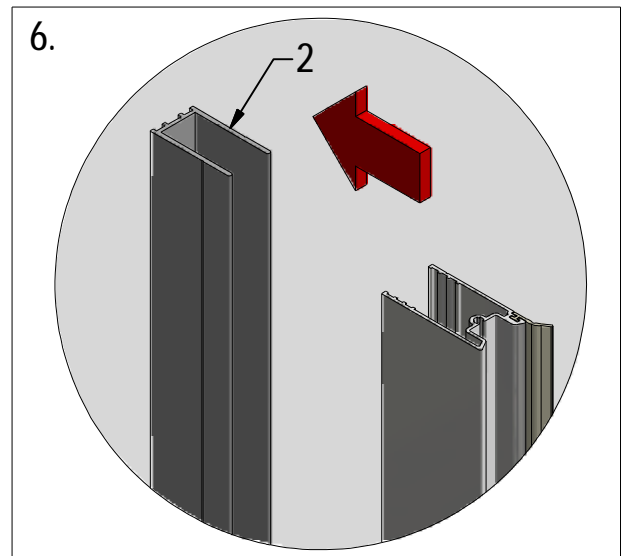

[www.aquance.fr](http://www.aquance.fr)

Porte pivotante  
2018/03/05

Rev.:00  
MA7373

Porte pivotante pour montage en angle - réversible				
WIDTH	X	Y	Z	REFERENCES
800	750-775	764-789	757-782	IXIA20116
900	850-875	864-889	857-882	IXIA20124

**D** 6x

**E** 6x

**F** 6x

SILICONE

M

M

M

13

L

24 h

L

100mm

V212	800	brillant/clear glass	brillant/transparent	ND02-0797-00-02
	900			ND02-0798-00-02