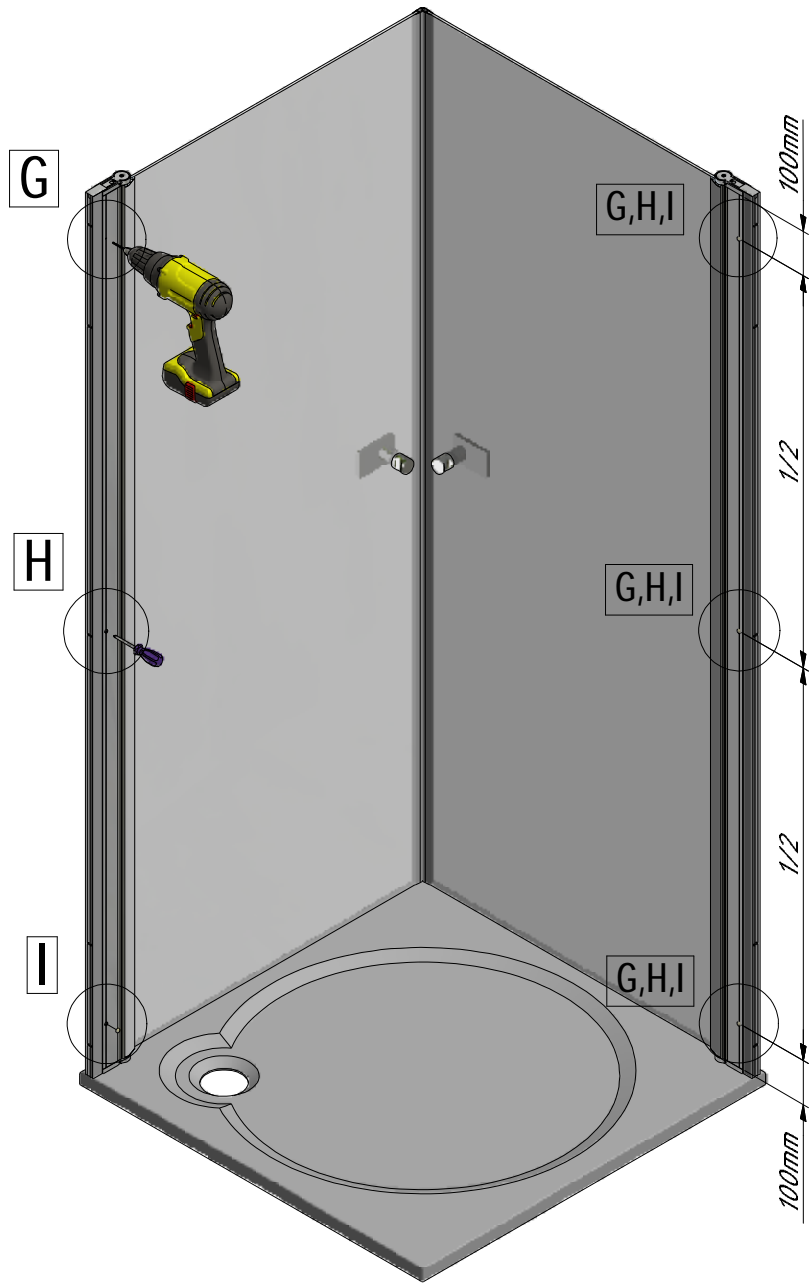

[www.aquance.fr](http://www.aquance.fr)

Porte pivotante  
2018/03/05

Rev.:00  
MA7373

Porte pivotante pour montage en angle - réversible				
WIDTH	X	Y	Z	REFERENCES
800	750-775	764-789	757-782	IXIA20116
900	850-875	864-889	857-882	IXIA20124

**D** 6x

**E** 6x

**F** 6x

SILICONE

M

M

M

13

L

24 h

L

100mm

V212	800	brillant/clear glass	brillant/transparent	ND02-0797-00-02
	900			ND02-0798-00-02