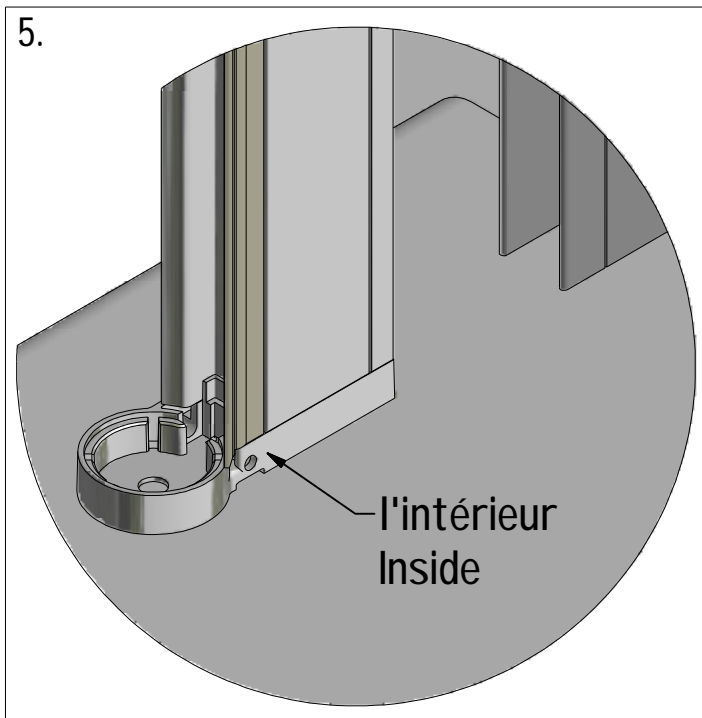

DE

Montageanleitung

FR

Notice de montage

GB

Installation instructions

AQUANCE

des envies, une salle de bains

[www.aquance.fr](http://www.aquance.fr)

Porte pivotante  
2018/03/05

Rev.:00  
MA7373

Porte pivotante pour montage en angle - réversible				
WIDTH	X	Y	Z	REFERENCES
800	750-775	764-789	757-782	IXIA20116
900	850-875	864-889	857-882	IXIA20124

**D** 6x

**E** 6x

**F** 6x

SILICONE

M

M

M

13

L

24 h

L

100mm

V212	800	brillant/clear glass	brillant/transparent	ND02-0797-00-02
	900			ND02-0798-00-02