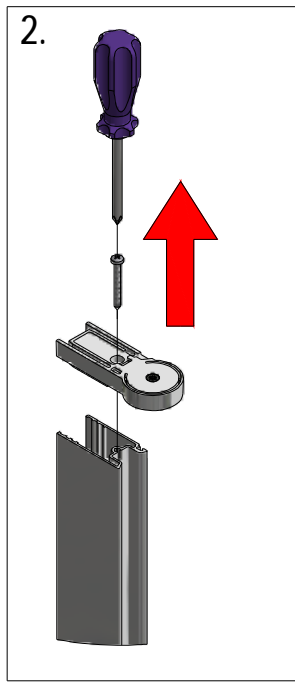

[www.aquance.fr](http://www.aquance.fr)

Porte pivotante  
2018/03/05

Rev.:00  
MA7373

Porte pivotante pour montage en angle - réversible				
WIDTH	X	Y	Z	REFERENCES
800	750-775	764-789	757-782	IXIA20116
900	850-875	864-889	857-882	IXIA20124

**D** 6x

**E** 6x

**F** 6x

SILICONE

M

M

M

13

L

24 h

L

100mm

V212	800	brillant/clear glass	brillant/transparent	ND02-0797-00-02
	900			ND02-0798-00-02