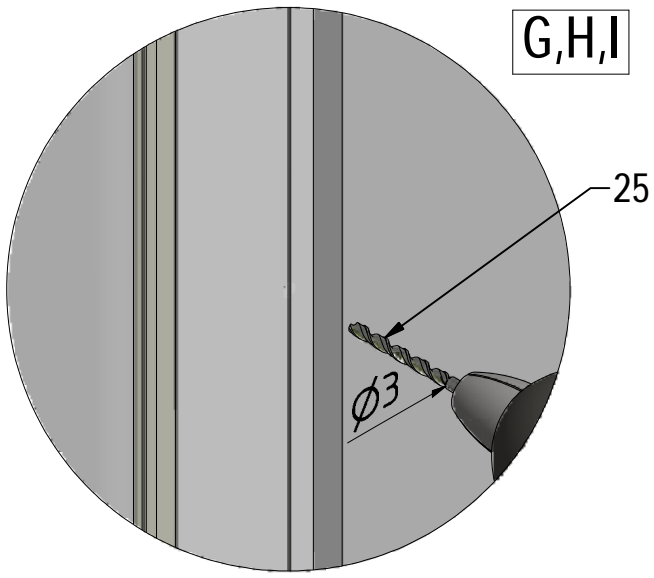

[www.aquance.fr](http://www.aquance.fr)

Porte pivotante  
2018/03/05

Rev.:00  
MA7373

Porte pivotante pour montage en angle - réversible				
WIDTH	X	Y	Z	REFERENCES
800	750-775	764-789	757-782	IXIA20116
900	850-875	864-889	857-882	IXIA20124

**D** 6x

**E** 6x

**F** 6x

SILICONE

M

M

M

13

L

24 h

L

100mm

V212	800	brillant/clear glass	brillant/transparent	ND02-0797-00-02
	900			ND02-0798-00-02