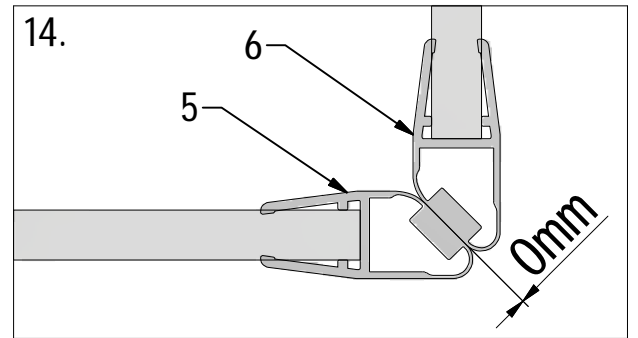

[www.aquance.fr](http://www.aquance.fr)

Porte pivotante  
2018/03/05

Rev.:00  
MA7373

Porte pivotante pour montage en angle - réversible				
WIDTH	X	Y	Z	REFERENCES
800	750-775	764-789	757-782	IXIA20116
900	850-875	864-889	857-882	IXIA20124

**D** 6x

**E** 6x

**F** 6x

SILICONE

M

M

M

13

L

24 h

L

100mm

V212	800	brillant/clear glass	brillant/transparent	ND02-0797-00-02
	900			ND02-0798-00-02