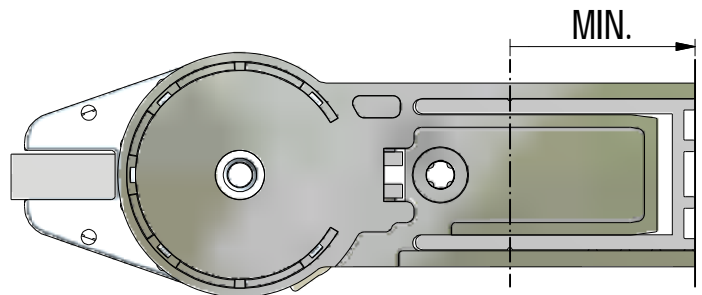

[www.aquance.fr](http://www.aquance.fr)

Porte pivotante  
2018/03/05

Rev.:00  
MA7373

Porte pivotante pour montage en angle - réversible				
WIDTH	X	Y	Z	REFERENCES
800	750-775	764-789	757-782	IXIA20116
900	850-875	864-889	857-882	IXIA20124

**D** 6x

**E** 6x

**F** 6x

SILICONE

M

M

M

13

L

24 h

L

100mm

V212	800	brillant/clear glass	brillant/transparent	ND02-0797-00-02
	900			ND02-0798-00-02