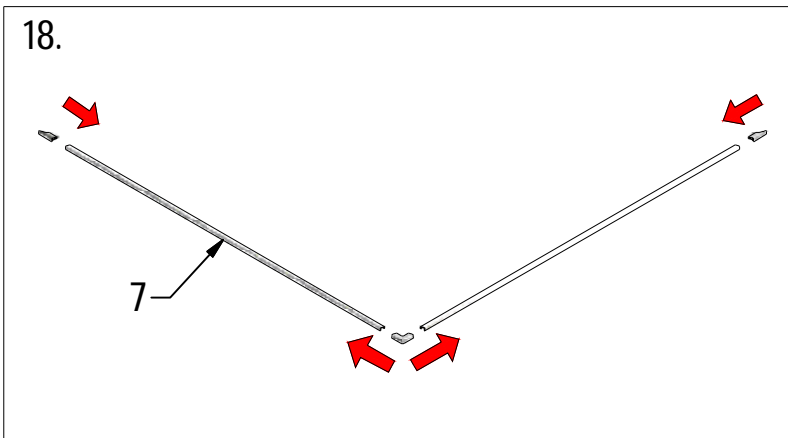

[www.aquance.fr](http://www.aquance.fr)

Porte pivotante  
2018/03/05

Rev.:00  
MA7373

Porte pivotante pour montage en angle - réversible				
WIDTH	X	Y	Z	REFERENCES
800	750-775	764-789	757-782	IXIA20116
900	850-875	864-889	857-882	IXIA20124

**D** 6x

**E** 6x

**F** 6x

SILICONE

M

M

M

13

L

24 h

L

100mm

V212	800	brillant/clear glass	brillant/transparent	ND02-0797-00-02
	900			ND02-0798-00-02