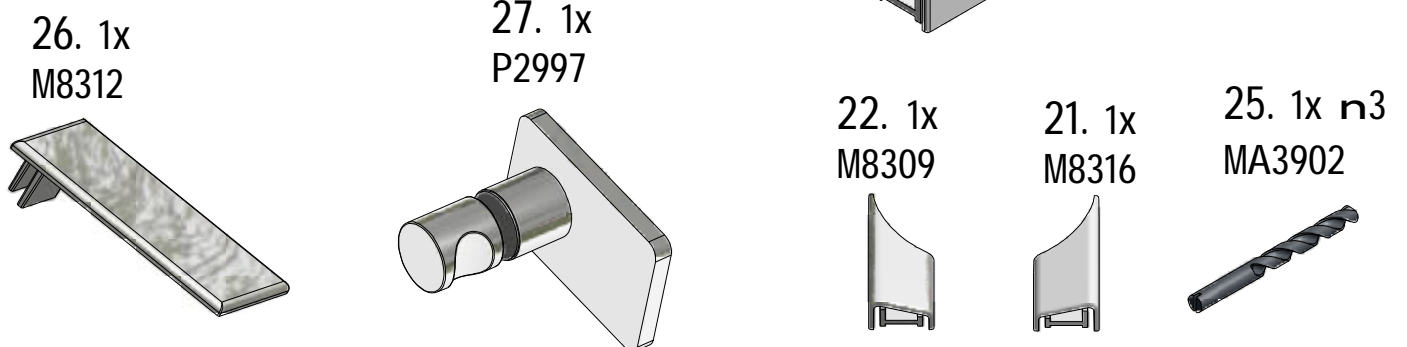

DE

Montageanleitung

FR

Notice de montage

GB

Installation instructions

AQUANCE

des envies, une salle de bains

[www.aquance.fr](http://www.aquance.fr)

Porte pivotante  
2018/03/05

Rev.:00  
MA7373

Porte pivotante pour montage en angle - réversible				
WIDTH	X	Y	Z	REFERENCES
800	750-775	764-789	757-782	IXIA20116
900	850-875	864-889	857-882	IXIA20124

L

24 h

L

100mm

V212	800	brillant/clear glass	brillant/transparent	ND02-0797-00-02
	900			ND02-0798-00-02