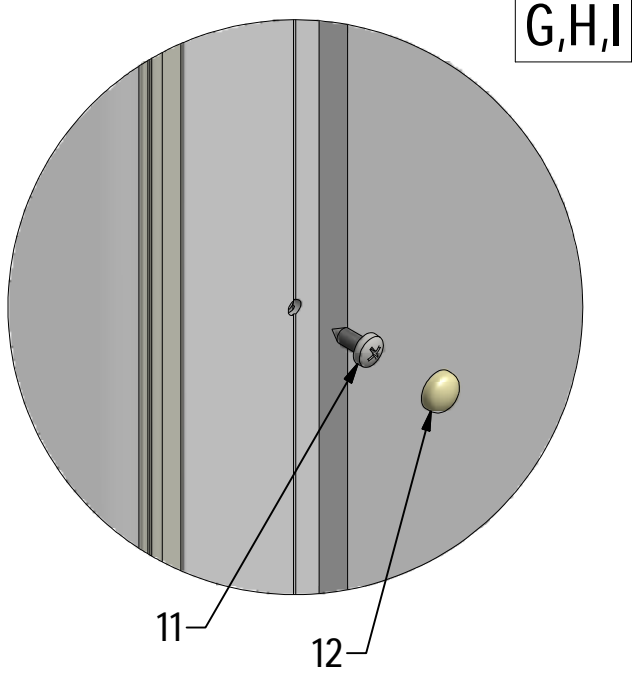

[www.aquance.fr](http://www.aquance.fr)

Porte pivotante  
2018/03/05

Rev.:00  
MA7373

Porte pivotante pour montage en angle - réversible				
WIDTH	X	Y	Z	REFERENCES
800	750-775	764-789	757-782	IXIA20116
900	850-875	864-889	857-882	IXIA20124

**D** 6x

**E** 6x

**F** 6x

SILICONE

M

M

M

13

L

24 h

L

100mm

V212	800	brillant/clear glass	brillant/transparent	ND02-0797-00-02
	900			ND02-0798-00-02