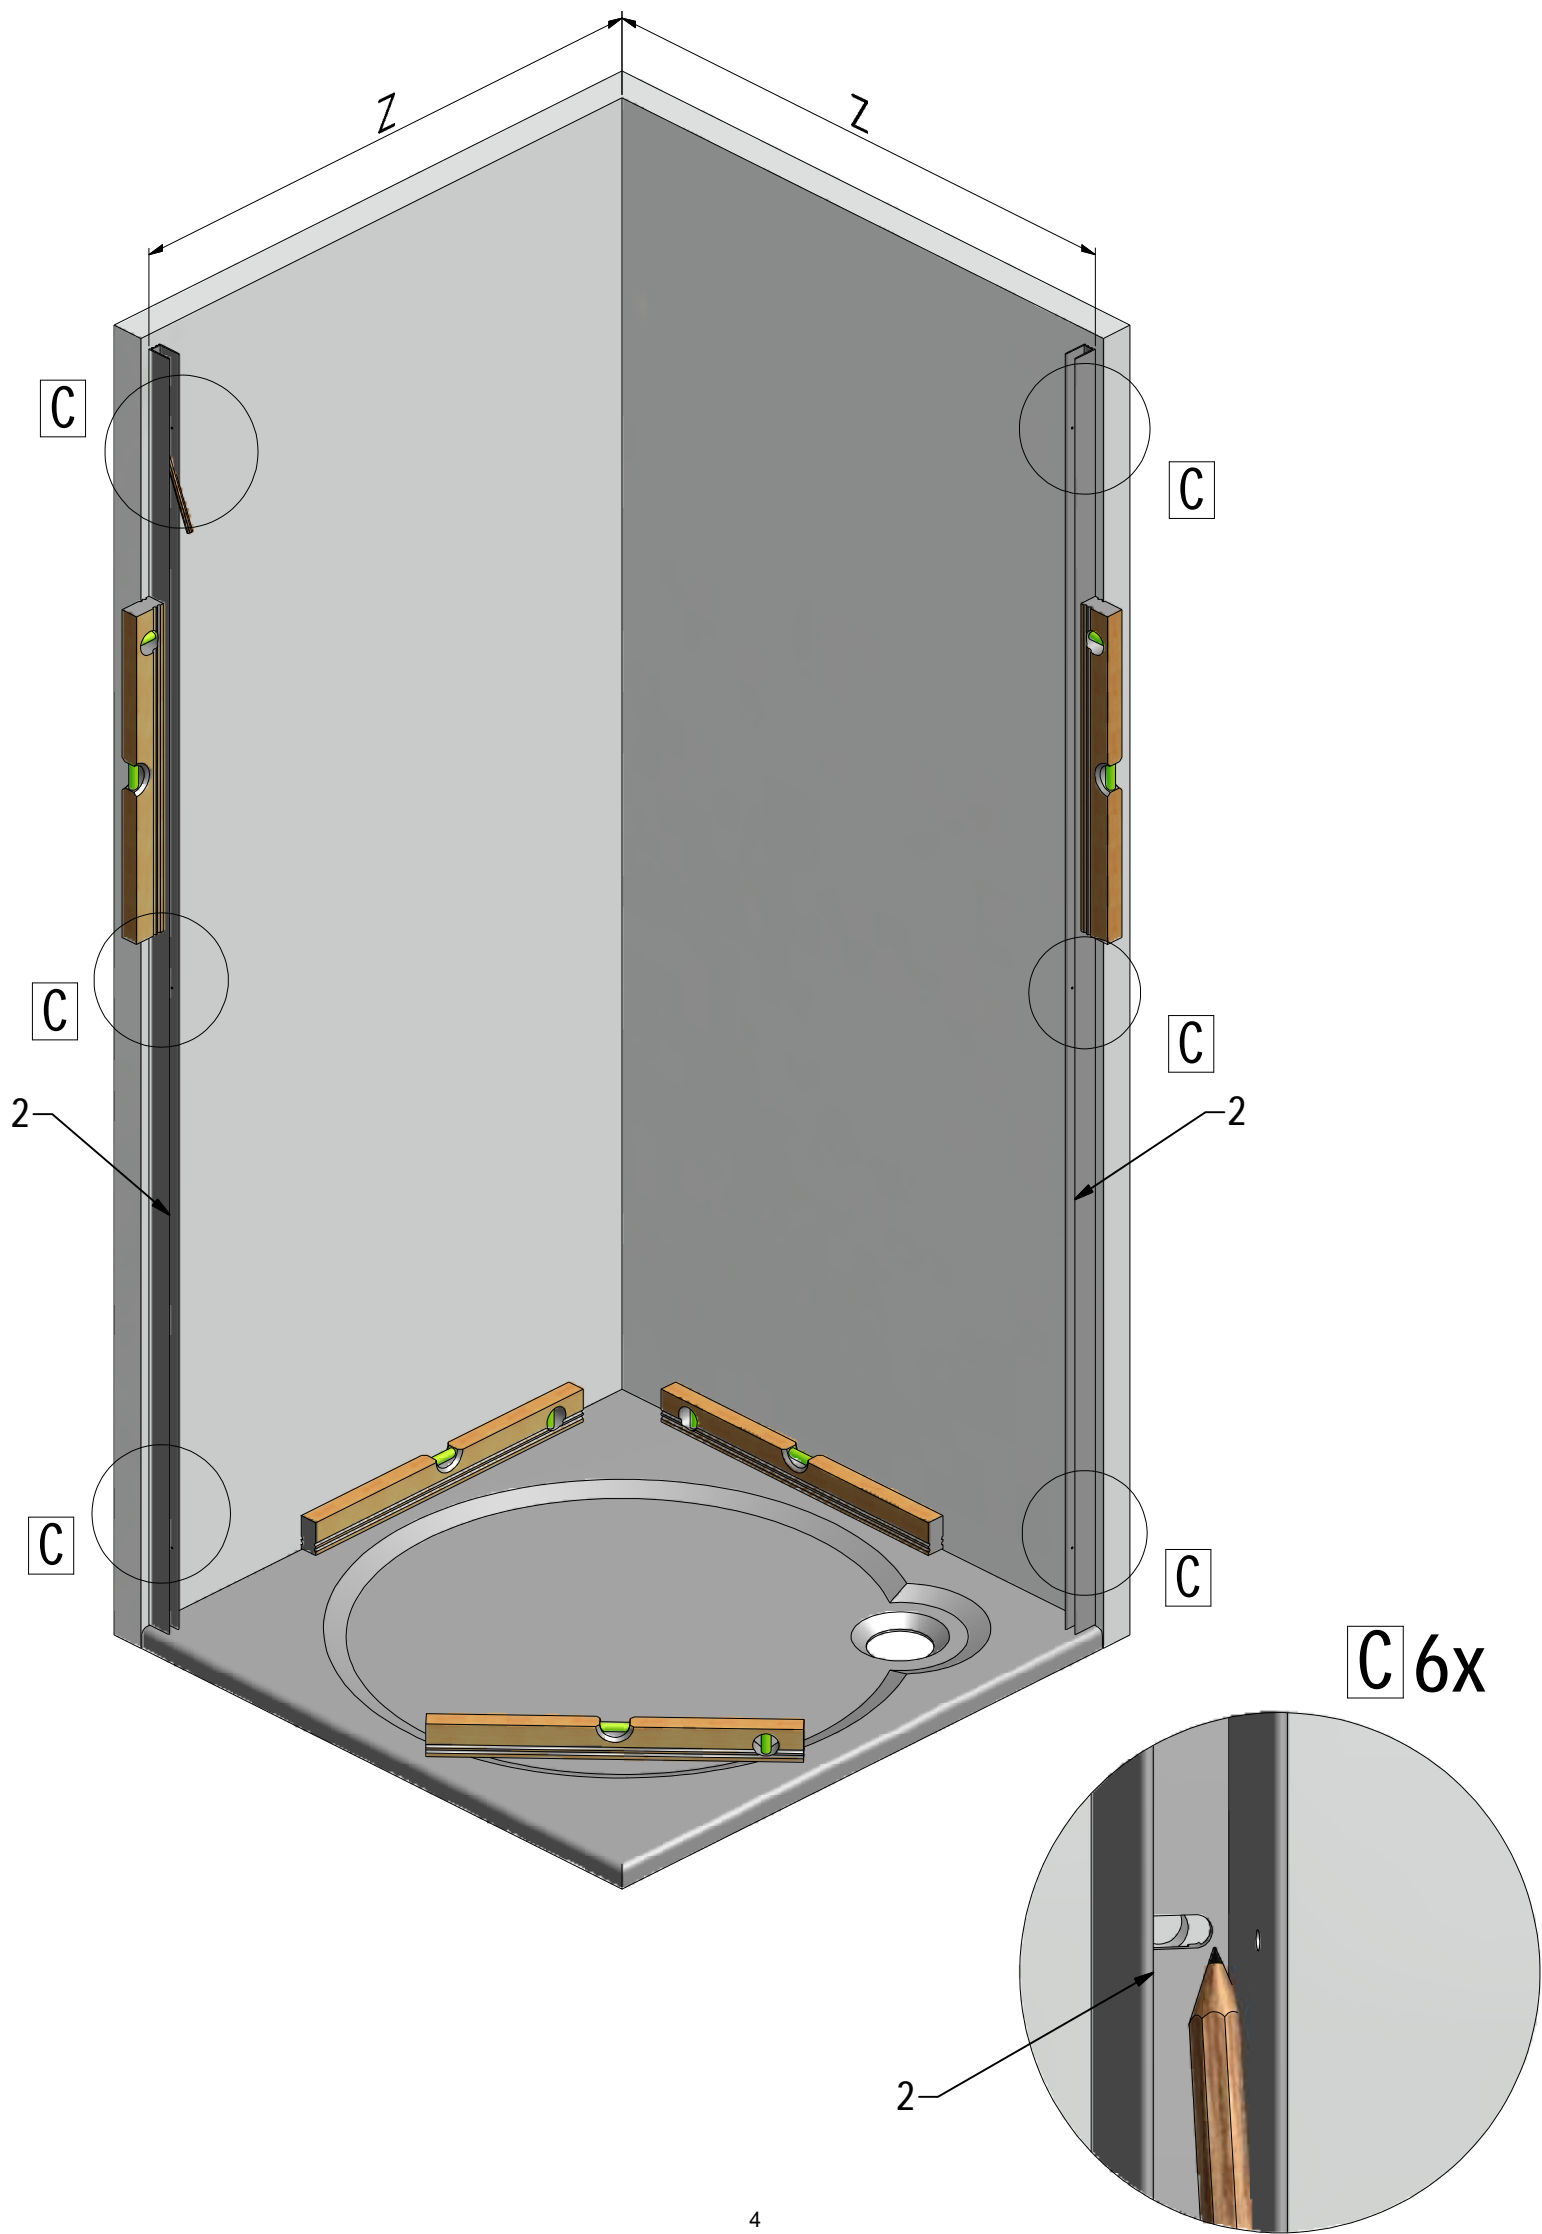

[www.aquance.fr](http://www.aquance.fr)

Porte pivotante  
2018/03/05

Rev.:00  
MA7373

Porte pivotante pour montage en angle - réversible				
WIDTH	X	Y	Z	REFERENCES
800	750-775	764-789	757-782	IXIA20116
900	850-875	864-889	857-882	IXIA20124

L

24 h

L

100mm

V212	800	brillant/clear glass	brillant/transparent	ND02-0797-00-02
	900			ND02-0798-00-02