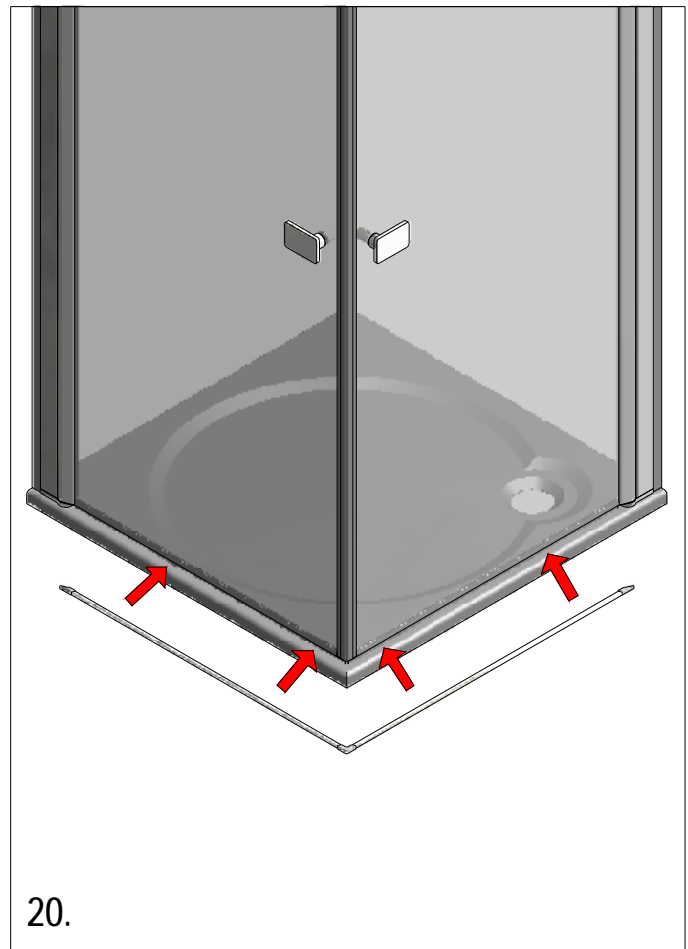

[www.aquance.fr](http://www.aquance.fr)

Porte pivotante  
2018/03/05

Rev.:00  
MA7373

Porte pivotante pour montage en angle - réversible				
WIDTH	X	Y	Z	REFERENCES
800	750-775	764-789	757-782	IXIA20116
900	850-875	864-889	857-882	IXIA20124

**D** 6x

**E** 6x

**F** 6x

SILICONE

M

M

M

13

L

24 h

L

100mm

V212	800	brillant/clear glass	brillant/transparent	ND02-0797-00-02
	900			ND02-0798-00-02