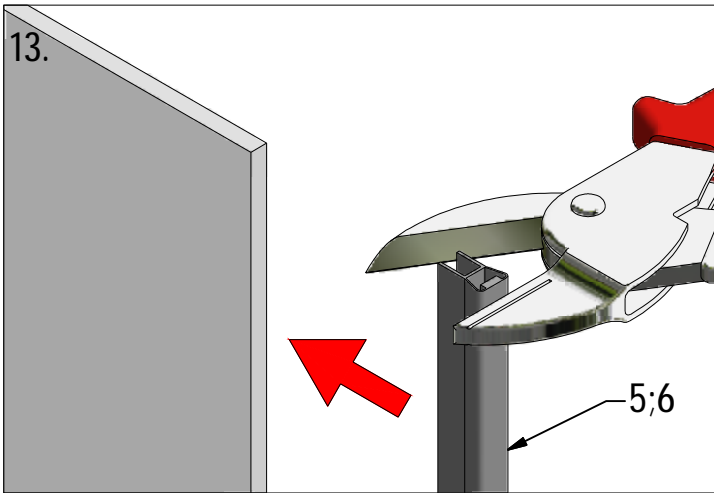

[www.aquance.fr](http://www.aquance.fr)

Porte pivotante  
2018/03/05

Rev.:00  
MA7373

Porte pivotante pour montage en angle - réversible				
WIDTH	X	Y	Z	REFERENCES
800	750-775	764-789	757-782	IXIA20116
900	850-875	864-889	857-882	IXIA20124

**D** 6x

**E** 6x

**F** 6x

SILICONE

M

M

M

13

L

24 h

L

100mm

V212	800	brillant/clear glass	brillant/transparent	ND02-0797-00-02
	900			ND02-0798-00-02