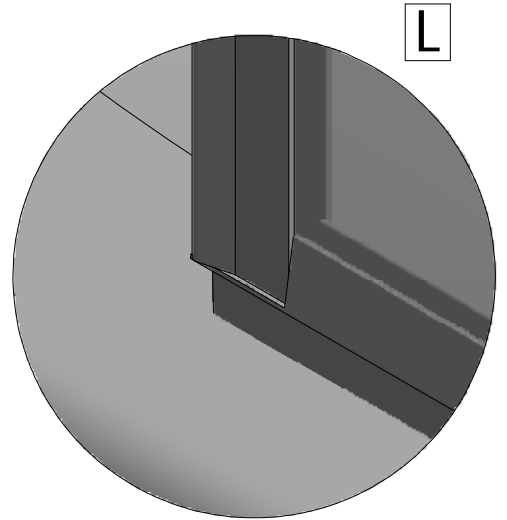

[www.aquance.fr](http://www.aquance.fr)

Porte pivotante  
2018/03/05

Rev.:00  
MA7373

Porte pivotante pour montage en angle - réversible				
WIDTH	X	Y	Z	REFERENCES
800	750-775	764-789	757-782	IXIA20116
900	850-875	864-889	857-882	IXIA20124

**D** 6x

**E** 6x

**F** 6x

SILICONE

M

M

M

13

L

24 h

L

100mm

V212	800	brillant/clear glass	brillant/transparent	ND02-0797-00-02
	900			ND02-0798-00-02