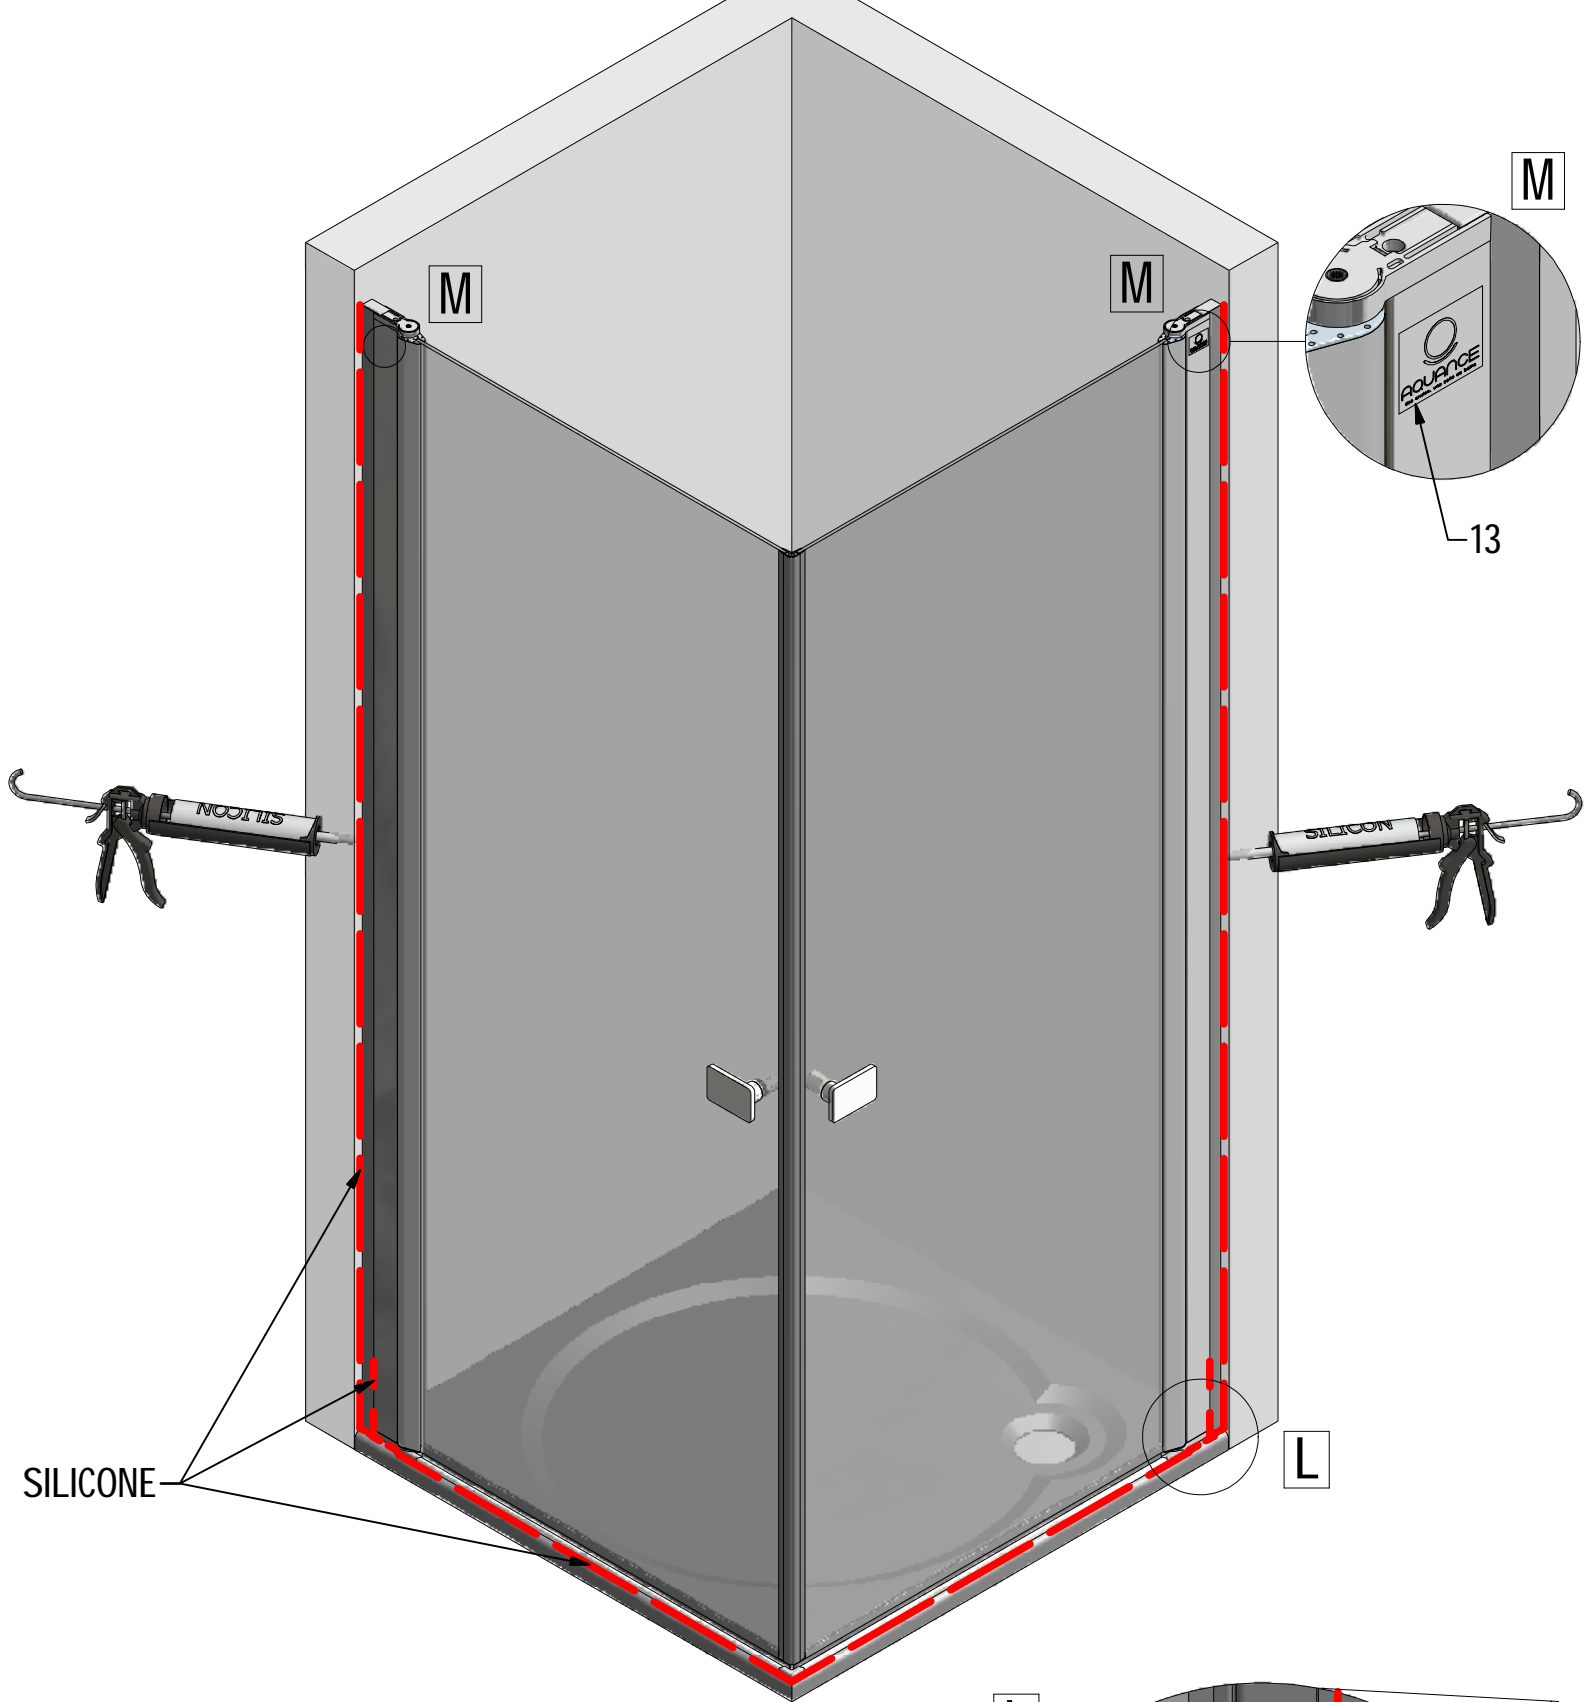

SILICONE

M

M

M

13

L