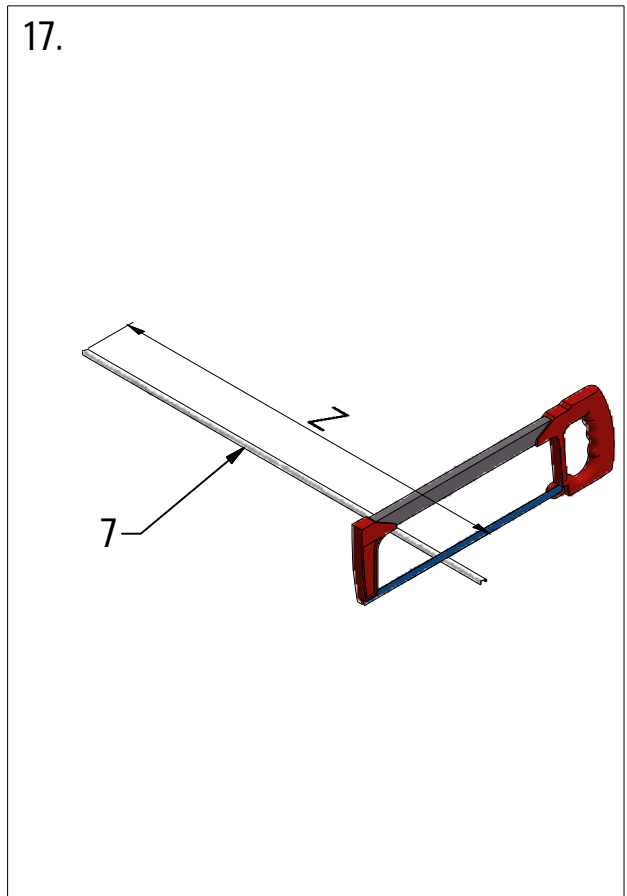

[www.aquance.fr](http://www.aquance.fr)

Porte pivotante  
2018/03/05

Rev.:00  
MA7373

Porte pivotante pour montage en angle - réversible				
WIDTH	X	Y	Z	REFERENCES
800	750-775	764-789	757-782	IXIA20116
900	850-875	864-889	857-882	IXIA20124

**D** 6x

**E** 6x

**F** 6x

SILICONE

M

M

M

13

L

24 h

L

100mm

V212	800	brillant/clear glass	brillant/transparent	ND02-0797-00-02
	900			ND02-0798-00-02