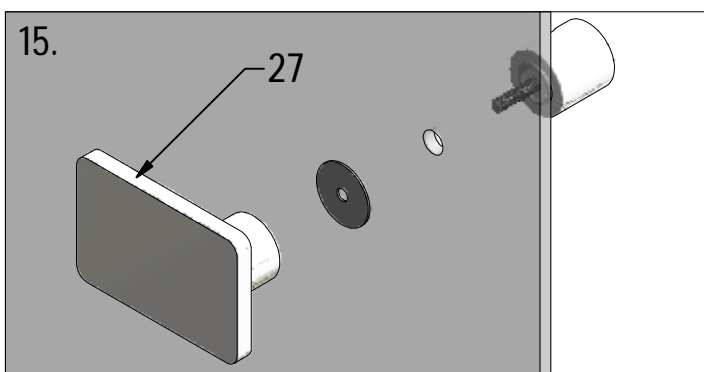

[www.aquance.fr](http://www.aquance.fr)

Porte pivotante  
2018/03/05

Rev.:00  
MA7373

Porte pivotante pour montage en angle - réversible				
WIDTH	X	Y	Z	REFERENCES
800	750-775	764-789	757-782	IXIA20116
900	850-875	864-889	857-882	IXIA20124

**D** 6x

**E** 6x

**F** 6x

SILICONE

M

M

M

13

L

24 h

L

100mm

V212	800	brillant/clear glass	brillant/transparent	ND02-0797-00-02
	900			ND02-0798-00-02