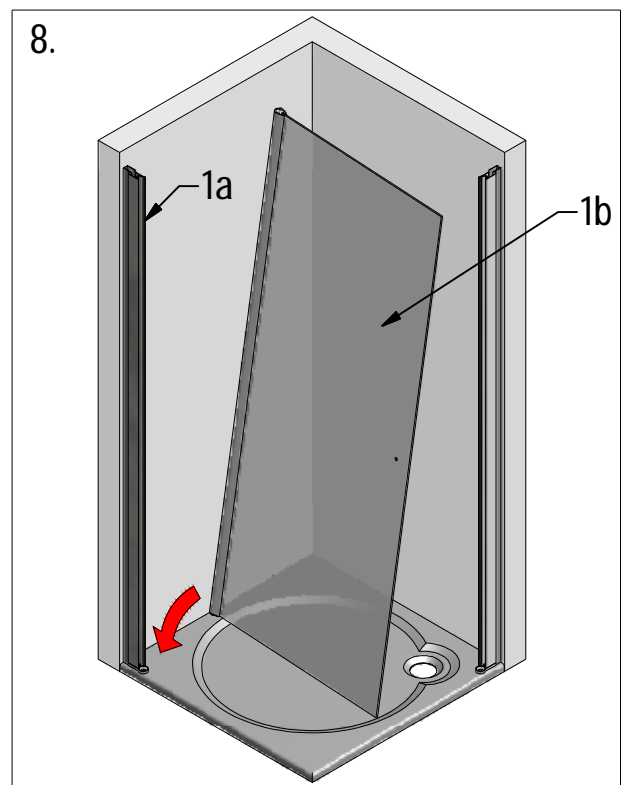

[www.aquance.fr](http://www.aquance.fr)

Porte pivotante  
2018/03/05

Rev.:00  
MA7373

Porte pivotante pour montage en angle - réversible				
WIDTH	X	Y	Z	REFERENCES
800	750-775	764-789	757-782	IXIA20116
900	850-875	864-889	857-882	IXIA20124

**D** 6x

**E** 6x

**F** 6x

SILICONE

M

M

M

13

L

24 h

L

100mm

V212	800	brillant/clear glass	brillant/transparent	ND02-0797-00-02
	900			ND02-0798-00-02