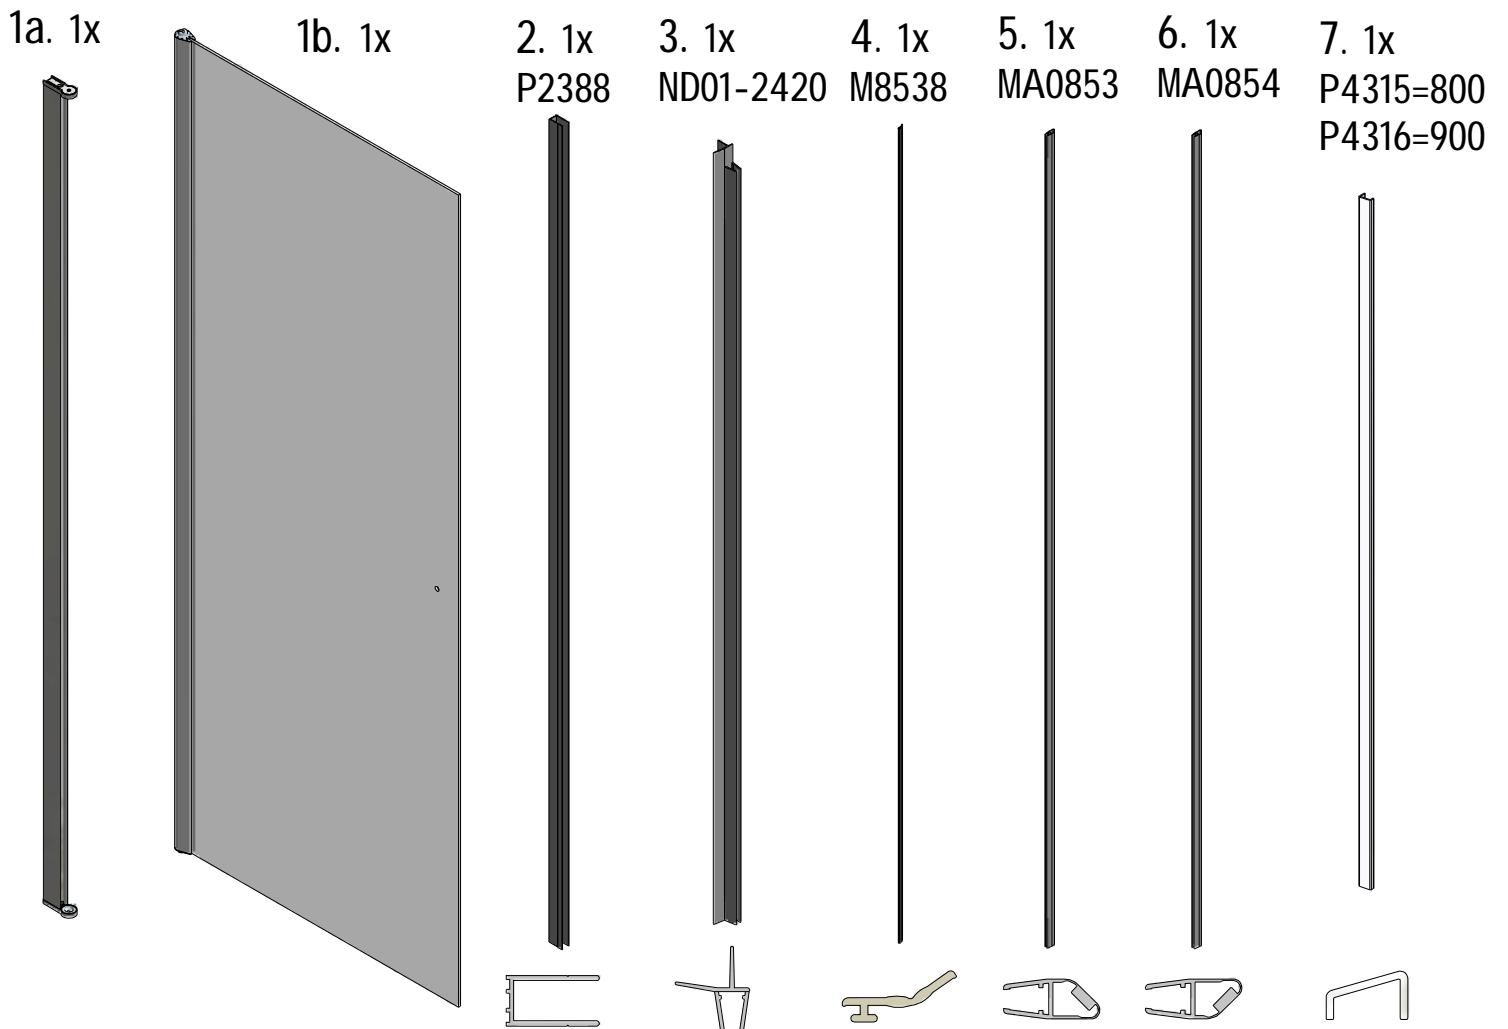

DE

Montageanleitung

FR

Notice de montage

GB

Installation instructions

AQUANCE

des envies, une salle de bains

[www.aquance.fr](http://www.aquance.fr)

Porte pivotante  
2018/03/05

Rev.:00  
MA7373

Porte pivotante pour montage en angle - réversible				
WIDTH	X	Y	Z	REFERENCES
800	750-775	764-789	757-782	IXIA20116
900	850-875	864-889	857-882	IXIA20124

**D** 6x

**E** 6x

**F** 6x

SILICONE

M

M

M

13

L

24 h

L

100mm

V212	800	brillant/clear glass	brillant/transparent	ND02-0797-00-02
	900			ND02-0798-00-02