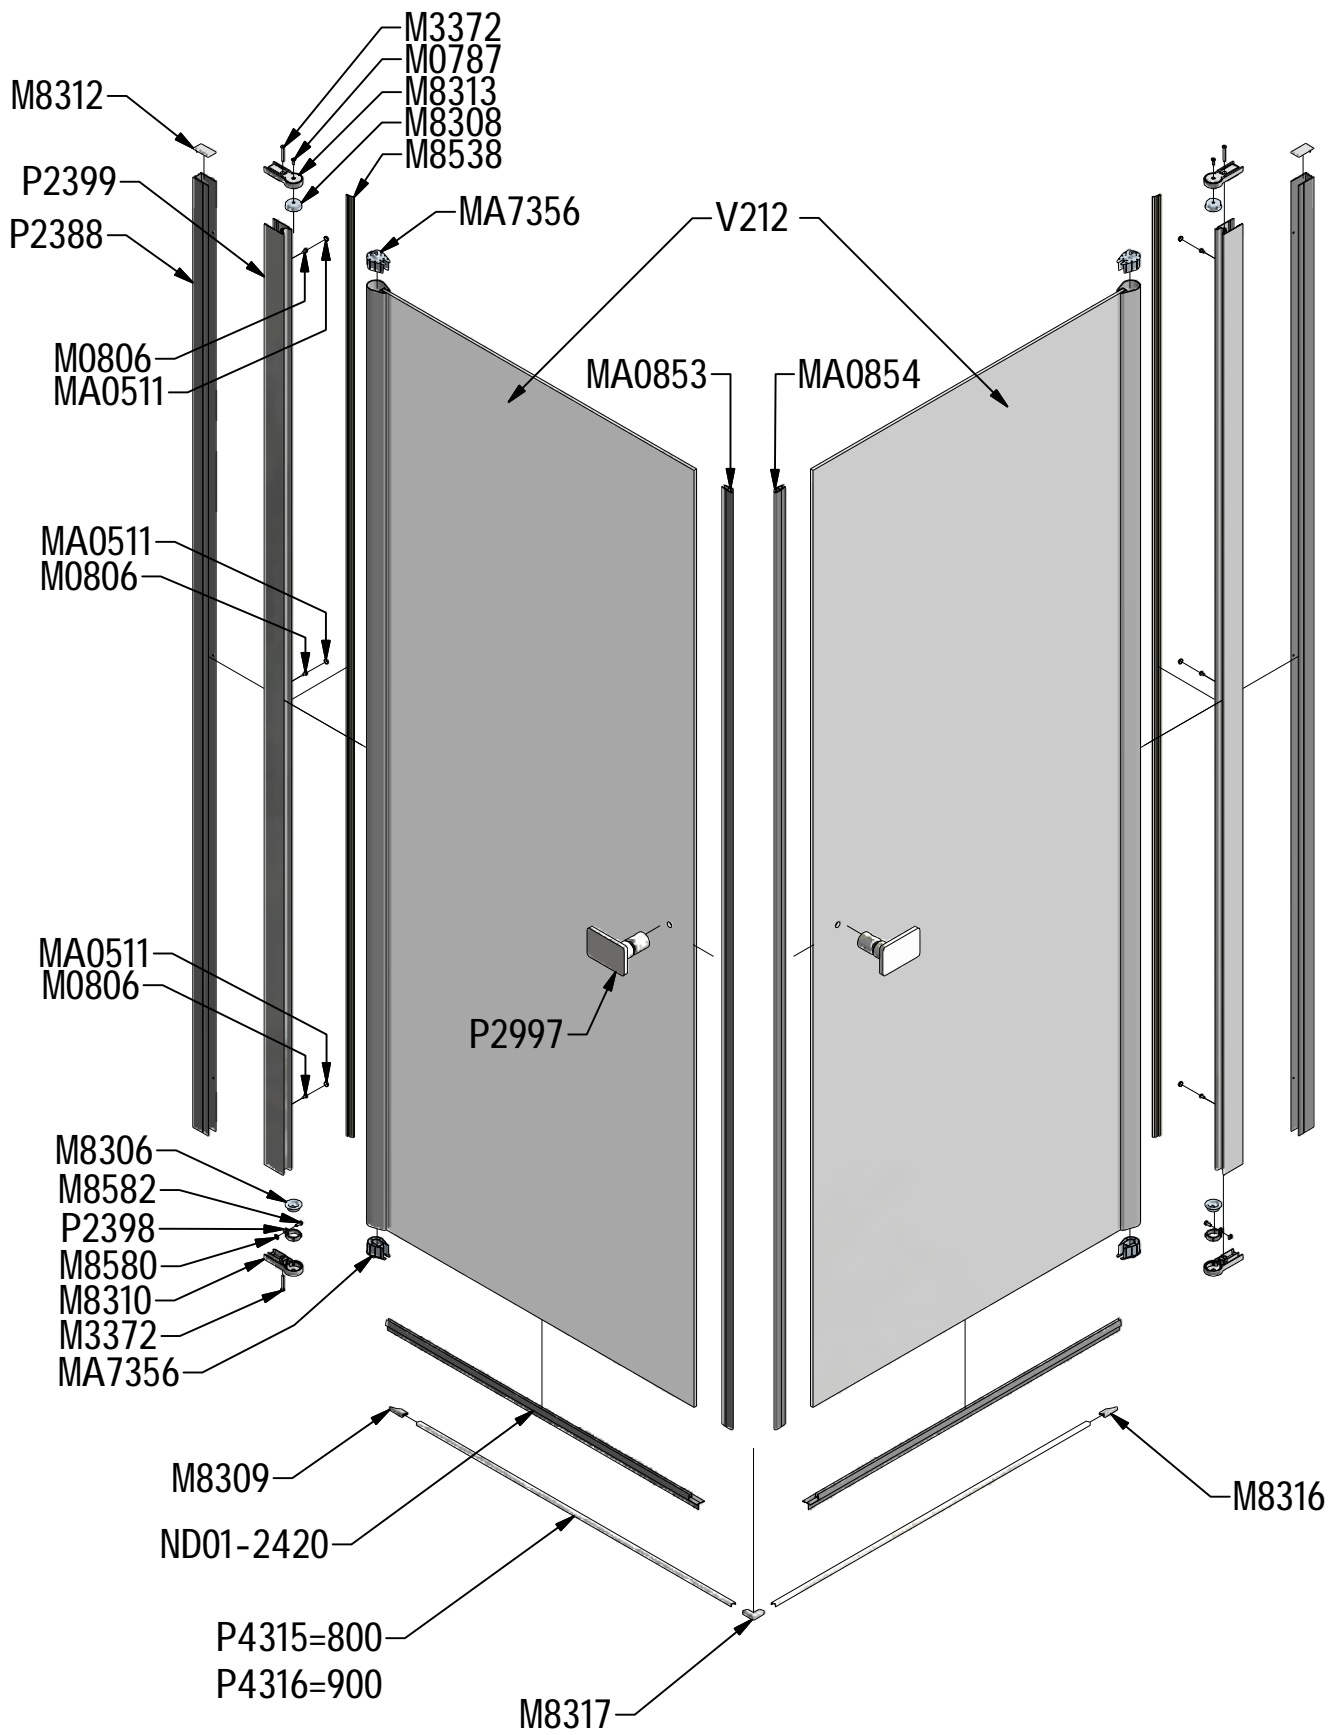

DE

Montageanleitung

FR

Notice de montage

GB

Installation instructions

AQUANCE

des envies, une salle de bains

[www.aquance.fr](http://www.aquance.fr)

Porte pivotante  
2018/03/05

Rev.:00  
MA7373

Porte pivotante pour montage en angle - réversible				
WIDTH	X	Y	Z	REFERENCES
800	750-775	764-789	757-782	IXIA20116
900	850-875	864-889	857-882	IXIA20124

L

24 h

L

100mm

V212	800	brillant/clear glass	brillant/transparent	ND02-0797-00-02
	900			ND02-0798-00-02