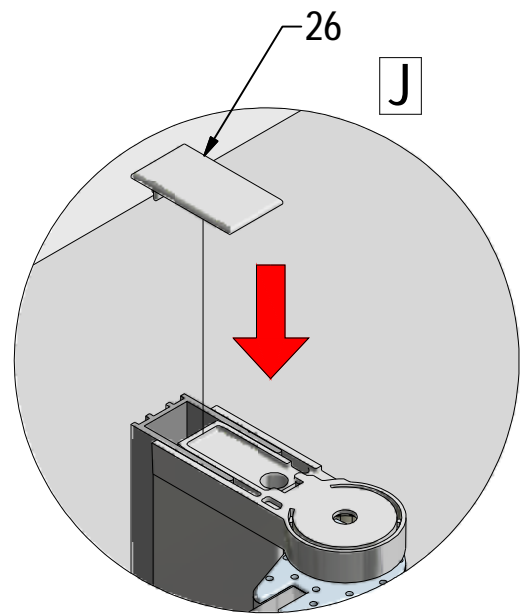

[www.aquance.fr](http://www.aquance.fr)

Porte pivotante  
2018/03/05

Rev.:00  
MA7373

Porte pivotante pour montage en angle - réversible				
WIDTH	X	Y	Z	REFERENCES
800	750-775	764-789	757-782	IXIA20116
900	850-875	864-889	857-882	IXIA20124

**D** 6x

**E** 6x

**F** 6x

SILICONE

M

M

M

13

L

24 h

L

100mm

V212	800	brillant/clear glass	brillant/transparent	ND02-0797-00-02
	900			ND02-0798-00-02