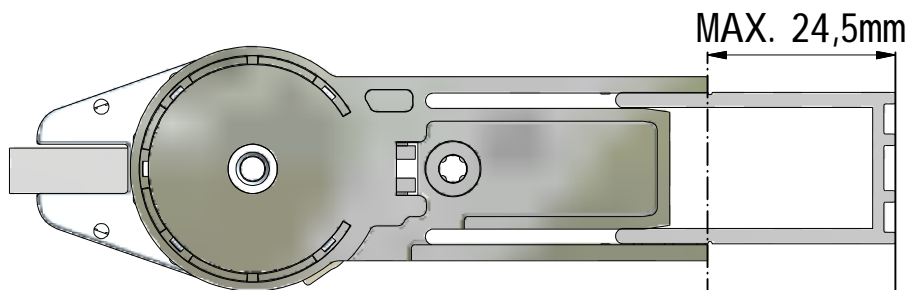

[www.aquance.fr](http://www.aquance.fr)

Porte pivotante  
2018/03/05

Rev.:00  
MA7373

Porte pivotante pour montage en angle - réversible				
WIDTH	X	Y	Z	REFERENCES
800	750-775	764-789	757-782	IXIA20116
900	850-875	864-889	857-882	IXIA20124

**D** 6x

**E** 6x

**F** 6x

SILICONE

M

M

M

13

L

24 h

L

100mm

V212	800	brillant/clear glass	brillant/transparent	ND02-0797-00-02
	900			ND02-0798-00-02