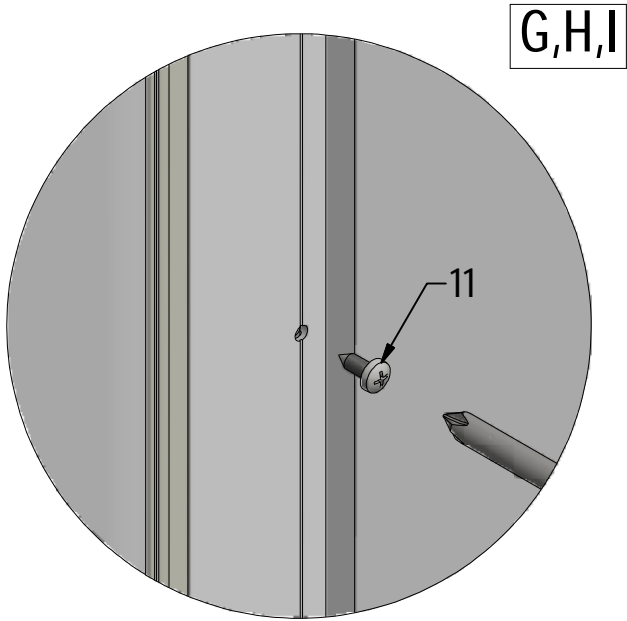

[www.aquance.fr](http://www.aquance.fr)

Porte pivotante  
2018/03/05

Rev.:00  
MA7373

Porte pivotante pour montage en angle - réversible				
WIDTH	X	Y	Z	REFERENCES
800	750-775	764-789	757-782	IXIA20116
900	850-875	864-889	857-882	IXIA20124

**D** 6x

**E** 6x

**F** 6x

SILICONE

M

M

M

13

L

24 h

L

100mm

V212	800	brillant/clear glass	brillant/transparent	ND02-0797-00-02
	900			ND02-0798-00-02