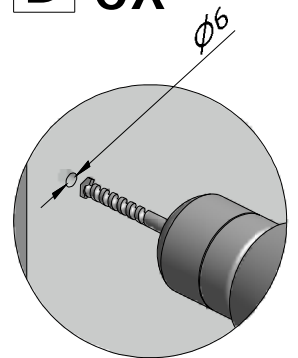

[www.aquance.fr](http://www.aquance.fr)

Porte pivotante  
2018/03/05

Rev.:00  
MA7373

Porte pivotante pour montage en angle - réversible				
WIDTH	X	Y	Z	REFERENCES
800	750-775	764-789	757-782	IXIA20116
900	850-875	864-889	857-882	IXIA20124

**D** 6x

**E** 6x

**F** 6x

SILICONE

M

M

M

13

L

24 h

L

100mm

V212	800	brillant/clear glass	brillant/transparent	ND02-0797-00-02
	900			ND02-0798-00-02