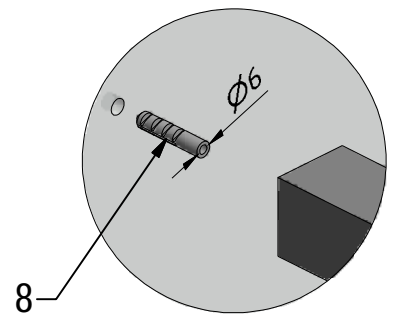

[www.aquance.fr](http://www.aquance.fr)

Porte pivotante  
2018/03/05

Rev.:00  
MA7373

Porte pivotante pour montage en angle - réversible				
WIDTH	X	Y	Z	REFERENCES
800	750-775	764-789	757-782	IXIA20116
900	850-875	864-889	857-882	IXIA20124

**D** 6x

**E** 6x

**F** 6x

SILICONE

M

M

M

13

L

24 h

L

100mm

V212	800	brillant/clear glass	brillant/transparent	ND02-0797-00-02
	900			ND02-0798-00-02