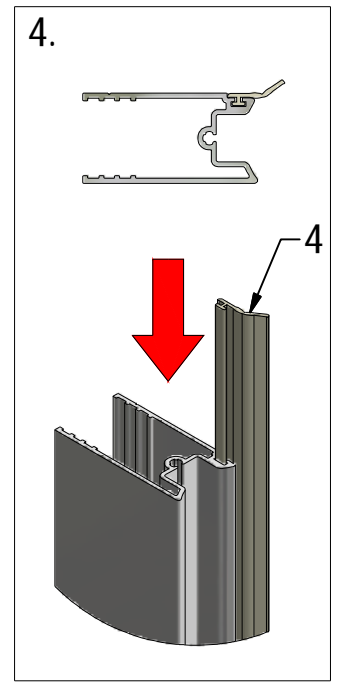

[www.aquance.fr](http://www.aquance.fr)

Porte pivotante  
2018/03/05

Rev.:00  
MA7373

Porte pivotante pour montage en angle - réversible				
WIDTH	X	Y	Z	REFERENCES
800	750-775	764-789	757-782	IXIA20116
900	850-875	864-889	857-882	IXIA20124

**D** 6x

**E** 6x

**F** 6x

SILICONE

M

M

M

13

L

24 h

L

100mm

V212	800	brillant/clear glass	brillant/transparent	ND02-0797-00-02
	900			ND02-0798-00-02