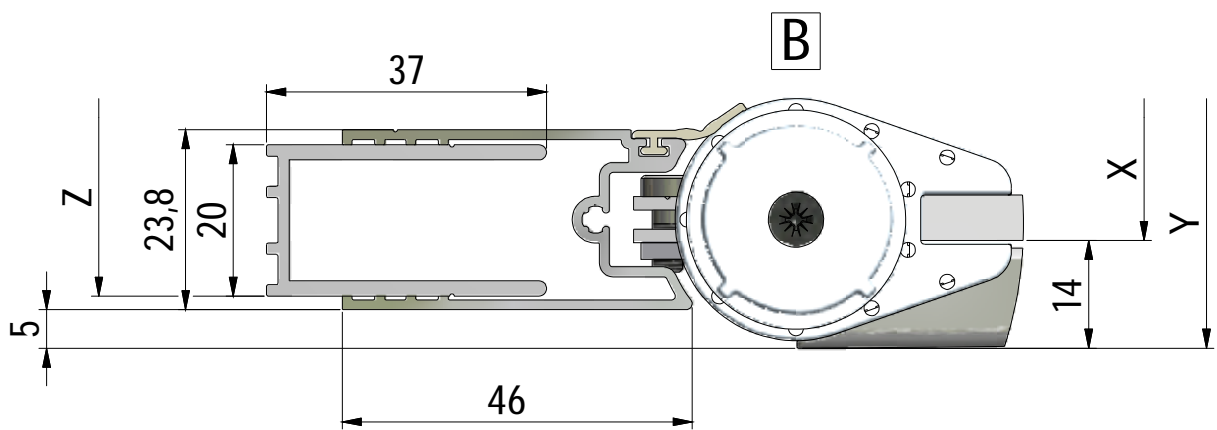

DE

Montageanleitung

FR

Notice de montage

GB

Installation instructions

AQUANCE

des envies, une salle de bains

[www.aquance.fr](http://www.aquance.fr)

Porte pivotante  
2018/03/05

Rev.:00  
MA7373

Porte pivotante pour montage en angle - réversible				
WIDTH	X	Y	Z	REFERENCES
800	750-775	764-789	757-782	IXIA20116
900	850-875	864-889	857-882	IXIA20124

L

24 h

L

100mm

V212	800	brillant/clear glass	brillant/transparent	ND02-0797-00-02
	900			ND02-0798-00-02