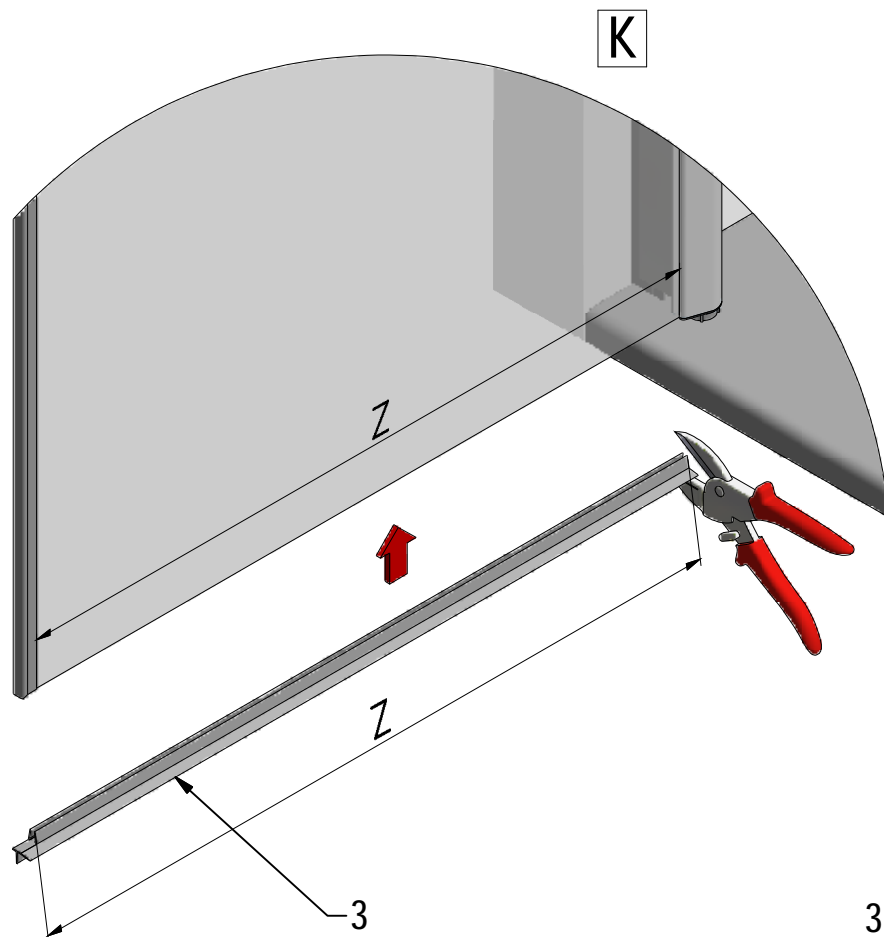

[www.aquance.fr](http://www.aquance.fr)

Porte pivotante  
2018/03/05

Rev.:00  
MA7373

Porte pivotante pour montage en angle - réversible				
WIDTH	X	Y	Z	REFERENCES
800	750-775	764-789	757-782	IXIA20116
900	850-875	864-889	857-882	IXIA20124

**D** 6x

**E** 6x

**F** 6x

SILICONE

M

M

M

13

L

24 h

L

100mm

V212	800	brillant/clear glass	brillant/transparent	ND02-0797-00-02
	900			ND02-0798-00-02