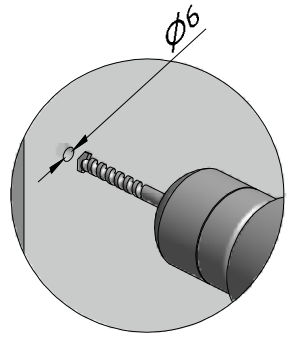

[www.aquance.fr](http://www.aquance.fr)

Porte pivotante  
2018/03/05

Rev.:00  
MA7374

Porte pivotante pour montage en niche		
WIDTH	NB	REFERENCES
800	770-820	IXIA20215
900	870-920	IXIA20223

**B** 3x

F 6x

C

E

C 6x

D

D 6x

F

E 6x

SILICON

V214	800	brillant/clear glass	brillant/transparent	ND02-0799-00-02
	900			ND02-0800-00-02