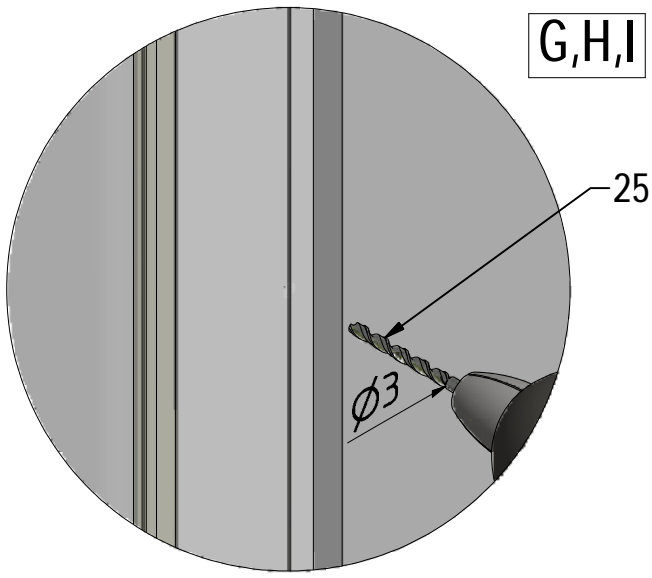

[www.aquance.fr](http://www.aquance.fr)

Porte pivotante  
2018/03/05

Rev.:00  
MA7374

Porte pivotante pour montage en niche		
WIDTH	NB	REFERENCES
800	770-820	IXIA20215
900	870-920	IXIA20223

**B** 3x

F 6x

C

E

C 6x

D

D 6x

F

E 6x

SILICON

V214	800	brillant/clear glass	brillant/transparent	ND02-0799-00-02
	900			ND02-0800-00-02