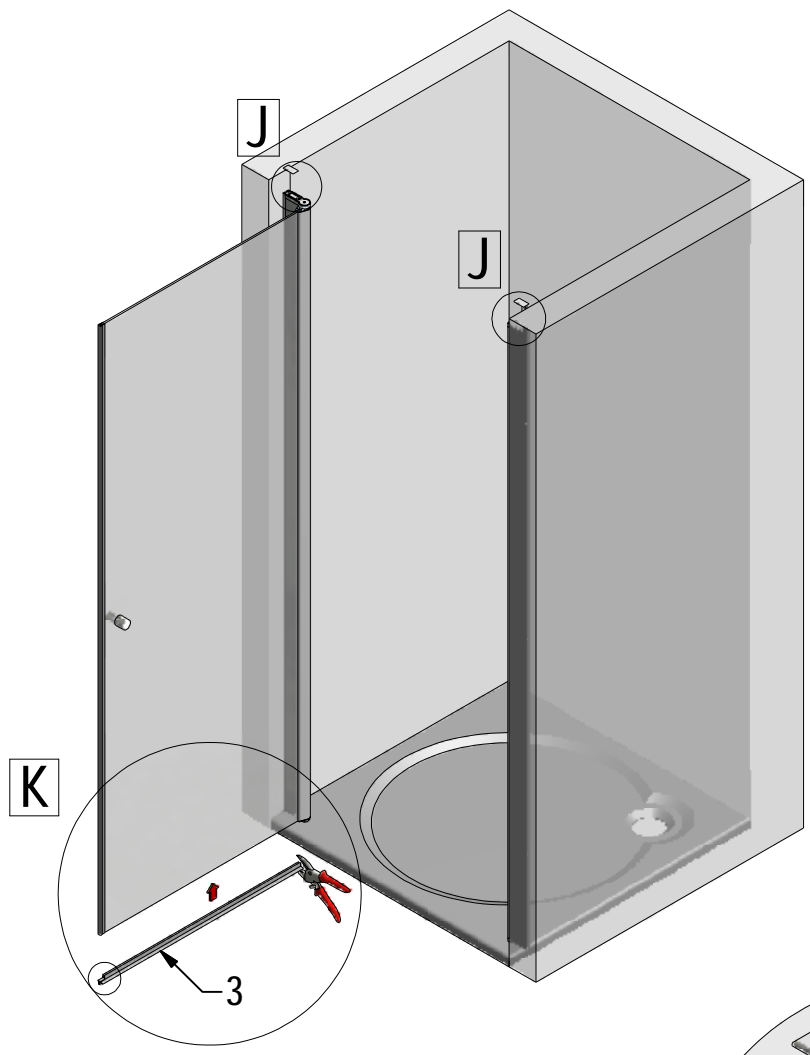

[www.aquance.fr](http://www.aquance.fr)

Porte pivotante  
2018/03/05

Rev.:00  
MA7374

Porte pivotante pour montage en niche		
WIDTH	NB	REFERENCES
800	770-820	IXIA20215
900	870-920	IXIA20223

**B** 3x

F 6x

C

E

C 6x

D

D 6x

F

E 6x

SILICON

V214	800	brillant/clear glass	brillant/transparent	ND02-0799-00-02
	900			ND02-0800-00-02