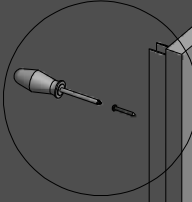

[www.aquance.fr](http://www.aquance.fr)

Porte pivotante  
2018/03/05

Rev.:00  
MA7374

Porte pivotante pour montage en niche		
WIDTH	NB	REFERENCES
800	770-820	IXIA20215
900	870-920	IXIA20223

**B** 3x

F 6x

C

E