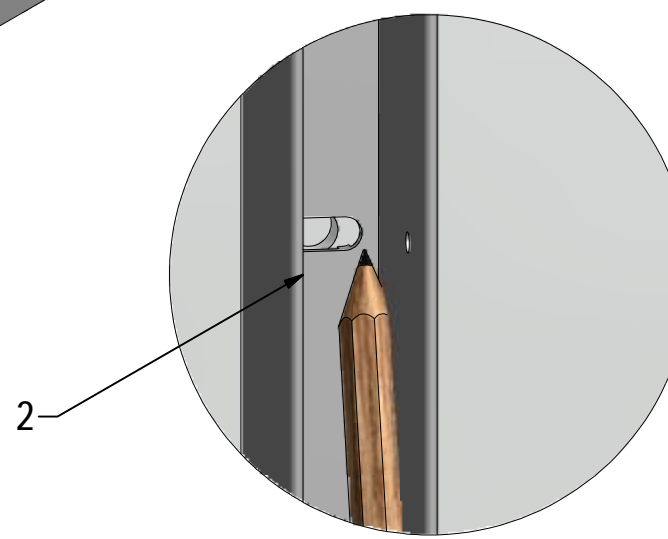

[www.aquance.fr](http://www.aquance.fr)

Porte pivotante  
2018/03/05

Rev.:00  
MA7374

Porte pivotante pour montage en niche		
WIDTH	NB	REFERENCES
800	770-820	IXIA20215
900	870-920	IXIA20223

**B** 3x

F 6x

C

E

C 6x

D

D 6x

F

E 6x

SILICON

V214	800	brillant/clear glass	brillant/transparent	ND02-0799-00-02
	900			ND02-0800-00-02