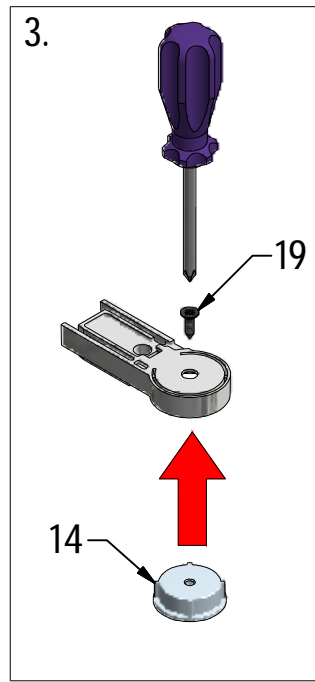

[www.aquance.fr](http://www.aquance.fr)

Porte pivotante  
2018/03/05

Rev.:00  
MA7374

Porte pivotante pour montage en niche		
WIDTH	NB	REFERENCES
800	770-820	IXIA20215
900	870-920	IXIA20223

**B** 3x

F 6x

C

E

C 6x

D

D 6x

F

E 6x

SILICON

V214	800	brillant/clear glass	brillant/transparent	ND02-0799-00-02
	900			ND02-0800-00-02