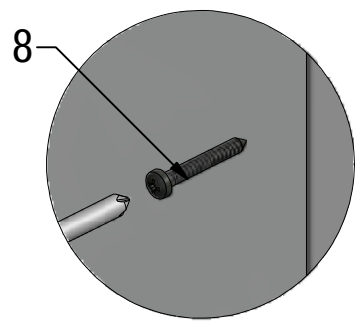

[www.aquance.fr](http://www.aquance.fr)

Porte pivotante  
2018/03/05

Rev.:00  
MA7374

Porte pivotante pour montage en niche		
WIDTH	NB	REFERENCES
800	770-820	IXIA20215
900	870-920	IXIA20223

**B** 3x

F 6x

C

E

C 6x

D

D 6x

F

E 6x

SILICON

V214	800	brillant/clear glass	brillant/transparent	ND02-0799-00-02
	900			ND02-0800-00-02