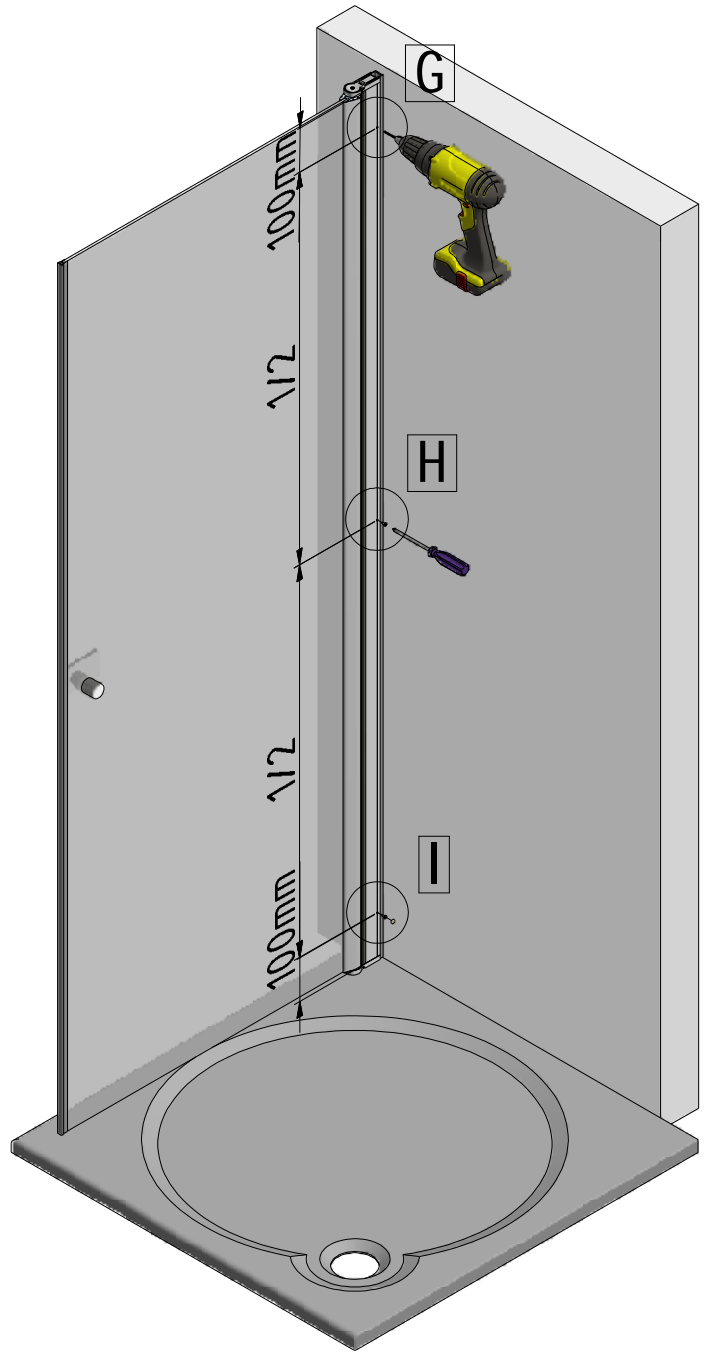

[www.aquance.fr](http://www.aquance.fr)

Porte pivotante  
2018/03/05

Rev.:00  
MA7374

Porte pivotante pour montage en niche		
WIDTH	NB	REFERENCES
800	770-820	IXIA20215
900	870-920	IXIA20223

**B** 3x

F 6x

C

E

C 6x

D

D 6x

F

E 6x

SILICON

V214	800	brillant/clear glass	brillant/transparent	ND02-0799-00-02
	900			ND02-0800-00-02