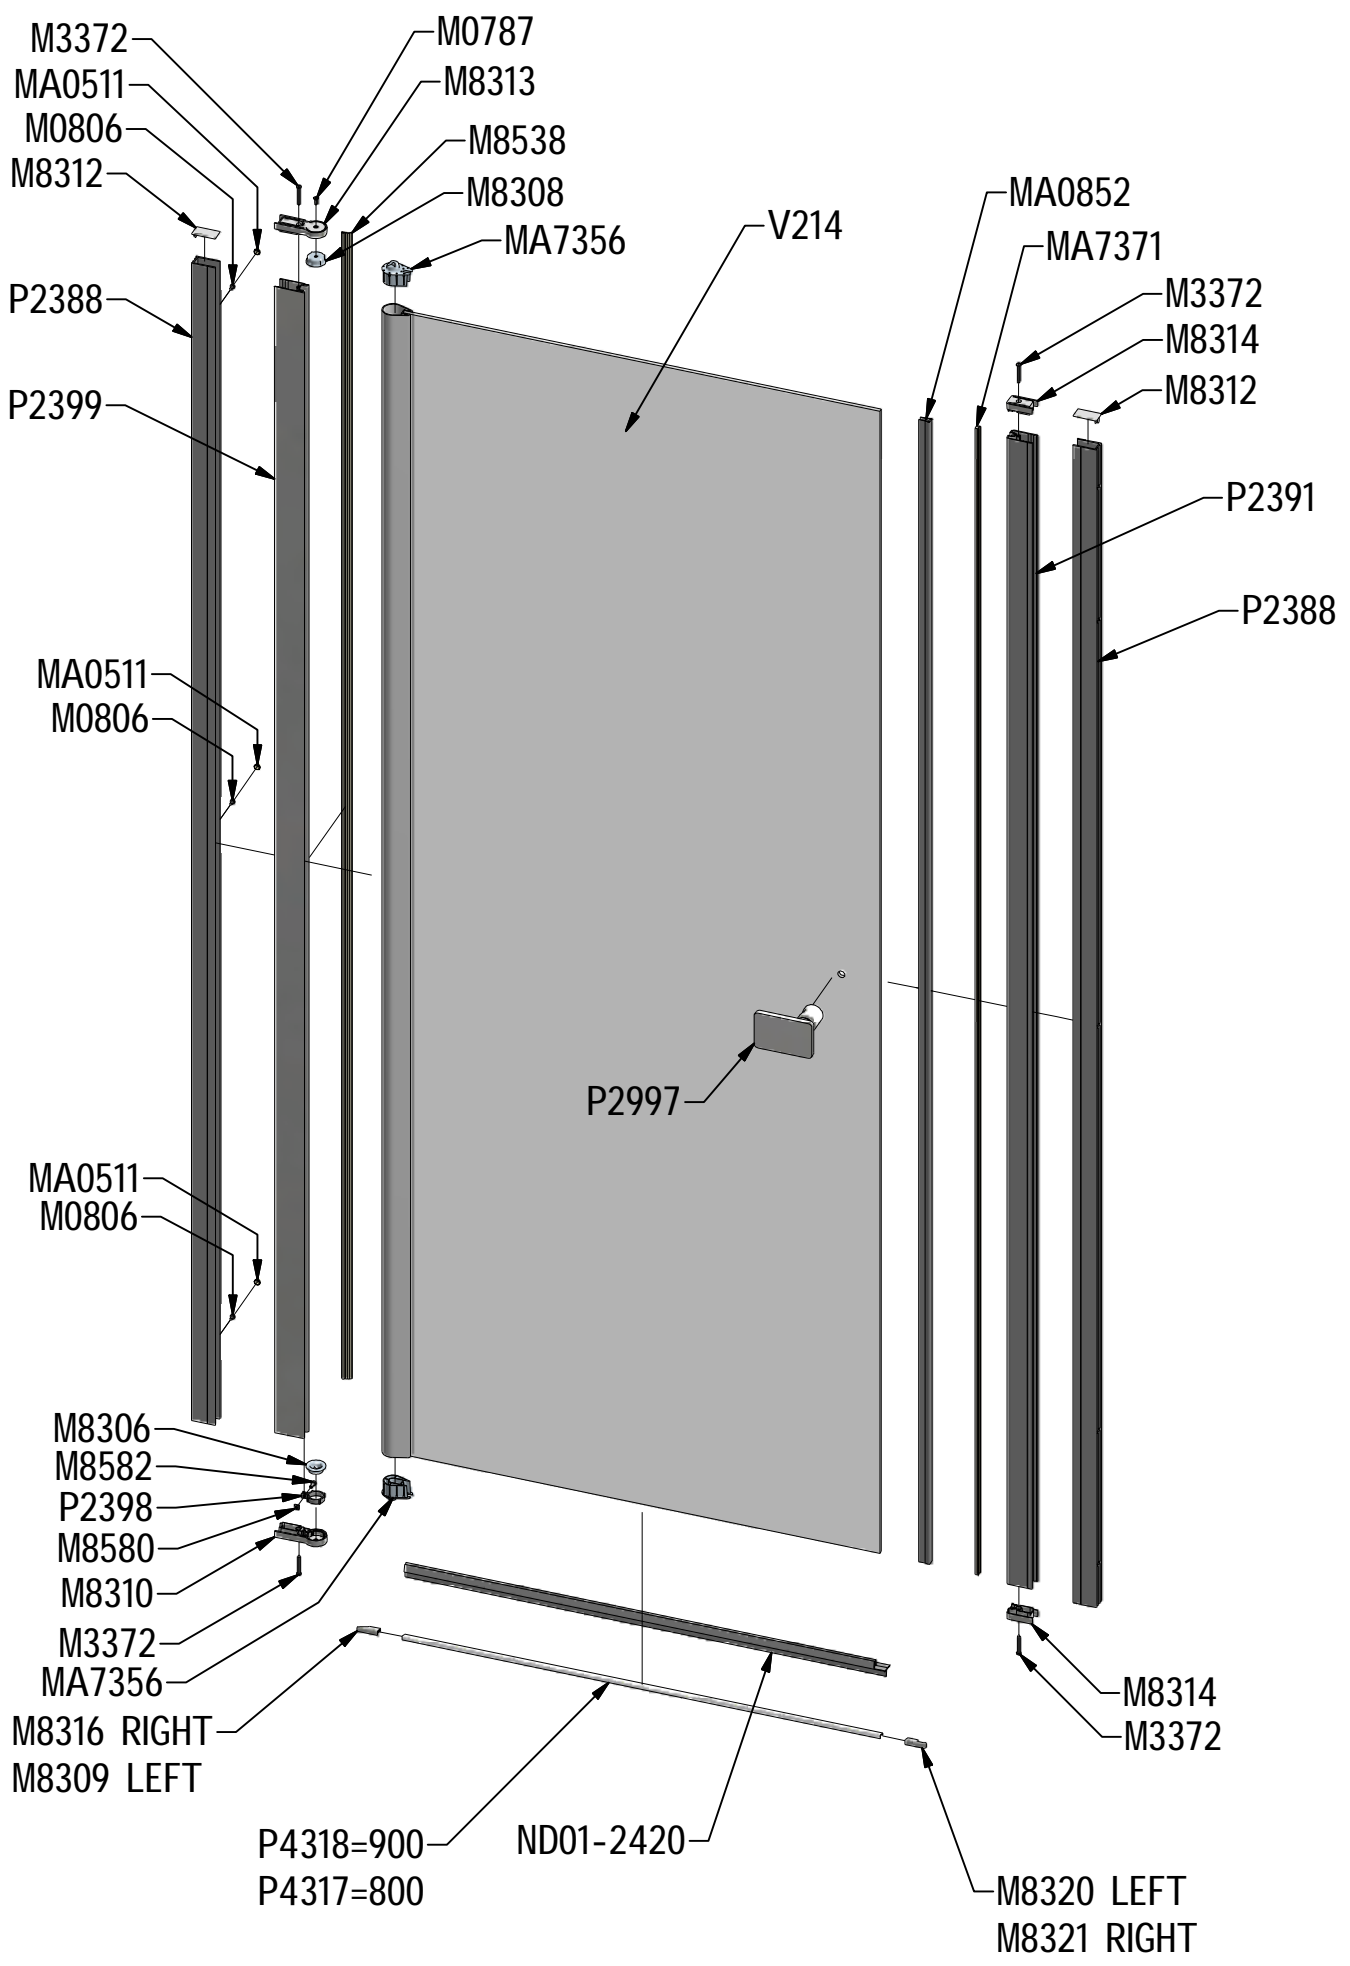

DE

Montageanleitung

FR

Notice de montage

GB

Installation instructions

AQUANCE

des envies, une salle de bains

[www.aquance.fr](http://www.aquance.fr)

Porte pivotante  
2018/03/05

Rev.:00  
MA7374

Porte pivotante pour montage en niche		
WIDTH	NB	REFERENCES
800	770-820	IXIA20215
900	870-920	IXIA20223

**B** 3x

F 6x

C

E

C 6x

D

D 6x

F

E 6x

SILICON

V214	800	brillant/clear glass	brillant/transparent	ND02-0799-00-02
	900			ND02-0800-00-02