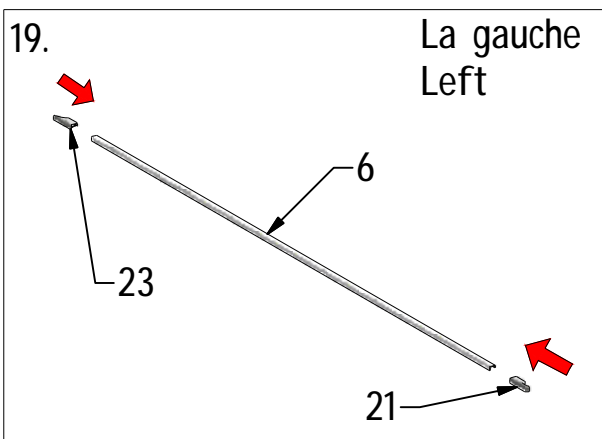

[www.aquance.fr](http://www.aquance.fr)

Porte pivotante  
2018/03/05

Rev.:00  
MA7374

Porte pivotante pour montage en niche		
WIDTH	NB	REFERENCES
800	770-820	IXIA20215
900	870-920	IXIA20223

**B** 3x

F 6x

C

E

C 6x

D

D 6x

F

E 6x

SILICON

V214	800	brillant/clear glass	brillant/transparent	ND02-0799-00-02
	900			ND02-0800-00-02