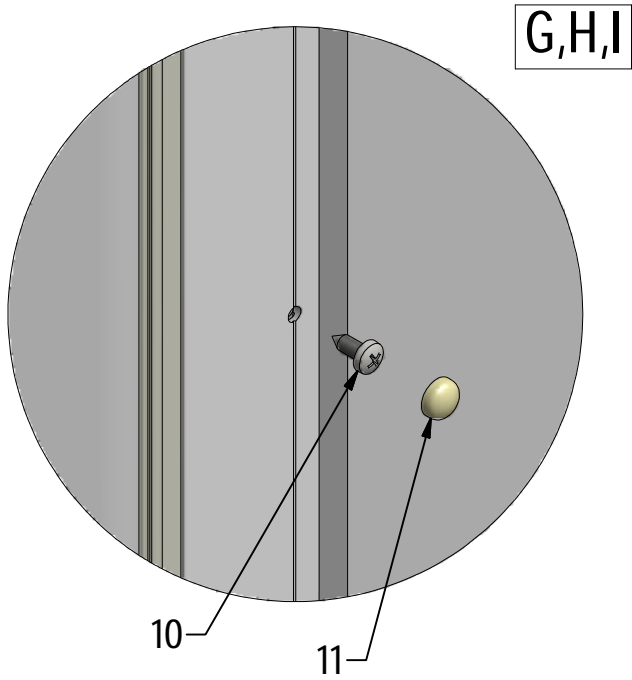

[www.aquance.fr](http://www.aquance.fr)

Porte pivotante  
2018/03/05

Rev.:00  
MA7374

Porte pivotante pour montage en niche		
WIDTH	NB	REFERENCES
800	770-820	IXIA20215
900	870-920	IXIA20223

**B** 3x

F 6x

C

E

C 6x

D

D 6x

F

E 6x

SILICON

V214	800	brillant/clear glass	brillant/transparent	ND02-0799-00-02
	900			ND02-0800-00-02