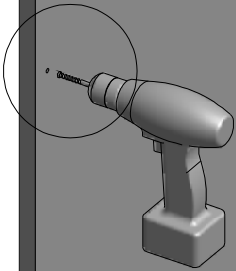

[www.aquance.fr](http://www.aquance.fr)

Porte pivotante  
2018/03/05

Rev.:00  
MA7374

Porte pivotante pour montage en niche		
WIDTH	NB	REFERENCES
800	770-820	IXIA20215
900	870-920	IXIA20223

**B** 3x

F 6x

C

E