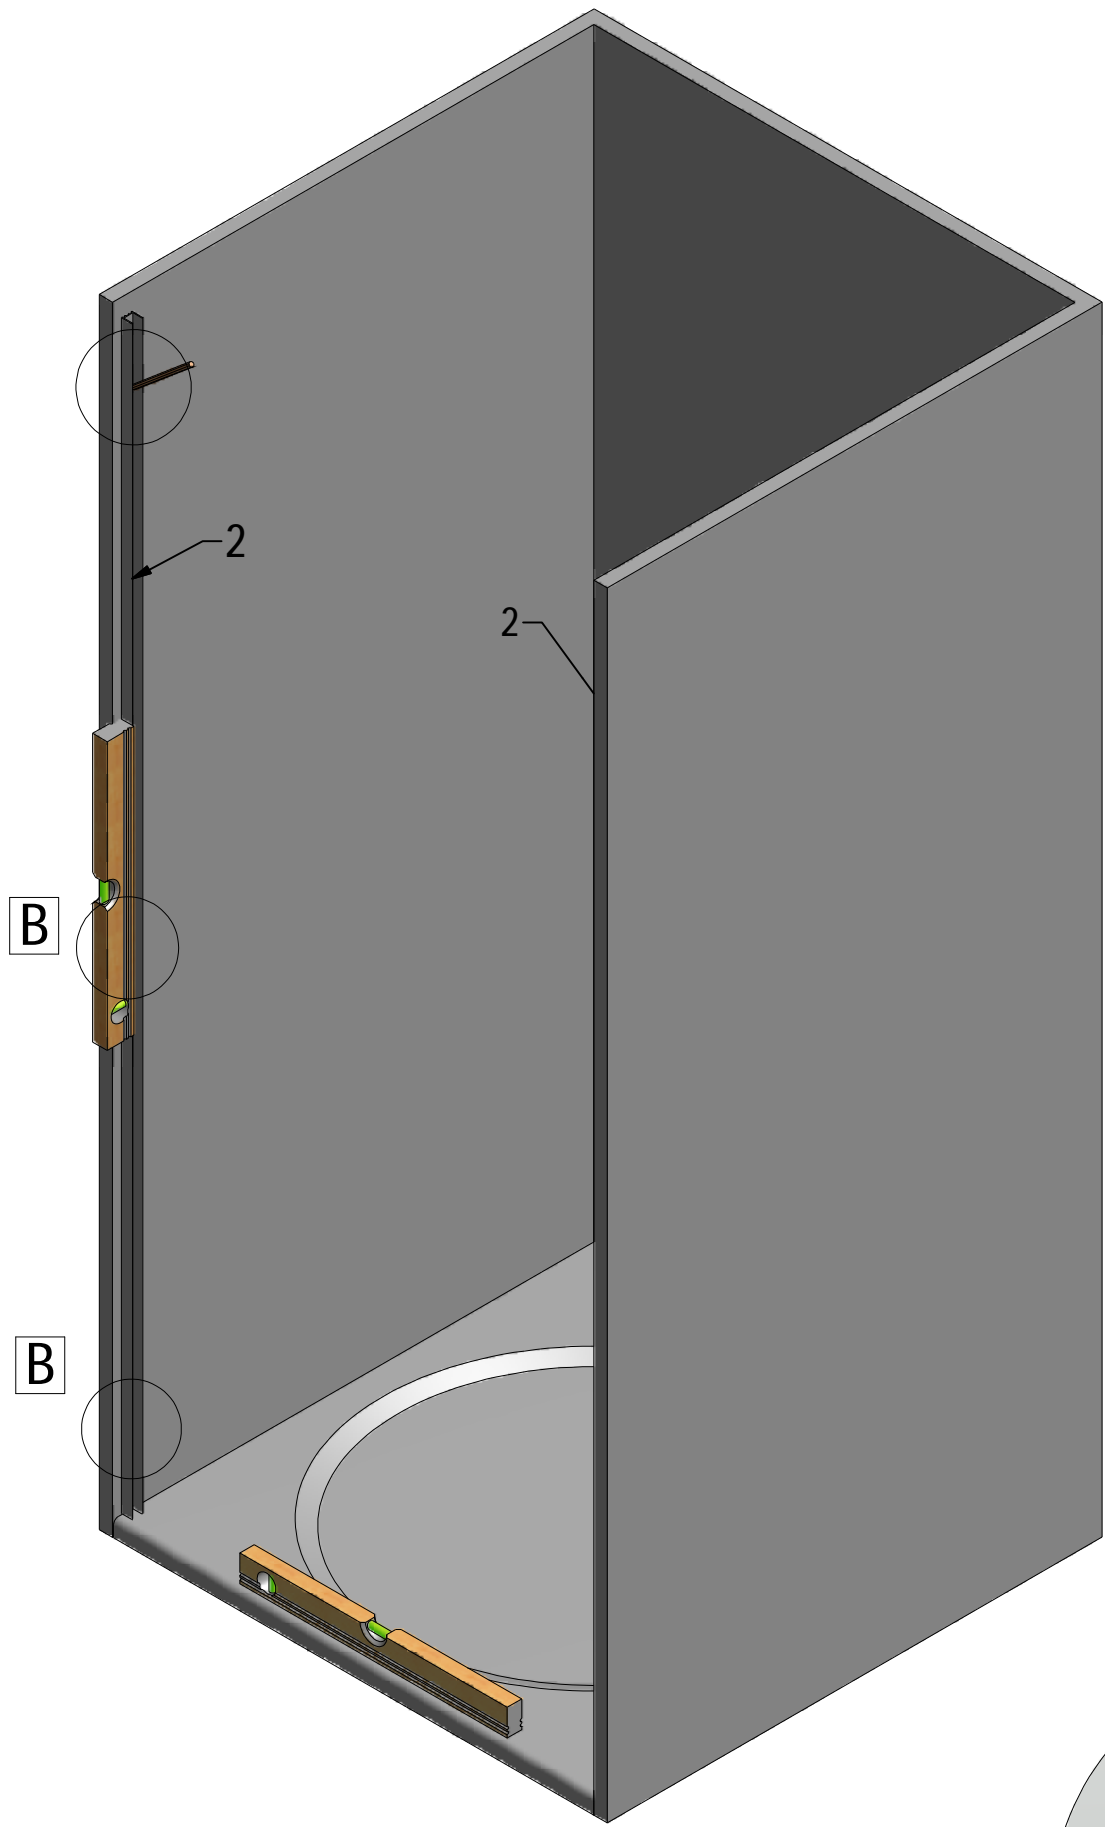

DE

Montageanleitung

FR

Notice de montage

GB

Installation instructions

AQUANCE

des envies, une salle de bains

[www.aquance.fr](http://www.aquance.fr)

Porte pivotante  
2018/03/05

Rev.:00  
MA7374

Porte pivotante pour montage en niche		
WIDTH	NB	REFERENCES
800	770-820	IXIA20215
900	870-920	IXIA20223

**B** 3x

F 6x

C

E