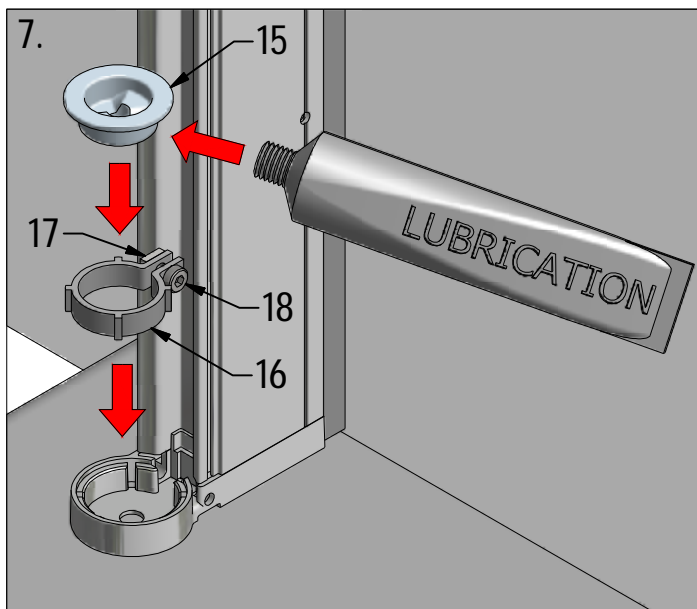

[www.aquance.fr](http://www.aquance.fr)

Porte pivotante  
2018/03/05

Rev.:00  
MA7374

Porte pivotante pour montage en niche		
WIDTH	NB	REFERENCES
800	770-820	IXIA20215
900	870-920	IXIA20223

**B** 3x

F 6x

C

E

C 6x

D

D 6x

F

E 6x

SILICON

V214	800	brillant/clear glass	brillant/transparent	ND02-0799-00-02
	900			ND02-0800-00-02