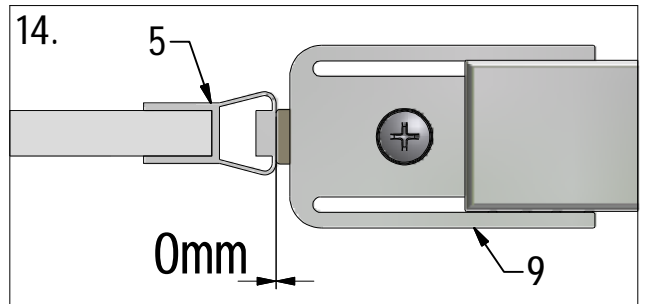

[www.aquance.fr](http://www.aquance.fr)

Porte pivotante  
2018/03/05

Rev.:00  
MA7374

Porte pivotante pour montage en niche		
WIDTH	NB	REFERENCES
800	770-820	IXIA20215
900	870-920	IXIA20223

**B** 3x

F 6x

C

E

C 6x

D

D 6x

F

E 6x

SILICON

V214	800	brillant/clear glass	brillant/transparent	ND02-0799-00-02
	900			ND02-0800-00-02