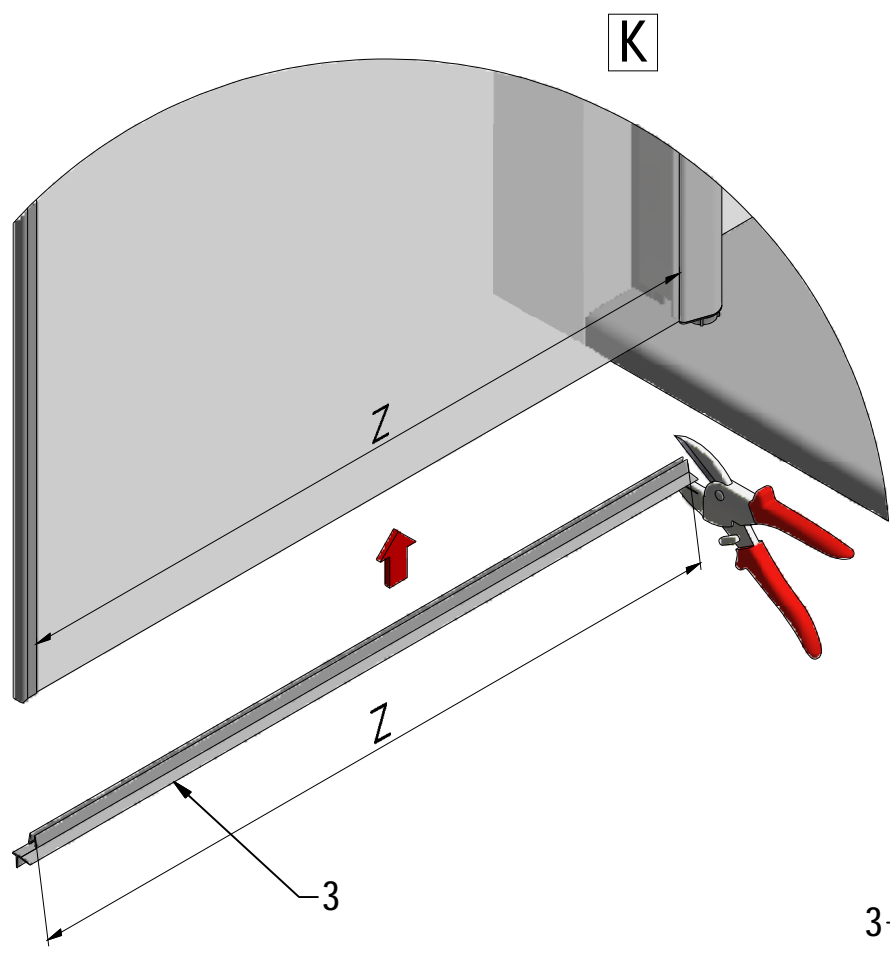

[www.aquance.fr](http://www.aquance.fr)

Porte pivotante  
2018/03/05

Rev.:00  
MA7374

Porte pivotante pour montage en niche		
WIDTH	NB	REFERENCES
800	770-820	IXIA20215
900	870-920	IXIA20223

**B** 3x

F 6x

C

E

C 6x

D

D 6x

F

E 6x

SILICON

V214	800	brillant/clear glass	brillant/transparent	ND02-0799-00-02
	900			ND02-0800-00-02