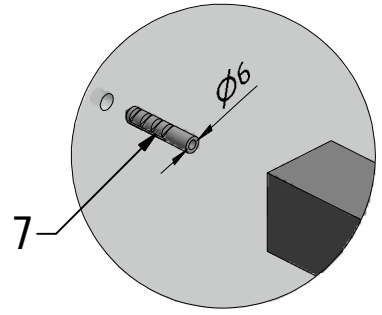

[www.aquance.fr](http://www.aquance.fr)

Porte pivotante  
2018/03/05

Rev.:00  
MA7374

Porte pivotante pour montage en niche		
WIDTH	NB	REFERENCES
800	770-820	IXIA20215
900	870-920	IXIA20223

**B** 3x

F 6x

C

E

C 6x

D

D 6x

F

E 6x

SILICON

V214	800	brillant/clear glass	brillant/transparent	ND02-0799-00-02
	900			ND02-0800-00-02