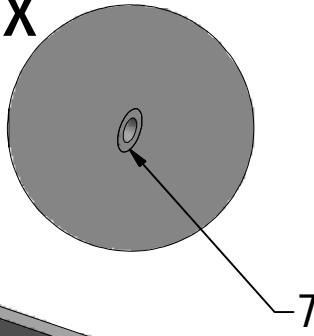

[www.aquance.fr](http://www.aquance.fr)

Porte pivotante  
2018/03/05

Rev.:00  
MA7374

Porte pivotante pour montage en niche		
WIDTH	NB	REFERENCES
800	770-820	IXIA20215
900	870-920	IXIA20223

**B** 3x

F 6x

C

E

C 6x

D

D 6x

F

E 6x

SILICON

V214	800	brillant/clear glass	brillant/transparent	ND02-0799-00-02
	900			ND02-0800-00-02