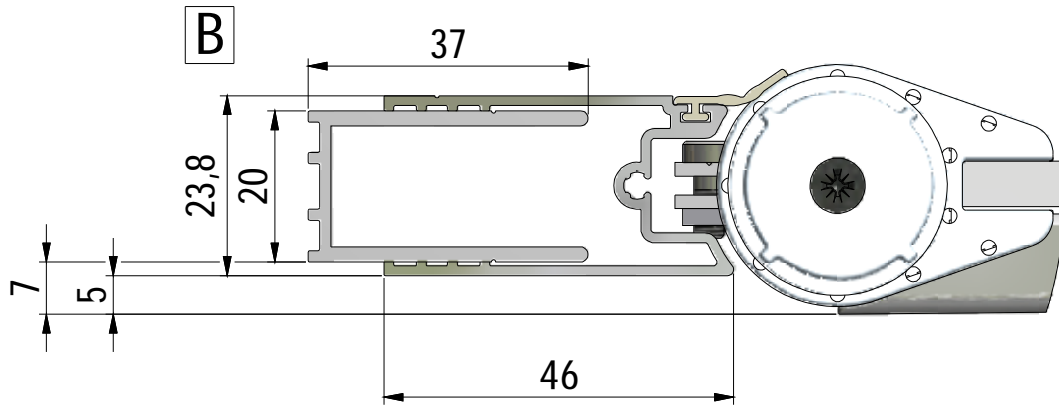

DE

Montageanleitung

FR

Notice de montage

GB

Installation instructions

AQUANCE

des envies, une salle de bains

[www.aquance.fr](http://www.aquance.fr)

Porte pivotante  
2018/03/05

Rev.:00  
MA7374

Porte pivotante pour montage en niche		
WIDTH	NB	REFERENCES
800	770-820	IXIA20215
900	870-920	IXIA20223

**B** 3x

F 6x

C

E

C 6x

D

D 6x

F

E 6x

SILICON

V214	800	brillant/clear glass	brillant/transparent	ND02-0799-00-02
	900			ND02-0800-00-02