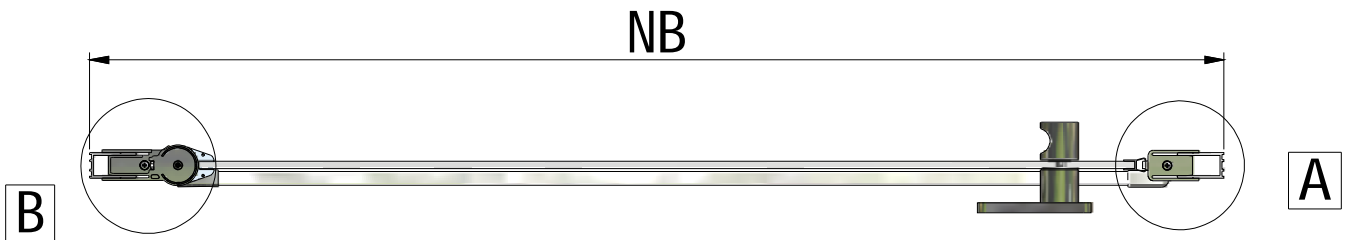

DE

Montageanleitung

FR

Notice de montage

GB

Installation instructions

AQUANCE

des envies, une salle de bains

[www.aquance.fr](http://www.aquance.fr)

Porte pivotante  
2018/03/05

Rev.:00  
MA7374

Porte pivotante pour montage en niche		
WIDTH	NB	REFERENCES
800	770-820	IXIA20215
900	870-920	IXIA20223

**B** 3x

F 6x

C

E