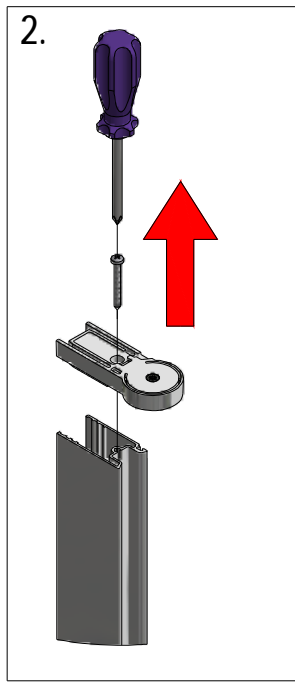

[www.aquance.fr](http://www.aquance.fr)

Porte pivotante  
2018/03/05

Rev.:00  
MA7374

Porte pivotante pour montage en niche		
WIDTH	NB	REFERENCES
800	770-820	IXIA20215
900	870-920	IXIA20223

**B** 3x

F 6x

C

E

C 6x

D

D 6x

F

E 6x

SILICON

V214	800	brillant/clear glass	brillant/transparent	ND02-0799-00-02
	900			ND02-0800-00-02