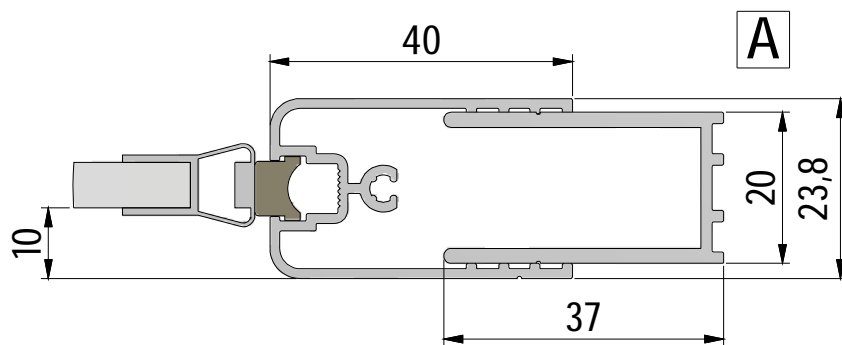

DE

Montageanleitung

FR

Notice de montage

GB

Installation instructions

AQUANCE

des envies, une salle de bains

[www.aquance.fr](http://www.aquance.fr)

Porte pivotante  
2018/03/05

Rev.:00  
MA7374

Porte pivotante pour montage en niche		
WIDTH	NB	REFERENCES
800	770-820	IXIA20215
900	870-920	IXIA20223

**B** 3x

F 6x

C

E

C 6x

D

D 6x

F

E 6x

SILICON

V214	800	brillant/clear glass	brillant/transparent	ND02-0799-00-02
	900			ND02-0800-00-02