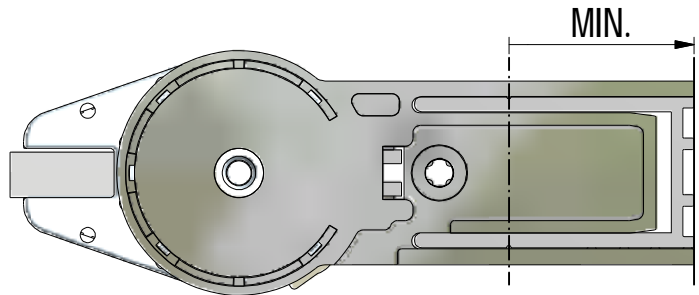

[www.aquance.fr](http://www.aquance.fr)

Porte pivotante  
2018/03/05

Rev.:00  
MA7374

Porte pivotante pour montage en niche		
WIDTH	NB	REFERENCES
800	770-820	IXIA20215
900	870-920	IXIA20223

**B** 3x

F 6x

C

E

C 6x

D

D 6x

F

E 6x

SILICON

V214	800	brillant/clear glass	brillant/transparent	ND02-0799-00-02
	900			ND02-0800-00-02