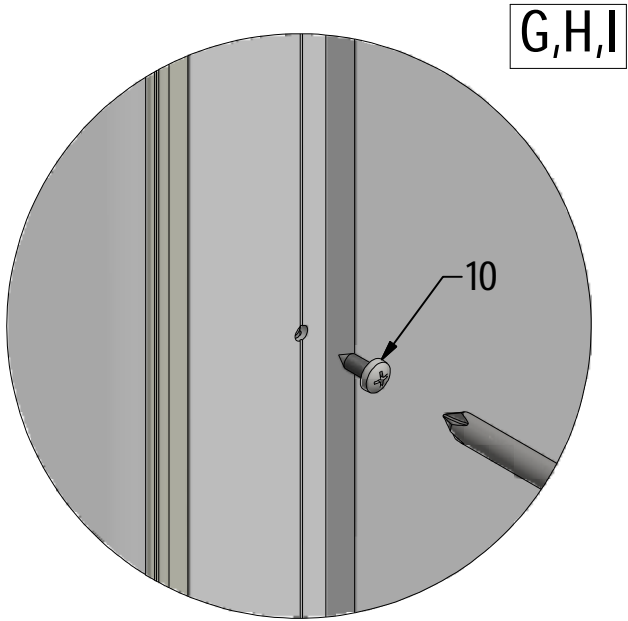

[www.aquance.fr](http://www.aquance.fr)

Porte pivotante  
2018/03/05

Rev.:00  
MA7374

Porte pivotante pour montage en niche		
WIDTH	NB	REFERENCES
800	770-820	IXIA20215
900	870-920	IXIA20223

**B** 3x

F 6x

C

E

C 6x

D

D 6x

F

E 6x

SILICON

V214	800	brillant/clear glass	brillant/transparent	ND02-0799-00-02
	900			ND02-0800-00-02