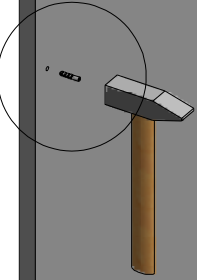

DE

Montageanleitung

FR

Notice de montage

GB

Installation instructions

AQUANCE

des envies, une salle de bains

[www.aquance.fr](http://www.aquance.fr)

Porte pivotante  
2018/03/05

Rev.:00  
MA7374

Porte pivotante pour montage en niche		
WIDTH	NB	REFERENCES
800	770-820	IXIA20215
900	870-920	IXIA20223

**B** 3x

F 6x

C

E

C 6x

D

D 6x

F

E 6x

SILICON

V214	800	brillant/clear glass	brillant/transparent	ND02-0799-00-02
	900			ND02-0800-00-02