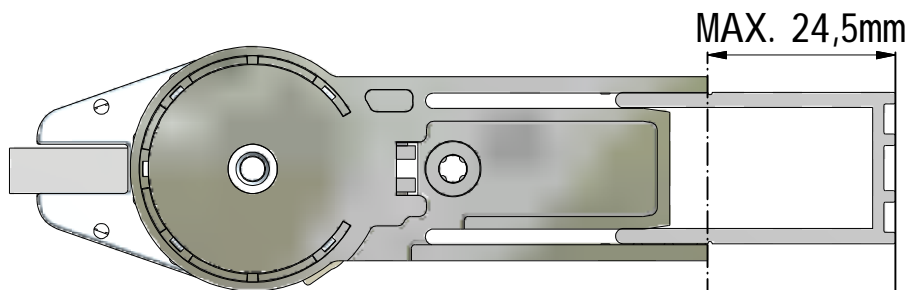

[www.aquance.fr](http://www.aquance.fr)

Porte pivotante  
2018/03/05

Rev.:00  
MA7374

Porte pivotante pour montage en niche		
WIDTH	NB	REFERENCES
800	770-820	IXIA20215
900	870-920	IXIA20223

**B** 3x

F 6x

C

E

C 6x

D

D 6x

F

E 6x

SILICON

V214	800	brillant/clear glass	brillant/transparent	ND02-0799-00-02
	900			ND02-0800-00-02