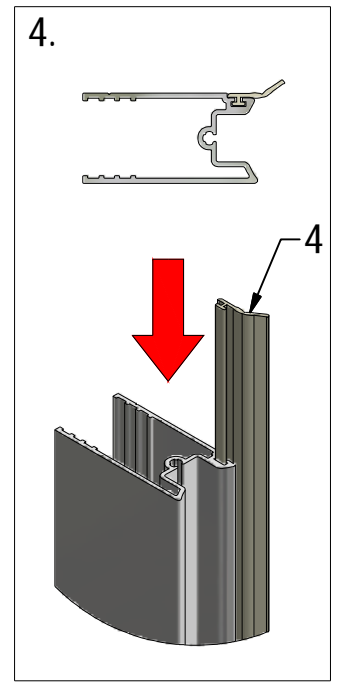

[www.aquance.fr](http://www.aquance.fr)

Porte pivotante  
2018/03/05

Rev.:00  
MA7374

Porte pivotante pour montage en niche		
WIDTH	NB	REFERENCES
800	770-820	IXIA20215
900	870-920	IXIA20223

**B** 3x

F 6x

C

E

C 6x

D

D 6x

F

E 6x

SILICON

V214	800	brillant/clear glass	brillant/transparent	ND02-0799-00-02
	900			ND02-0800-00-02