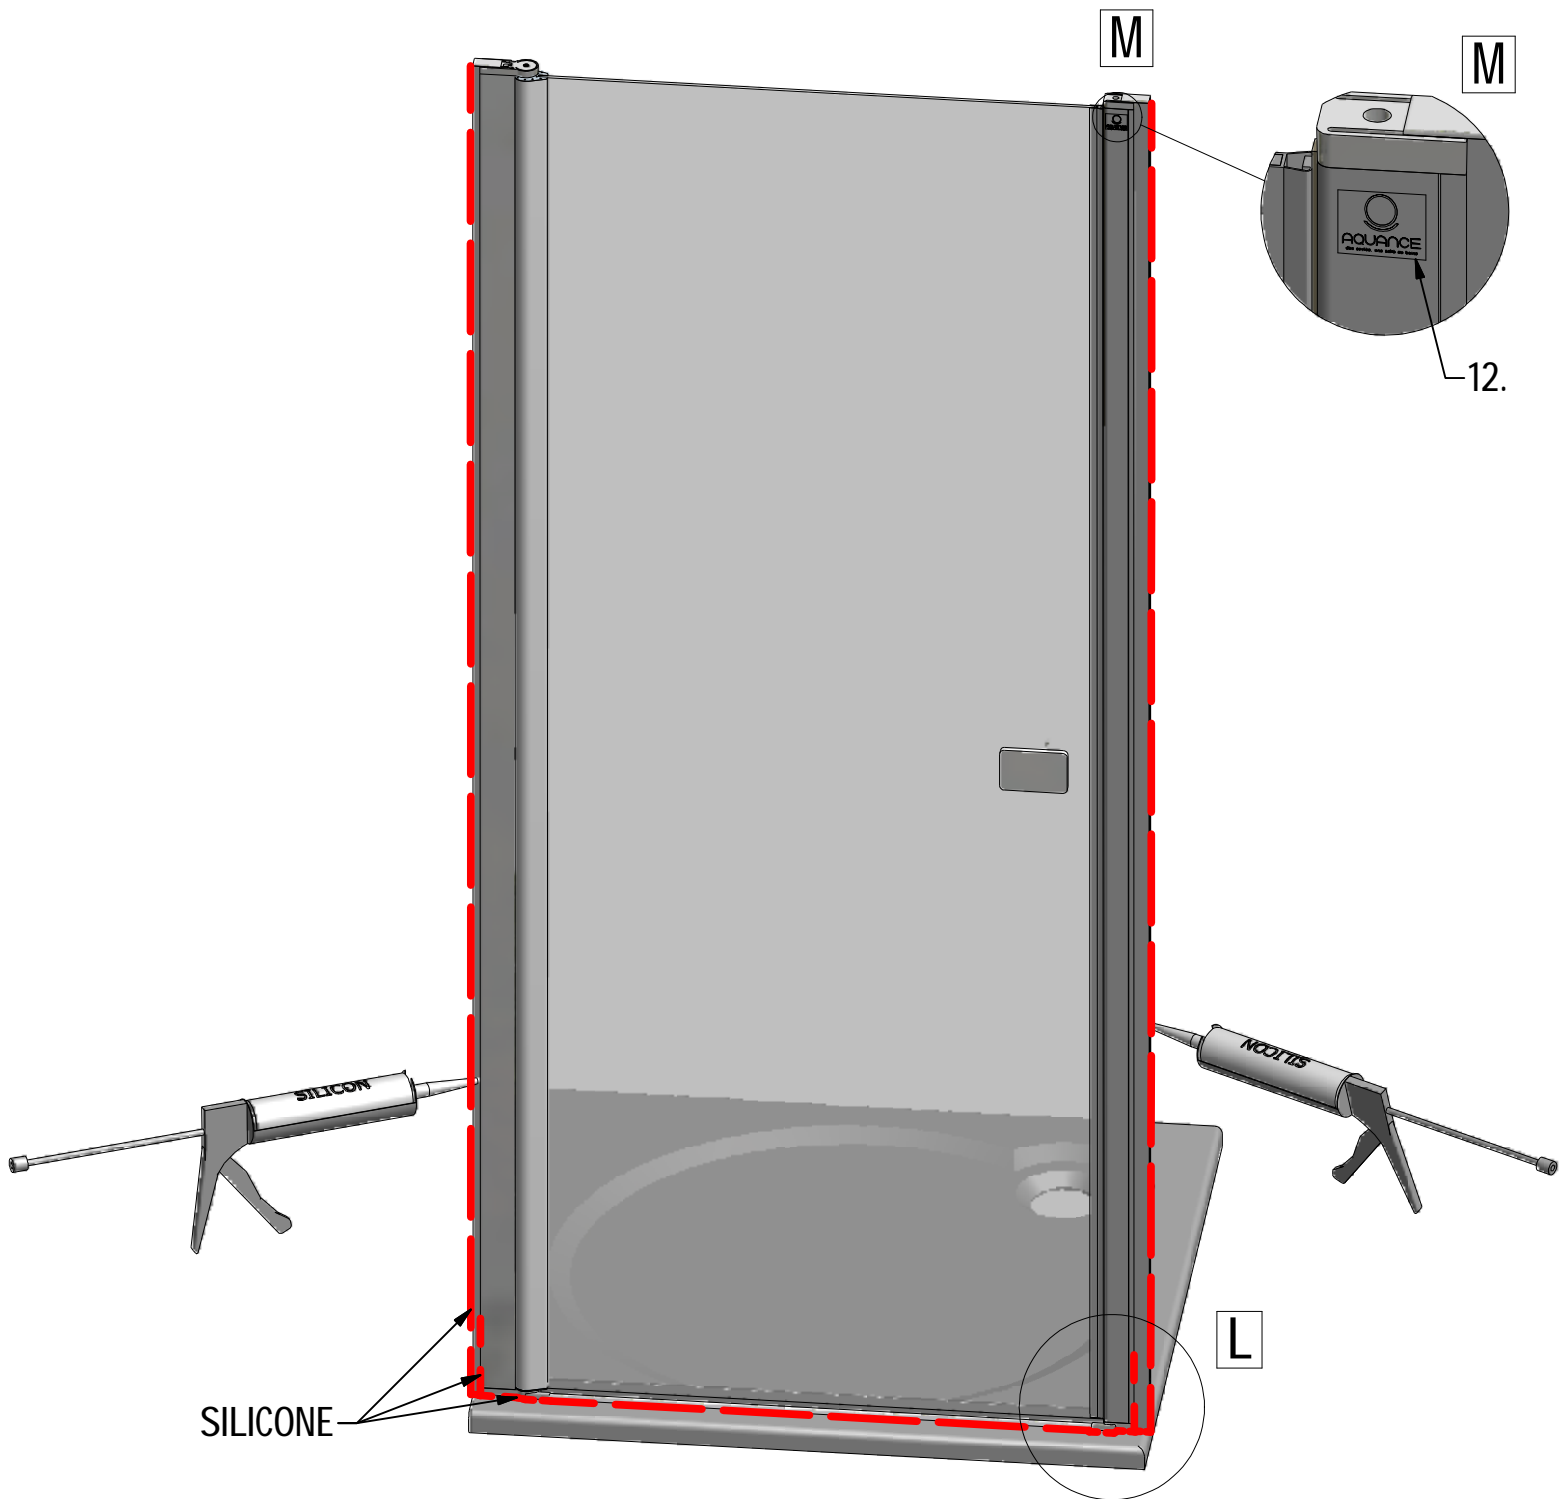

[www.aquance.fr](http://www.aquance.fr)

Porte pivotante  
2018/03/05

Rev.:00  
MA7374

Porte pivotante pour montage en niche		
WIDTH	NB	REFERENCES
800	770-820	IXIA20215
900	870-920	IXIA20223

**B** 3x

F 6x

C

E

C 6x

D

D 6x

F

E 6x

SILICON

V214	800	brillant/clear glass	brillant/transparent	ND02-0799-00-02
	900			ND02-0800-00-02