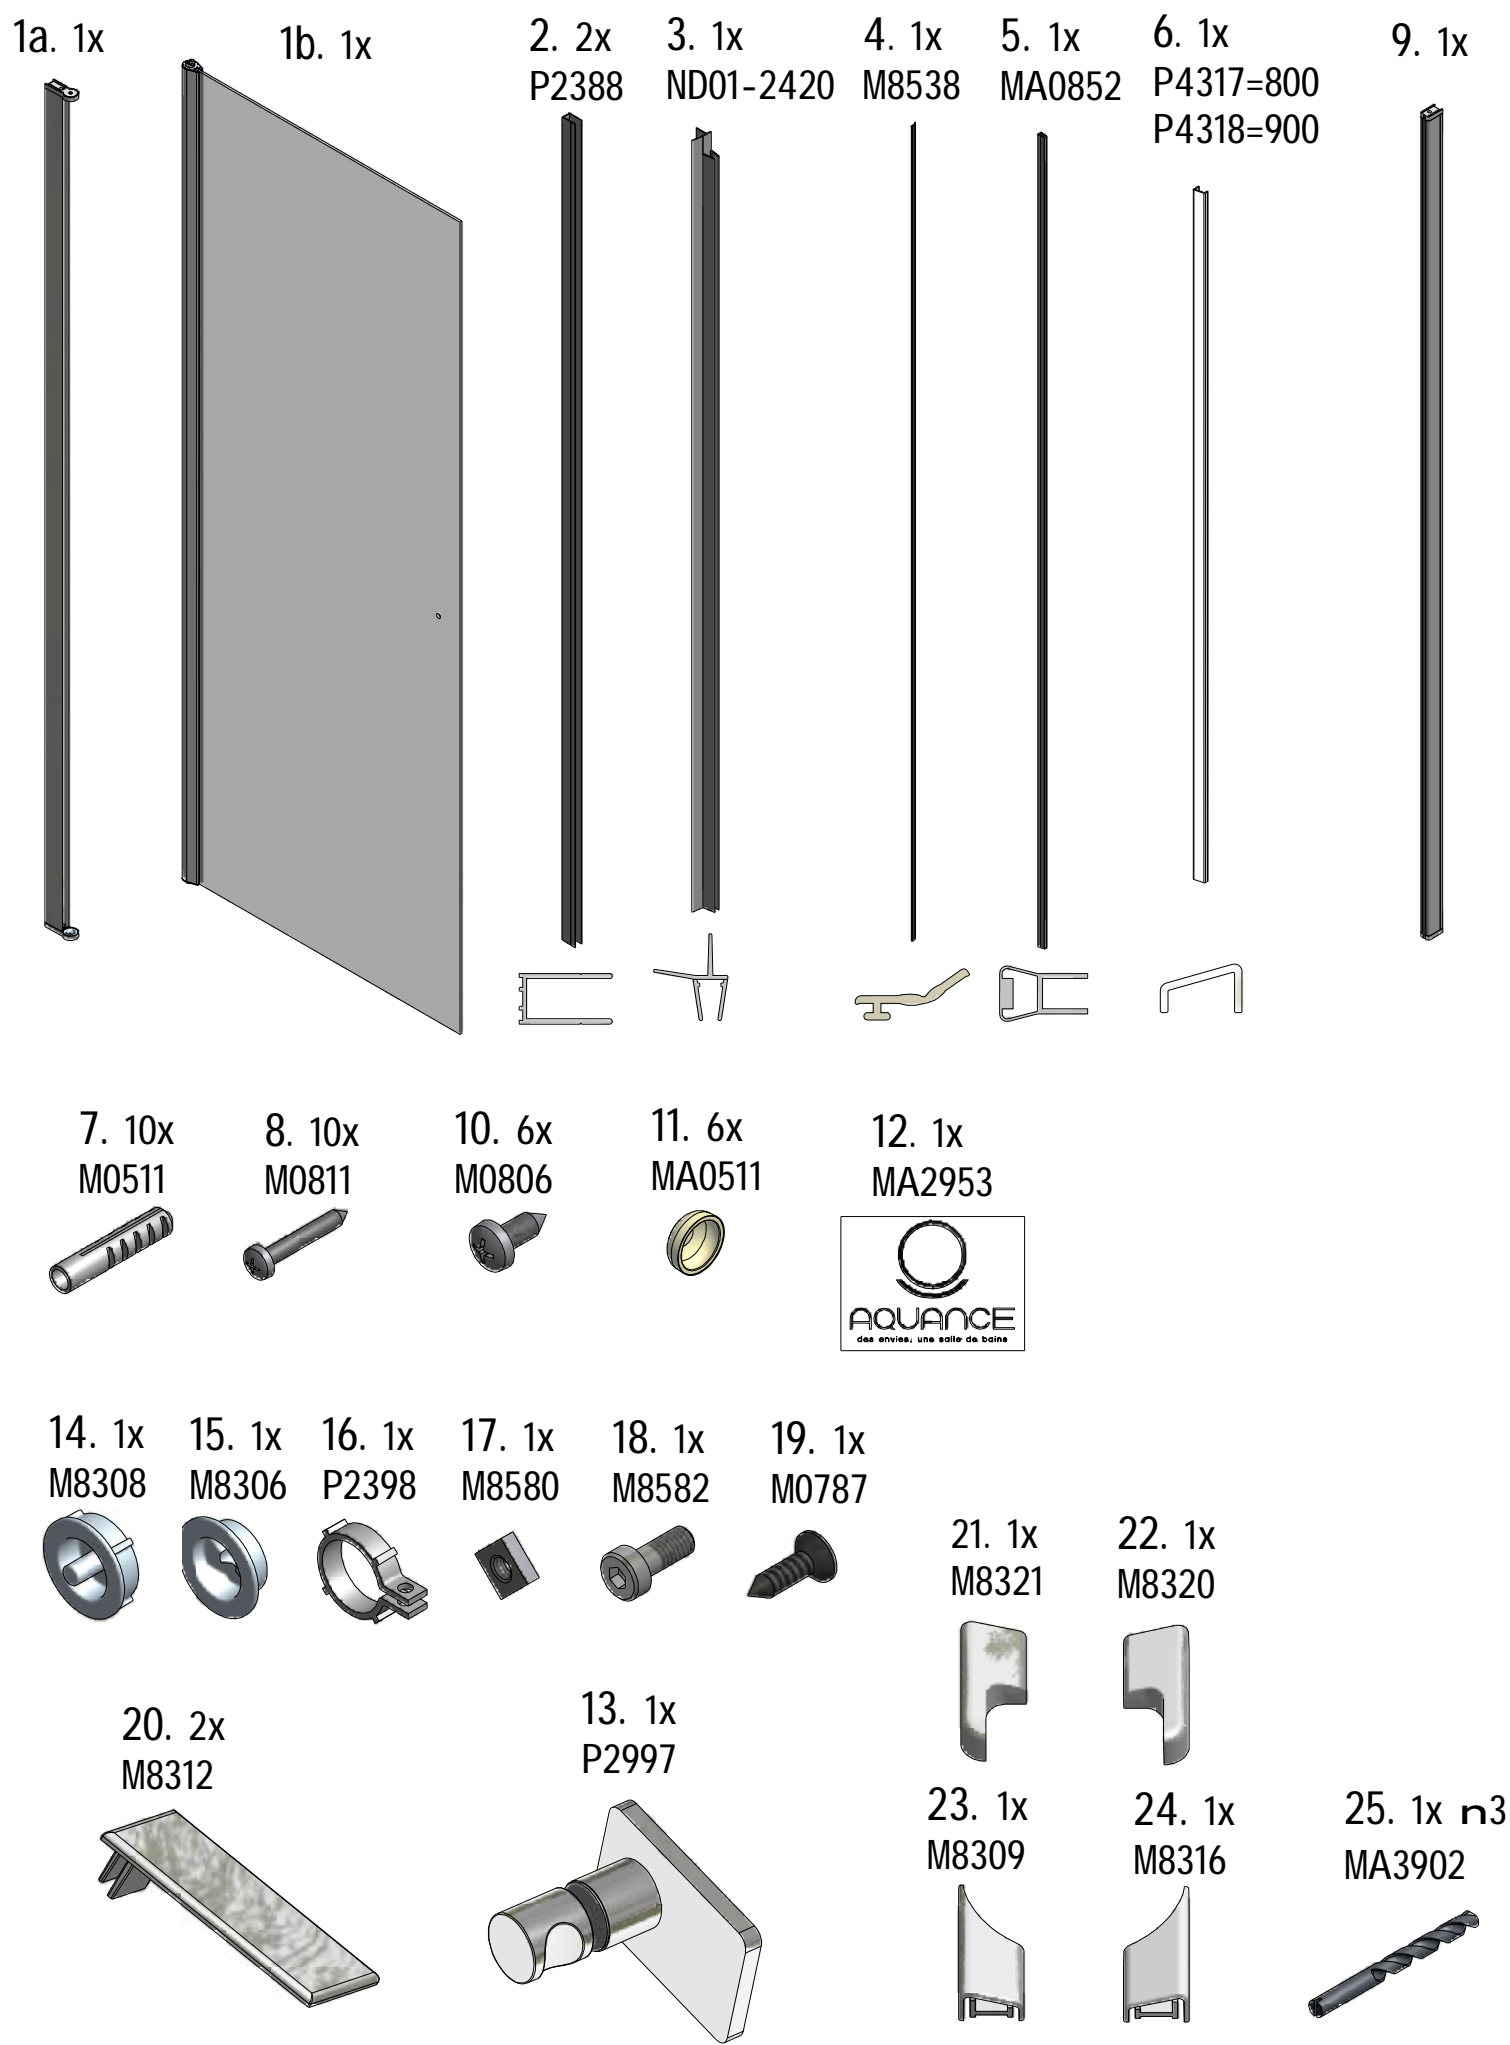

DE

Montageanleitung

FR

Notice de montage

GB

Installation instructions

AQUANCE

des envies, une salle de bains

[www.aquance.fr](http://www.aquance.fr)

Porte pivotante  
2018/03/05

Rev.:00  
MA7374

Porte pivotante pour montage en niche		
WIDTH	NB	REFERENCES
800	770-820	IXIA20215
900	870-920	IXIA20223

**B** 3x

F 6x

C

E

C 6x

D

D 6x

F

E 6x

SILICON

V214	800	brillant/clear glass	brillant/transparent	ND02-0799-00-02
	900			ND02-0800-00-02