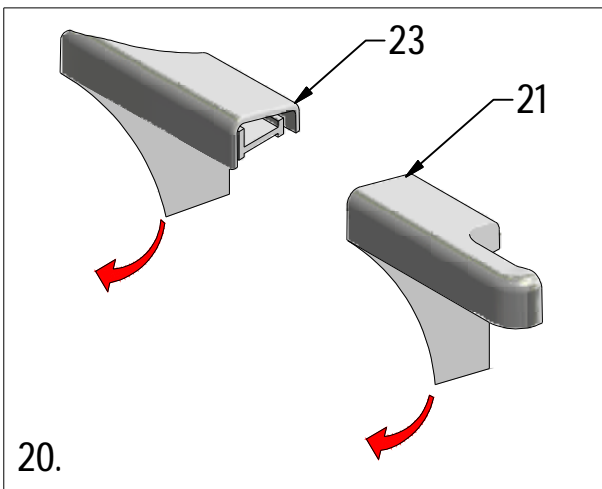

[www.aquance.fr](http://www.aquance.fr)

Porte pivotante  
2018/03/05

Rev.:00  
MA7374

Porte pivotante pour montage en niche		
WIDTH	NB	REFERENCES
800	770-820	IXIA20215
900	870-920	IXIA20223

**B** 3x

F 6x

C

E

C 6x

D

D 6x

F

E 6x

SILICON

V214	800	brillant/clear glass	brillant/transparent	ND02-0799-00-02
	900			ND02-0800-00-02