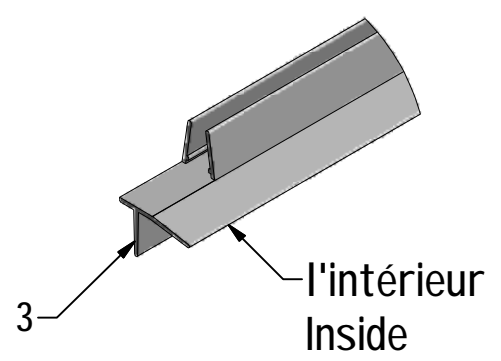

[www.aquance.fr](http://www.aquance.fr)

Porte pivotante  
2018/03/05

Rev.:00  
MA7374

Porte pivotante pour montage en niche		
WIDTH	NB	REFERENCES
800	770-820	IXIA20215
900	870-920	IXIA20223

**B** 3x

F 6x

C

E

C 6x

D

D 6x

F

E 6x

SILICON

V214	800	brillant/clear glass	brillant/transparent	ND02-0799-00-02
	900			ND02-0800-00-02