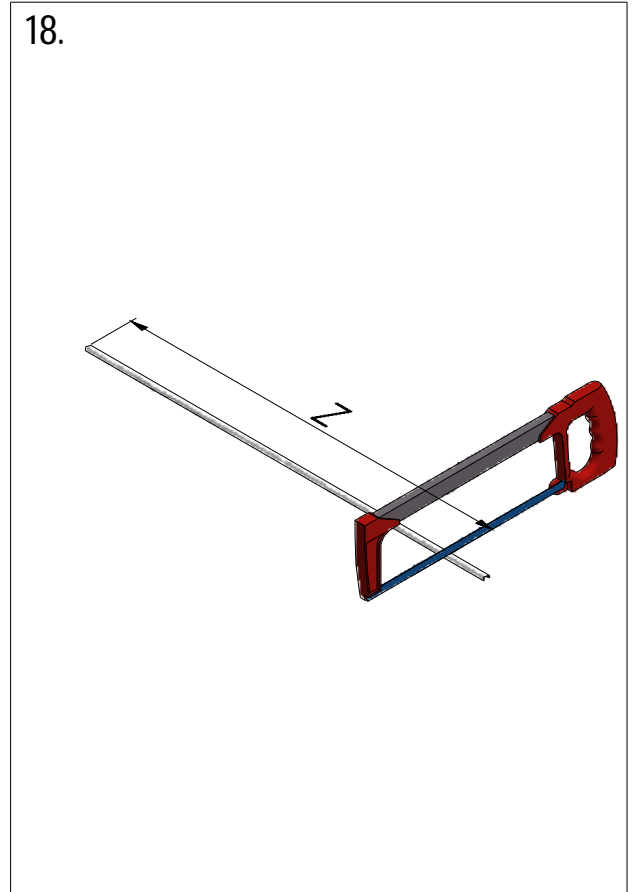

[www.aquance.fr](http://www.aquance.fr)

Porte pivotante  
2018/03/05

Rev.:00  
MA7374

Porte pivotante pour montage en niche		
WIDTH	NB	REFERENCES
800	770-820	IXIA20215
900	870-920	IXIA20223

**B** 3x

F 6x

C

E

C 6x

D

D 6x

F

E 6x

SILICON

V214	800	brillant/clear glass	brillant/transparent	ND02-0799-00-02
	900			ND02-0800-00-02