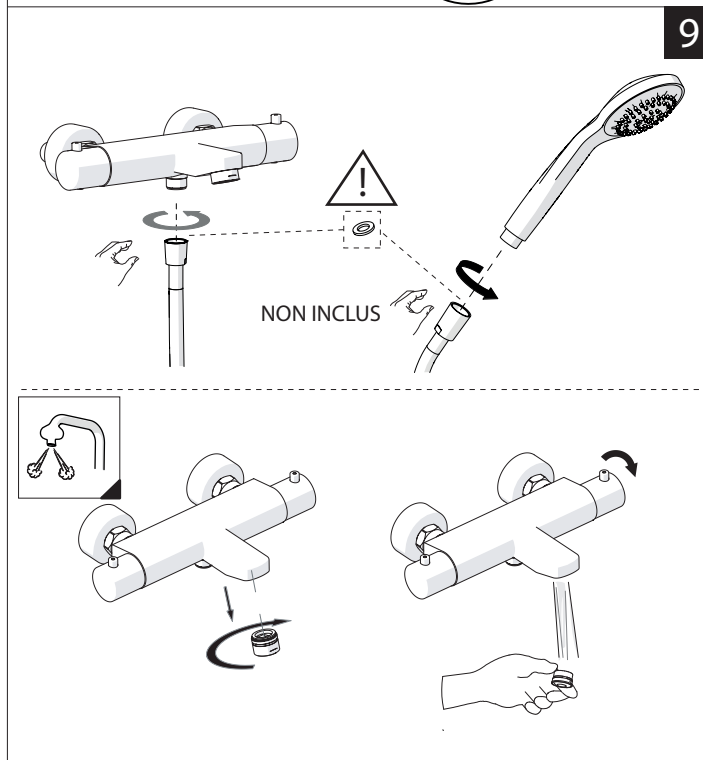

C

AVANT L'INSTALLATION

	P bar		MAX 10 MIN 0,5		5		T ∞ C		MAX 80 MIN -		65 45
--	----------	--	-------------------	--	---	--	----------	--	-----------------	--	----------

NETTOYAGE

EAU ✓	ALCOOL ✓	MICROFIBRE ✓	ÉPONGE ✗	DETERGENT ✗