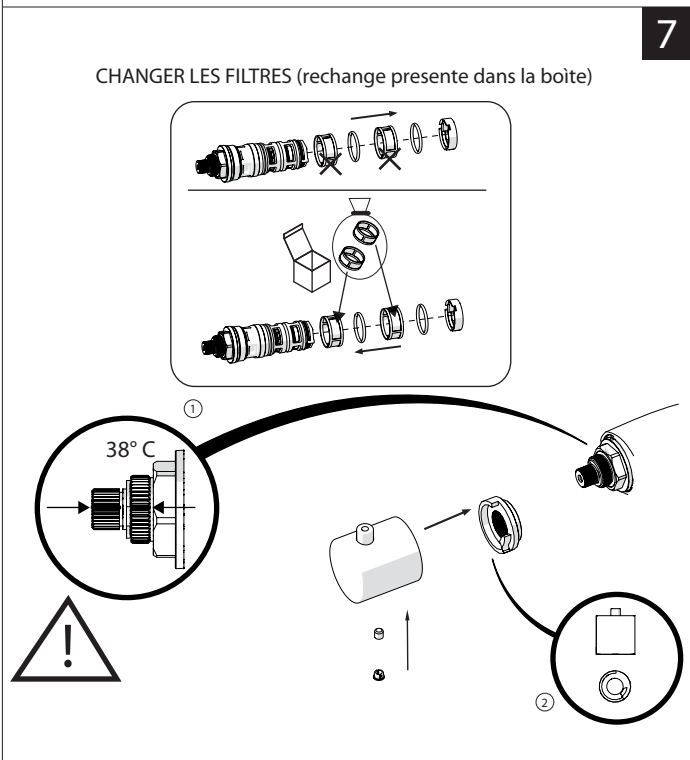

C

AVANT L'INSTALLATION

	P bar		MAX 10 MIN 0,5		5		T ∞ C		MAX 80 MIN -		65 45
--	----------	--	-------------------	--	---	--	----------	--	-----------------	--	----------

NETTOYAGE

EAU ✓	ALCOOL ✓	MICROFIBRE ✓	ÉPONGE ✗	DETERGENT ✗