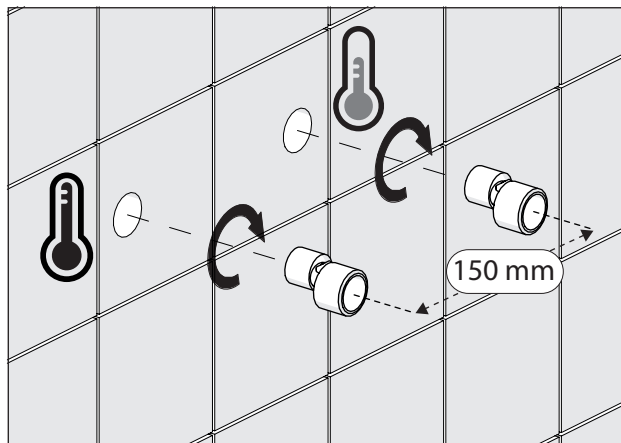

Not included / Non incluso / Non Inclus / Nie zawarty / No incluido / Nao incluido

1

2

A

4

B

3

5

C