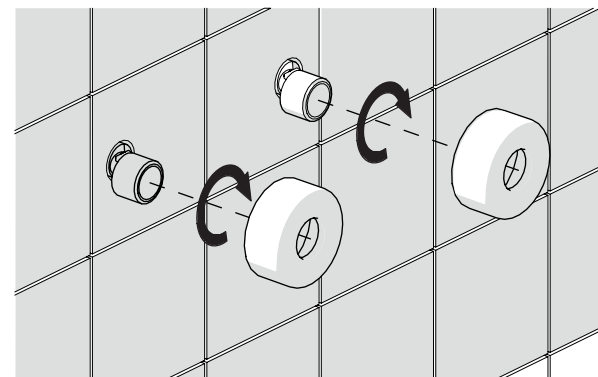

Not included / Non incluso / Non Inclus / Nie zawarty / No incluido / Nao incluido

1

2

A

4

B

3

5

C