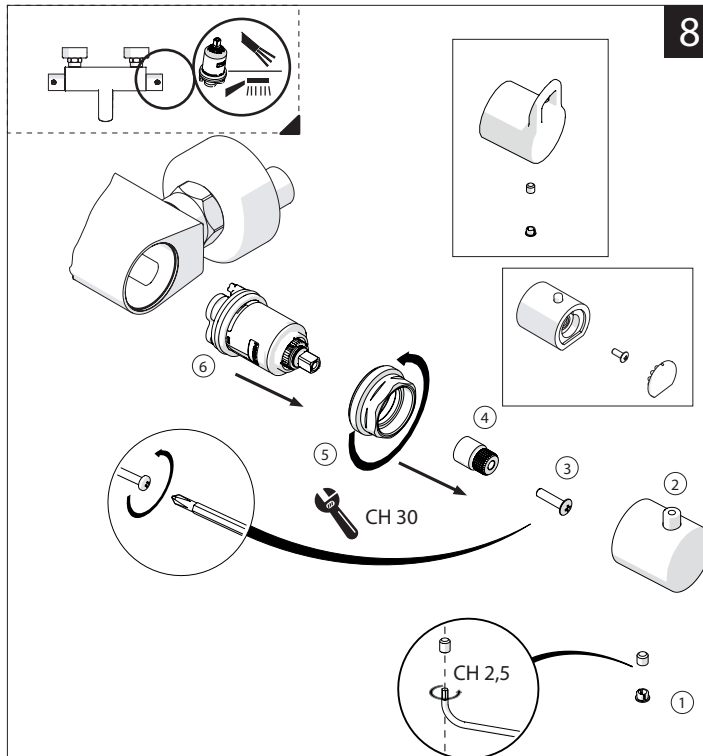

C

AVANT L'INSTALLATION

	P bar		MAX 10 MIN 0,5		5		T ∞ C		MAX 80 MIN -		65 45
--	----------	--	-------------------	--	---	--	----------	--	-----------------	--	----------

NETTOYAGE

EAU ✓	ALCOOL ✓	MICROFIBRE ✓	ÉPONGE ✗	DETERGENT ✗