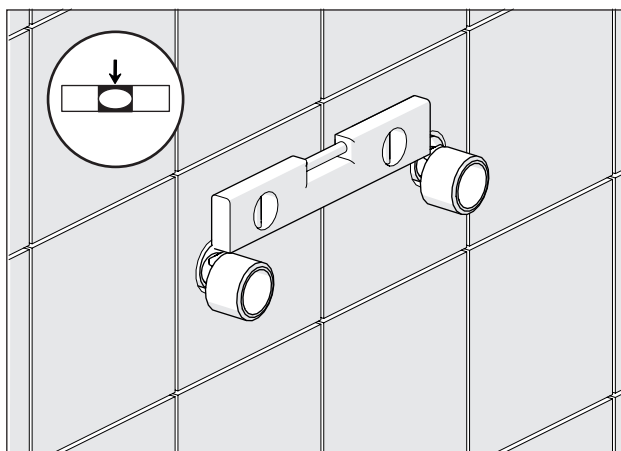

Not included / Non incluso / Non Inclus / Nie zawarty / No incluido / Nao incluido

1

2

A

4

B

3

5

C