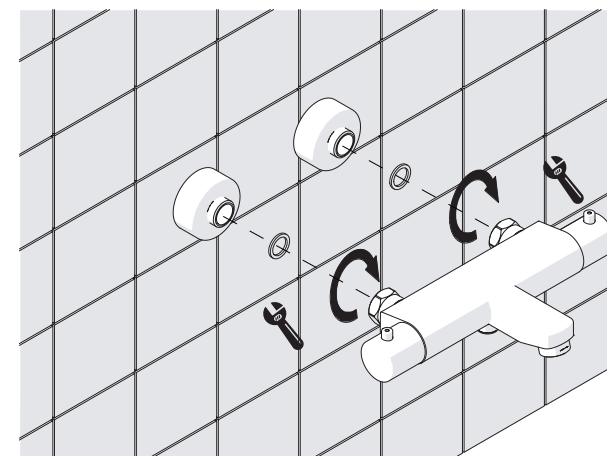

C

AVANT L'INSTALLATION

	P bar		MAX 10 MIN 0,5		5		T ∞ C		MAX 80 MIN -		65 45
--	----------	--	-------------------	--	---	--	----------	--	-----------------	--	----------

NETTOYAGE

EAU ✓	ALCOOL ✓	MICROFIBRE ✓	ÉPONGE ✗	DETERGENT ✗