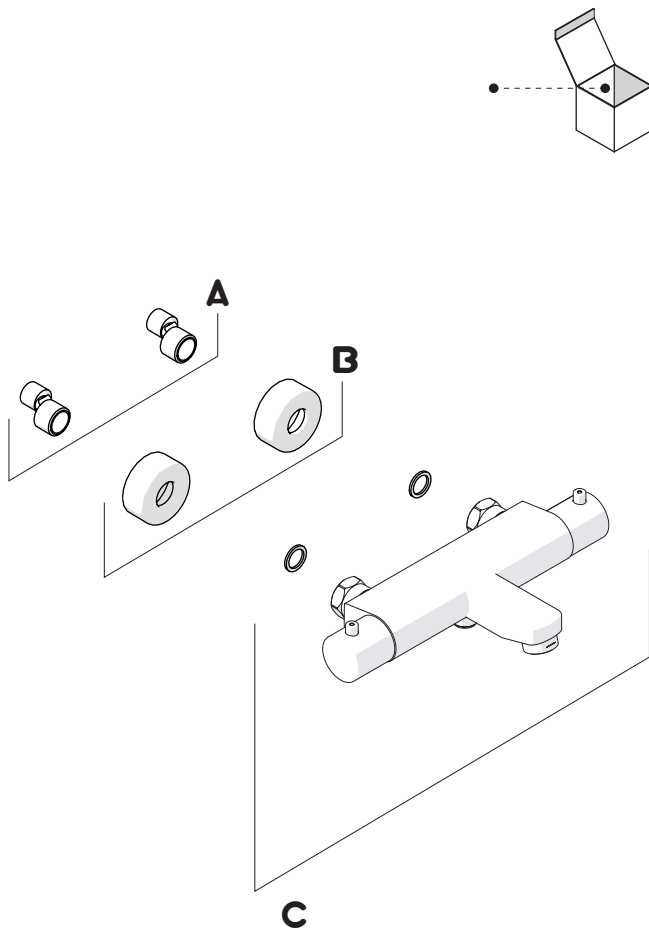

Not included / Non incluso / Non Inclus / Nie zawarty / No incluido / Nao incluido

1