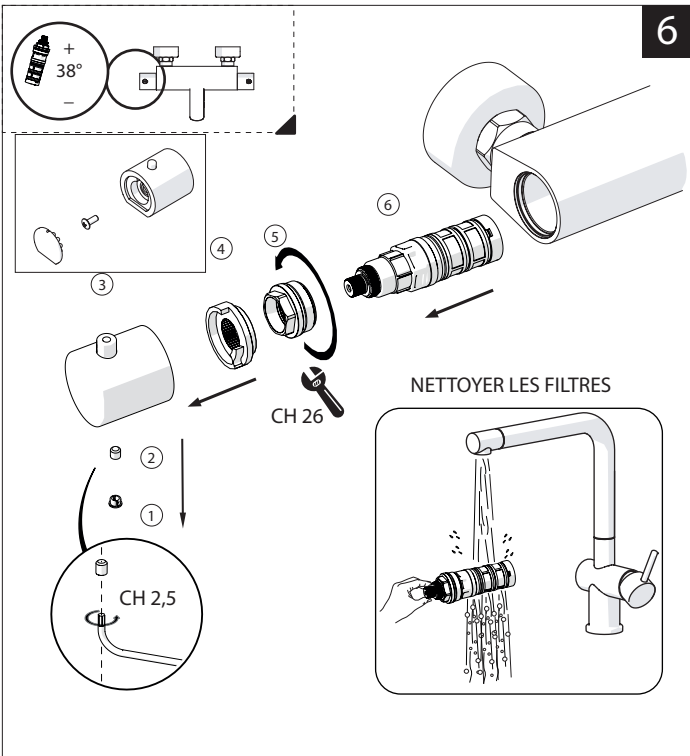

C

AVANT L'INSTALLATION

	P bar		MAX 10 MIN 0,5		5		T ∞ C		MAX 80 MIN -		65 45
--	----------	--	-------------------	--	---	--	----------	--	-----------------	--	----------

NETTOYAGE

EAU ✓	ALCOOL ✓	MICROFIBRE ✓	ÉPONGE ✗	DETERGENT ✗