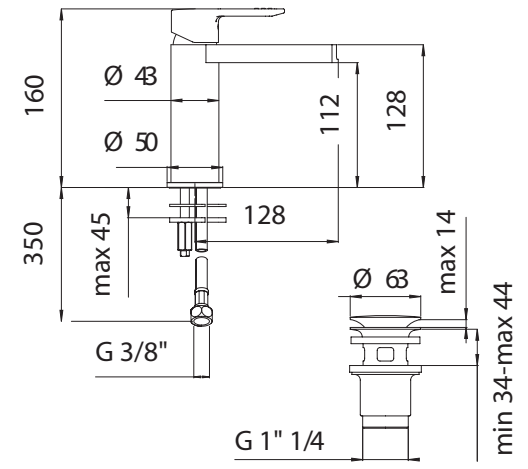

Position maximum. Eau froide seulement

Mitigeur lavabo bec cascade

8

10

AVANT L'INSTALLATION

	P	bar	0,5	MIN	MAX	10	5		T	∞	C	MAX	-80	65	45
--	---	-----	-----	-----	-----	----	---	--	---	---	---	-----	-----	----	----