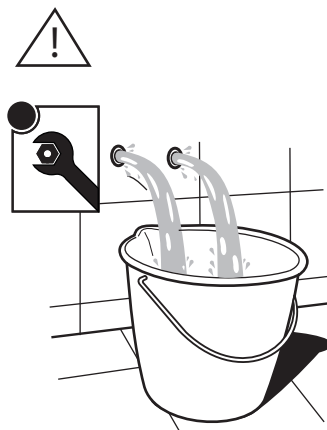

+

Not included / Non incluso / Non inclus / Nie zawarty / No incluido / Não incluido

A

C

B

E

D

1

A

B

3

5

2

C

4

E

6