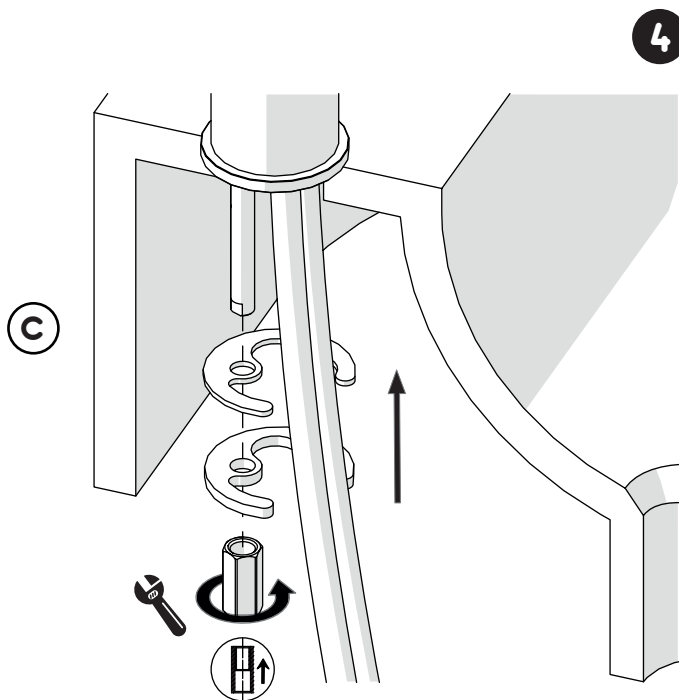

+

Not included / Non incluso / Non inclus / Nie zawarty / No incluido / Não incluido

A

C

B

E

D

1

A

B

3

5

2

C

4

E

6