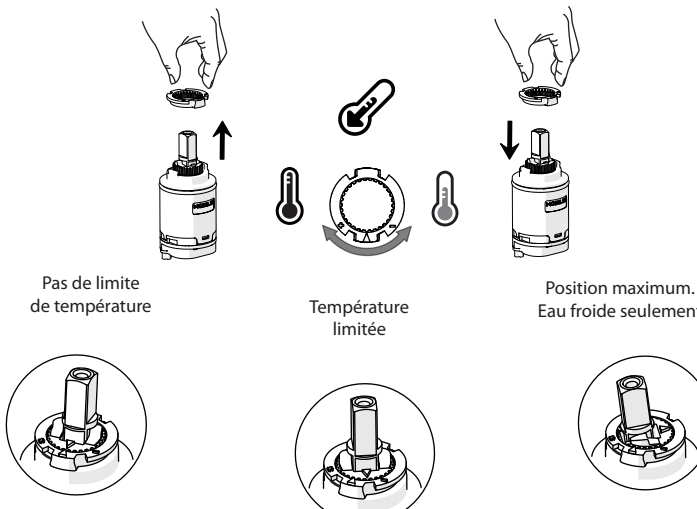

6

-50%

7

OUVERTURE 50%

OUVERTURE 100%

9

Pas de limite de température

Température limitée

Position maximum. Eau froide seulement

Mitigeur lavabo bec cascade

8

10

AVANT L'INSTALLATION

	P	bar	0,5	MIN	MAX	10	5		T	∞	C	MAX	-80	65	45
--	---	-----	-----	-----	-----	----	---	--	---	---	---	-----	-----	----	----