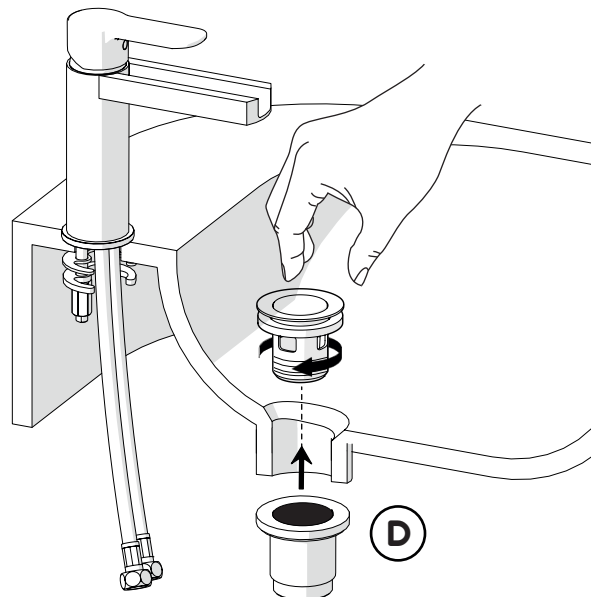

+

Not included / Non incluso / Non inclus / Nie zawarty / No incluido / Não incluido

A

C

B

E

D

1

A

B

3

5

2

C

4

E

6