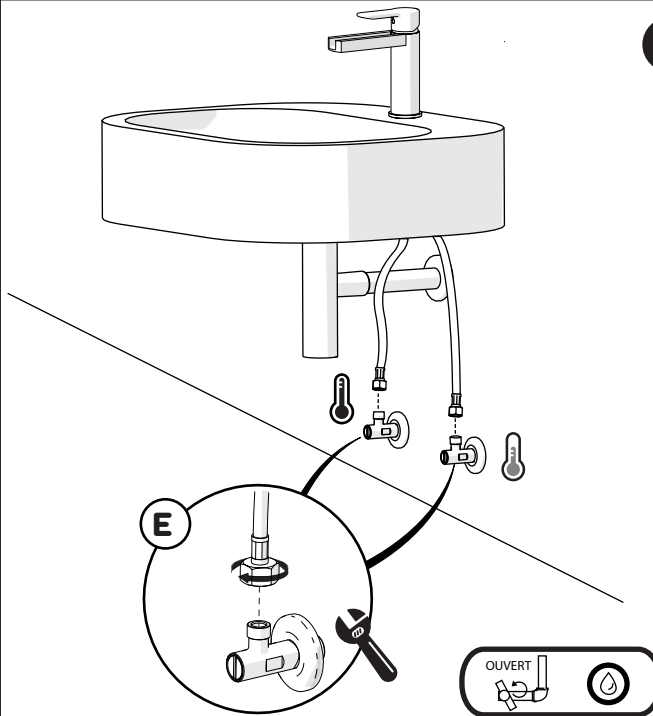

+

Not included / Non incluso / Non inclus / Nie zawarty / No incluido / Não incluido

A

C

B

E

D

1

A

B

3

5

2

C

4

E

6