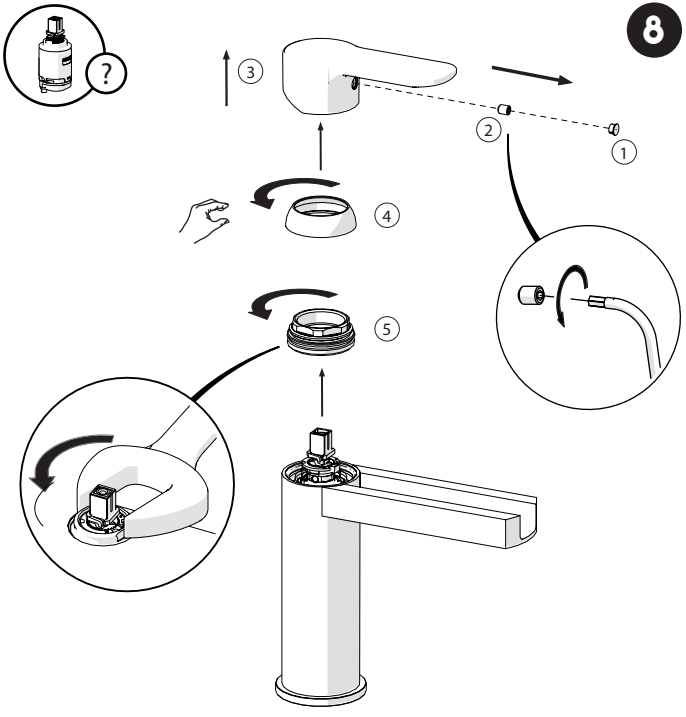

6

-50%

7

OUVERTURE 50%

OUVERTURE 100%

9

Pas de limite de température

Température limitée

Position maximum. Eau froide seulement

Mitigeur lavabo bec cascade

8

10

AVANT L'INSTALLATION

	P	bar	0,5	MIN	MAX	10	5		T	∞	C	MAX	-80	65	45
--	---	-----	-----	-----	-----	----	---	--	---	---	---	-----	-----	----	----