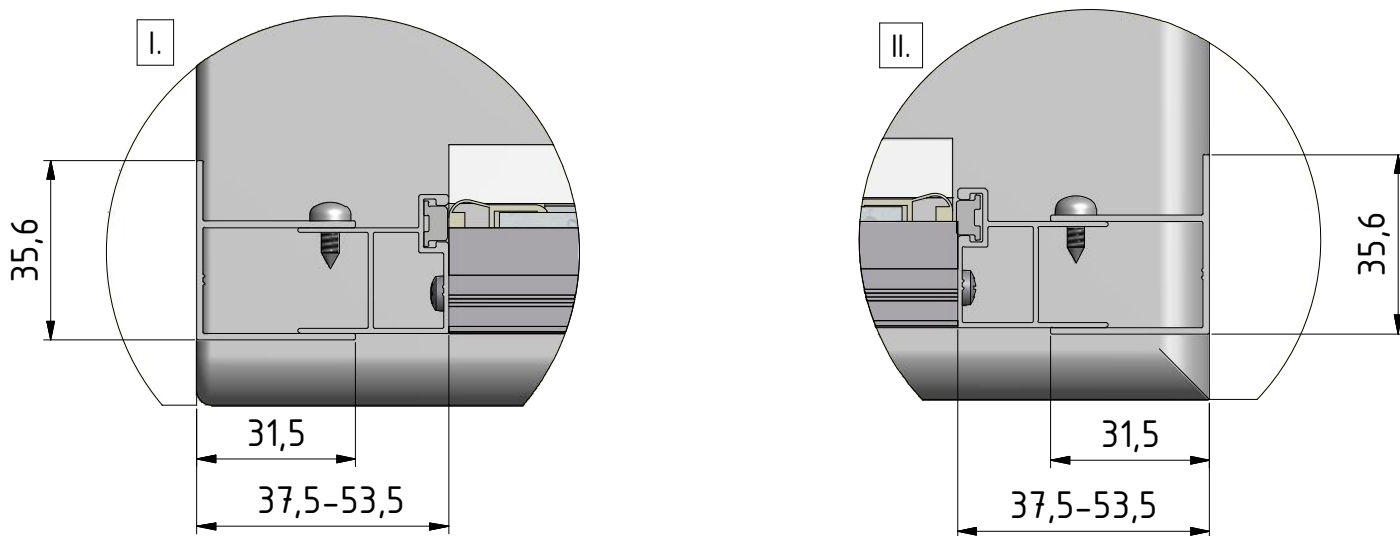

DE

Montageanleitung

FR

Notice de montage

GB

Installation instructions

AQUANCE

des envies, une salle de bains

www.aquance.fr

Porte pivotante
2016/01/20

Rev.:06
MA2943

	X (MIN-MAX)
800	775-807
900	875-907
1000	975-1007

Accessoires avec Porte pivotante
Fittings with 1 piece opening door

1. 1x

7. 2x (P3102)

22. 2x (MA0148)

4. 6x (M0511)

5. 6x (M0795)

Ø3,5x38

6. 12x (M0669)

12. 6x (M0806)

Ø3,5x9,5

15. 1x (M0838)

Ø2,8