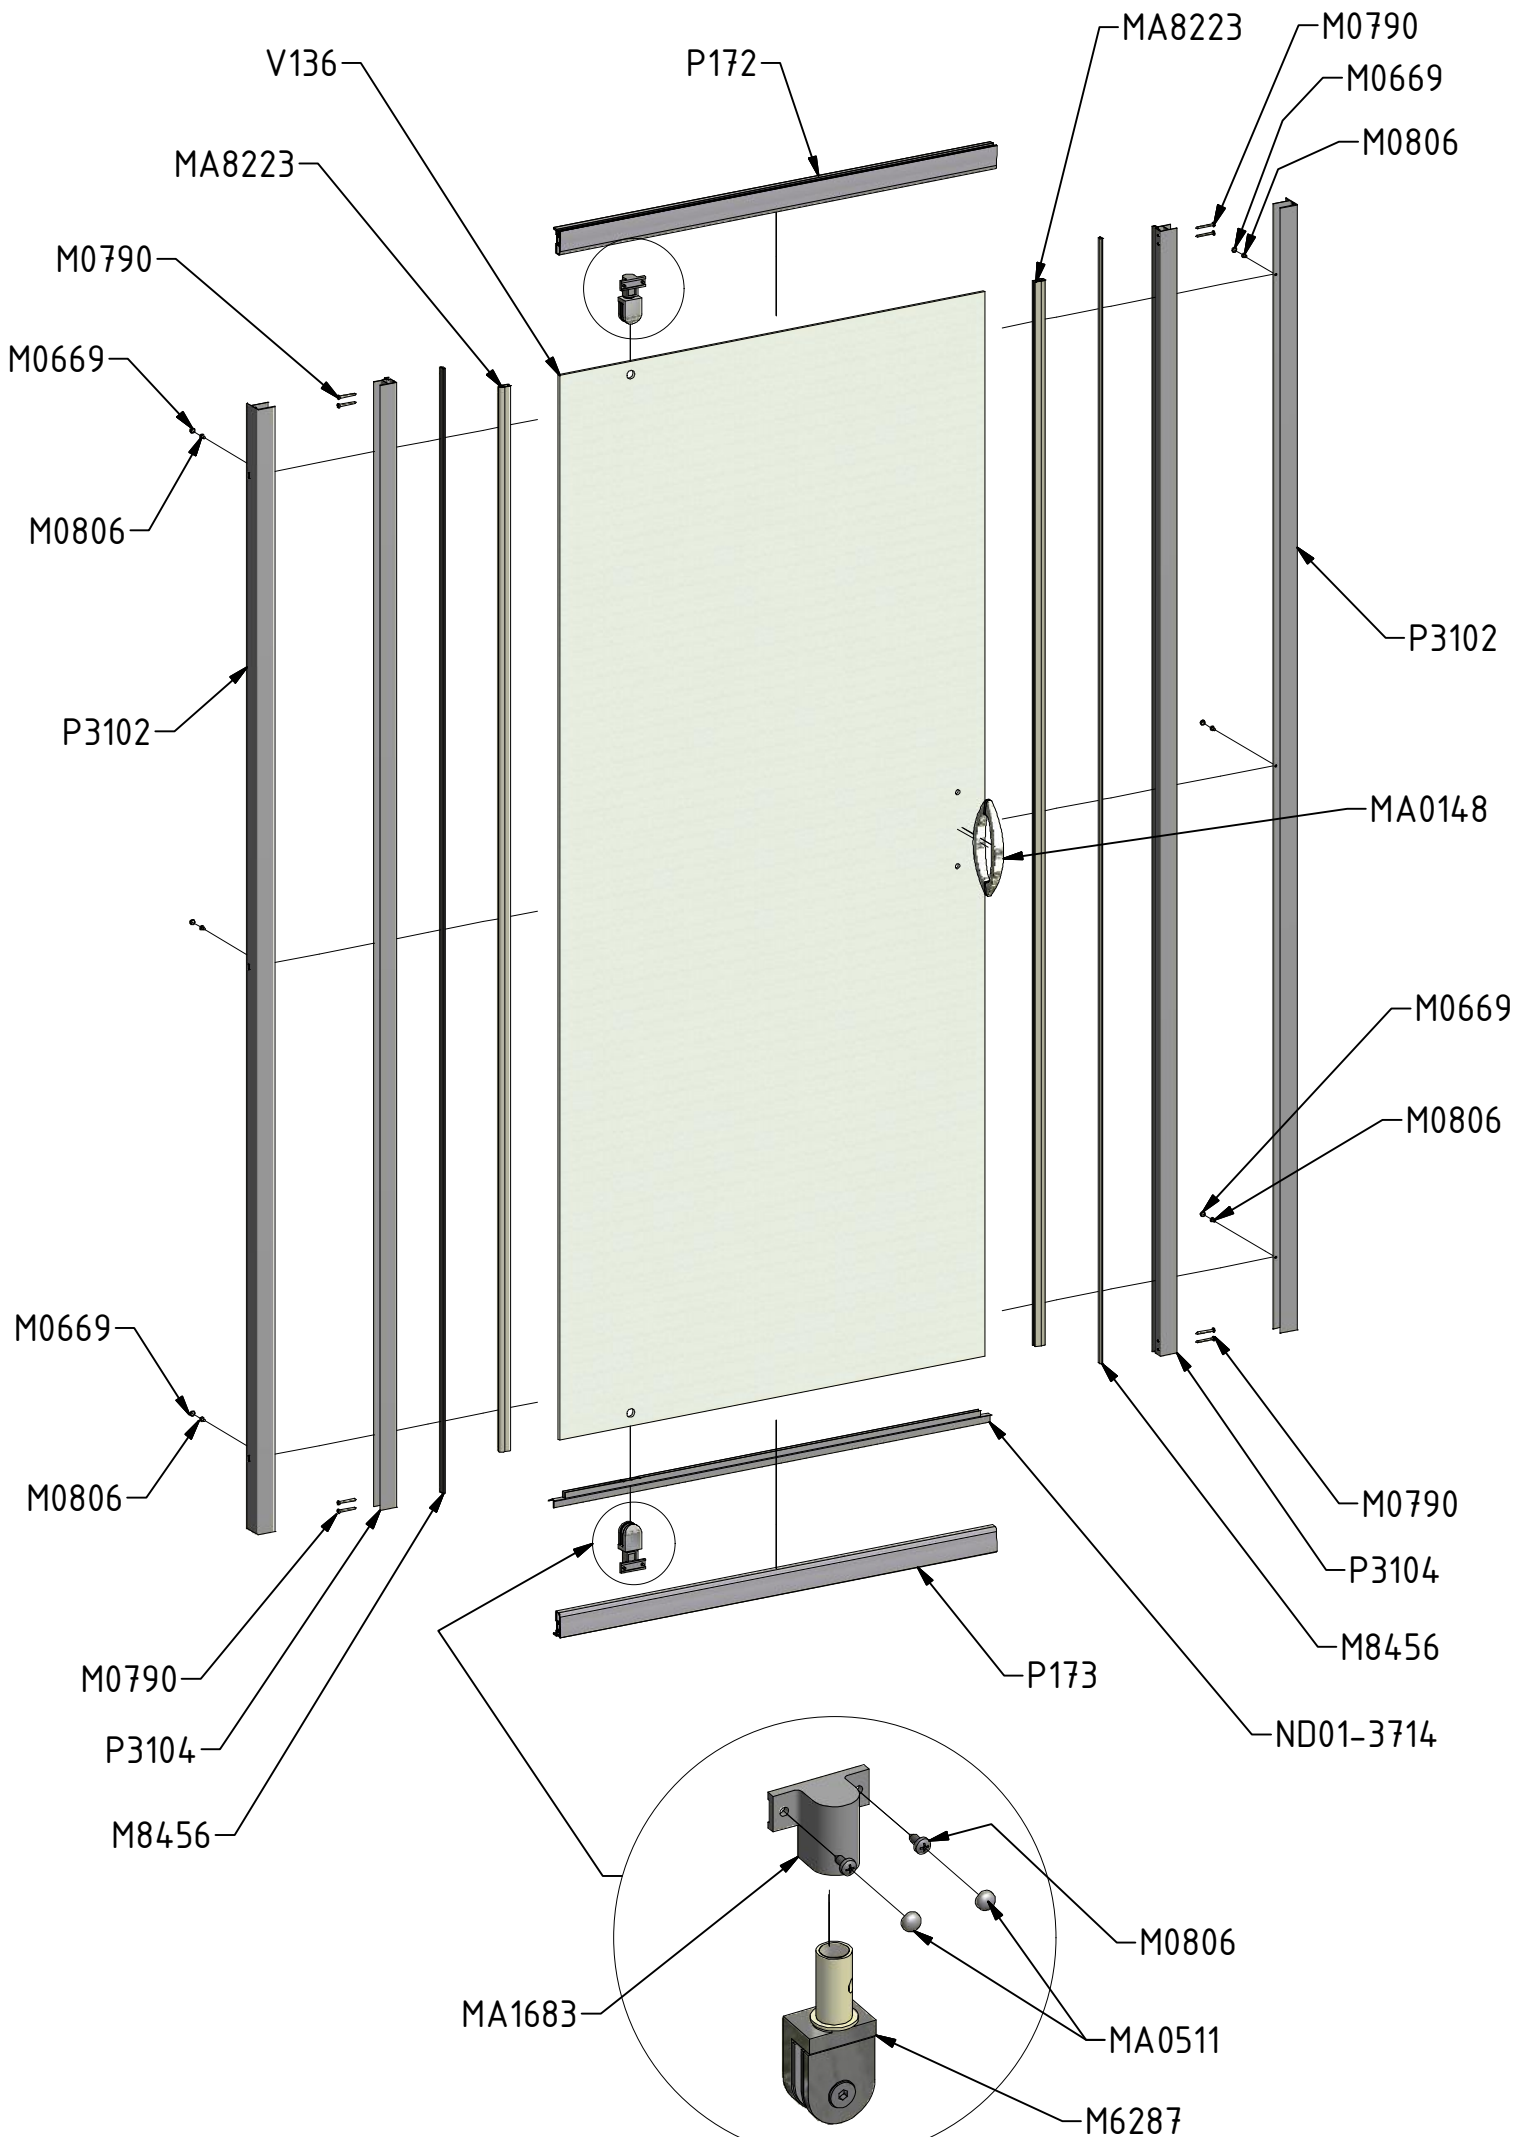

DE

Montageanleitung

FR

Notice de montage

GB

Installation instructions

AQUANCE

des envies, une salle de bains

M 6x

N 6x

O 6x

P

V136	clair	800	ND02-0679-02	1	pcs		
		900	ND02-0680-02				
		1000	ND02-0681-02				
P172	blanc	800	P3416	1	pcs		
		900	P3417				
		1000	P3418				
P173	blanc	800	P3413	1	pcs		
		900	P3414				
		1000	P3415				
	blanc		P3102	2	pcs		
	blanc		P3104	2	pcs		
			M0669	12	pcs		
			MA0511	4	pcs		
			M0790	8	pcs	3,5x19	
			M0806	10	pcs	3,5x9,5	
			MA0148	1	pcs		
			MA8223	2	pcs		
			M8456	2	pcs		
			ND01-3714	1	pcs		
			MA1683	2	pcs		
			M6287	2	pcs		