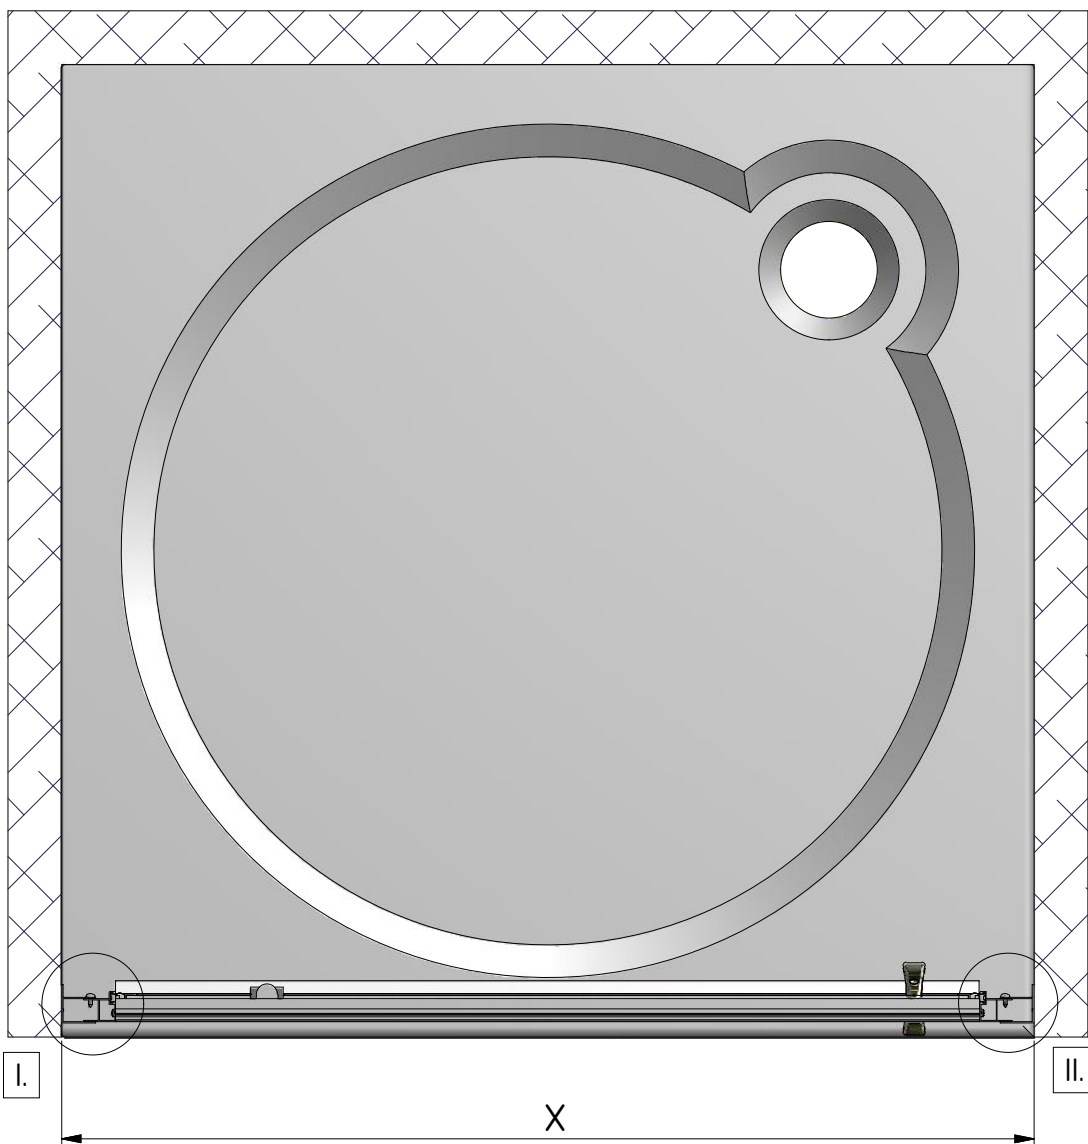

X (MIN-MAX)
800	775-807
900	875-907
1000	975-1007