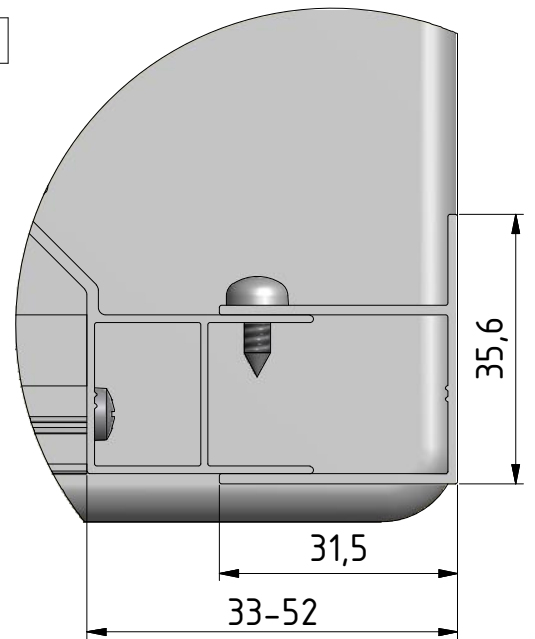

# AQUANCE

des envies, une salle de bains

[www.aquance.fr](http://www.aquance.fr)

Porte coulissante

2020/05/27

Rev.:02

MA9366

I.a

II.

I.b

	Xa (MIN-MAX)	Xb (MIN-MAX)
1200	1170-1205	1178-1205
1400	1370-1405	1378-1405

Accessoires avec Porte coulissante  
 Fittings with Sliding door - 1 panel with fixed segment

3. 1x (P3082) 7. 1x (P3102) 9. 1x