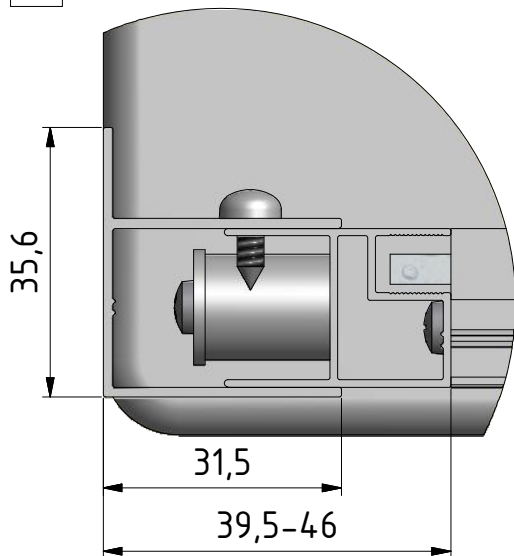

II.

I.b

	Xa (MIN-MAX)	Xb (MIN-MAX)
1200	1170-1205	1178-1205
1400	1370-1405	1378-1405

Accessoires avec Porte coulissante  
 Fittings with Sliding door - 1 panel with fixed segment

3. 1x (P3082) 7. 1x (P3102) 9. 1x