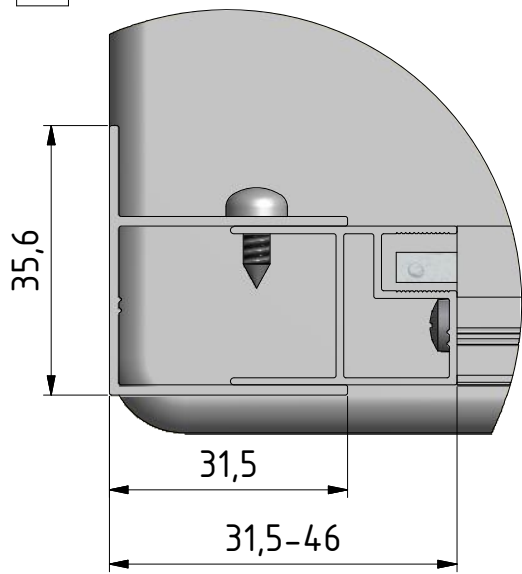

II.

I.b

	Xa (MIN-MAX)	Xb (MIN-MAX)
1200	1170-1205	1178-1205
1400	1370-1405	1378-1405

Accessoires avec Porte coulissante  
 Fittings with Sliding door - 1 panel with fixed segment

3. 1x (P3082) 7. 1x (P3102) 9. 1x