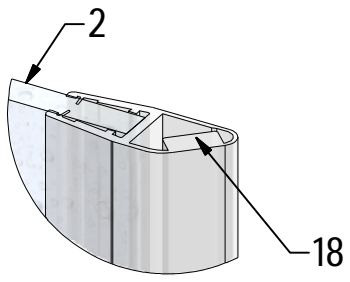

**P**

(DE) Behandelten Seite (INNERE)  
(FR) Face traitée (INTERIEUR)  
(GB) Treated side (INTERIOR)

(DE) Marke BLAU (äußere)  
(FR) Repère BLEU (EXTERIEUR)  
(GB) Sing BLUE (EXTERIOR)

**R**

**S**

**T**

**Q**

(DE) Behandelten Seite (INNERE)  
(FR) Face traitée (INTERIEUR)  
(GB) Treated side (INTERIOR)

(DE) Marke BLAU (äußere)  
(FR) Repère BLEU (EXTERIEUR)  
(GB) Sing BLUE (EXTERIOR)<sub>11</sub>

U1

U2

U3

V

20

X

24 h

28

LOGO

SILICONE

SILICONE  
MIN 100mm

Y1

SILICONE

SILICONE  
MIN 100mm