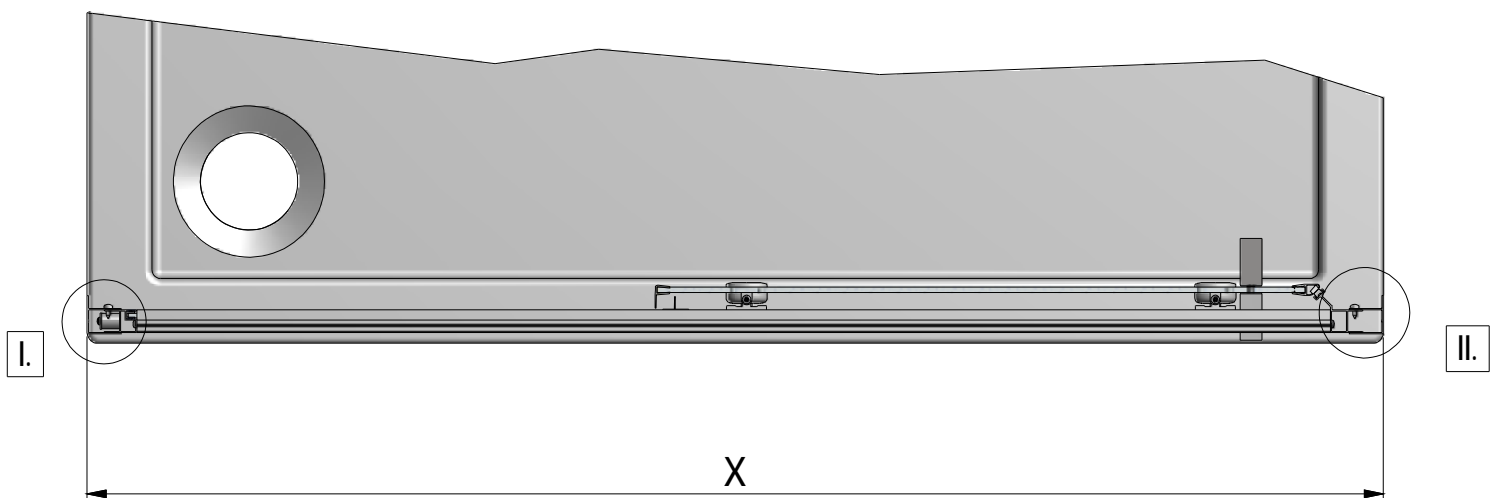

DE Montageanleitung  
FR Notice de montage  
GB Installation instructions

[www.aquance.fr](http://www.aquance.fr)

Porte coulissante  
2015/01/12  
Rev.:00  
MA4313

	Xa (MIN-MAX)	Xb (MIN-MAX)
1200	1170-1205	1178-1205
1400	1370-1405	1378-1405

Accessoires avec Porte coulissante  
 Fittings with Sliding door - 1 panel with fixed segment

D

E

F

3x

G

3x

**H** 6x