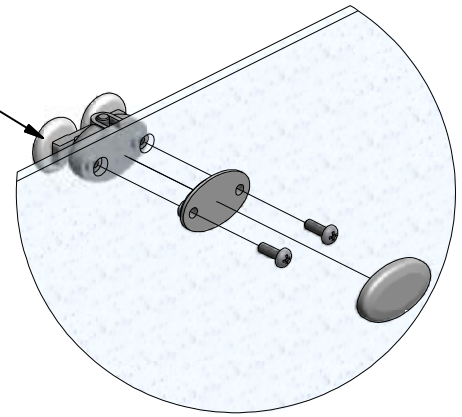

Accessoires avec Porte coulissante  
 Fittings with Sliding door - 1 panel with fixed segment

D

E

F

3x

G

3x

**H** 6x

**I** 6x

**J** 6x

**K 6x**

**L 6x**

**M 6x**

N1

N2

0

**P**

(DE) Behandelten Seite (INNERE)  
(FR) Face traitée (INTERIEUR)  
(GB) Treated side (INTERIOR)

(DE) Marke BLAU (äußere)  
(FR) Repère BLEU (EXTERIEUR)  
(GB) Sing BLUE (EXTERIOR)

**R**

**S**

**T**

**Q**

(DE) Behandelten Seite (INNERE)  
(FR) Face traitée (INTERIEUR)  
(GB) Treated side (INTERIOR)

(DE) Marke BLAU (äußere)  
(FR) Repère BLEU (EXTERIEUR)  
(GB) Sing BLUE (EXTERIOR)<sub>11</sub>

U1

U2

U3

V

20

X