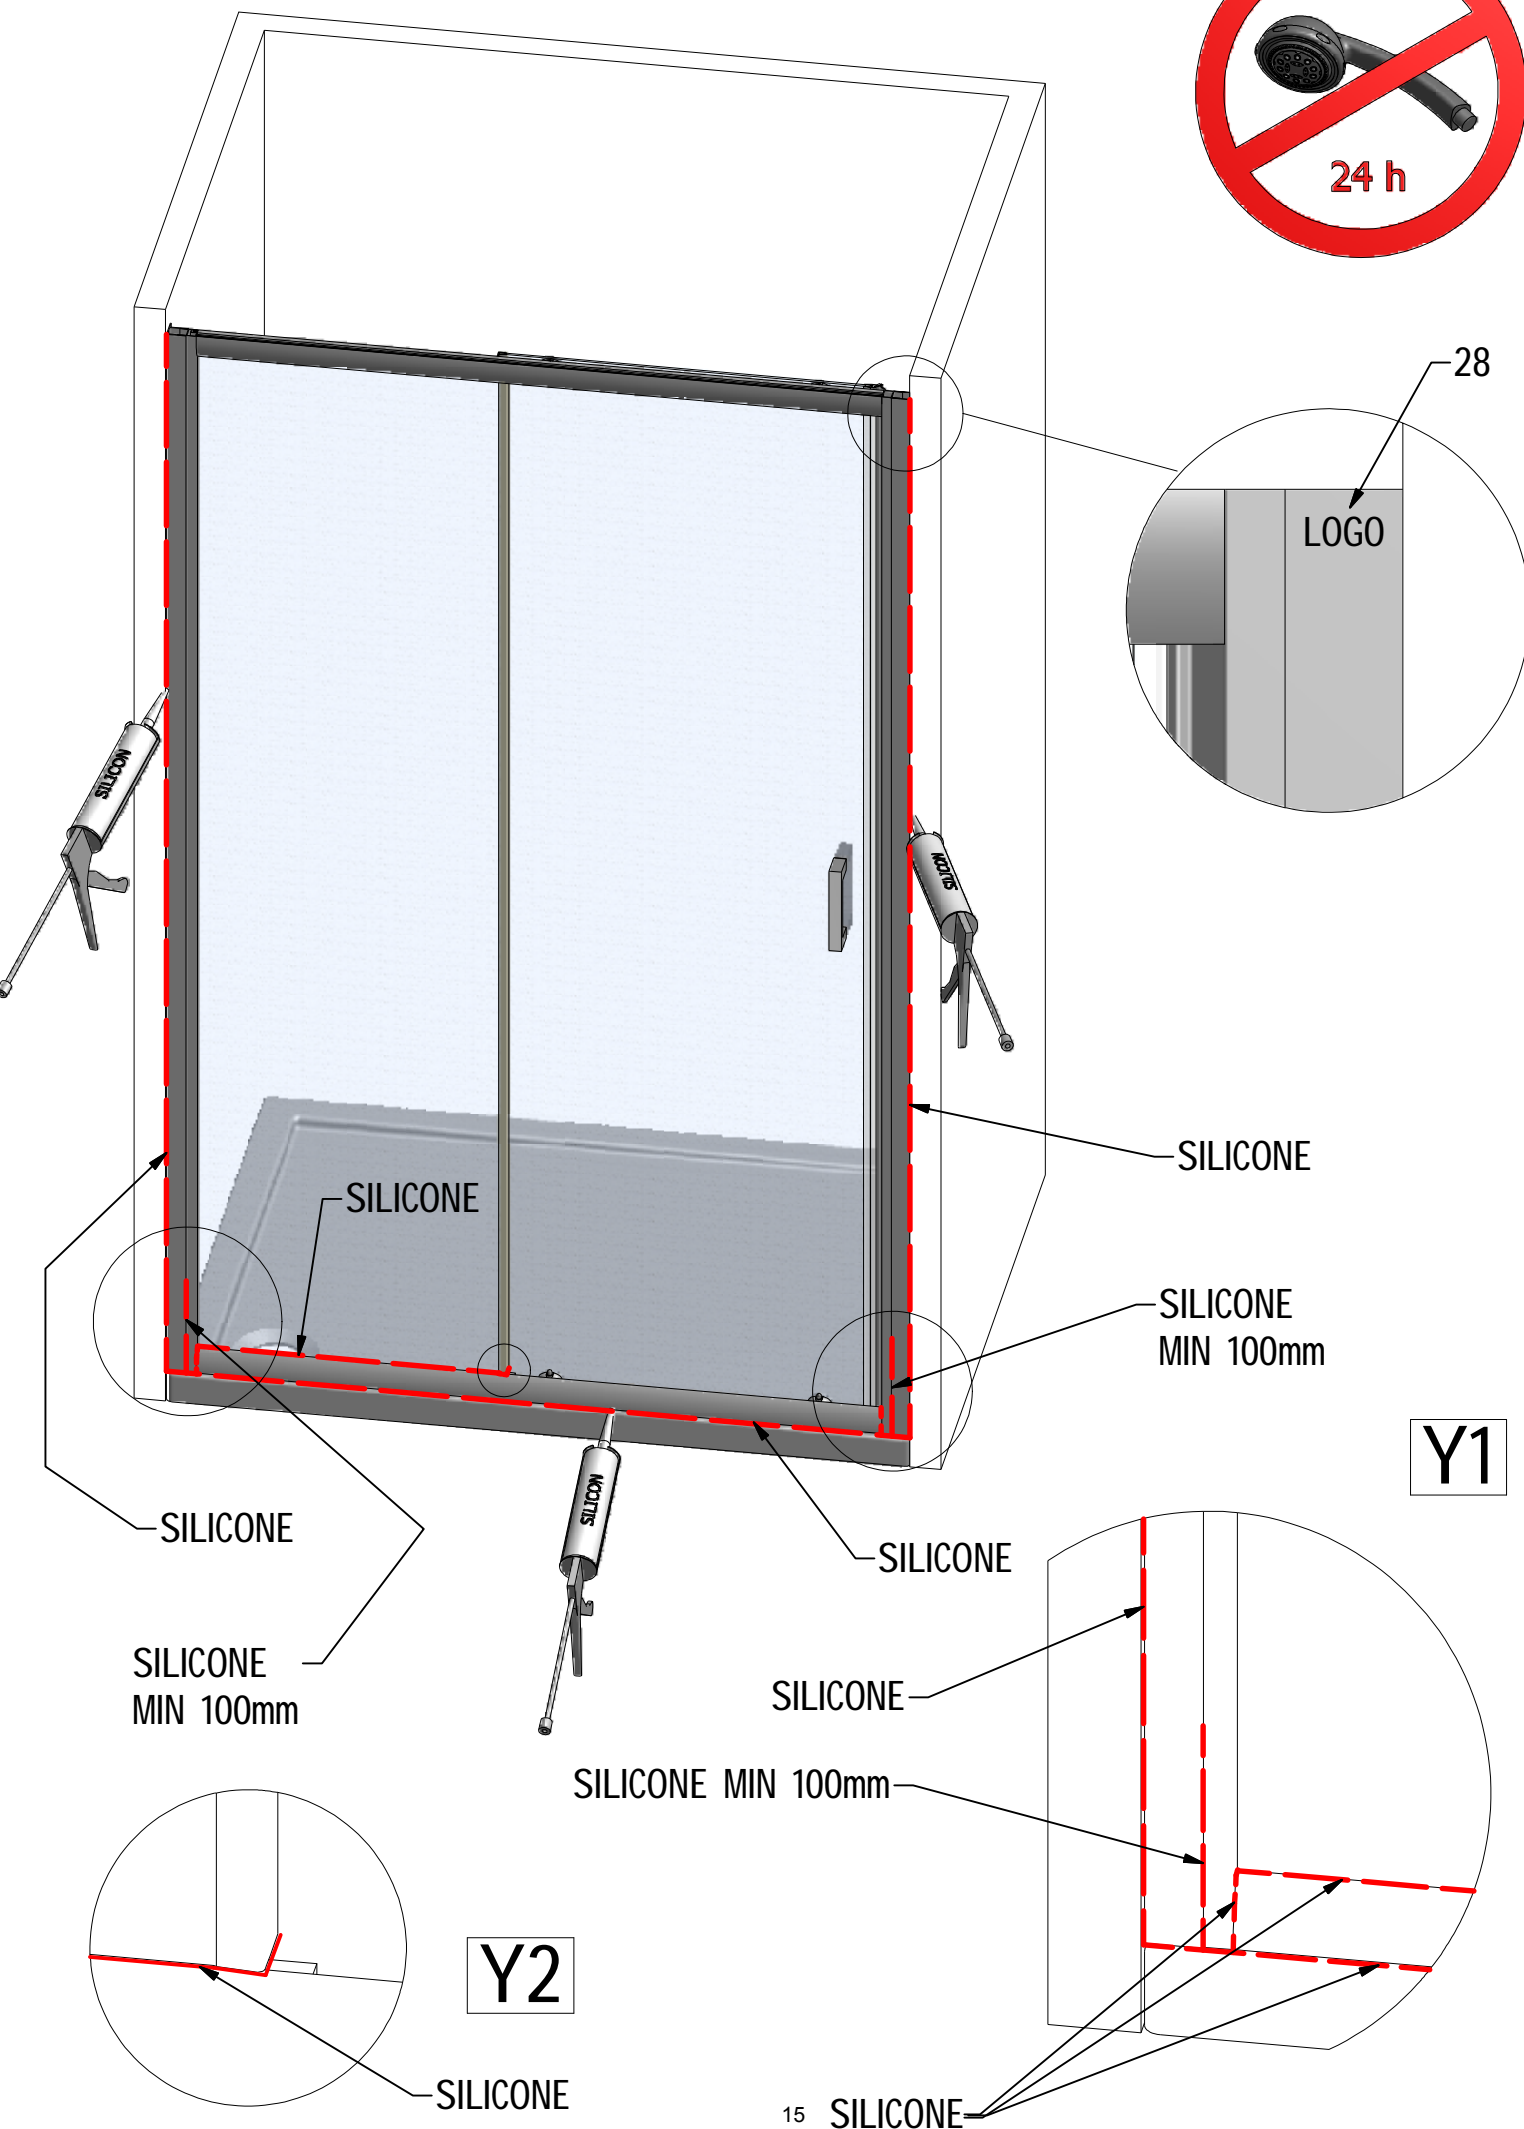

Accessoires avec Porte coulissante  
 Fittings with Sliding door - 1 panel with fixed segment

D

E

F

3x

G

3x

**H** 6x

(DE) Behandelten Seite (INNERE)  
(FR) Face traitée (INTERIEUR)  
(GB) Treated side (INTERIOR)

(DE) Marke BLAU (äußere)  
(FR) Repère BLEU (EXTERIEUR)  
(GB) Sing BLUE (EXTERIOR)<sub>11</sub>

U1

U2

U3

V

20

X

24 h

28

LOGO

SILICONE

SILICONE  
MIN 100mm

Y1

SILICONE

SILICONE  
MIN 100mm