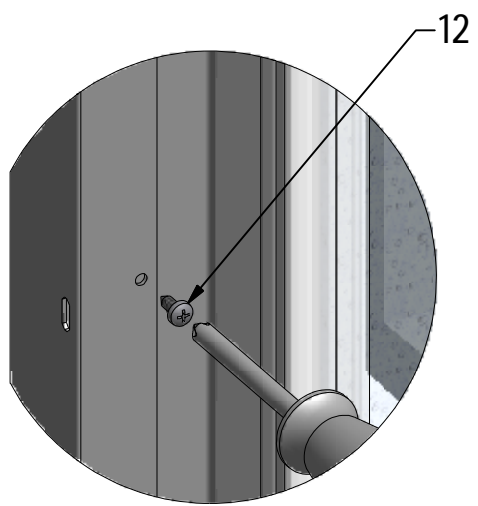

(DE) Behandelten Seite (INNERE)  
(FR) Face traitée (INTERIEUR)  
(GB) Treated side (INTERIOR)

(DE) Marke BLAU (äußere)  
(FR) Repère BLEU (EXTERIEUR)  
(GB) Sing BLUE (EXTERIOR)<sub>11</sub>

U1

U2

U3

V

20

X

24 h

28

LOGO

SILICONE

SILICONE  
MIN 100mm

Y1

SILICONE

SILICONE  
MIN 100mm