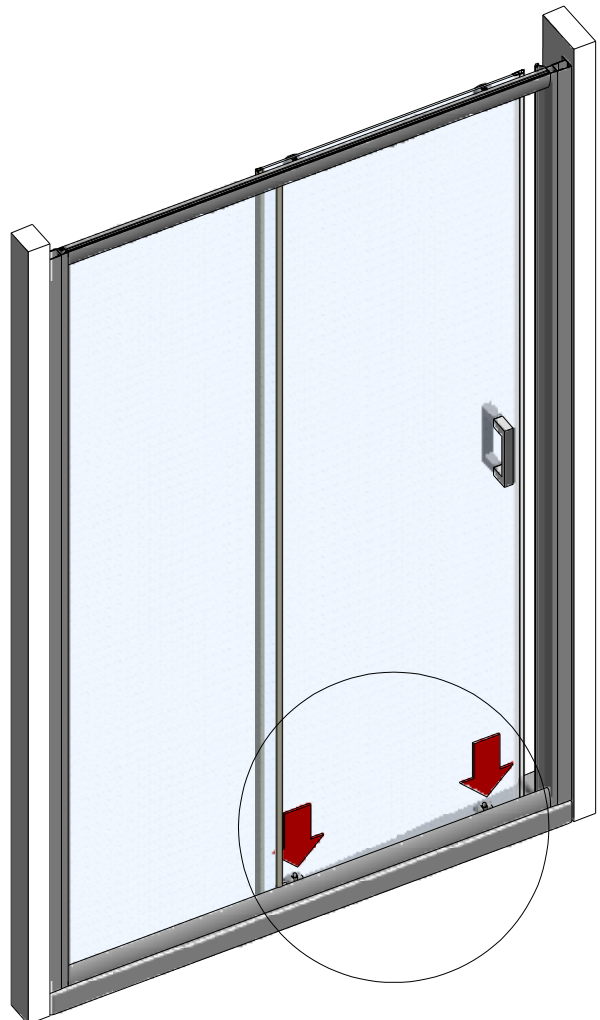

Accessoires avec Porte coulissante  
 Fittings with Sliding door - 1 panel with fixed segment

D

E

F

3x

G

3x

**H** 6x

(DE) Behandelten Seite (INNERE)  
(FR) Face traitée (INTERIEUR)  
(GB) Treated side (INTERIOR)

(DE) Marke BLAU (äußere)  
(FR) Repère BLEU (EXTERIEUR)  
(GB) Sing BLUE (EXTERIOR)<sub>11</sub>

U1

U2

U3

V

20

X