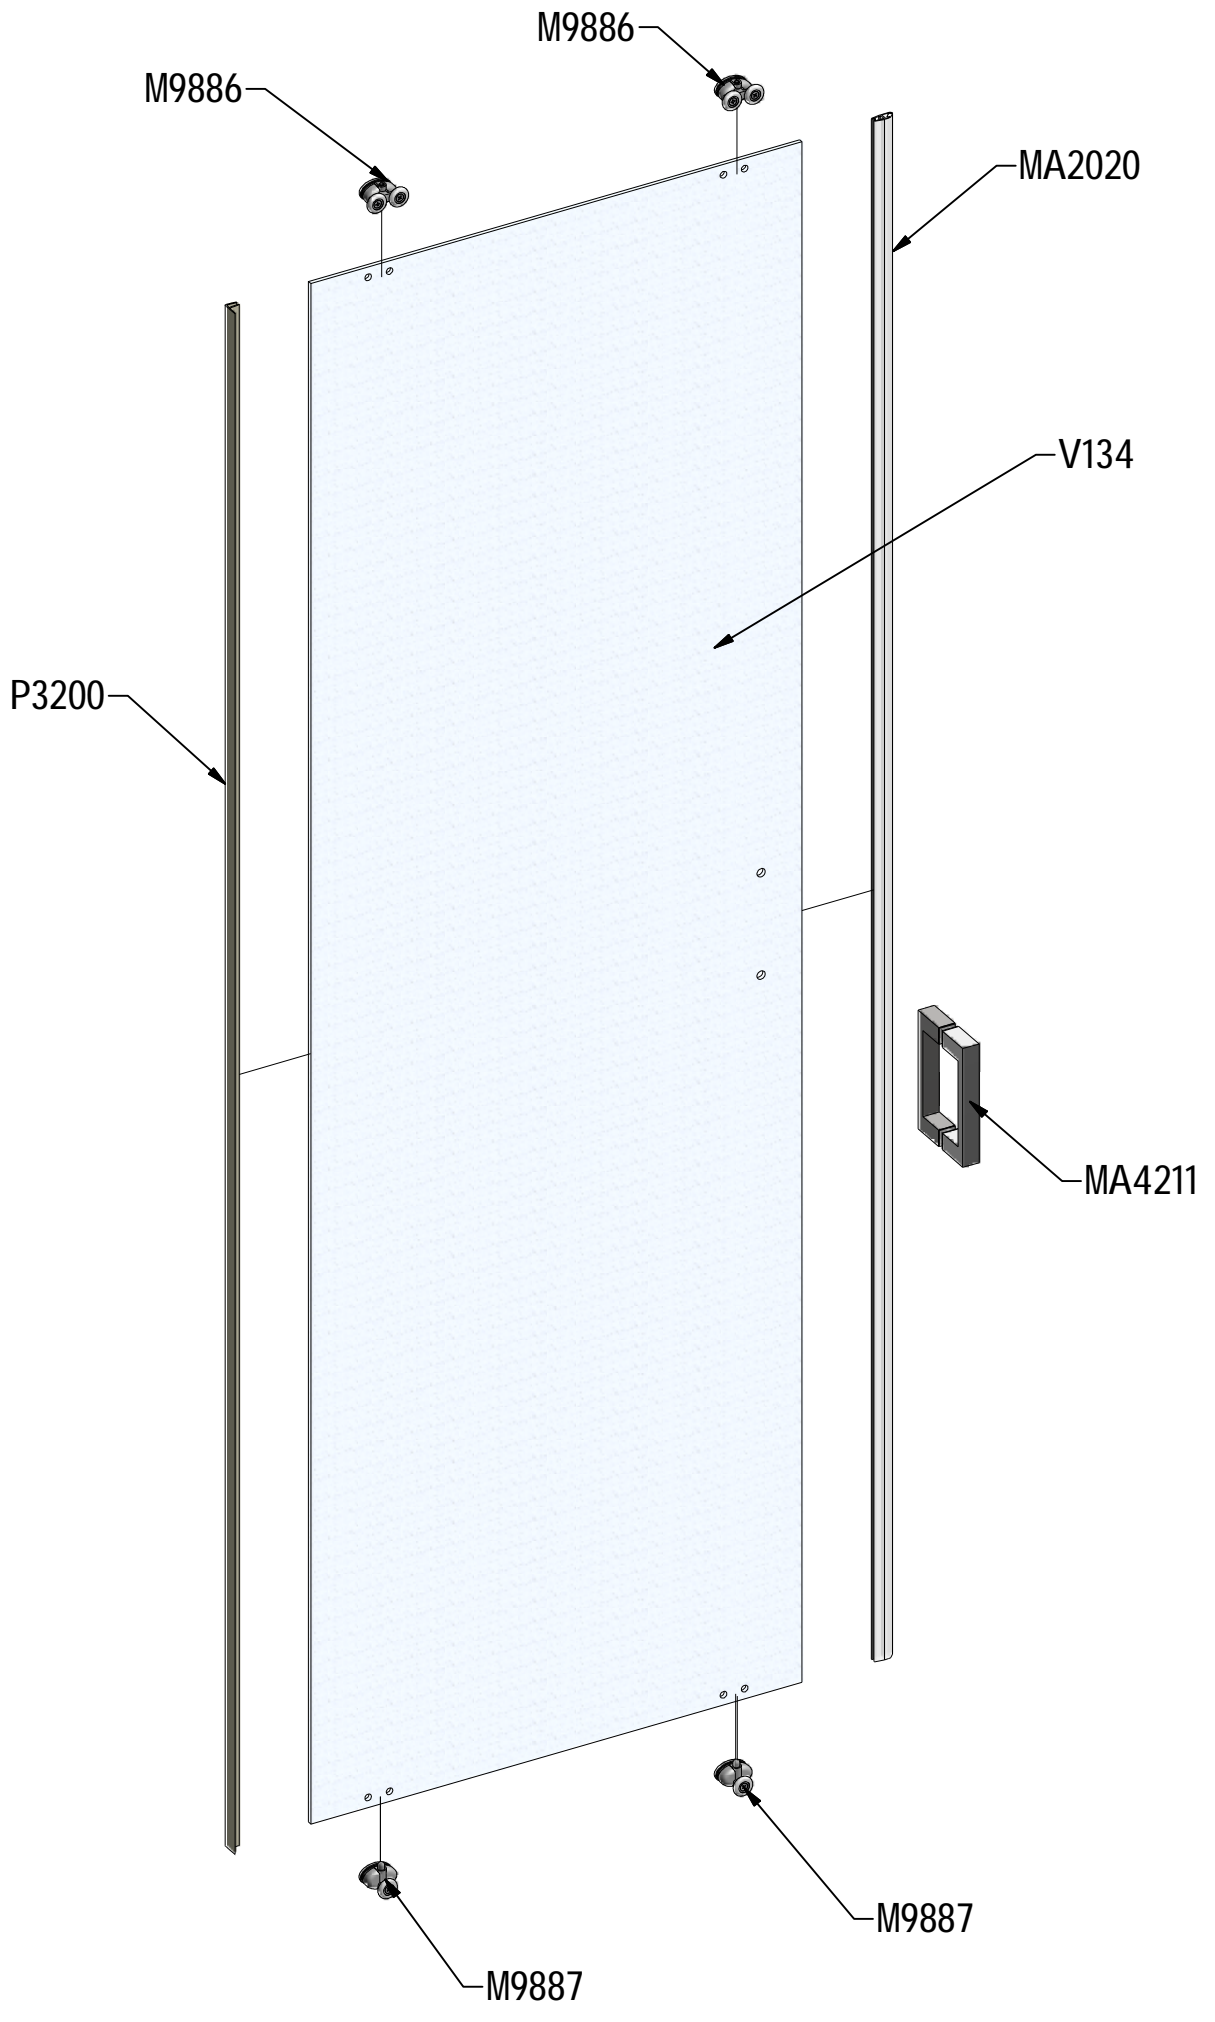

Accessoires avec Porte coulissante  
 Fittings with Sliding door - 1 panel with fixed segment

D

E

F

3x

G

3x

**H** 6x

24 h

28

LOGO

SILICONE

SILICONE  
MIN 100mm

Y1

SILICONE

SILICONE  
MIN 100mm

SILICONE

SILICONE

SILICONE MIN 100mm

Y2

SILICONE

15 SILICONE

	argent poli		P3081				
	argent poli		P3101				
	argent poli		P3129				
P168	argent poli	1000	P3333				
	argent poli	1200	P3335				
	argent poli	1400	P3337				
P169	argent poli	1000	P3334				
	argent poli	1200	P3336				
	argent poli	1400	P3338				
V132	argent poli+clair	1000	ND03-0530-00-02				
	argent poli+clair	1200	ND03-0531-00-02				
	argent poli+clair	1400	ND03-0532-00-02				
V134	clair	1000	ND02-0665-02	1	pcs		
	clair	1200	ND02-0666-02				
	clair	1400	ND02-0667-02				
			MA0511	12	pcs		
			M0787	2	pcs	3,5x13	
			M0806	8	pcs	3,5x9,5	
			M0790	8	pcs	3,5x19	
			M9889	2	pcs		
			M5425	2	pcs		
			MA4211	1	pcs		
			M9886	2	pcs		
			M9887	2	pcs		
			M9883	2	pcs		
			MA2020	1	pcs		
	argent poli		M8169				