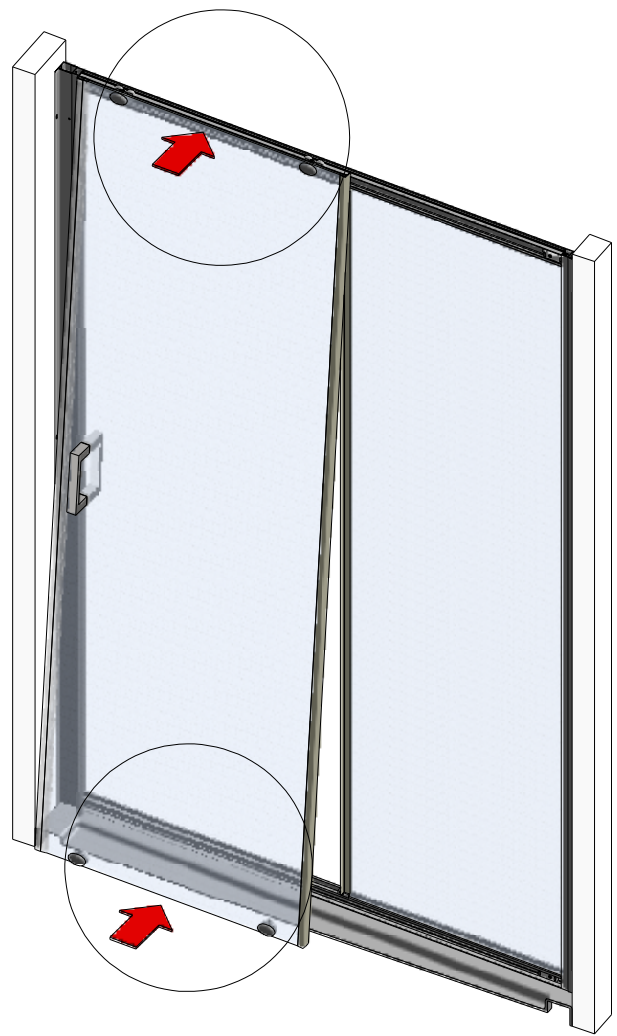

Accessoires avec Porte coulissante  
 Fittings with Sliding door - 1 panel with fixed segment

D

E

F

3x

G

3x

**H** 6x

(DE) Behandelten Seite (INNERE)  
(FR) Face traitée (INTERIEUR)  
(GB) Treated side (INTERIOR)

(DE) Marke BLAU (äußere)  
(FR) Repère BLEU (EXTERIEUR)  
(GB) Sing BLUE (EXTERIOR)<sub>11</sub>

U1

U2

U3

V

20

X