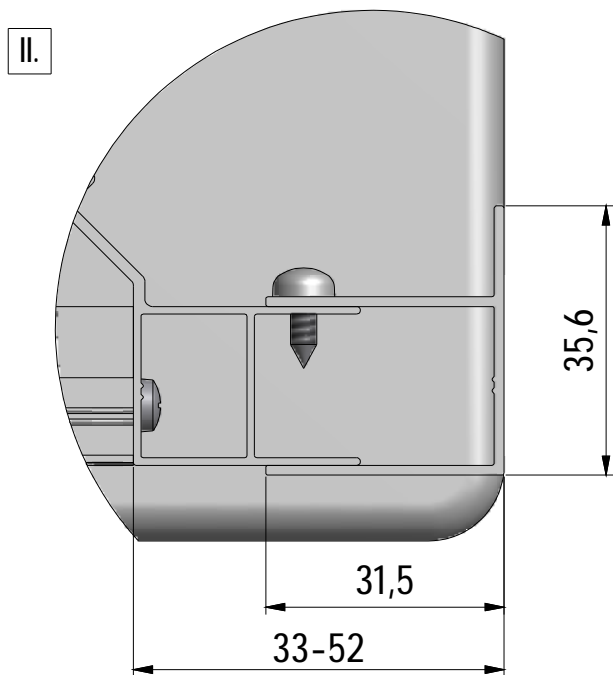

DE Montageanleitung  
FR Notice de montage  
GB Installation instructions

[www.aquance.fr](http://www.aquance.fr)

Porte coulissante  
2015/01/12  
Rev.:00  
MA4313

	Xa (MIN-MAX)	Xb (MIN-MAX)
1200	1170-1205	1178-1205
1400	1370-1405	1378-1405

Accessoires avec Porte coulissante  
 Fittings with Sliding door - 1 panel with fixed segment

D

E

F

3x

G

3x

**H** 6x