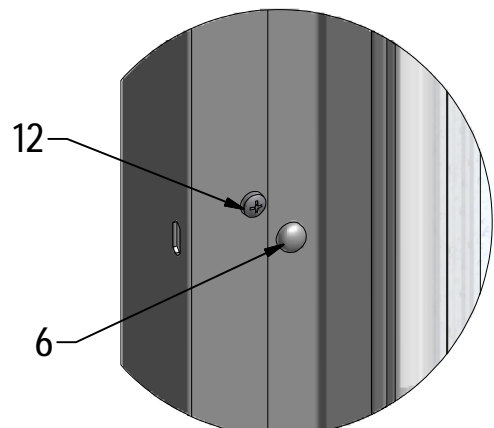

(DE) Behandelten Seite (INNERE)  
(FR) Face traitée (INTERIEUR)  
(GB) Treated side (INTERIOR)

(DE) Marke BLAU (äußere)  
(FR) Repère BLEU (EXTERIEUR)  
(GB) Sing BLUE (EXTERIOR)<sub>11</sub>

U1

U2

U3

V

20

X

24 h

28

LOGO

SILICONE

SILICONE  
MIN 100mm

Y1

SILICONE

SILICONE  
MIN 100mm