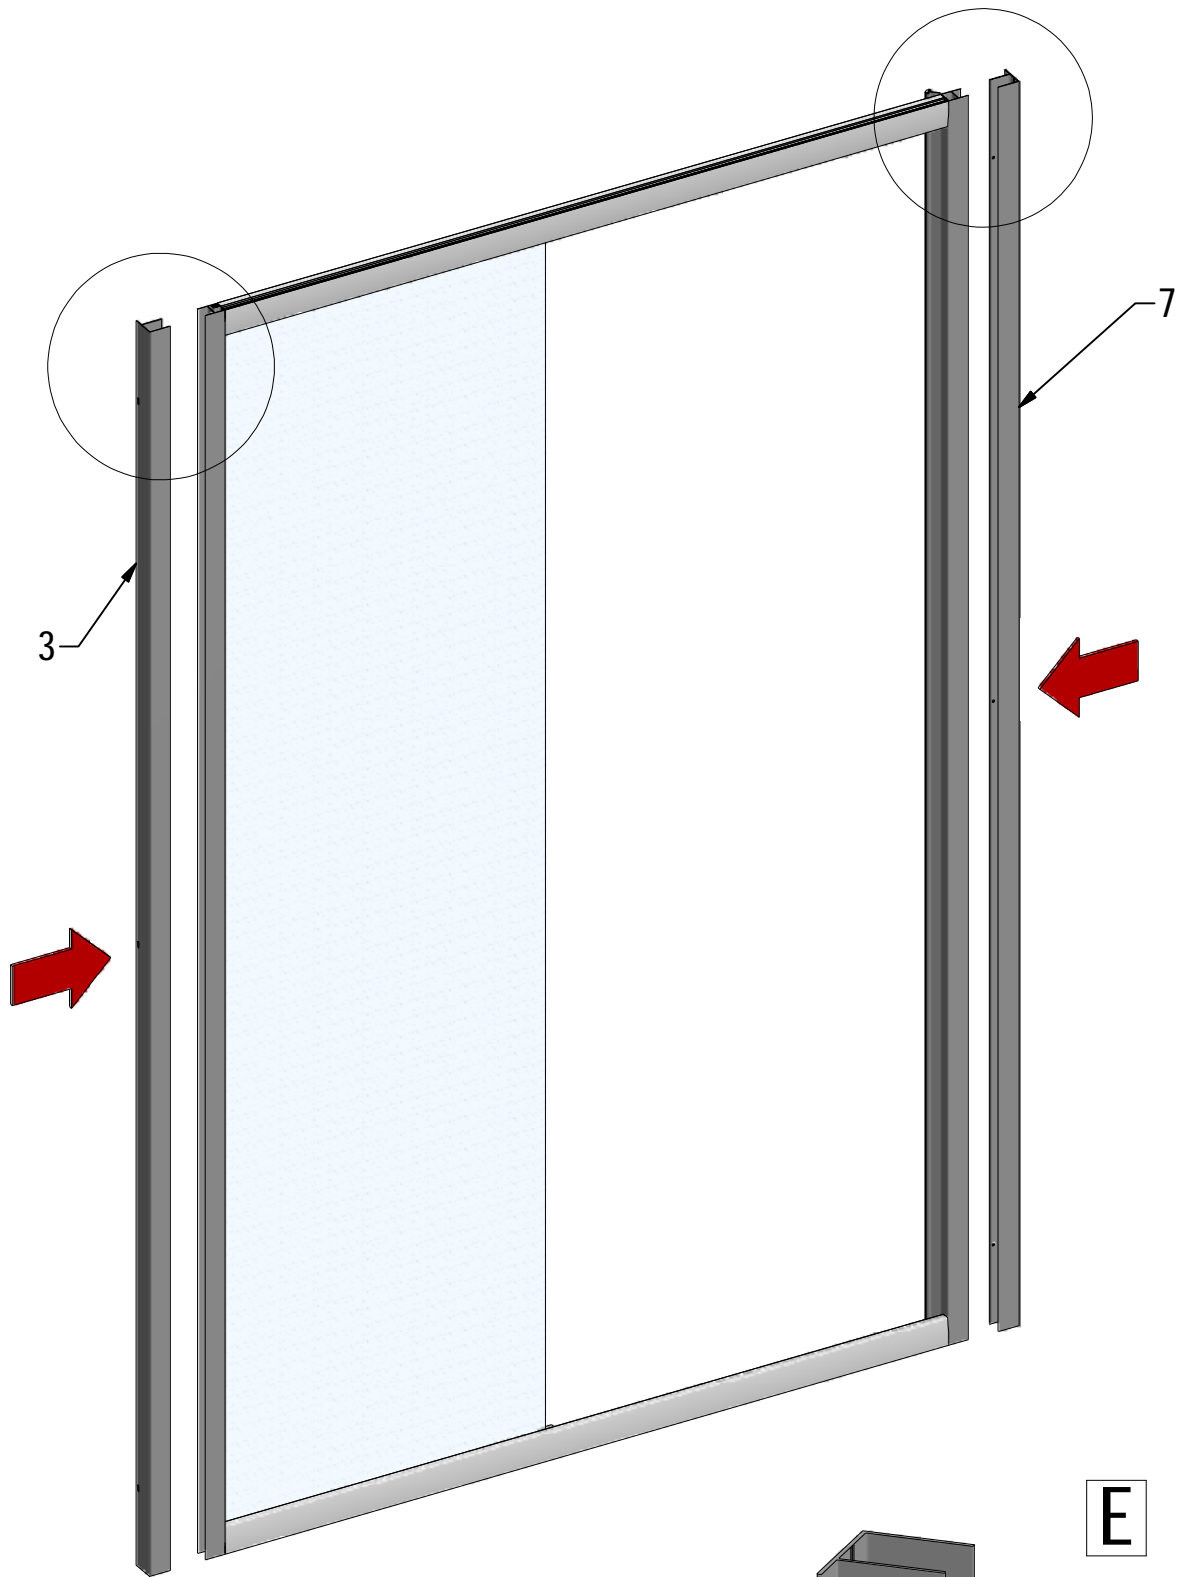

DE Montageanleitung  
FR Notice de montage  
GB Installation instructions

[www.aquance.fr](http://www.aquance.fr)

Porte coulissante  
2015/01/12  
Rev.:00  
MA4313

	Xa (MIN-MAX)	Xb (MIN-MAX)
1200	1170-1205	1178-1205
1400	1370-1405	1378-1405

Accessoires avec Porte coulissante  
 Fittings with Sliding door - 1 panel with fixed segment

D

E

F

3x

G

3x

**H** 6x