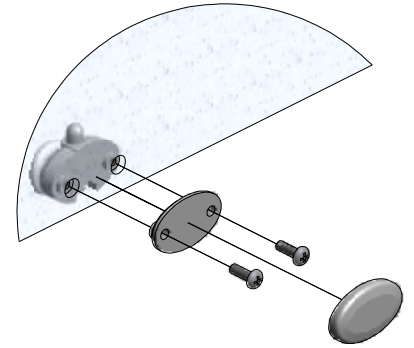

**P**

(DE) Behandelten Seite (INNERE)  
(FR) Face traitée (INTERIEUR)  
(GB) Treated side (INTERIOR)

(DE) Marke BLAU (äußere)  
(FR) Repère BLEU (EXTERIEUR)  
(GB) Sing BLUE (EXTERIOR)

**R**

**S**

**T**

**Q**

(DE) Behandelten Seite (INNERE)  
(FR) Face traitée (INTERIEUR)  
(GB) Treated side (INTERIOR)

(DE) Marke BLAU (äußere)  
(FR) Repère BLEU (EXTERIEUR)  
(GB) Sing BLUE (EXTERIOR)<sub>11</sub>

U1

U2

U3

V

20

X

24 h

28

LOGO

SILICONE

SILICONE  
MIN 100mm

Y1

SILICONE

SILICONE  
MIN 100mm