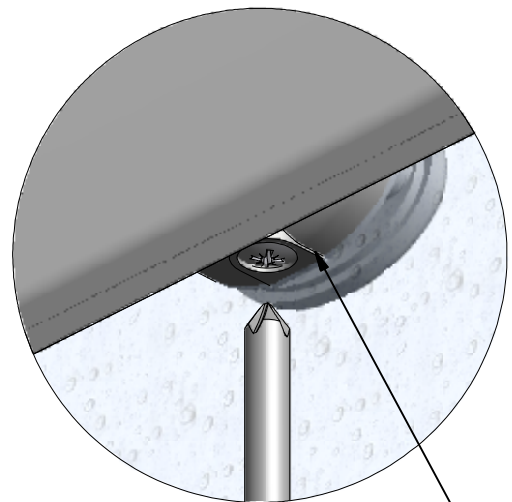

(DE) Behandelten Seite (INNERE)  
(FR) Face traitée (INTERIEUR)  
(GB) Treated side (INTERIOR)

(DE) Marke BLAU (äußere)  
(FR) Repère BLEU (EXTERIEUR)  
(GB) Sing BLUE (EXTERIOR)<sub>11</sub>

U1

U2

U3

V

20

X

24 h

28

LOGO

SILICONE

SILICONE  
MIN 100mm

Y1

SILICONE

SILICONE  
MIN 100mm