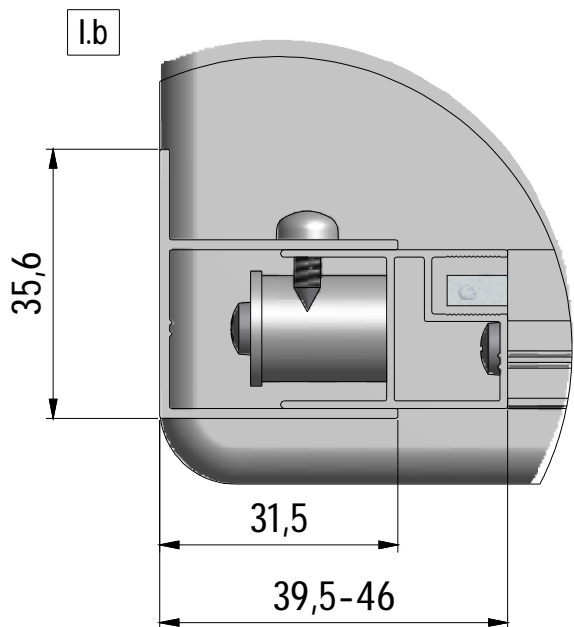

DE Montageanleitung  
FR Notice de montage  
GB Installation instructions

[www.aquance.fr](http://www.aquance.fr)

Porte coulissante  
2015/01/12  
Rev.:00  
MA4313

	Xa (MIN-MAX)	Xb (MIN-MAX)
1200	1170-1205	1178-1205
1400	1370-1405	1378-1405

Accessoires avec Porte coulissante  
 Fittings with Sliding door - 1 panel with fixed segment

D

E

F

3x

G

3x

**H** 6x