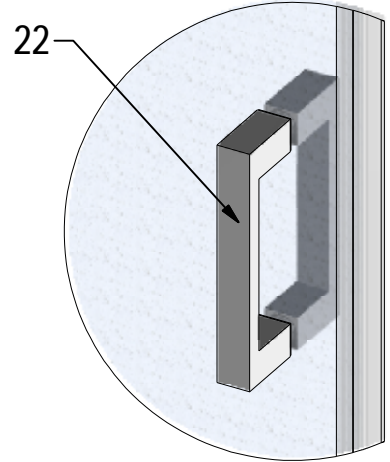

Accessoires avec Porte coulissante  
 Fittings with Sliding door - 1 panel with fixed segment

D

E

F

3x

G

3x

**H** 6x

**I** 6x

**J** 6x

**K 6x**

**L 6x**

**M 6x**

N1

N2

0

**P**

(DE) Behandelten Seite (INNERE)  
(FR) Face traitée (INTERIEUR)  
(GB) Treated side (INTERIOR)

(DE) Marke BLAU (äußere)  
(FR) Repère BLEU (EXTERIEUR)  
(GB) Sing BLUE (EXTERIOR)

**R**

**S**

**T**

**Q**

(DE) Behandelten Seite (INNERE)  
(FR) Face traitée (INTERIEUR)  
(GB) Treated side (INTERIOR)

(DE) Marke BLAU (äußere)  
(FR) Repère BLEU (EXTERIEUR)  
(GB) Sing BLUE (EXTERIOR)<sub>11</sub>

U1

U2

U3

V

20

X