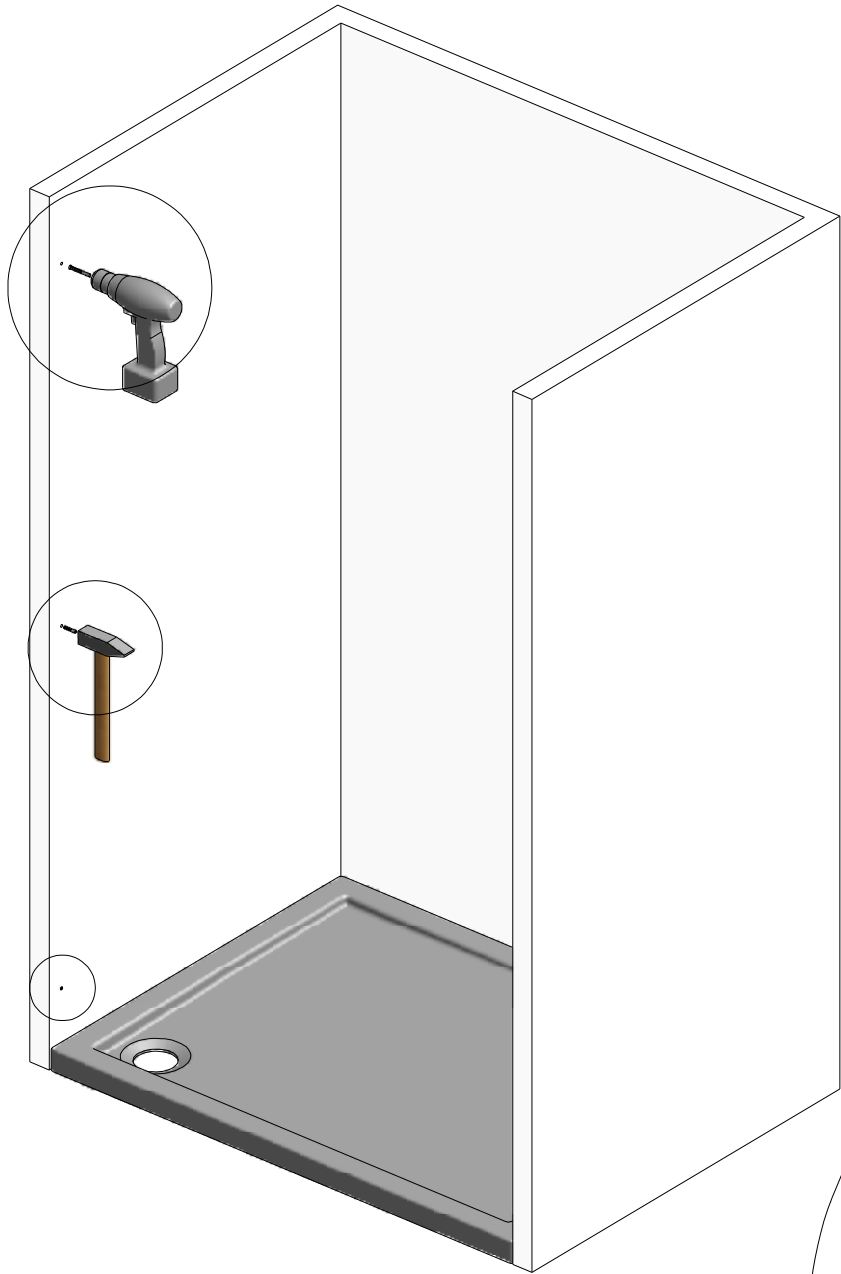

DE Montageanleitung  
FR Notice de montage  
GB Installation instructions

[www.aquance.fr](http://www.aquance.fr)

Porte coulissante  
2015/01/12  
Rev.:00  
MA4313

	Xa (MIN-MAX)	Xb (MIN-MAX)
1200	1170-1205	1178-1205
1400	1370-1405	1378-1405

Accessoires avec Porte coulissante  
 Fittings with Sliding door - 1 panel with fixed segment

D

E

F

3x

G

3x

**H** 6x