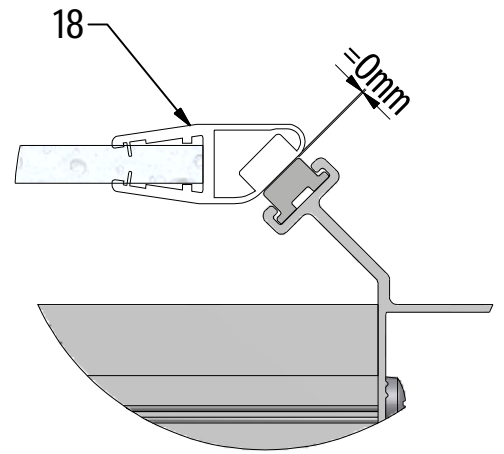

(DE) Behandelten Seite (INNERE)  
(FR) Face traitée (INTERIEUR)  
(GB) Treated side (INTERIOR)

(DE) Marke BLAU (äußere)  
(FR) Repère BLEU (EXTERIEUR)  
(GB) Sing BLUE (EXTERIOR)<sub>11</sub>

U1

U2

U3

V

20

X

24 h

28

LOGO

SILICONE

SILICONE  
MIN 100mm

Y1

SILICONE

SILICONE  
MIN 100mm