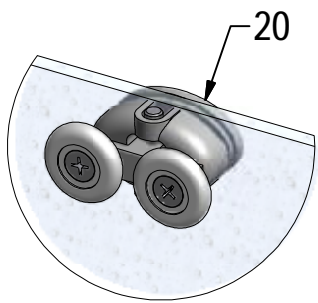

Accessoires avec Porte coulissante  
 Fittings with Sliding door - 1 panel with fixed segment

D

E

F

3x

G

3x

**H** 6x

**I** 6x

**J** 6x

**K 6x**

**L 6x**

**M 6x**

N1

N2

0

**P**

(DE) Behandelten Seite (INNERE)  
(FR) Face traitée (INTERIEUR)  
(GB) Treated side (INTERIOR)

(DE) Marke BLAU (äußere)  
(FR) Repère BLEU (EXTERIEUR)  
(GB) Sing BLUE (EXTERIOR)

**R**

**S**

**T**

**Q**

(DE) Behandelten Seite (INNERE)  
(FR) Face traitée (INTERIEUR)  
(GB) Treated side (INTERIOR)

(DE) Marke BLAU (äußere)  
(FR) Repère BLEU (EXTERIEUR)  
(GB) Sing BLUE (EXTERIOR)<sub>11</sub>

U1

U2

U3

V

20

X