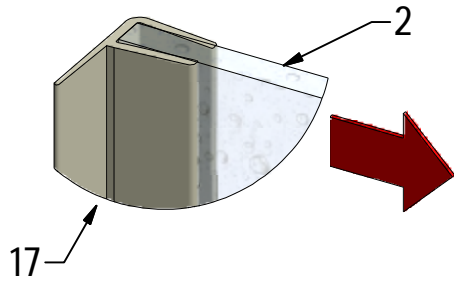

**P**

(DE) Behandelten Seite (INNERE)  
(FR) Face traitée (INTERIEUR)  
(GB) Treated side (INTERIOR)

(DE) Marke BLAU (äußere)  
(FR) Repère BLEU (EXTERIEUR)  
(GB) Sing BLUE (EXTERIOR)

**R**

**S**

**T**

**Q**

(DE) Behandelten Seite (INNERE)  
(FR) Face traitée (INTERIEUR)  
(GB) Treated side (INTERIOR)

(DE) Marke BLAU (äußere)  
(FR) Repère BLEU (EXTERIEUR)  
(GB) Sing BLUE (EXTERIOR)<sub>11</sub>

U1

U2

U3

V

20

X

24 h

28

LOGO

SILICONE

SILICONE  
MIN 100mm

Y1

SILICONE

SILICONE  
MIN 100mm