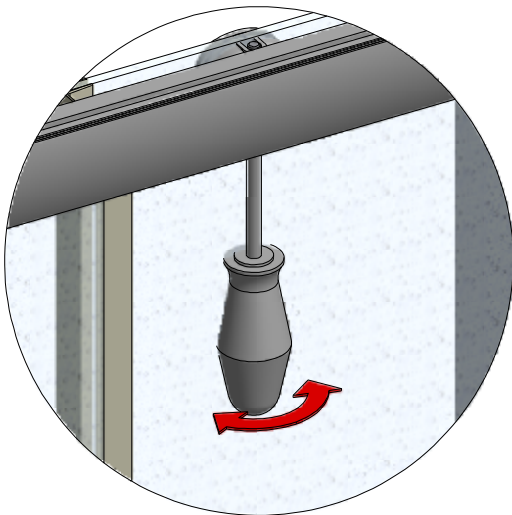

(DE) Behandelten Seite (INNERE)  
(FR) Face traitée (INTERIEUR)  
(GB) Treated side (INTERIOR)

(DE) Marke BLAU (äußere)  
(FR) Repère BLEU (EXTERIEUR)  
(GB) Sing BLUE (EXTERIOR)<sub>11</sub>

U1

U2

U3

V

20

X

24 h

28

LOGO

SILICONE

SILICONE  
MIN 100mm

Y1

SILICONE

SILICONE  
MIN 100mm