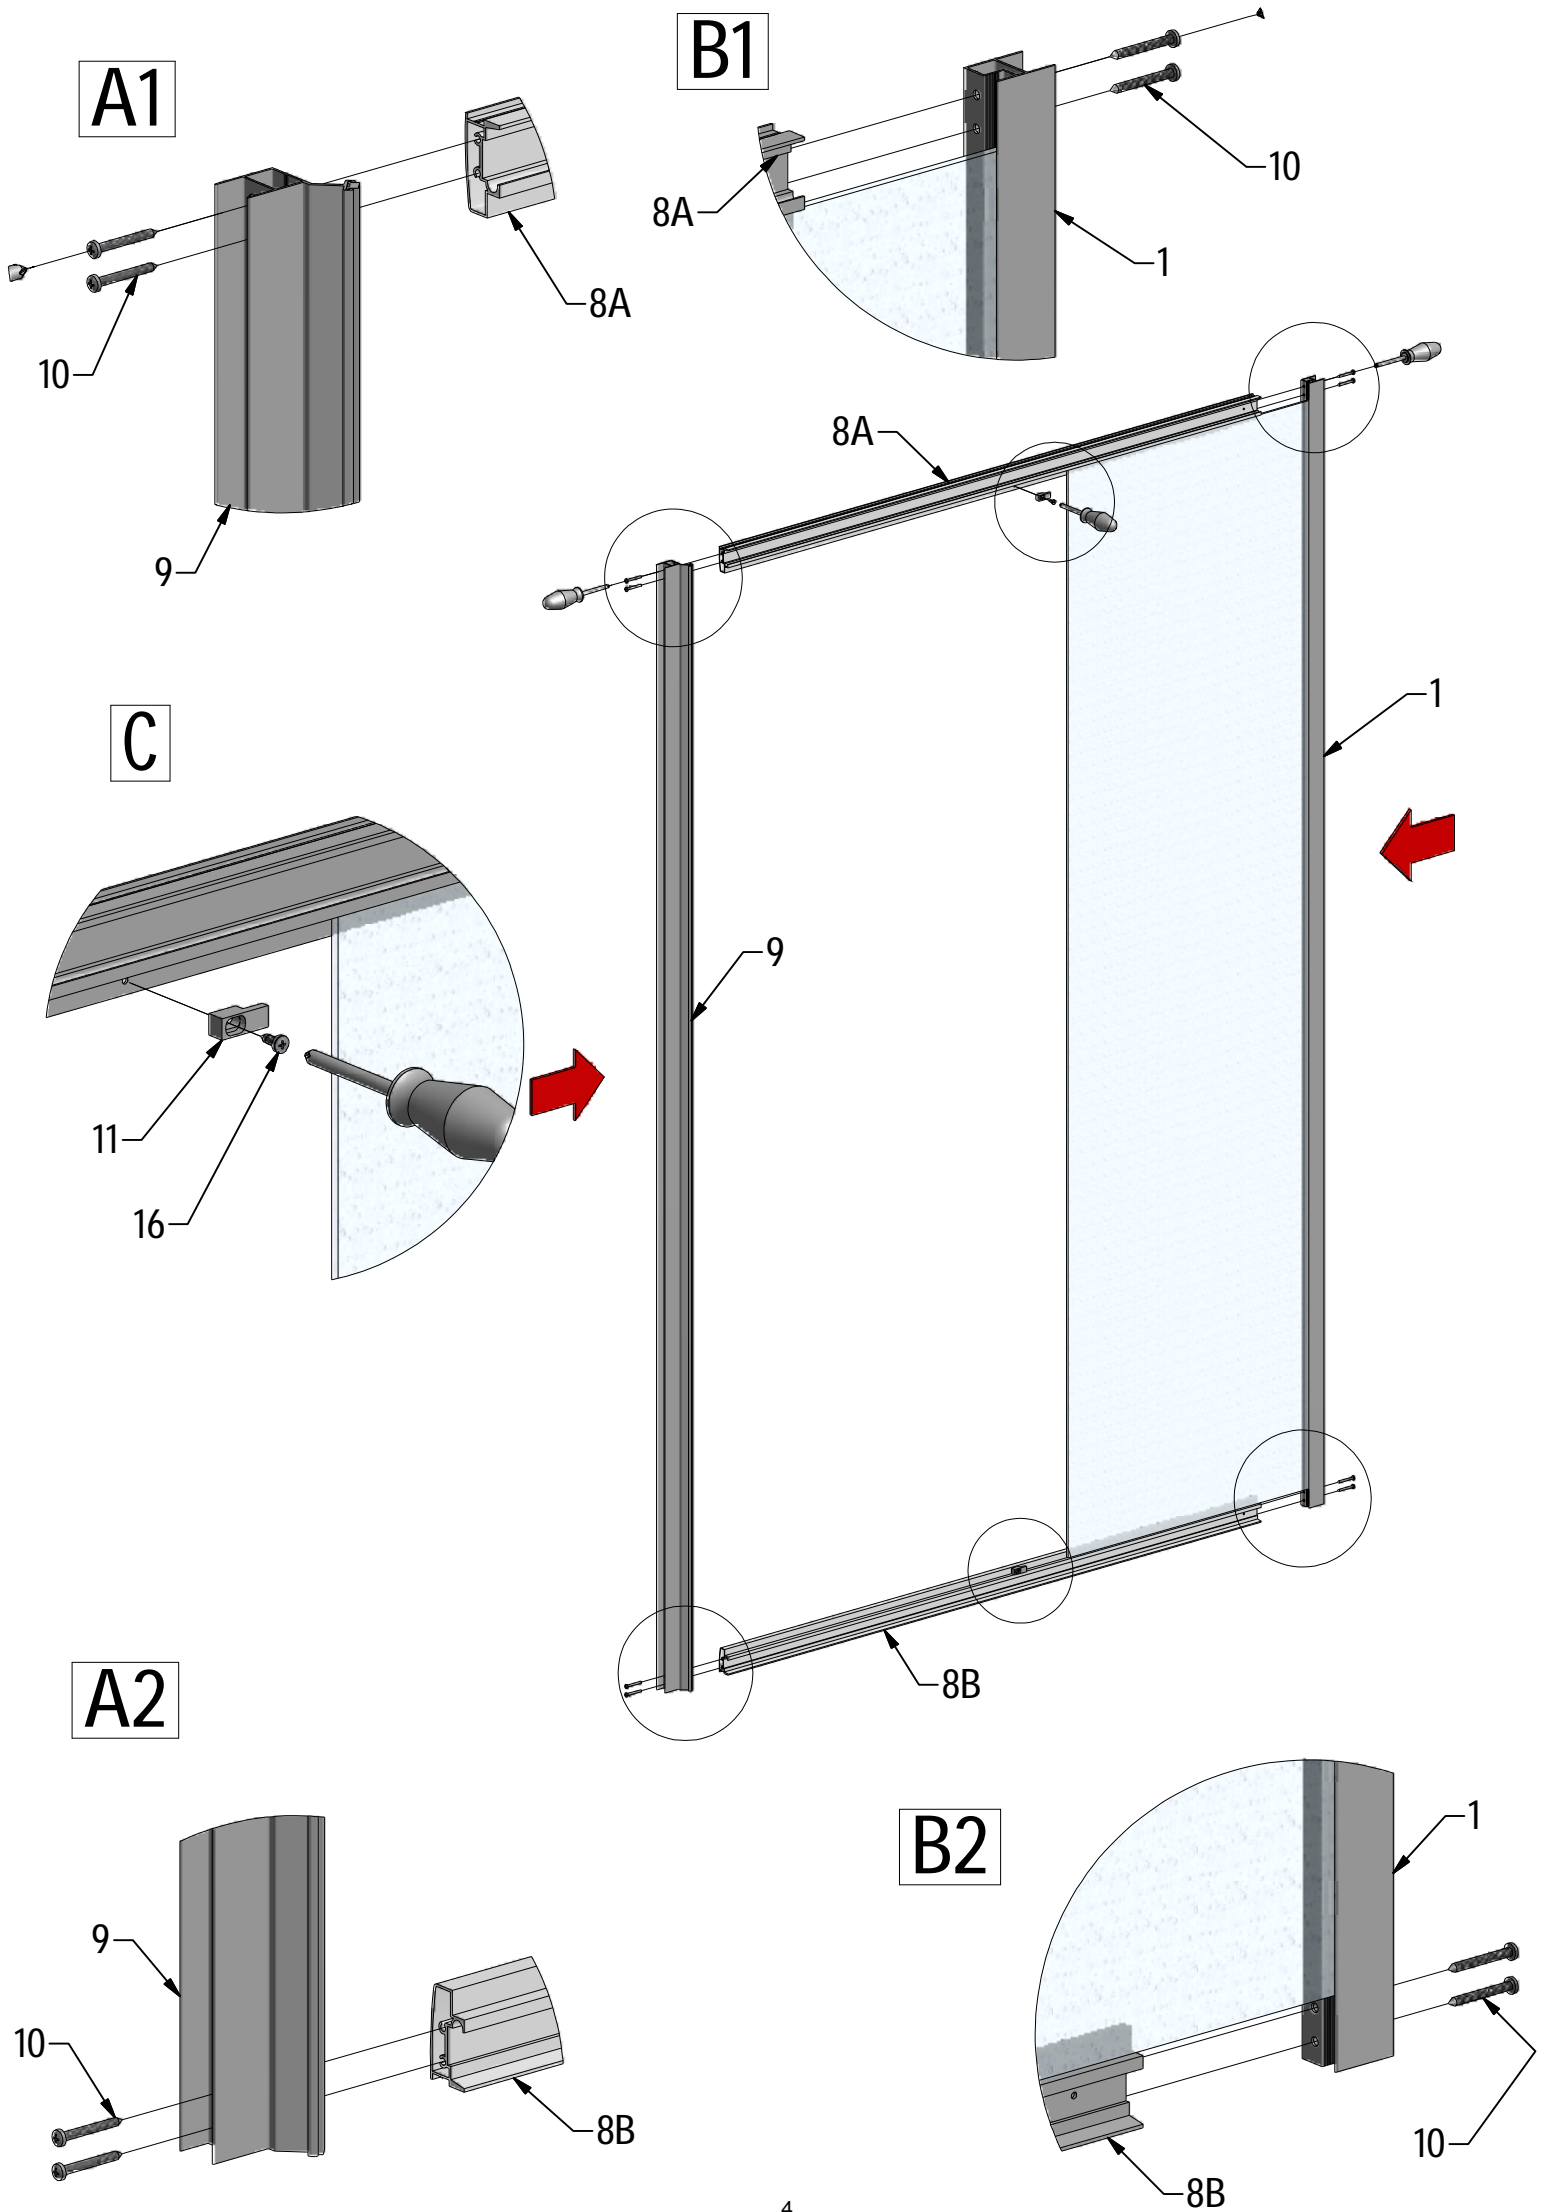

DE Montageanleitung  
FR Notice de montage  
GB Installation instructions

[www.aquance.fr](http://www.aquance.fr)

Porte coulissante  
2015/01/12  
Rev.:00  
MA4313

	Xa (MIN-MAX)	Xb (MIN-MAX)
1200	1170-1205	1178-1205
1400	1370-1405	1378-1405

Accessoires avec Porte coulissante  
 Fittings with Sliding door - 1 panel with fixed segment

D

E

F

3x

G

3x

**H** 6x