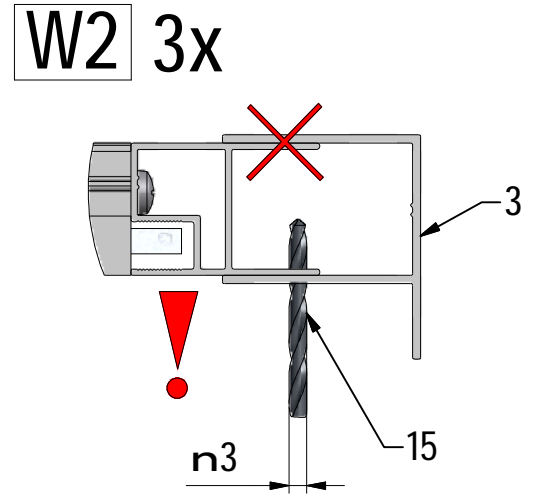

(DE) Behandelten Seite (INNERE)  
(FR) Face traitée (INTERIEUR)  
(GB) Treated side (INTERIOR)

(DE) Marke BLAU (äußere)  
(FR) Repère BLEU (EXTERIEUR)  
(GB) Sing BLUE (EXTERIOR)<sub>11</sub>

U1

U2

U3

V

20

X

24 h

28

LOGO

SILICONE

SILICONE  
MIN 100mm

Y1

SILICONE

SILICONE  
MIN 100mm