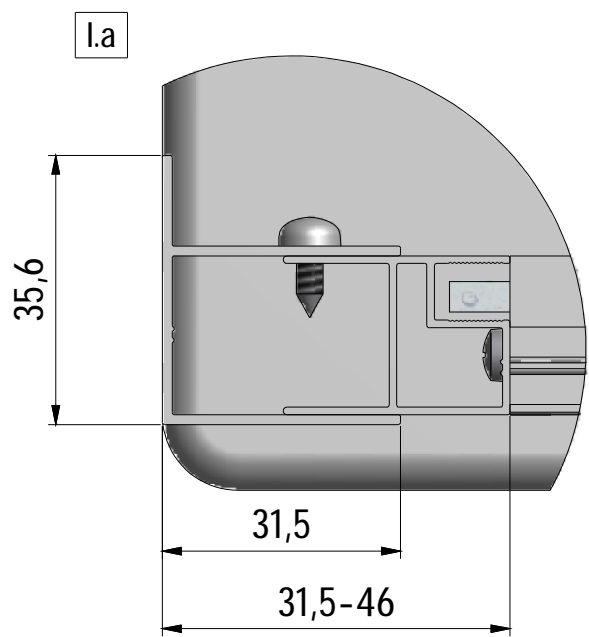

DE Montageanleitung  
FR Notice de montage  
GB Installation instructions

[www.aquance.fr](http://www.aquance.fr)

Porte coulissante  
2015/01/12  
Rev.:00  
MA4313

	Xa (MIN-MAX)	Xb (MIN-MAX)
1200	1170-1205	1178-1205
1400	1370-1405	1378-1405

Accessoires avec Porte coulissante  
 Fittings with Sliding door - 1 panel with fixed segment

D

E

F

3x

G

3x

**H** 6x