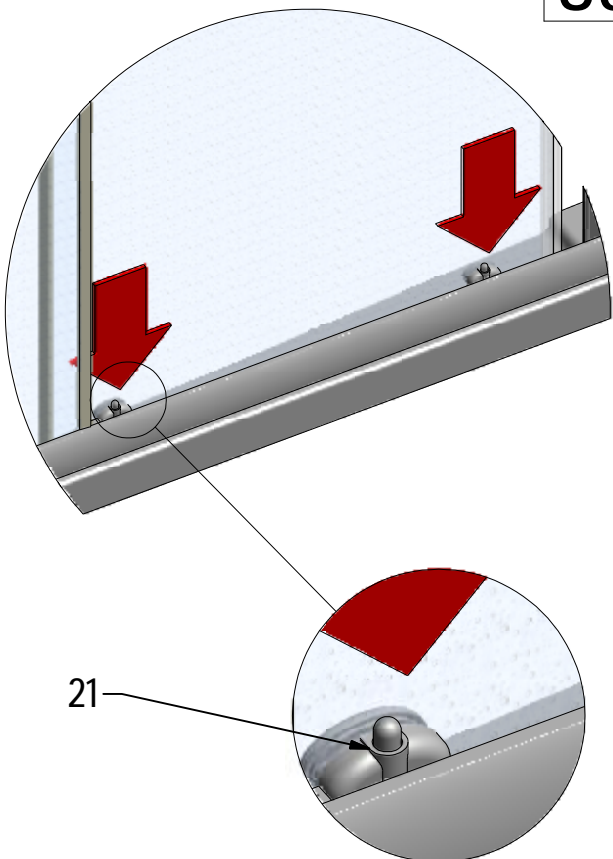

(DE) Behandelten Seite (INNERE)  
(FR) Face traitée (INTERIEUR)  
(GB) Treated side (INTERIOR)

(DE) Marke BLAU (äußere)  
(FR) Repère BLEU (EXTERIEUR)  
(GB) Sing BLUE (EXTERIOR)<sub>11</sub>

U1

U2

U3

V

20

X

24 h

28

LOGO

SILICONE

SILICONE  
MIN 100mm

Y1

SILICONE

SILICONE  
MIN 100mm