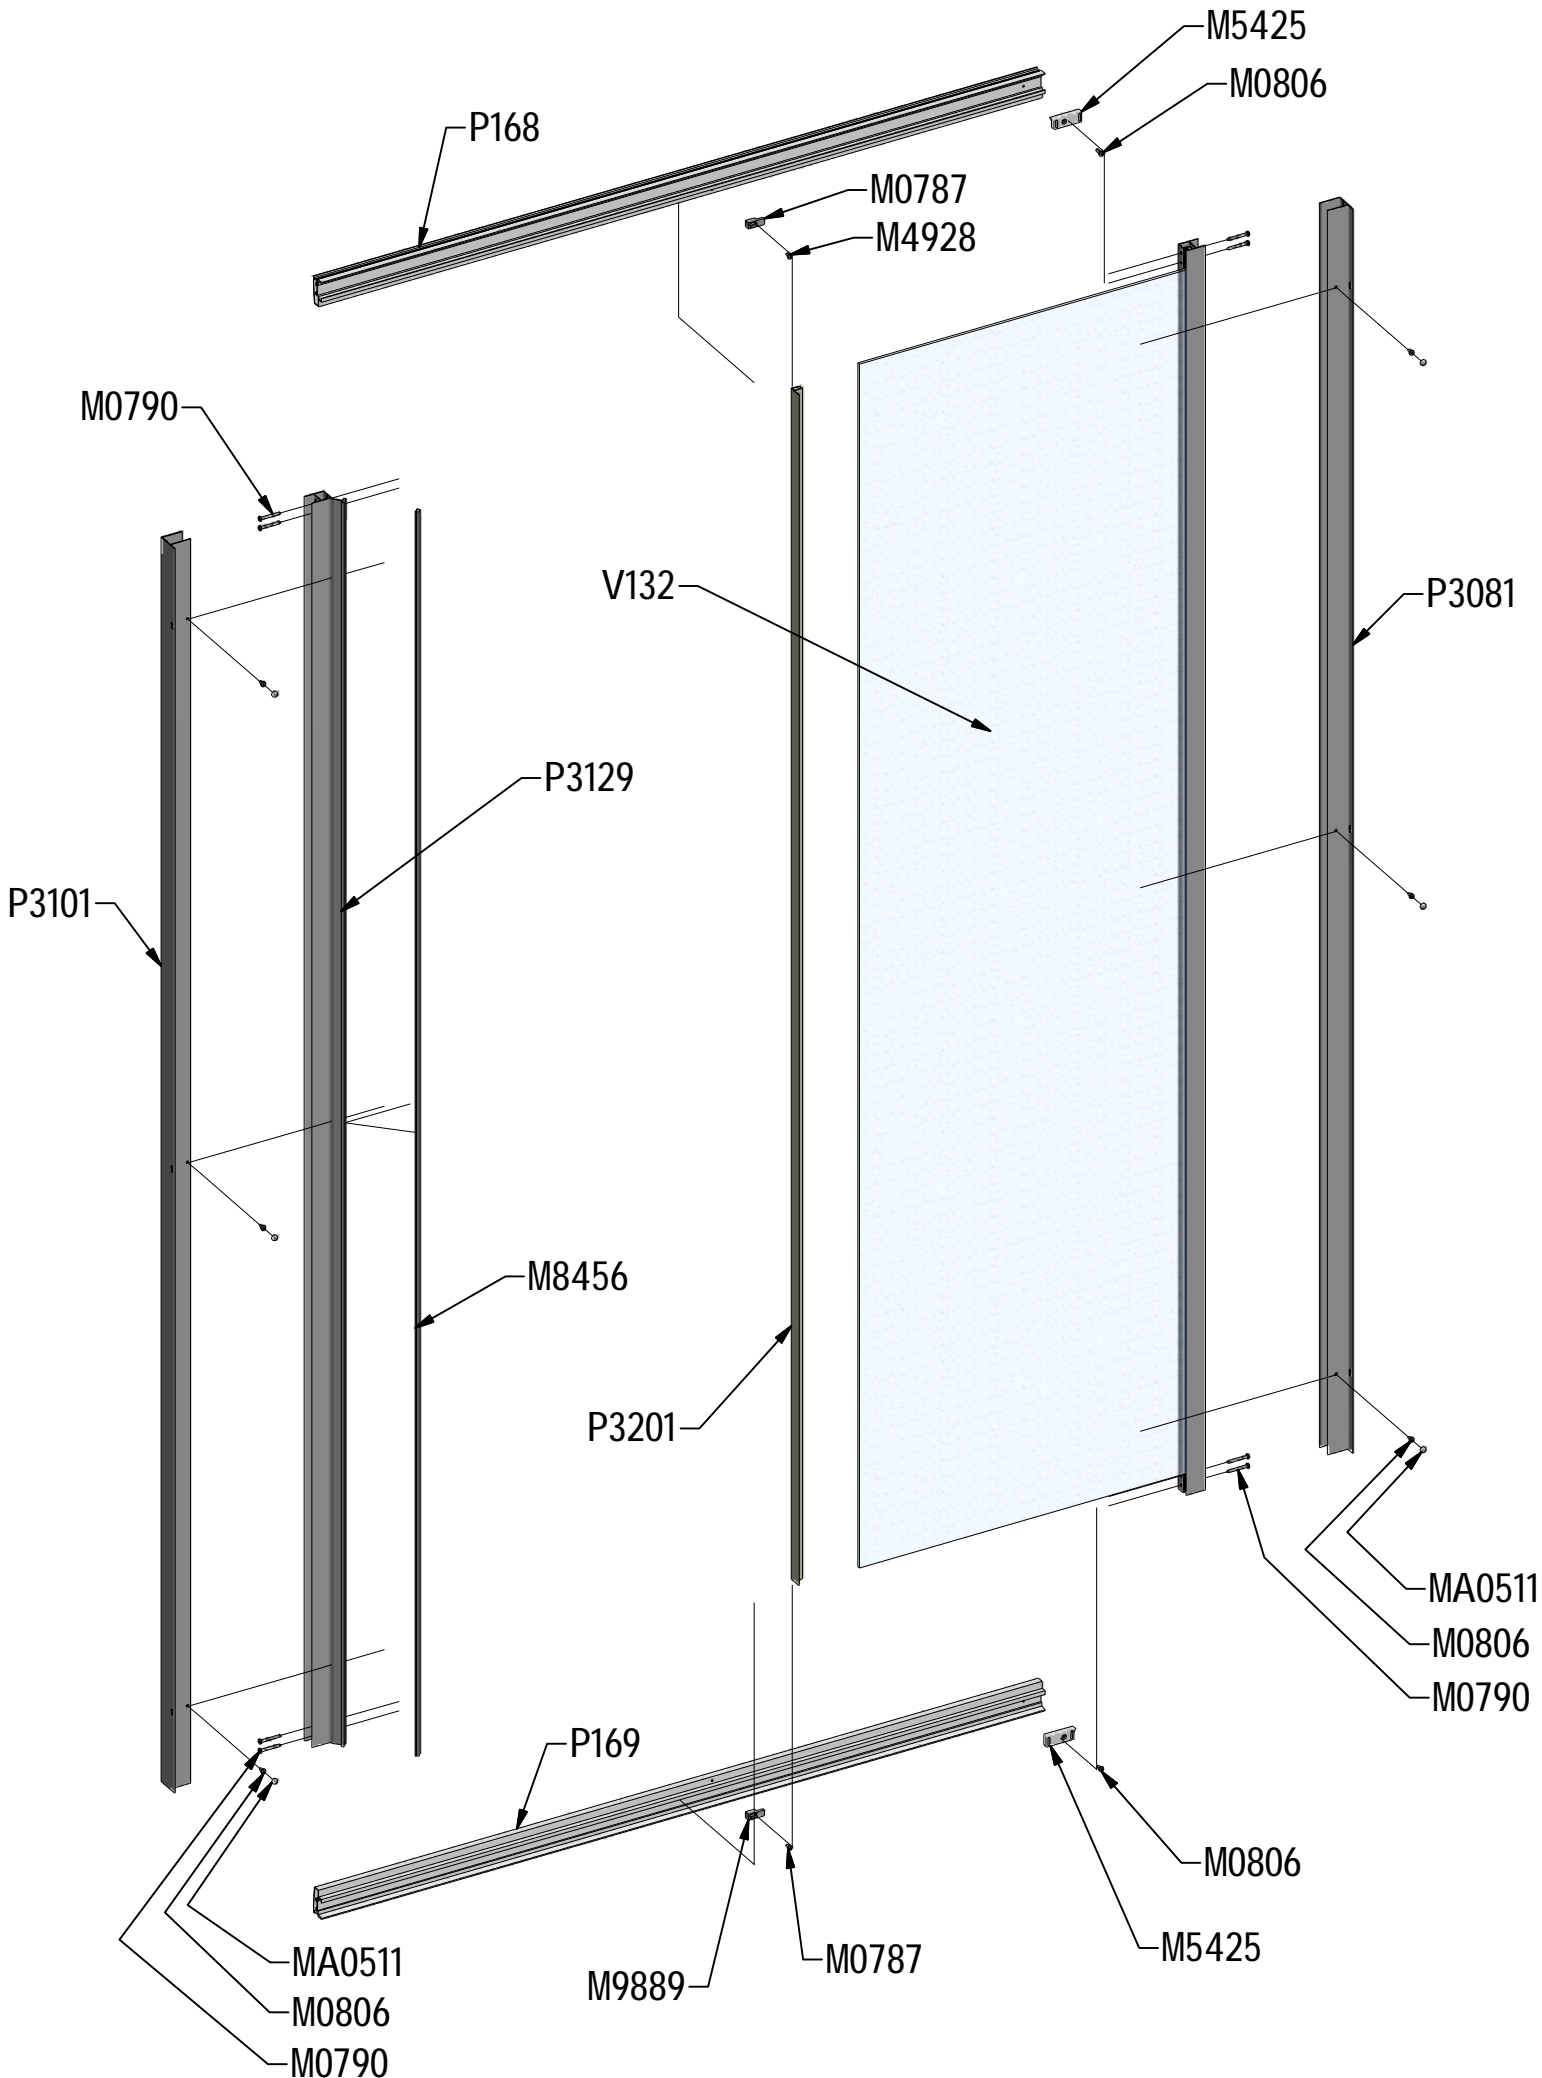

Accessoires avec Porte coulissante  
 Fittings with Sliding door - 1 panel with fixed segment

D

E

F

3x

G

3x

**H** 6x

24 h

28

LOGO

SILICONE

SILICONE  
MIN 100mm

Y1

SILICONE

SILICONE  
MIN 100mm

SILICONE

SILICONE

SILICONE MIN 100mm

Y2

SILICONE

15 SILICONE

	argent poli		P3081				
	argent poli		P3101				
	argent poli		P3129				
P168	argent poli	1000	P3333				
	argent poli	1200	P3335				
	argent poli	1400	P3337				
P169	argent poli	1000	P3334				
	argent poli	1200	P3336				
	argent poli	1400	P3338				
V132	argent poli+clair	1000	ND03-0530-00-02				
	argent poli+clair	1200	ND03-0531-00-02				
	argent poli+clair	1400	ND03-0532-00-02				
V134	clair	1000	ND02-0665-02	1	pcs		
	clair	1200	ND02-0666-02				
	clair	1400	ND02-0667-02				
			MA0511	12	pcs		
			M0787	2	pcs	3,5x13	
			M0806	8	pcs	3,5x9,5	
			M0790	8	pcs	3,5x19	
			M9889	2	pcs		
			M5425	2	pcs		
			MA4211	1	pcs		
			M9886	2	pcs		
			M9887	2	pcs		
			M9883	2	pcs		
			MA2020	1	pcs		
	argent poli		M8169				