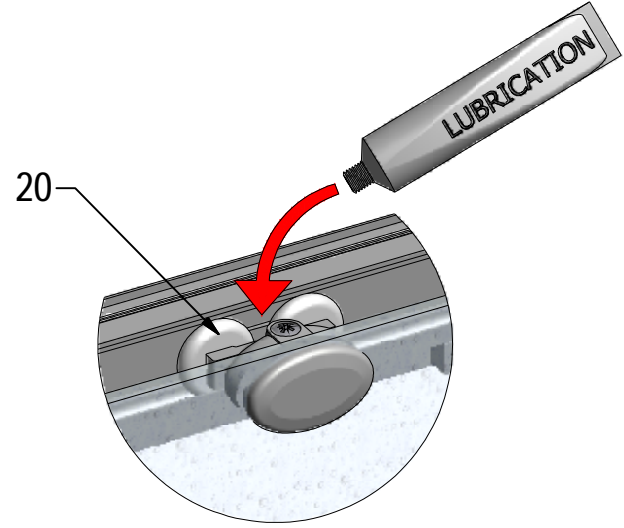

(DE) Behandelten Seite (INNERE)  
(FR) Face traitée (INTERIEUR)  
(GB) Treated side (INTERIOR)

(DE) Marke BLAU (äußere)  
(FR) Repère BLEU (EXTERIEUR)  
(GB) Sing BLUE (EXTERIOR)<sub>11</sub>

U1

U2

U3

V

20

X

24 h

28

LOGO

SILICONE

SILICONE  
MIN 100mm

Y1

SILICONE

SILICONE  
MIN 100mm