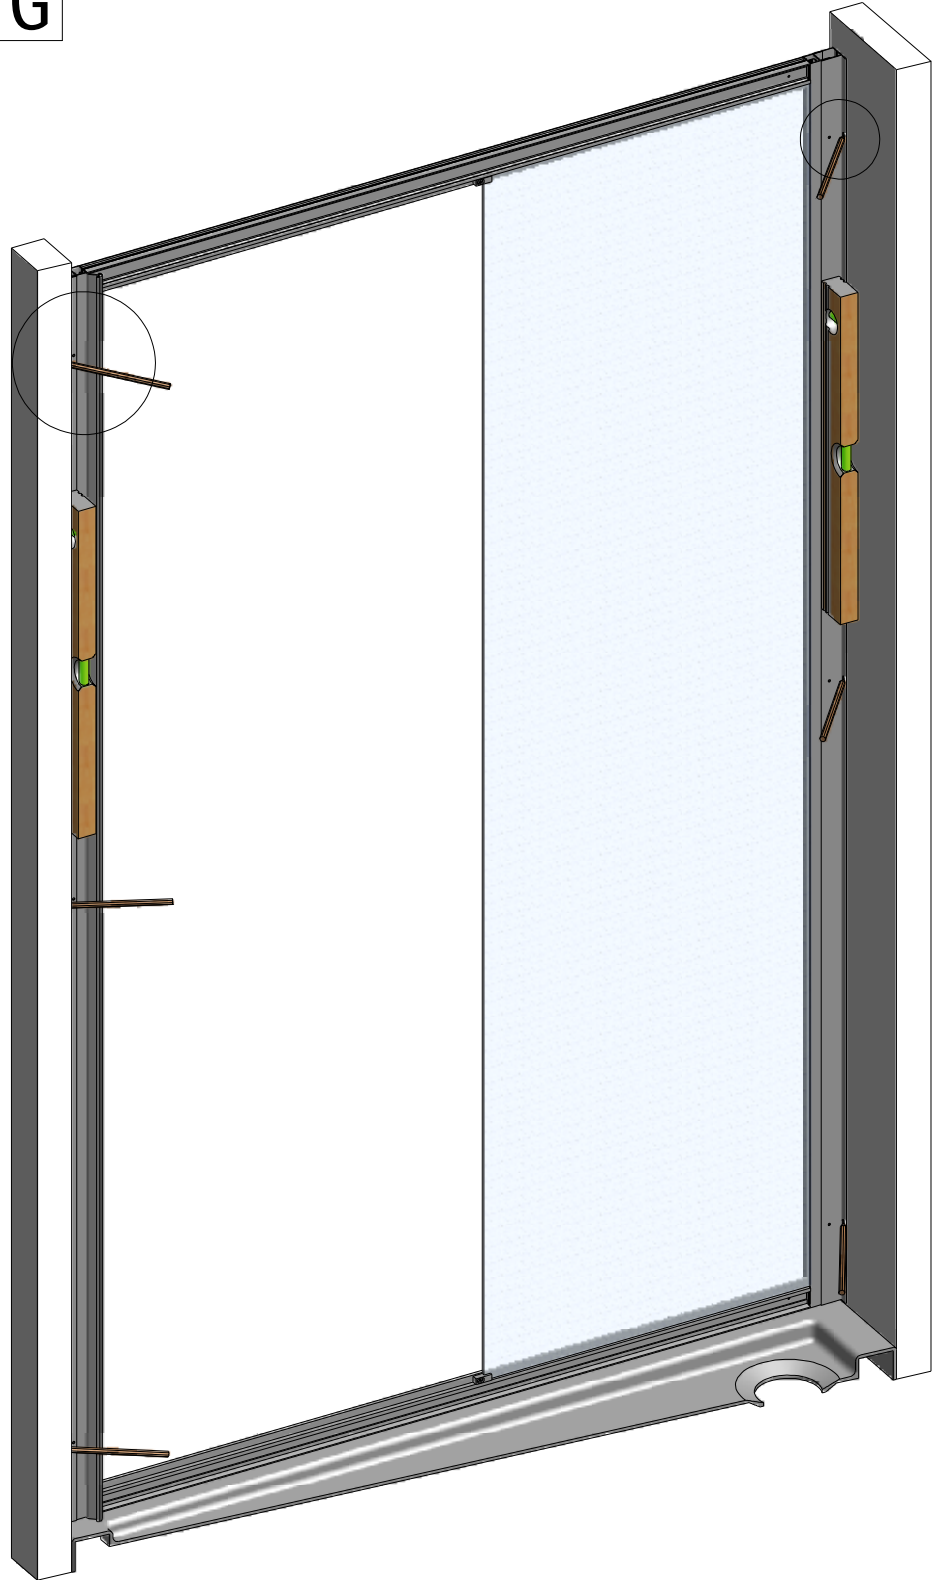

DE Montageanleitung  
FR Notice de montage  
GB Installation instructions

[www.aquance.fr](http://www.aquance.fr)

Porte coulissante  
2015/01/12  
Rev.:00  
MA4313

	Xa (MIN-MAX)	Xb (MIN-MAX)
1200	1170-1205	1178-1205
1400	1370-1405	1378-1405

Accessoires avec Porte coulissante  
 Fittings with Sliding door - 1 panel with fixed segment

D

E

F

3x

G

3x

**H** 6x