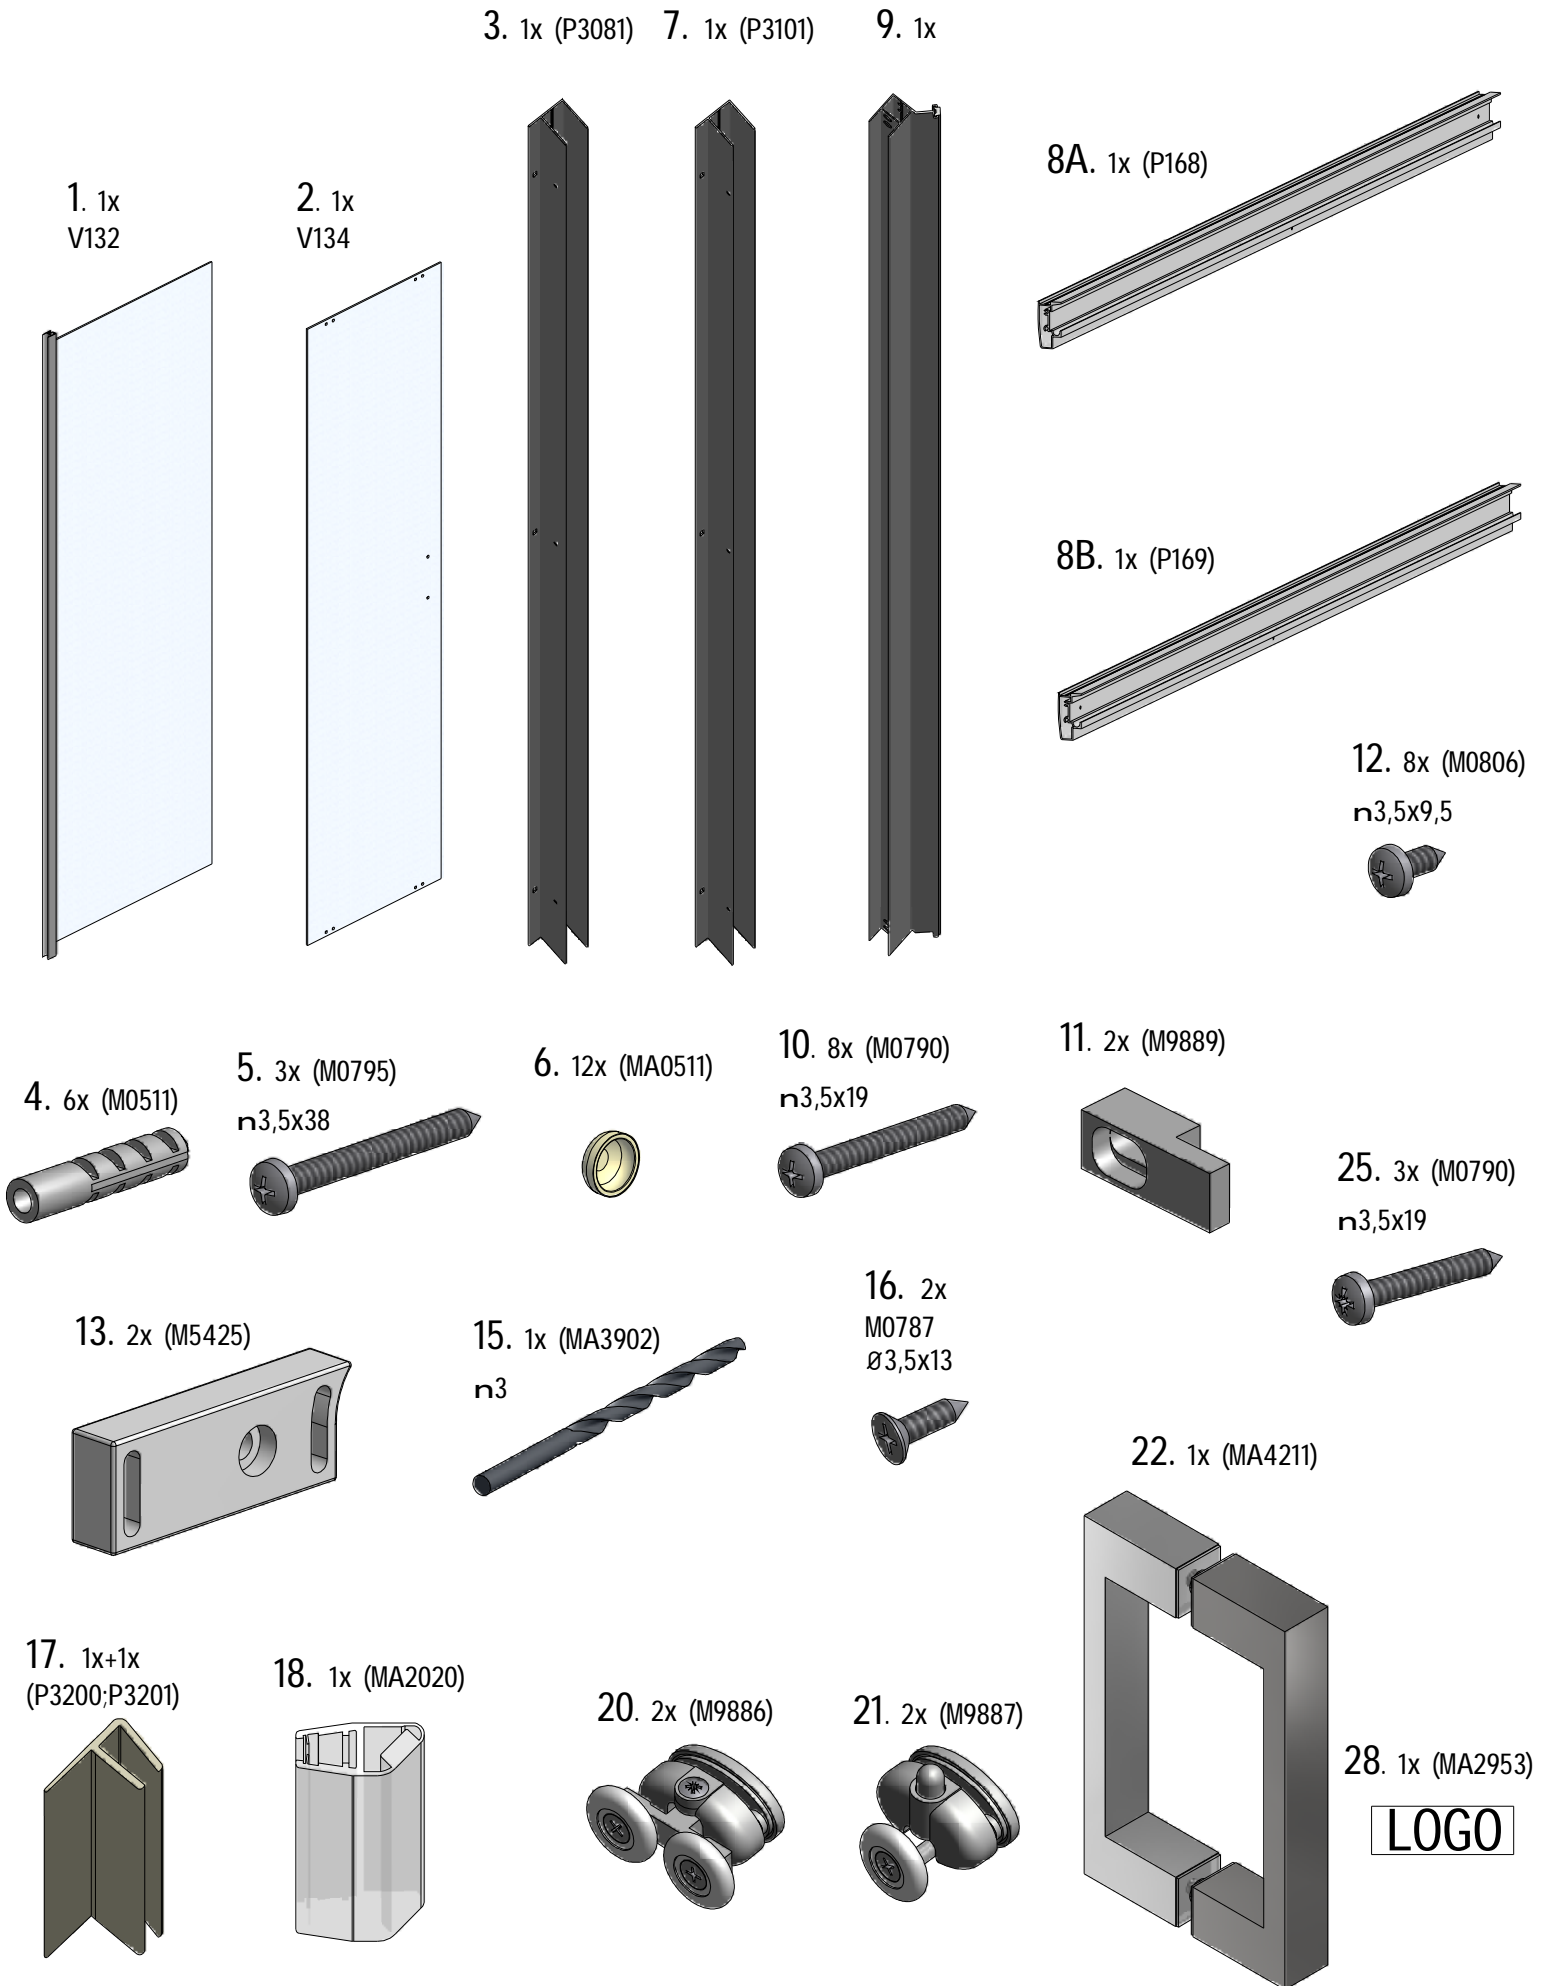

DE Montageanleitung  
FR Notice de montage  
GB Installation instructions

[www.aquance.fr](http://www.aquance.fr)

Porte coulissante  
2015/01/12  
Rev.:00  
MA4313

	Xa (MIN-MAX)	Xb (MIN-MAX)
1200	1170-1205	1178-1205
1400	1370-1405	1378-1405

Accessoires avec Porte coulissante  
 Fittings with Sliding door - 1 panel with fixed segment

D

E

F

3x

G

3x

**H** 6x