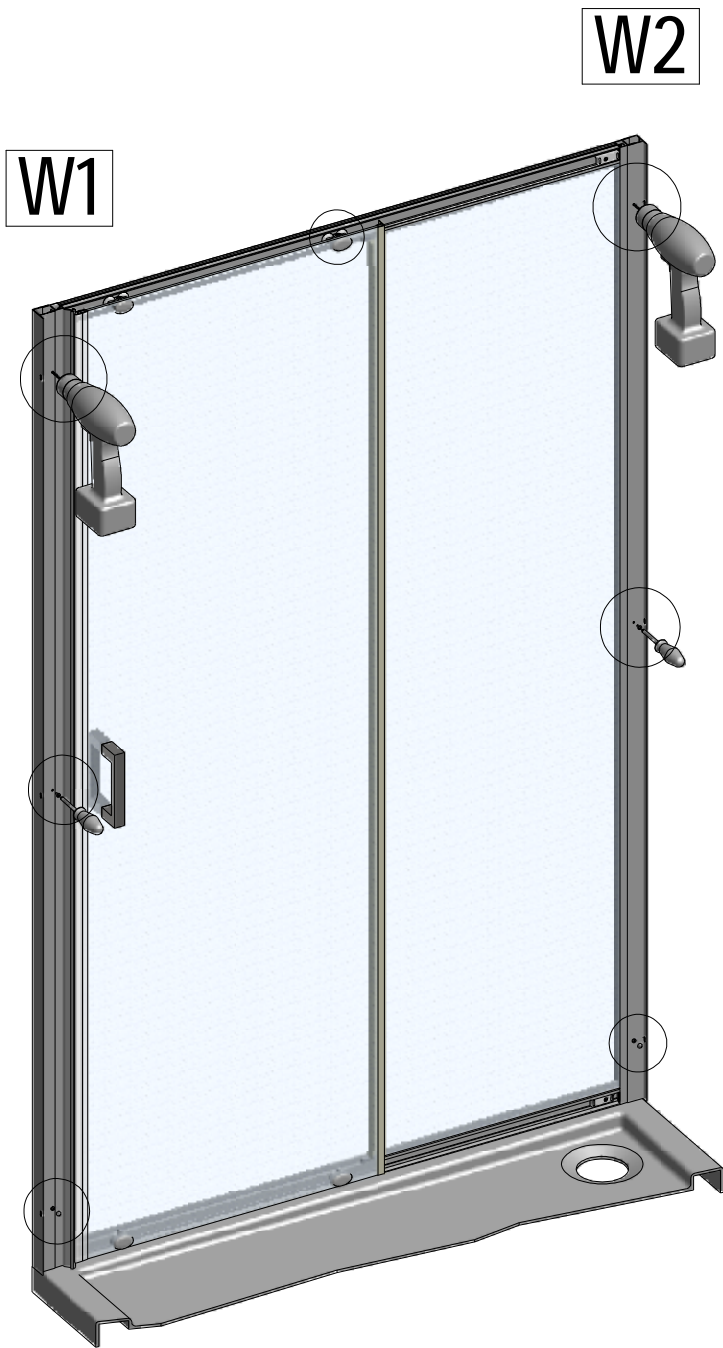

Accessoires avec Porte coulissante  
 Fittings with Sliding door - 1 panel with fixed segment

D

E

F

3x

G

3x

**H** 6x

(DE) Behandelten Seite (INNERE)  
(FR) Face traitée (INTERIEUR)  
(GB) Treated side (INTERIOR)

(DE) Marke BLAU (äußere)  
(FR) Repère BLEU (EXTERIEUR)  
(GB) Sing BLUE (EXTERIOR)<sub>11</sub>

U1

U2

U3

V

20

X