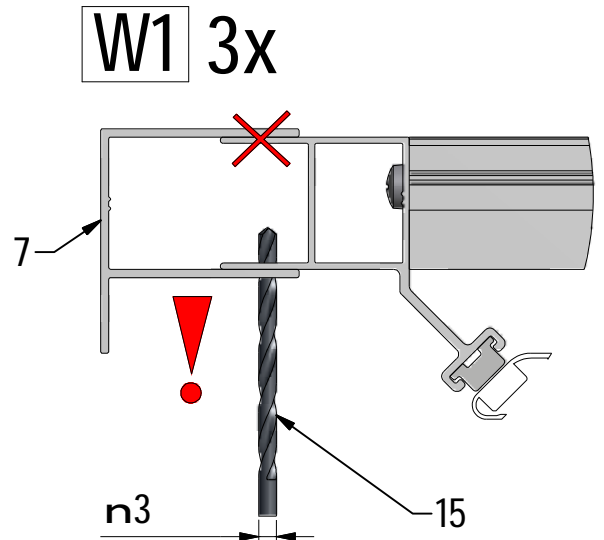

(DE) Behandelten Seite (INNERE)  
(FR) Face traitée (INTERIEUR)  
(GB) Treated side (INTERIOR)

(DE) Marke BLAU (äußere)  
(FR) Repère BLEU (EXTERIEUR)  
(GB) Sing BLUE (EXTERIOR)<sub>11</sub>

U1

U2

U3

V

20

X

24 h

28

LOGO

SILICONE

SILICONE  
MIN 100mm

Y1

SILICONE

SILICONE  
MIN 100mm