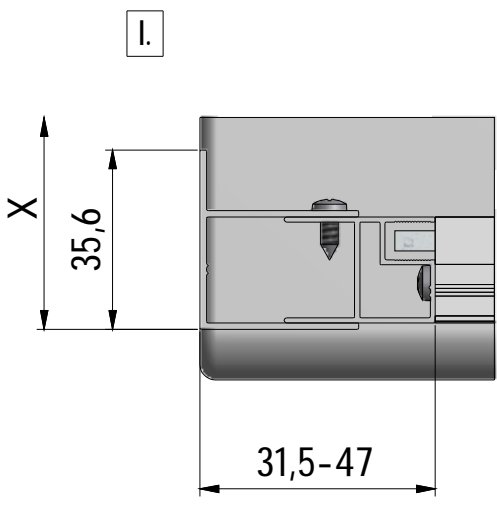

www.aquance.fr

Accès d'angle coulissant
2017/04/12

Rev.:02
MA4317

	X (MIN-MAX)	Y (MIN-MAX)
800x800	775-790	775-790
900x900	875-890	875-890

800x800;900x900

1A. 1x

1B. 1x

2A. 1x

2B. 1x

3. 2x (P3081)

4. 6x (M0511)

5. 6x (M0795)

n3,5x38

6. 16x (MA0511)

12. 6x (M0806)

n3,5x9,5