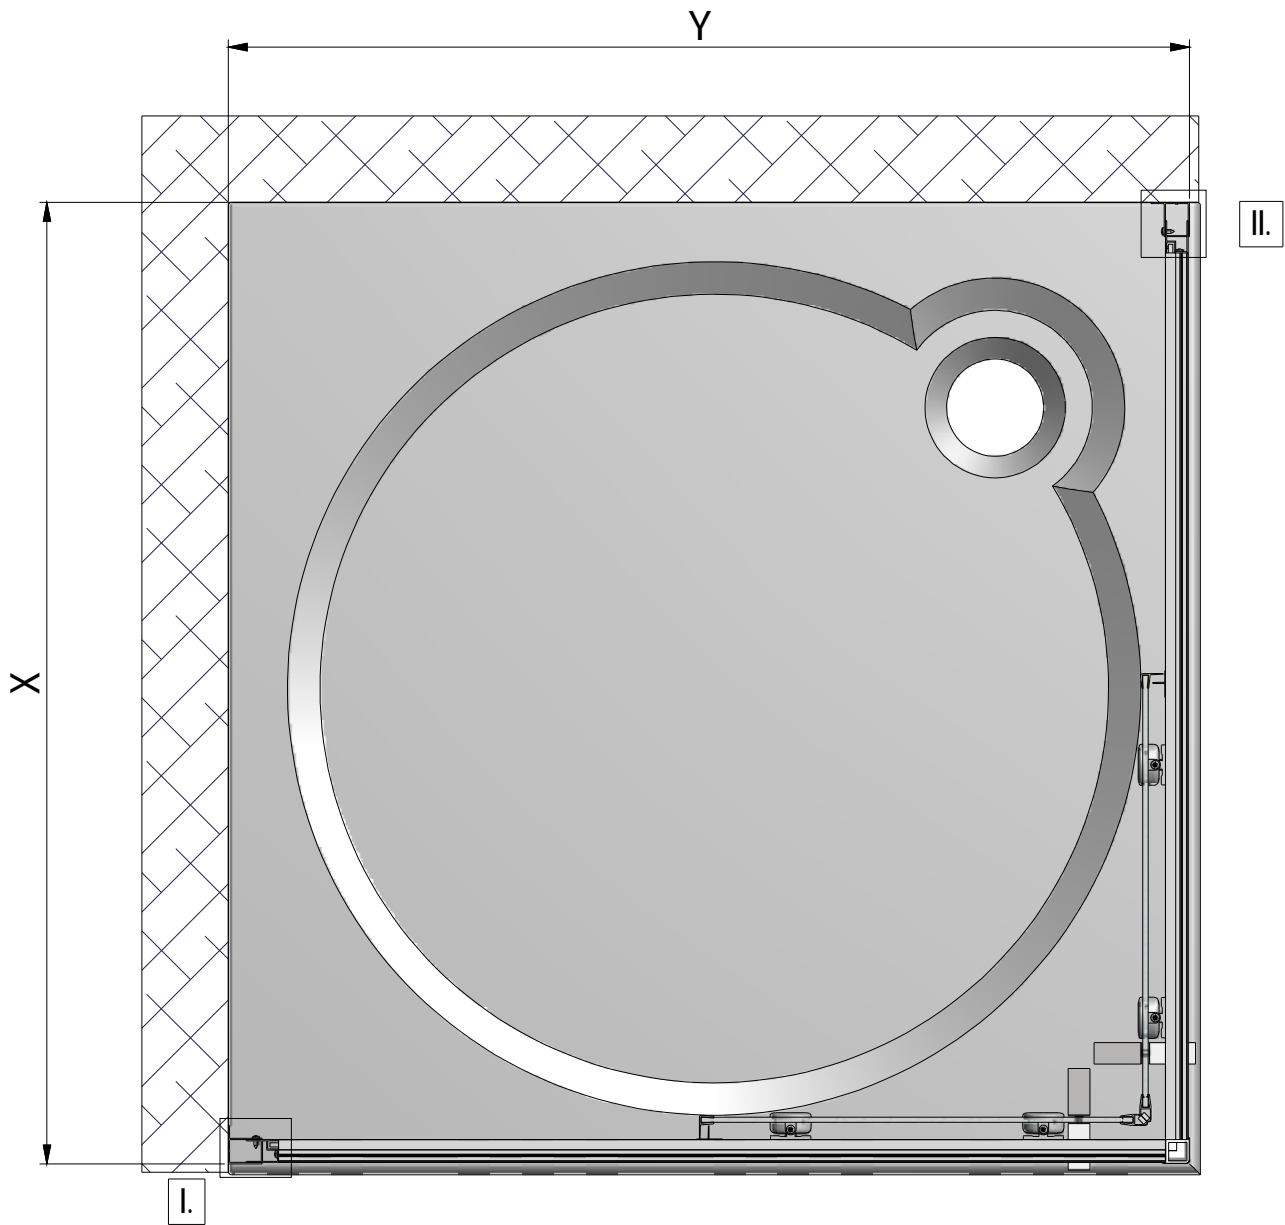

DE

Montageanleitung

FR

Notice de montage

GB

Installation instructions

AQUANCE

des envies, une salle de bains

www.aquance.fr

Accès d'angle coulissant
2017/04/12

Rev.:02
MA4317

	X (MIN-MAX)	Y (MIN-MAX)
800x800	775-790	775-790
900x900	875-890	875-890

800x800;900x900

1A. 1x

1B. 1x

2A. 1x

2B. 1x

3. 2x (P3081)

4. 6x (M0511)

5. 6x (M0795)

n3,5x38

6. 16x (MA0511)

12. 6x (M0806)

n3,5x9,5