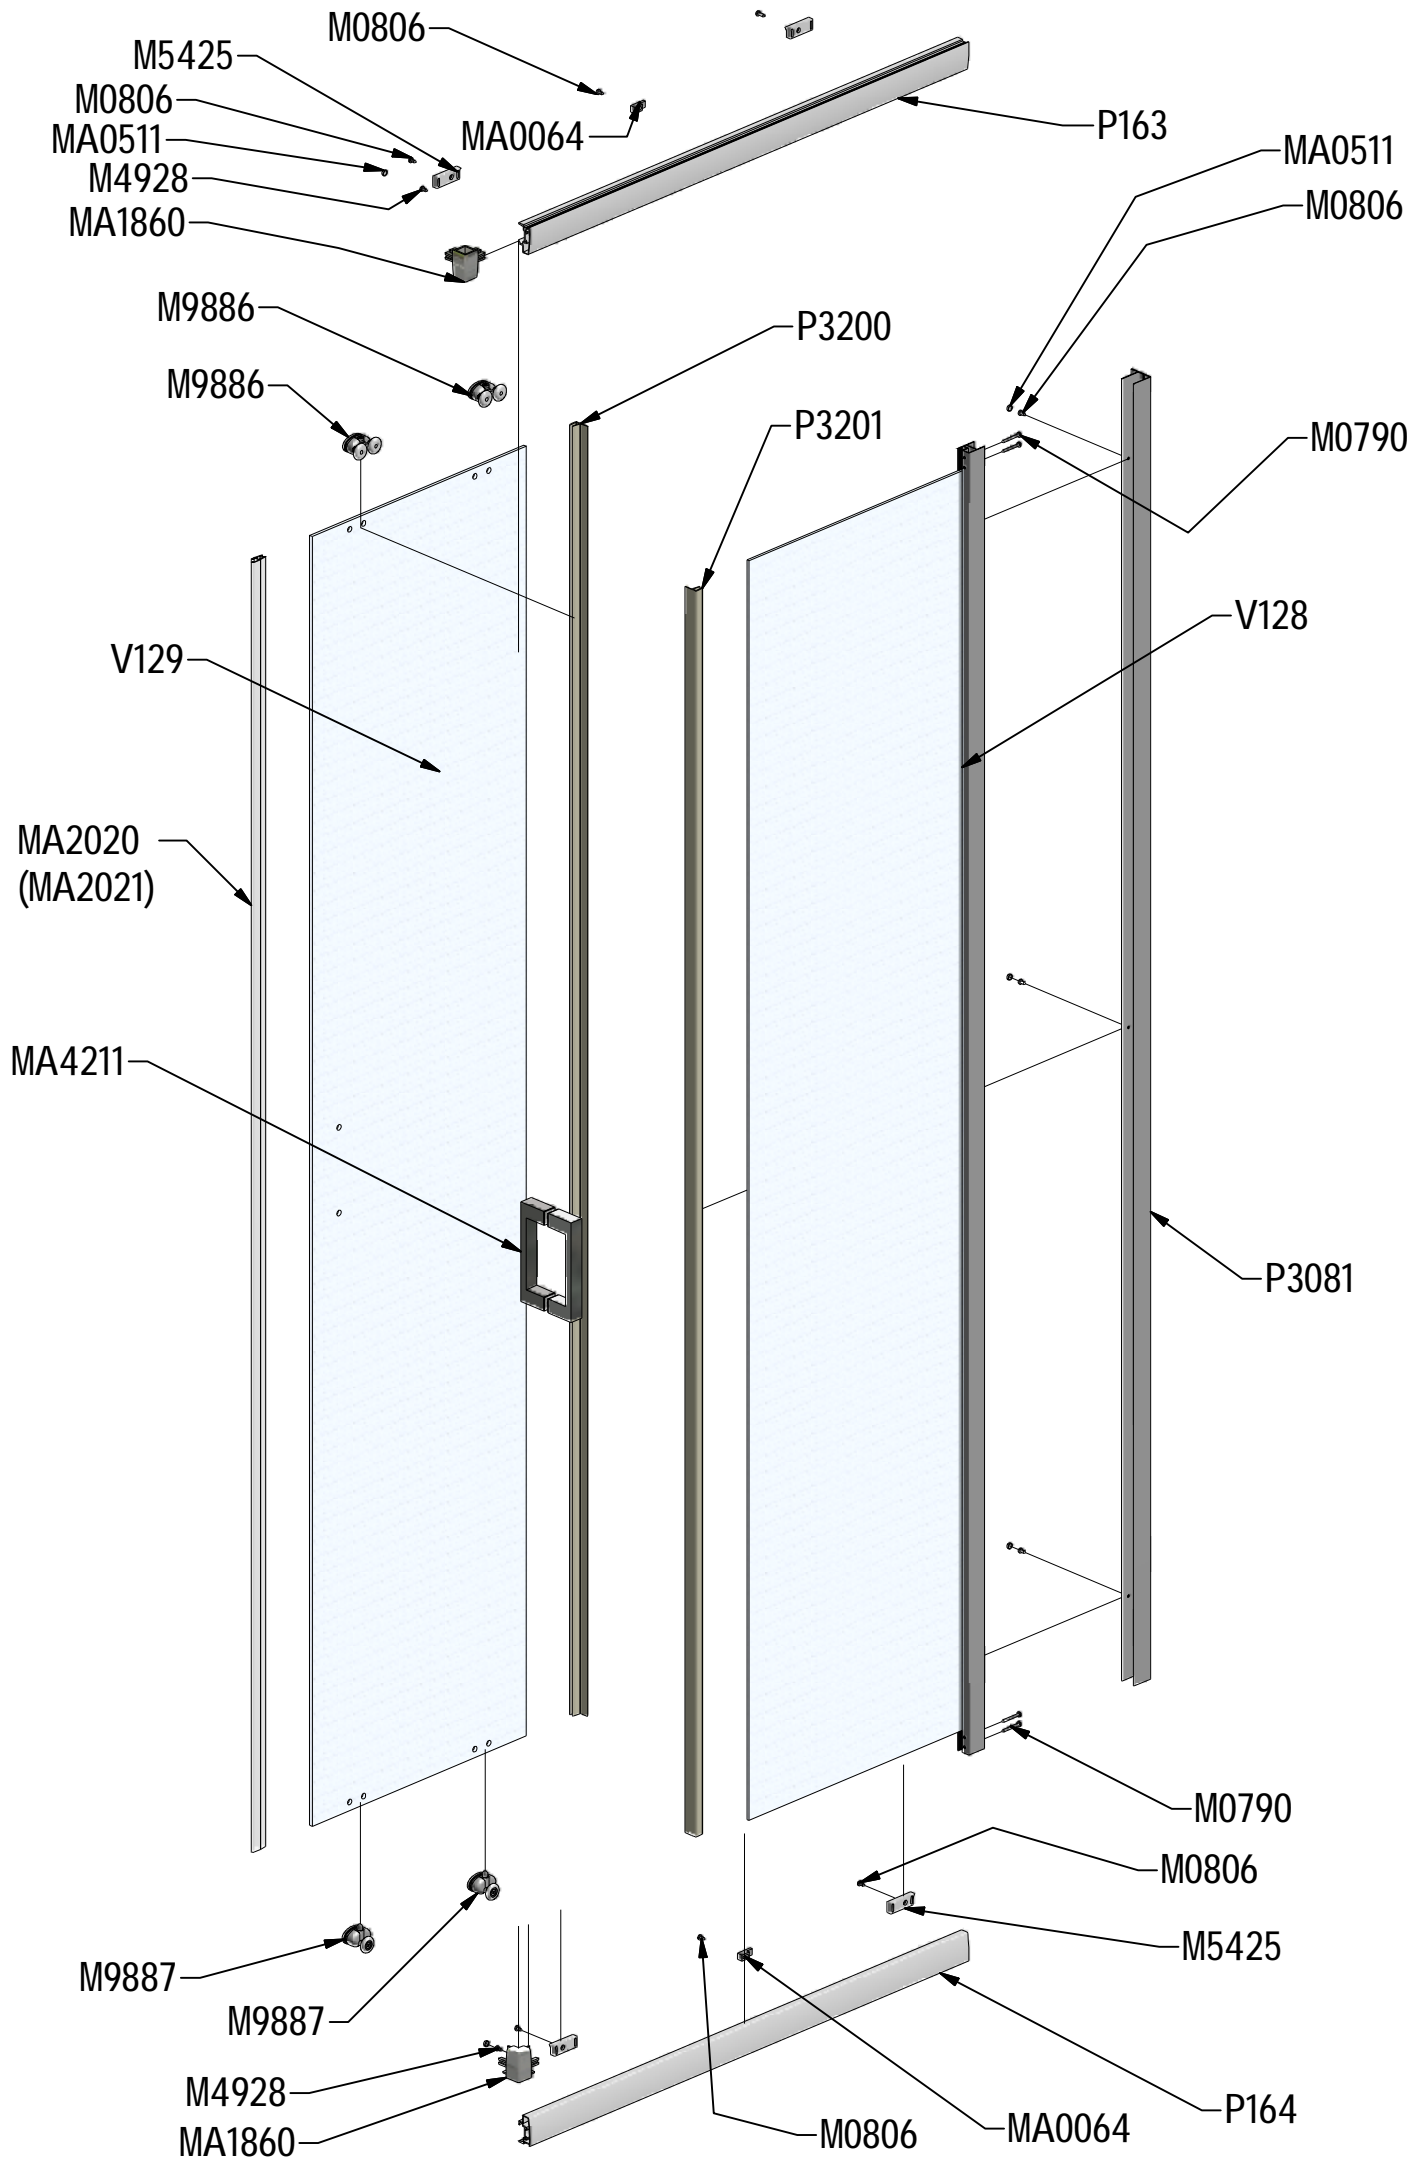

www.aquance.fr

Accès d'angle coulissant
2017/04/12

Rev.:02
MA4317

	X (MIN-MAX)	Y (MIN-MAX)
800x800	775-790	775-790
900x900	875-890	875-890

800x800;900x900

1A. 1x

1B. 1x

2A. 1x

0

P1

P2

P3

R 4x

S 6x

T

P163	argent poli		800	P3330	2	pcs		
			900	P3278				
P164	argent poli		800	P3331	2	pcs		
			900	P3279				
V128	argent poli+clair		800	ND03-0524-00-02	2	pcs		
			900	ND03-0525-00-02				
V129	clair		800	ND02-0659-02	2	pcs		
			900	ND02-0659-02				
	argent poli			P3081	2			
				MA0511	16	pcs		
				M0790	8	pcs	3,5x19	
				M0806	18	pcs	3,5x9,5	
				M4928	4	pcs	3,5x6,5	
				MA4211	2	pcs		
				MA0064	4	pcs		
				M5425	8	pcs		
				M9886	4	pcs		
				M9887	4	pcs		
				P3200+P3201	2+2	pcs		
				MA2020	1	pcs		
				MA2021	1	pcs		
				MA1860	2	pcs		