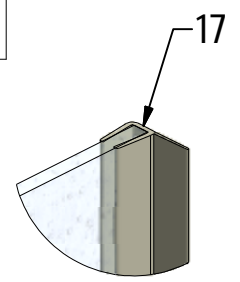

H

I

J

K

(DE) Behandelten Seite (INNERE)
 (FR) Face traitée (INTERIEUR)
 (GB) Treated side (INTERIOR)

(DE) Marke BLAU (äußere)
 (FR) Repère BLEU (EXTERIEUR)
 (GB) Sing BLUE (EXTERIOR)

M

N

0

P1

P2

P3

R 4x

S 6x

T

P163	argent poli		800	P3330	2	pcs		
			900	P3278				
P164	argent poli		800	P3331	2	pcs		
			900	P3279				
V128	argent poli+clair		800	ND03-0524-00-02	2	pcs		
			900	ND03-0525-00-02				
V129	clair		800	ND02-0659-02	2	pcs		
			900	ND02-0659-02				
	argent poli			P3081	2			
				MA0511	16	pcs		
				M0790	8	pcs	3,5x19	
				M0806	18	pcs	3,5x9,5	
				M4928	4	pcs	3,5x6,5	
				MA4211	2	pcs		
				MA0064	4	pcs		
				M5425	8	pcs		
				M9886	4	pcs		
				M9887	4	pcs		
				P3200+P3201	2+2	pcs		
				MA2020	1	pcs		
				MA2021	1	pcs		
				MA1860	2	pcs		