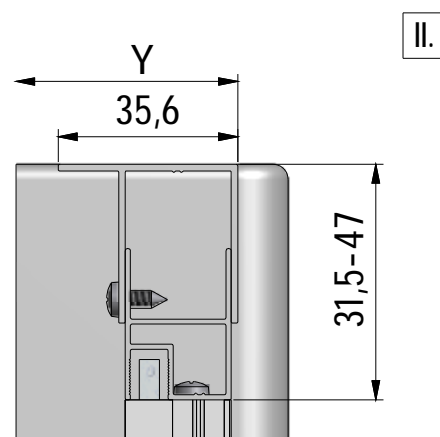

[www.aquance.fr](http://www.aquance.fr)

Paroi Arrondie

2015/12/04

Rev.:00

MA4318

.	X (MIN-MAX) mm	Y (MIN-MAX) mm
900	875-890	875-890

1. 2x  
(V148)

2. 2x  
(V149)