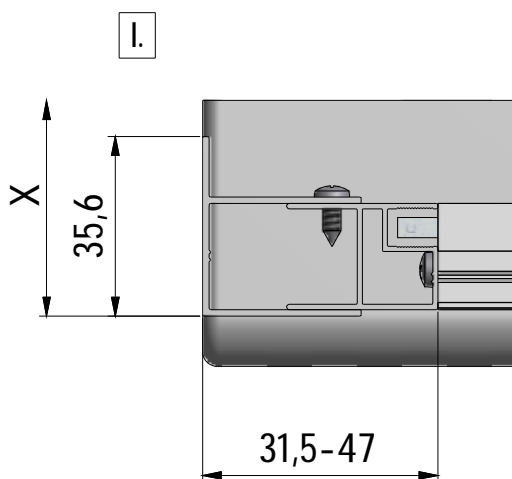

[www.aquance.fr](http://www.aquance.fr)

Paroi Arrondie

2015/12/04

Rev.:00

MA4318

.	X (MIN-MAX) mm	Y (MIN-MAX) mm
900	875-890	875-890

1. 2x  
(V148)

2. 2x  
(V149)