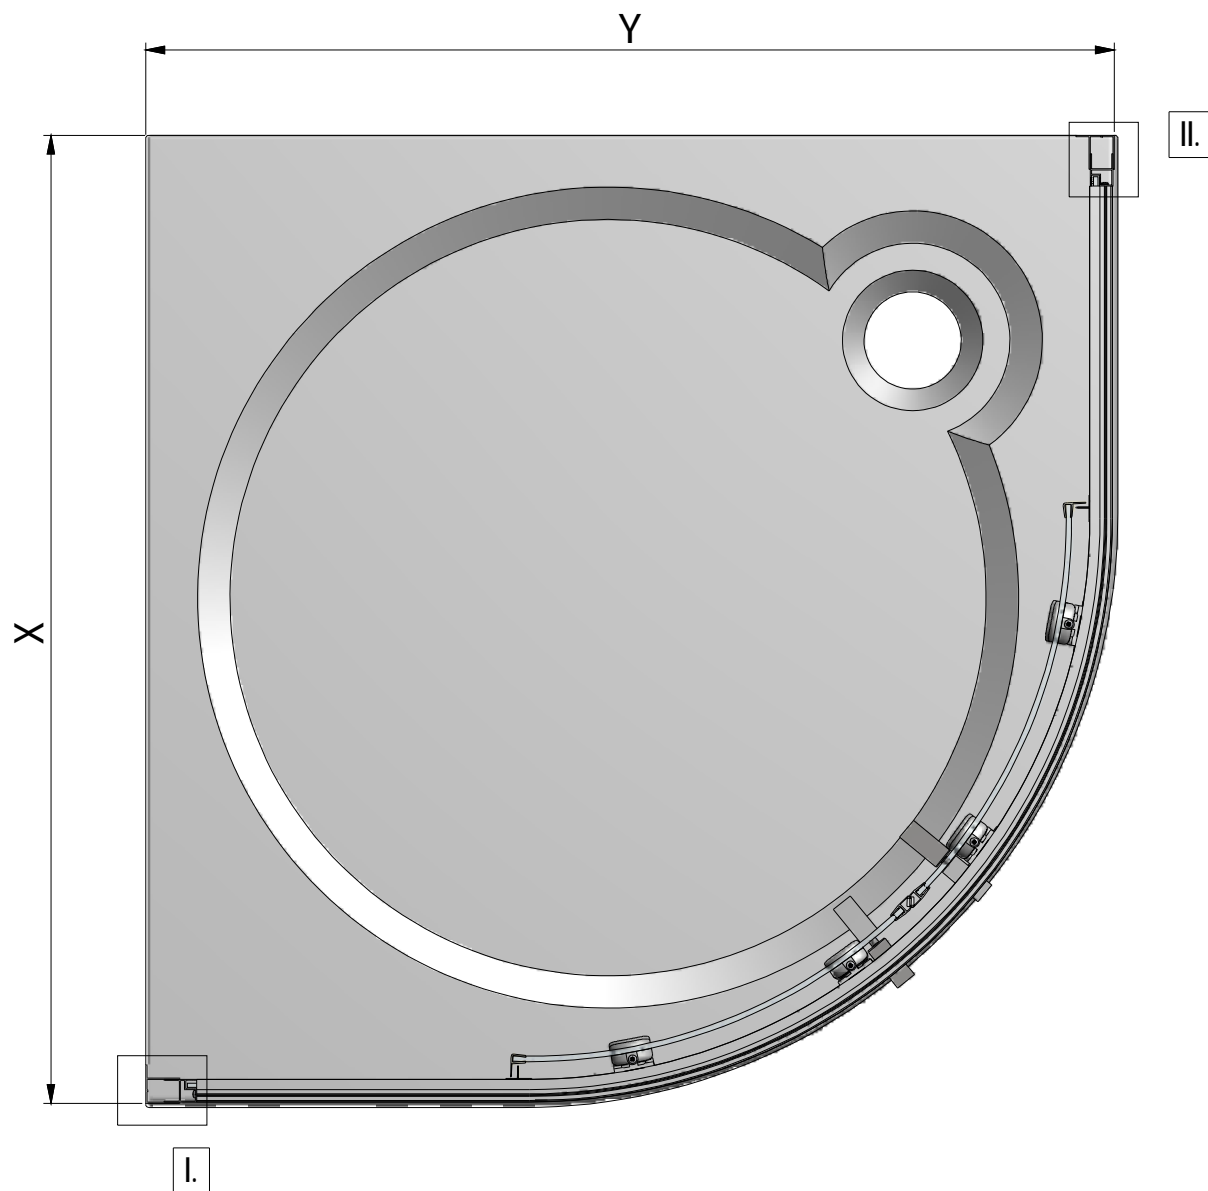

[www.aquance.fr](http://www.aquance.fr)

Paroi Arrondie

2015/12/04

Rev.:00

MA4318

.	X (MIN-MAX) mm	Y (MIN-MAX) mm
900	875-890	875-890

1. 2x  
(V148)

2. 2x  
(V149)

3. 2x  
(P3081)

8. 2x  
(P162)

4. 6x (M0511)

5. 6x (M0795)

n3,5x38

6. 12X  
MA0511

10. 8x (M0790)

n3,5x19