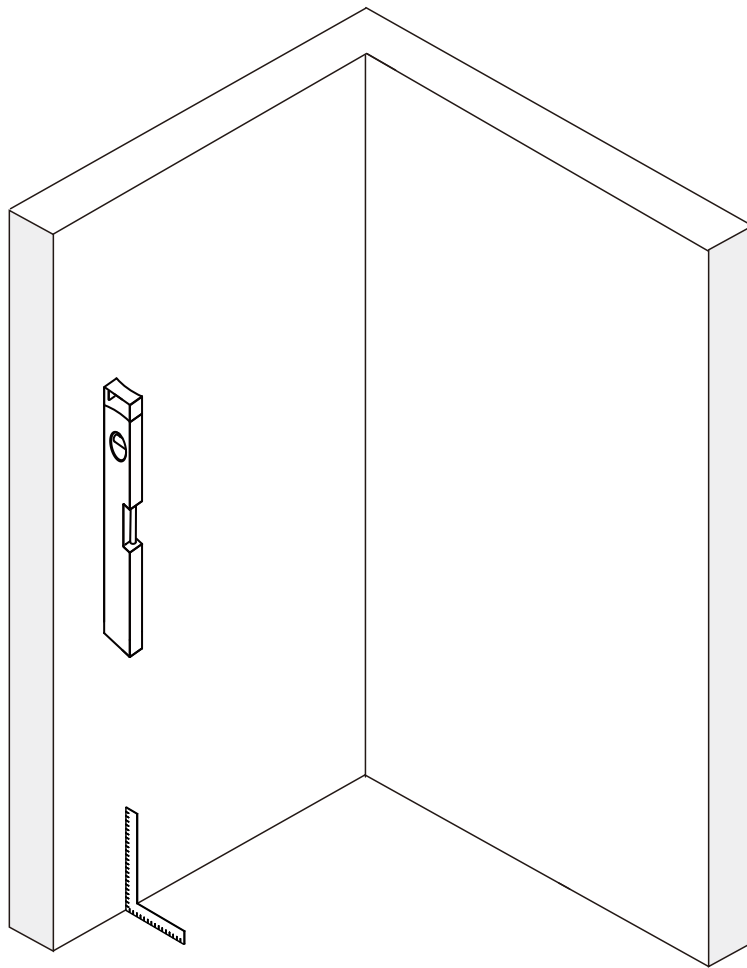

AL1359
AL1360

AL1359

1 x1	2 x3	3 x3
		
Profilé d'extension	Vis ST4x50	Cheville

AL1360

1 x1	2 x3	3 x3
		
Profilé d'extension	Vis ST4x60	Cheville

Seulement une personne de requise pour l'installation
Only 1 person required for installation

PERCEUSE
DRILL

VIS
SCREWS

TOURNEVIS
SCREWDR

NIVEAU
LEVEL

COUTEAU DE PRECISION
PRECISION KNIFE

SILICONE
SILICONE

FORÊT BÉTON: 1/8", 3/6" ET 1/4"
 *FORET À MAÇONNERIE
 DRILL BITS: 1/8", 3/16" ET 1/4"
 *MASONRY DRILL BIT