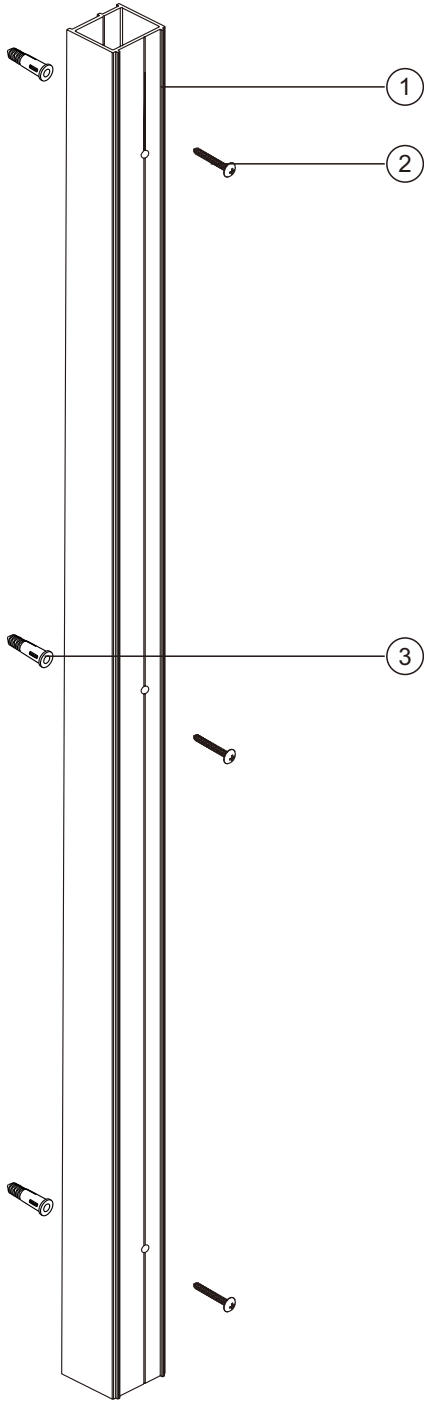

AL1359
AL1360

AL1359

1 x1	2 x3	3 x3
		
Profilé d'extension	Vis ST4x50	Cheville

AL1360

1 x1	2 x3	3 x3
		
Profilé d'extension	Vis ST4x60	Cheville

Seulement une personne de requise pour l'installation
Only 1 person required for installation

PERCEUSE
DRILL

VIS
SCREWS

TOURNEVIS
SCREWDR

NIVEAU
LEVEL

COUTEAU DE PRECISION
PRECISION KNIFE

SILICONE
SILICONE

FORÊT BÉTON: 1/8", 3/6" ET 1/4"
 *FORET À MAÇONNERIE
 DRILL BITS: 1/8", 3/16" ET 1/4"
 *MASONRY DRILL BIT

RUBAN À MESURER
MEASURING TAPE

ÉQUERRE
SET SQUARE

CRAYON
PENCIL

MAILLET
MALLET

INSTALLER
INSTALLATEUR
X1

AL1359

AL1359

AL1360