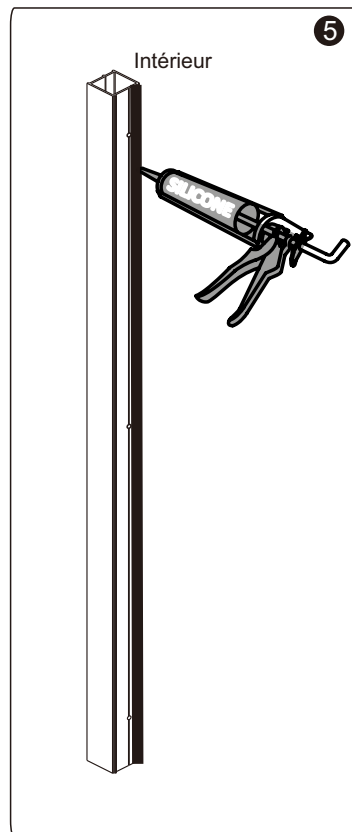

AL1359
AL1360

AL1359

1 x1	2 x3	3 x3
		
Profilé d'extension	Vis ST4x50	Cheville

AL1360

1 x1	2 x3	3 x3
		
Profilé d'extension	Vis ST4x60	Cheville

Seulement une personne de requise pour l'installation
Only 1 person required for installation

PERCEUSE
DRILL

VIS
SCREWS

TOURNEVIS
SCREWDR

NIVEAU
LEVEL

COUTEAU DE PRECISION
PRECISION KNIFE

SILICONE
SILICONE

FORÊT BÉTON: 1/8", 3/6" ET 1/4"
 *FORET À MAÇONNERIE
 DRILL BITS: 1/8", 3/16" ET 1/4"
 *MASONRY DRILL BIT

RUBAN À MESURER
MEASURING TAPE

ÉQUERRE
SET SQUARE

CRAYON
PENCIL

MAILLET
MALLET

INSTALLER
INSTALLATEUR
X1

AL1359

AL1359

AL1360