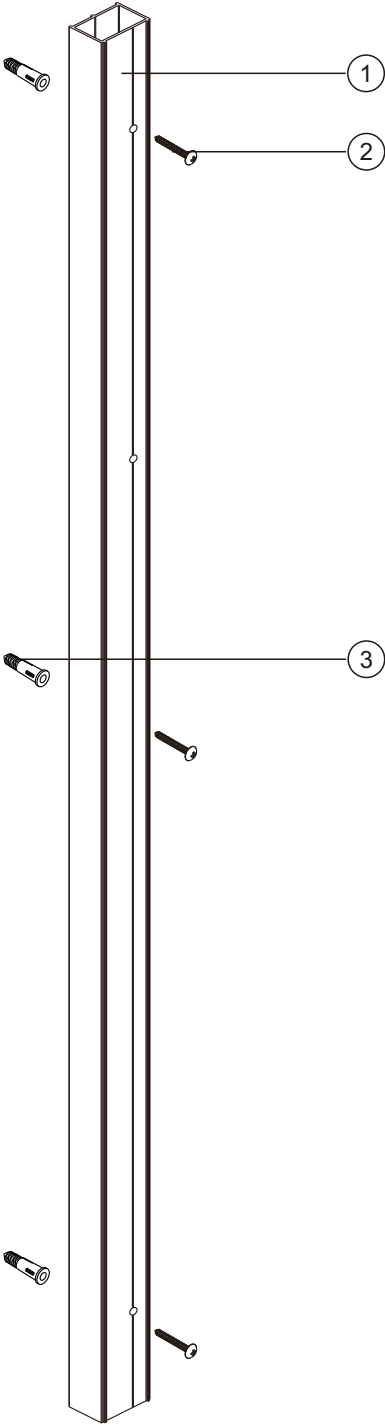

AL1359
AL1360

AL1359

1 x1	2 x3	3 x3
		
Profilé d'extension	Vis ST4x50	Cheville

AL1360

1 x1	2 x3	3 x3
		
Profilé d'extension	Vis ST4x60	Cheville

Seulement une personne de requise pour l'installation
Only 1 person required for installation

PERCEUSE
DRILL

VIS
SCREWS

TOURNEVIS
SCREWDR

NIVEAU
LEVEL

COUTEAU DE PRECISION
PRECISION KNIFE

SILICONE
SILICONE

FORÊT BÉTON: 1/8", 3/6" ET 1/4"
 *FORET À MAÇONNERIE
 DRILL BITS: 1/8", 3/16" ET 1/4"
 *MASONRY DRILL BIT

RUBAN À MESURER
MEASURING TAPE

ÉQUERRE
SET SQUARE

CRAYON
PENCIL

MAILLET
MALLET

INSTALLER
INSTALLATEUR
X1

AL1359

AL1359

AL1360