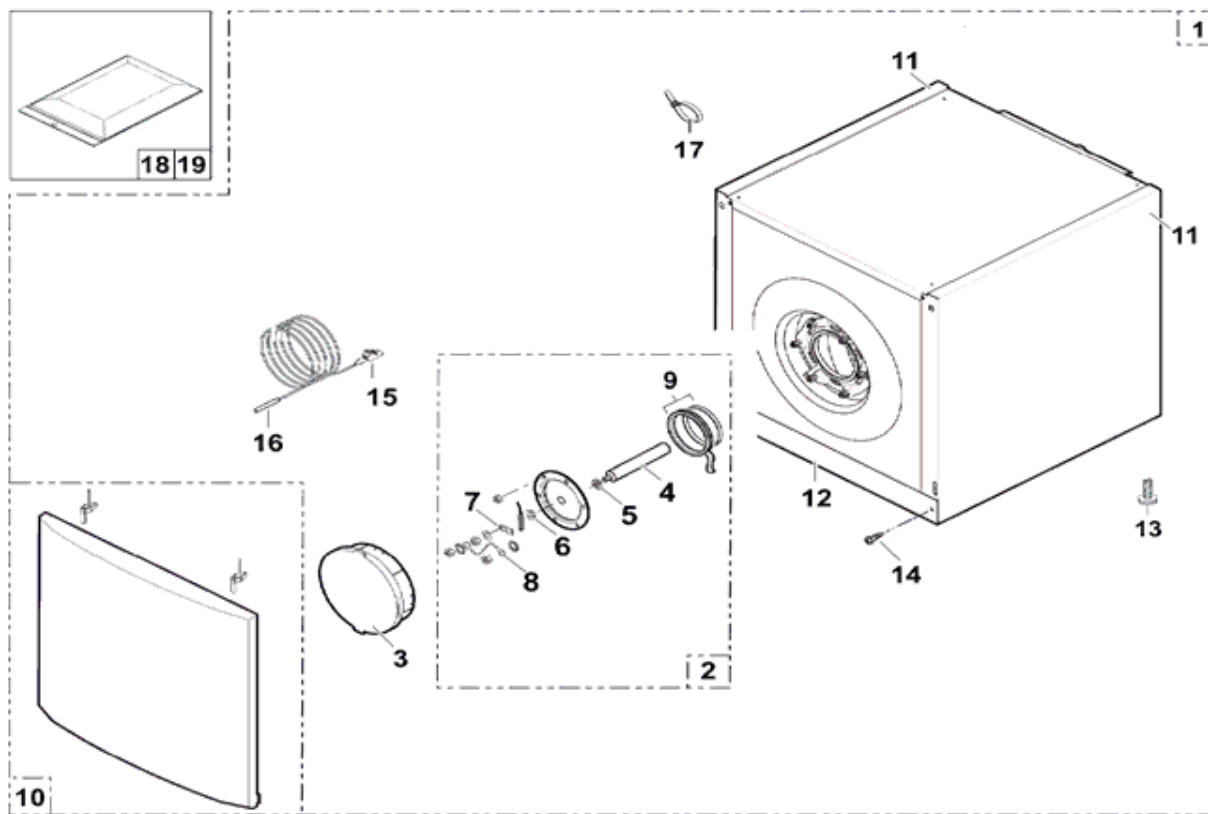

## 110 ESL-H - 7619490

Repère	Référence	Désignation	Quantité
1	7619490	Préparateur d'eau chaude sanitaire 110 ESL-H	1.000
10	200022624	Nouvelle pièce	1.000
11	7613531	Panneau latéral droit ou gauche	1.000
12	200023263	Enjoliveur	1.000
13	97581059	PIED REGLABLE CPL M8X25	1.000
14	95770692	Nouvelle pièce	1.000
15	300008956	Connecteur 2 plots	1.000
16	95362447	Sonde KVT60 longueur 2 m	1.000
17	95320780	Collier	1.000
18	200021501	Visserie tampon	1.000
19	200019786	Kit ressort panneau avant (10x)	1.000
2	200022433	Tampon supérieur complet 300	1.000
3	300026994	Couvercle isolé	1.000
4	89708901	Anode complète d33 mm L330 mm tampon sup. 300	1.000
5	95014035	Joint O 35x8,5x2	1.000
6	94974527	Entretoise nylon	1.000
7	95365009	Patte de fixation de la sonde	1.000
8	89604901	Fil de masse (anode)	1.000
9	89705511	Kit joint 7 mm + jonc	1.000