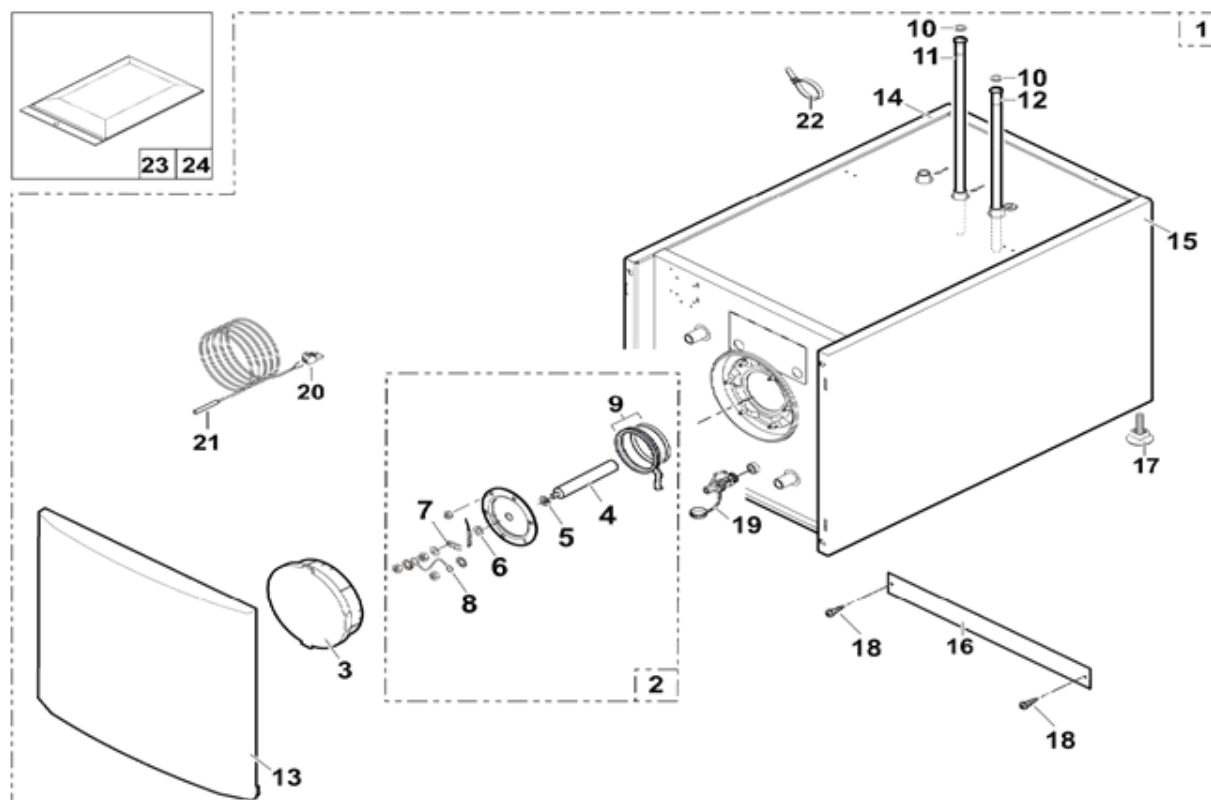

## 160 ESL-H - 7619491

Repère	Référence	Désignation	Quantité
1	7619491	Préparateur d'eau chaude sanitaire 160 ESL-H	1.000
10	300027465	Joint tressé 24x18,5x1,5	1.000
11	300029703	Tube plastique Ø 18x595	1.000
12	300025680	Nouvelle pièce	1.000
13	200022624	Nouvelle pièce	1.000
14	7611334	Panneau latéral gauche	1.000
15	7611335	Panneau latéral droit	1.000
16	200023263	Enjoliveur	1.000
17	97860646	Pied réglable V1939 M10x35	1.000
18	95770692	Nouvelle pièce	1.000
19	94902073	Robinet de vidange - 1/2"	1.000
2	7624559	Tampon + anode magnésium + joint	1.000
20	300008957	Connecteur 2 plots	1.000
21	95362447	Sonde KVT60 longueur 2 m	1.000
22	95320780	Collier	1.000
23	200021501	Visserie tampon	1.000
24	200019786	Kit ressort panneau avant (10x)	1.000
3	300026745	Couvercle isolé	1.000
4	7615965	Anode magnésium	1.000
5	95014035	Joint 0 35x8,5x2	1.000
6	94974527	Entretoise nylon	1.000
7	95365009	Patte de fixation de la sonde	1.000
8	89604901	Fil de masse (anode)	1.000
9	89705511	Kit joint 7 mm + jonc	1.000