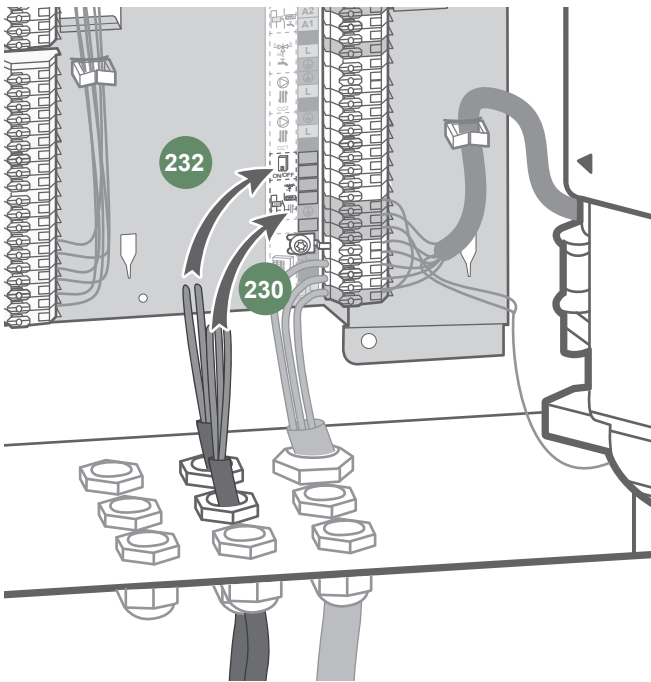

ML

INSTALLATION // INSTALLATIE // INSTALACIÓN // INSTALAÇÃO
INSTALLAZIONE // MONTAŽ // INŠTALACIJA

Kit relève / Backup kit (077056)

232

230

⚡ 230 V~

⊕	⊕	
L	L	
N	N	
A2	A2	
A1	A1	
A2	A2	
A1	A1	
⊕	⊕	
L	L	
N	N	
L	L	
N	N	
ON/OFF		
A2	A2	
A1	A1	
⊕	⊕	
L	L	
3 COM		
2 N		
1 L		