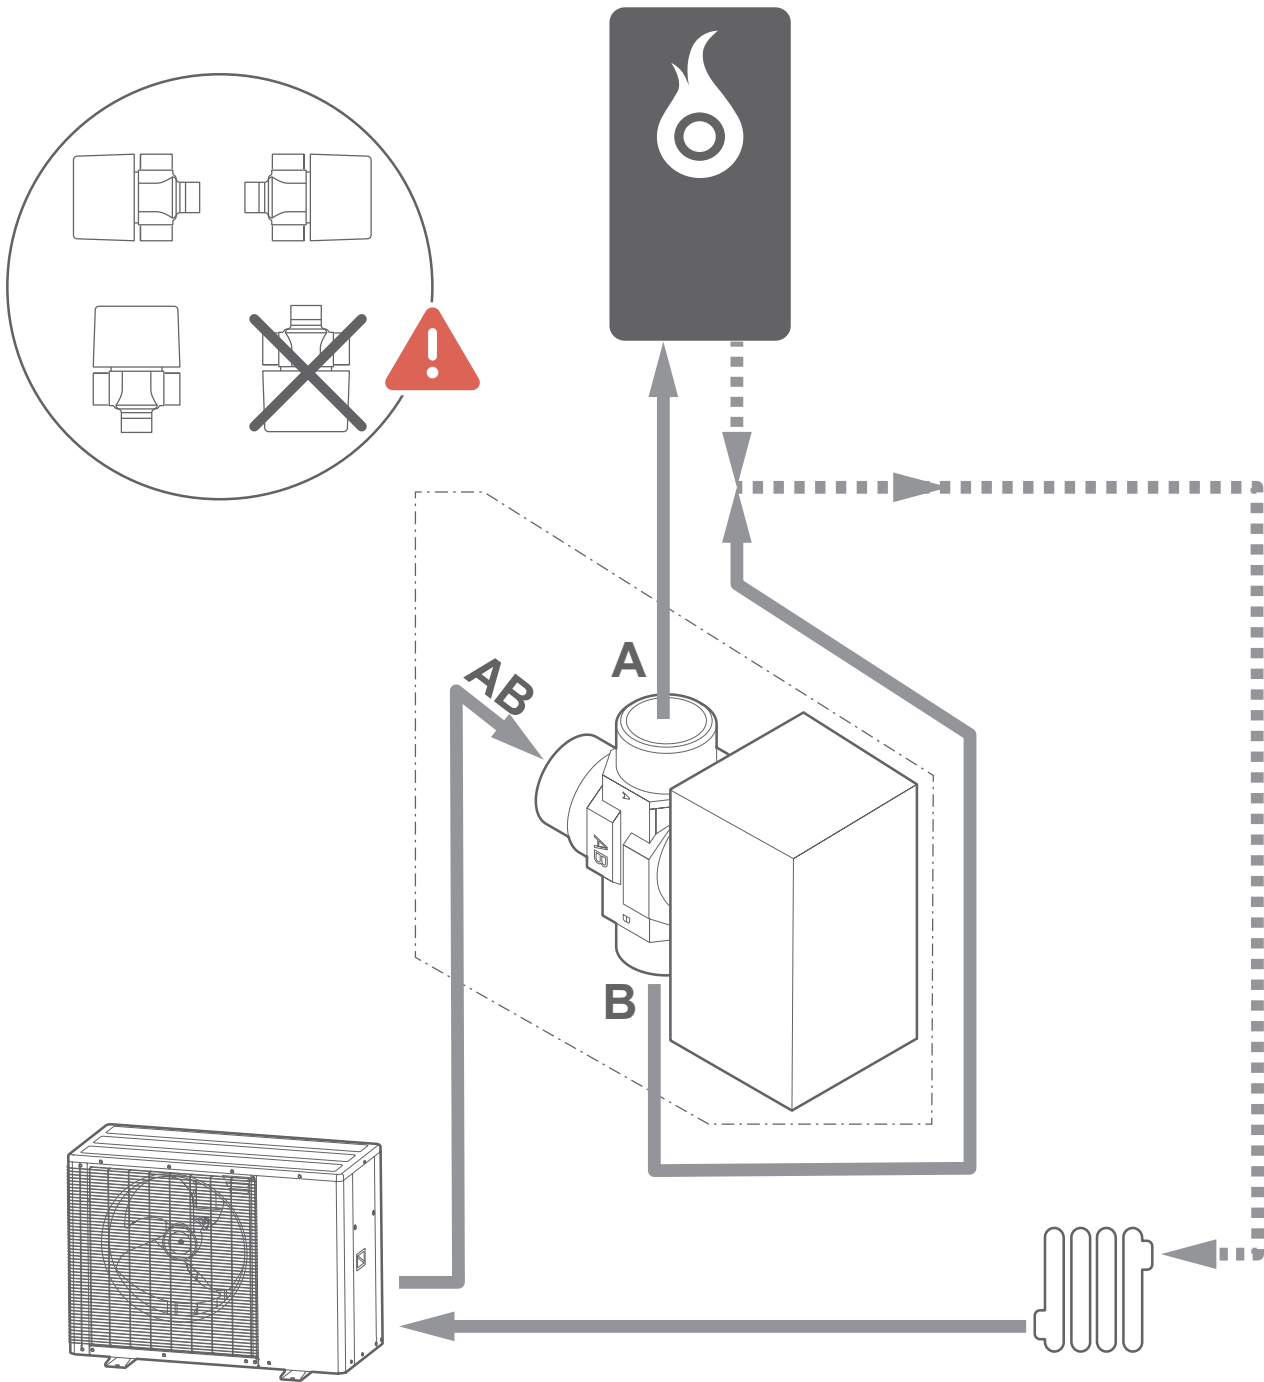

ML

INSTALLATION // INSTALLATIE // INSTALACIÓN // INSTALAÇÃO
INSTALLAZIONE // MONTAŽ // INŠTALACIJA

Kit relève / Backup kit (077056)

232

230

⚡ 230 V~

⊕	⊕	
L	L	
N	N	
A2	A2	
A1	A1	
A2	A2	
A1	A1	
⊕	⊕	
L	L	
N	N	
L	L	
N	N	
ON/OFF		
A2	A2	
A1	A1	
⊕	⊕	
L	L	
3 COM		
2 N		
1 L		