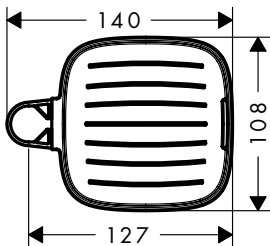

Casetta C

28678XXX

Casetta D

28664000

28689000

Casetta

Unica 88

28675000

Casetta E

26519000

-  96188000
(\varnothing 18 mm)
-  96189000
(\varnothing 22 mm)
-  96192000
(\varnothing 25 mm)

hansgrohe

Hansgrohe · Auestraße 5 · 9 · D-77761 Schiltach
 Telefon +49 (0) 78 36/51-1282 · Telefax +49 (0) 7836/511440
 E-Mail: info@hansgrohe.com · Internet: www.hansgrohe.com