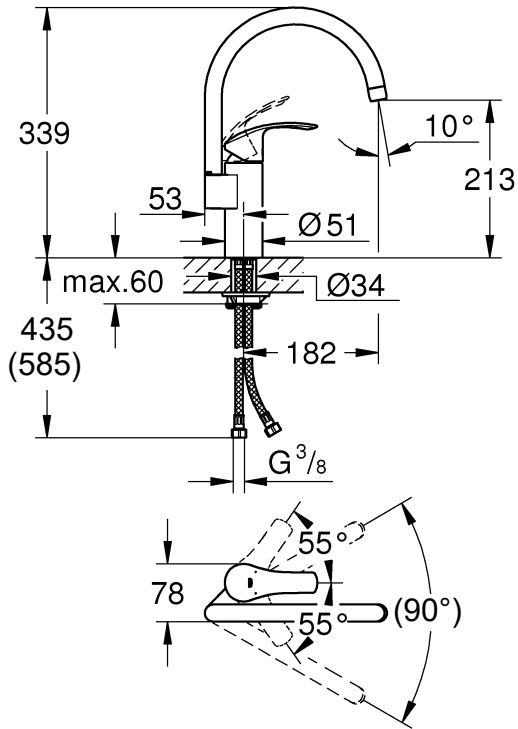

33 202

(31 789)