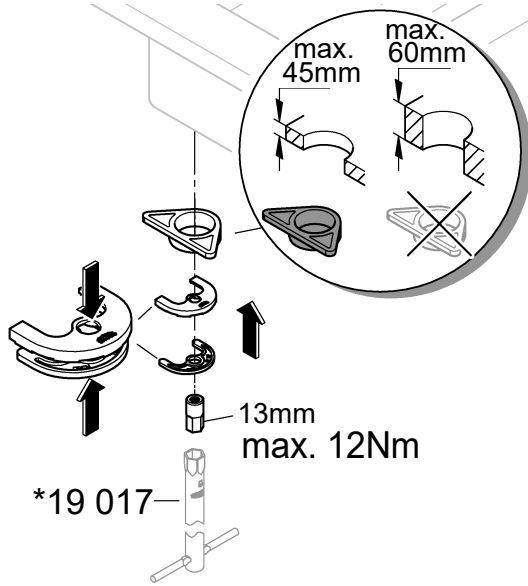

max. 70° 60°

13mm *19 017

32mm *19 332

1

	90°
	0°
	360°

	150°
	0°
	360°

2

3

4

5

1a

1b

2

*19 332	32mm
*19 017	13mm

	X	l/min
33 281 002	48 264	12
33 281 20E	48 377	5

Pure Freude an Wasser