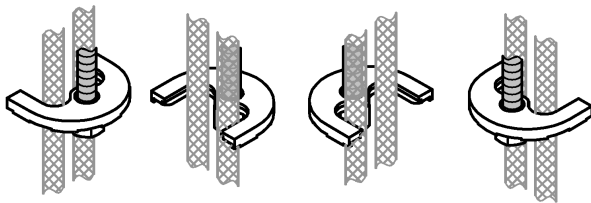

max. 70° 60°

13mm *19 017

32mm *19 332

1

	90°
	0°
	360°

	150°
	0°
	360°

2

3

4

5

1a

1b

2

*19 332	32mm
*19 017	13mm

	X	l/min
33 281 002	48 264	12
33 281 20E	48 377	5

Pure Freude an Wasser