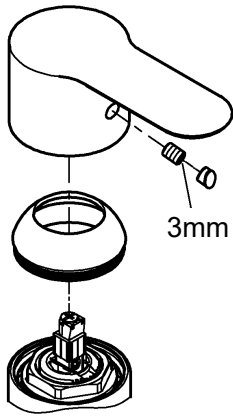

max. 70° 60°

13mm *19 017

32mm *19 332

1

	90°
	0°
	360°

	150°
	0°
	360°

2

3

4

5

1a

1b

2

*19 332	32mm
*19 017	13mm

	X	l/min
33 281 002	48 264	12
33 281 20E	48 377	5

Pure Freude an Wasser