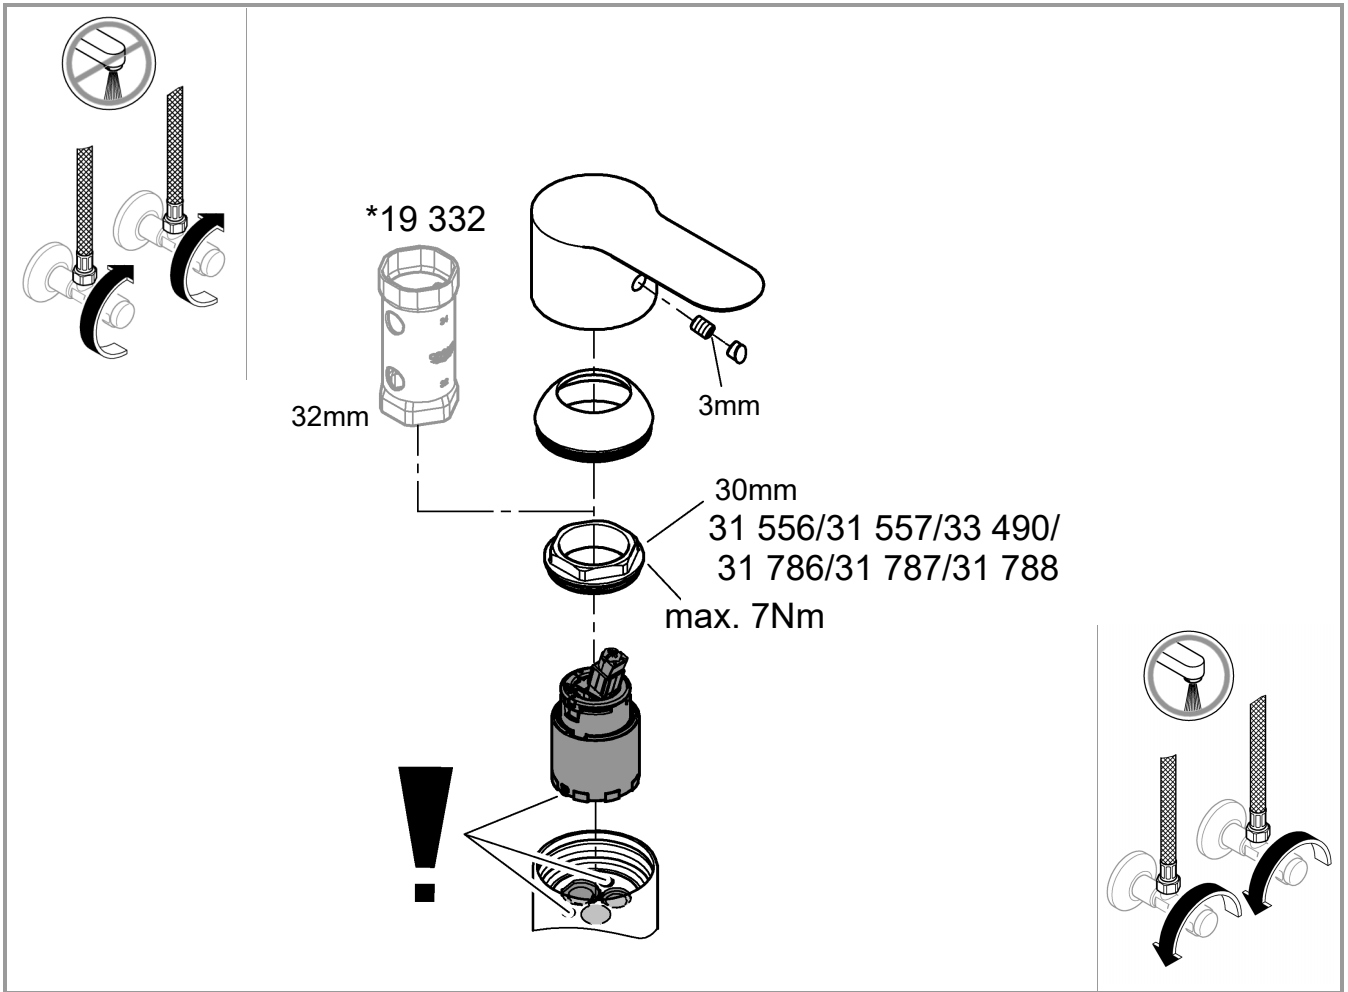

max. 70° 60°

13mm *19 017

32mm *19 332

1

	90°
	0°
	360°

	150°
	0°
	360°

2

3

4

5

1a

1b

2

*19 332	32mm
*19 017	13mm

	X	l/min
33 281 002	48 264	12
33 281 20E	48 377	5

Pure Freude an Wasser