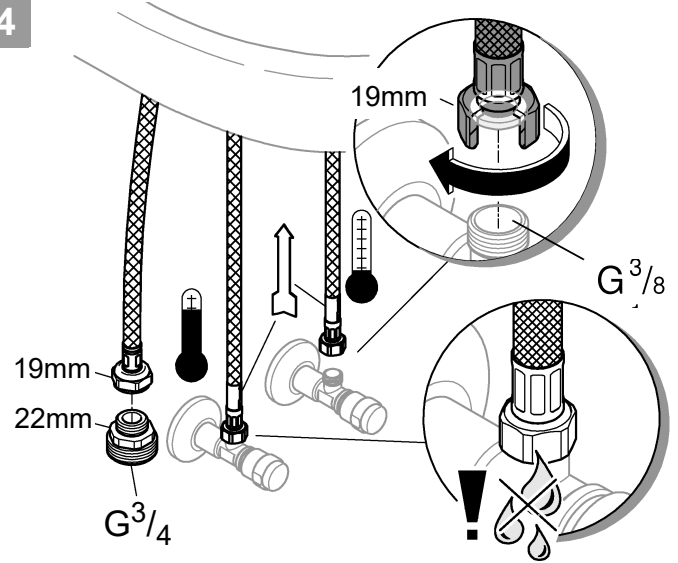

max. 70° 60°

13mm *19 017

32mm *19 332

1

	90°
	0°
	360°

	150°
	0°
	360°

2

3

4

5

1a

1b

2

*19 332	32mm
*19 017	13mm

	X	l/min
33 281 002	48 264	12
33 281 20E	48 377	5

Pure Freude an Wasser