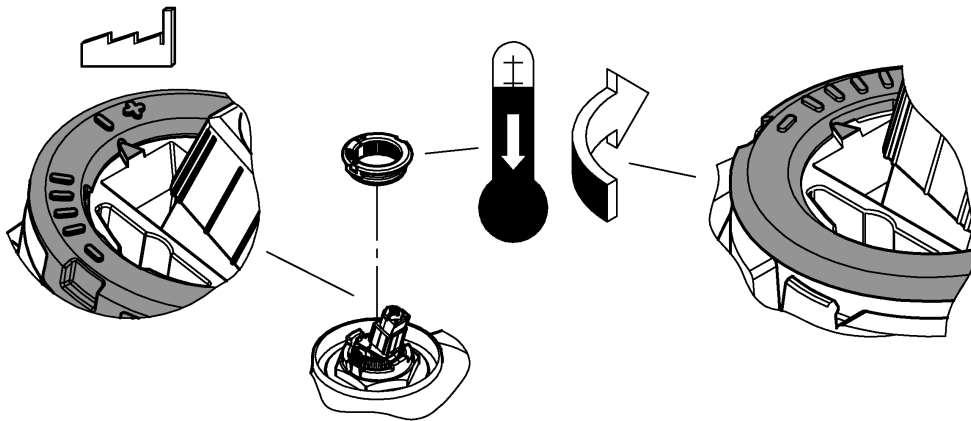

max. 70° 60°

13mm *19 017

32mm *19 332

1

	90°
	0°
	360°

	150°
	0°
	360°

2

3

4

5

1a

1b

2

*19 332	32mm
*19 017	13mm

	X	l/min
33 281 002	48 264	12
33 281 20E	48 377	5

Pure Freude an Wasser