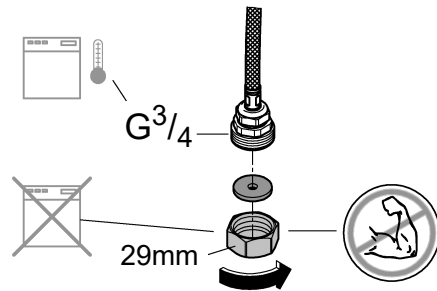

max. 70° 60°

13mm *19 017

32mm *19 332

1

	90°
	0°
	360°

	150°
	0°
	360°

2

3

4

5

1a

1b

2

*19 332	32mm
*19 017	13mm

	X	l/min
33 281 002	48 264	12
33 281 20E	48 377	5

Pure Freude an Wasser