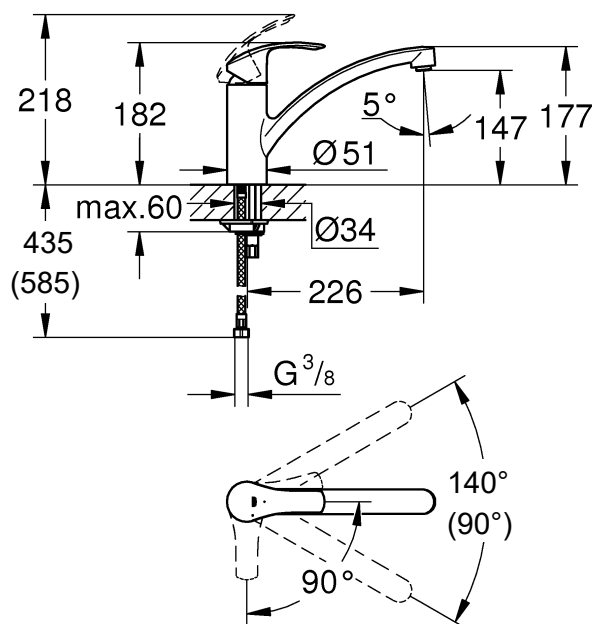

30 260

(31 790)

33 281

DIN 1988

DIN EN 806

bar

0,5 max. 10 5 1

°C

max. 70° 60°

13mm *19 017

32mm *19 332

1

	90°
	0°
	360°

	150°
	0°
	360°

2

3