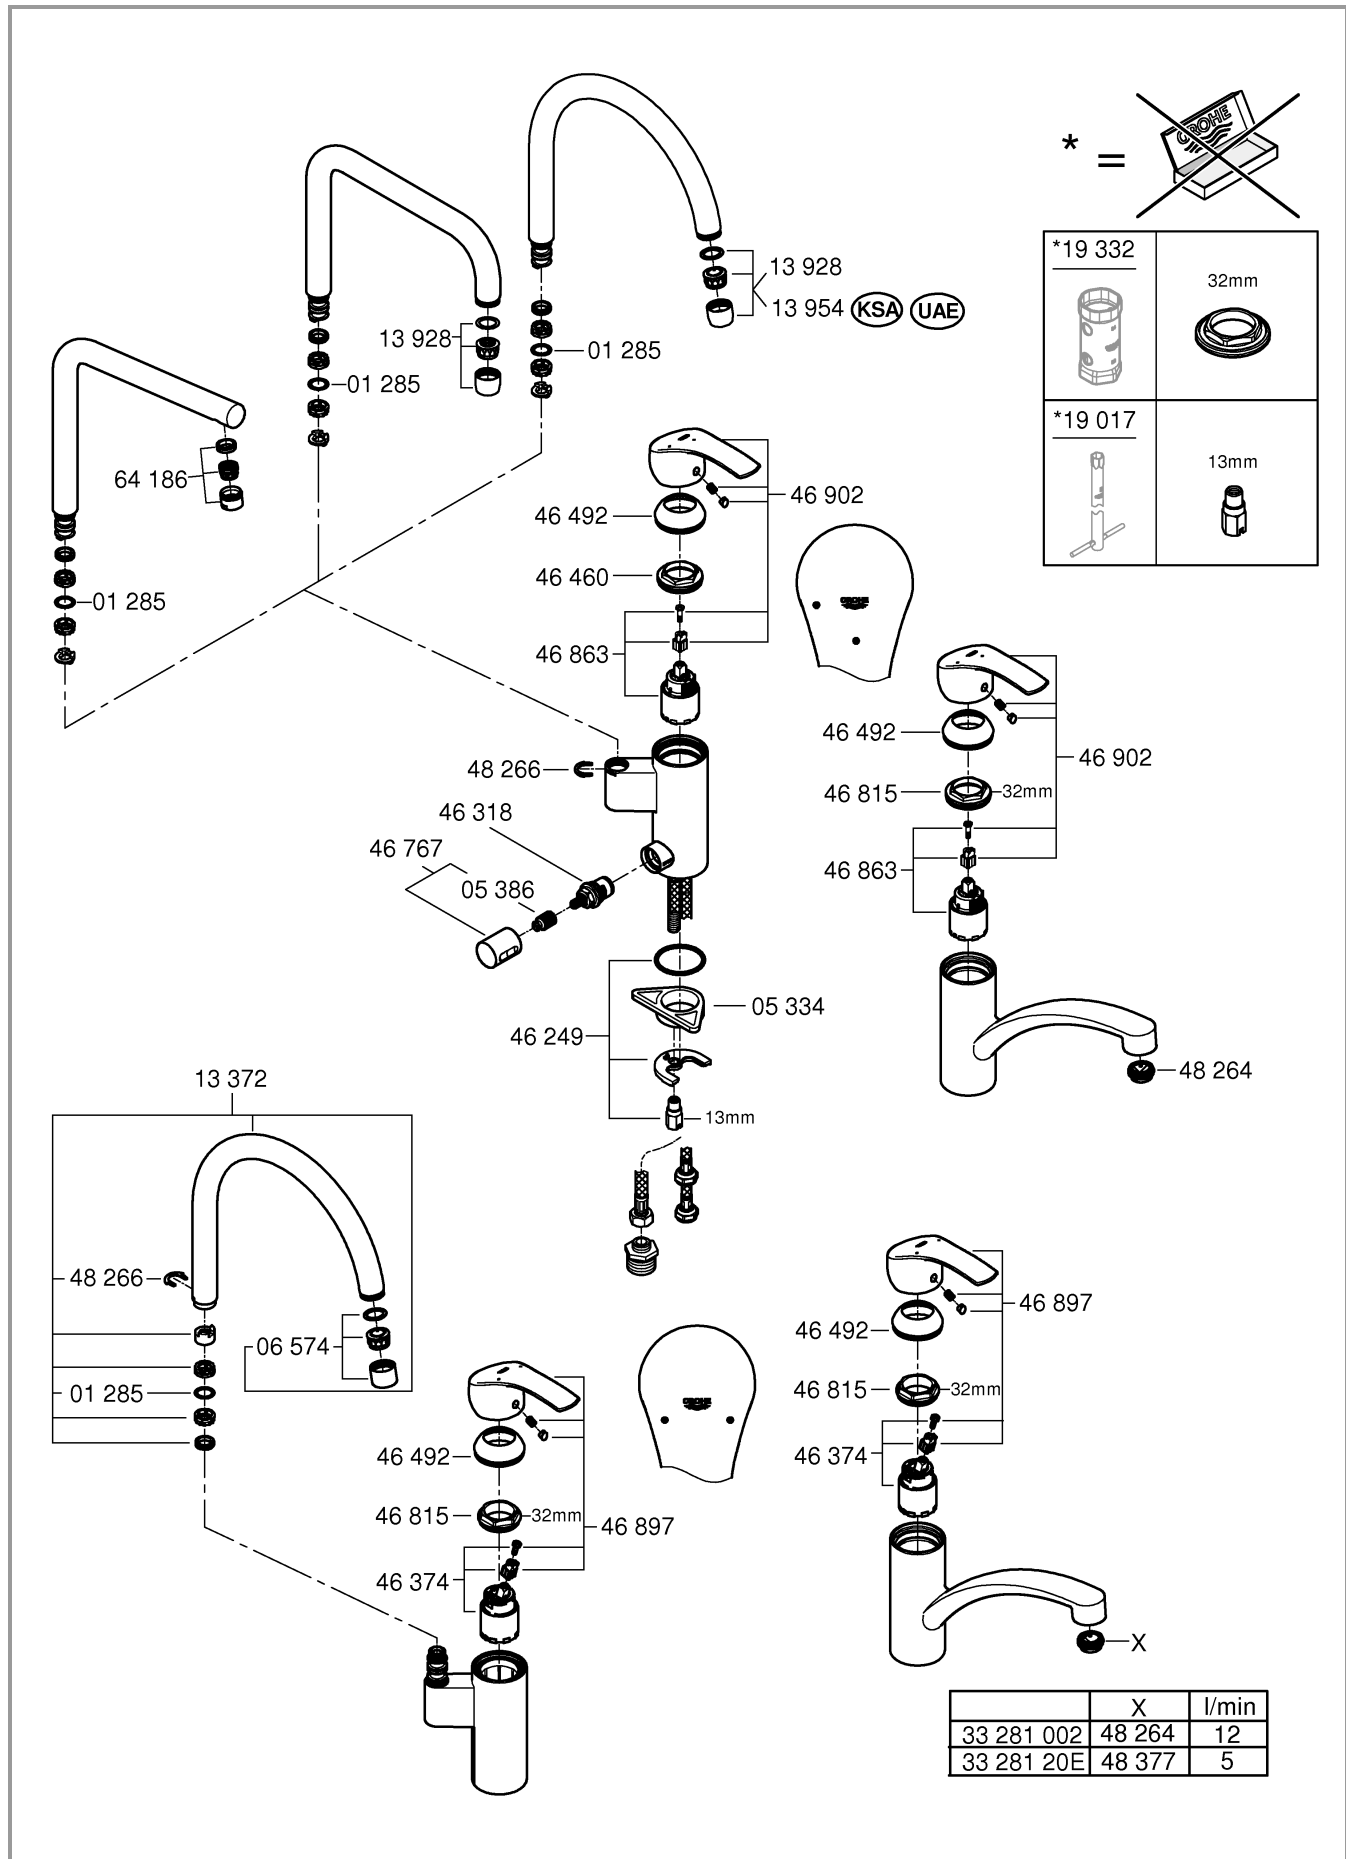

4

5

1a

1b

2

*19 332	32mm
*19 017	13mm

	X	l/min
33 281 002	48 264	12
33 281 20E	48 377	5

Pure Freude an Wasser