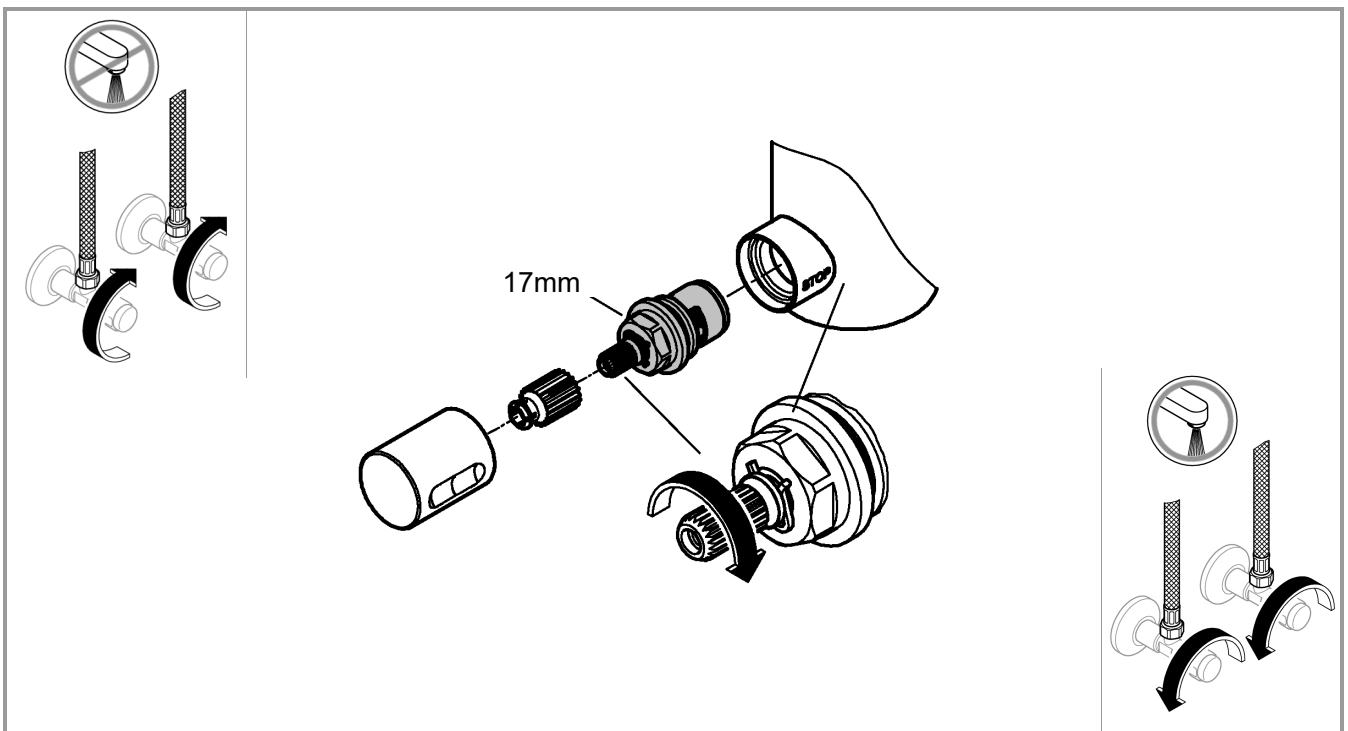

4

5

1a

1b

2

*19 332	32mm
*19 017	13mm

	X	l/min
33 281 002	48 264	12
33 281 20E	48 377	5

Pure Freude an Wasser