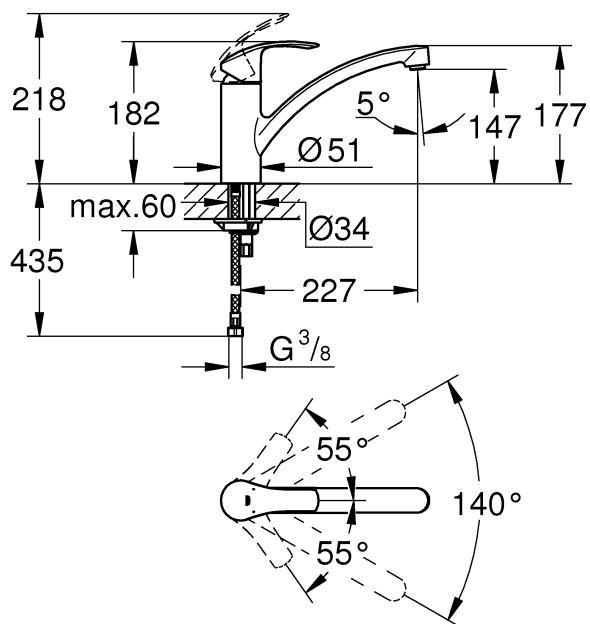

30 260

(31 790)

33 281

DIN 1988

DIN EN 806

bar

0,5 max. 10 5 1

°C

max. 70° 60°

13mm *19 017

32mm *19 332

1

	90°
	0°
	360°

	150°
	0°
	360°

2

3