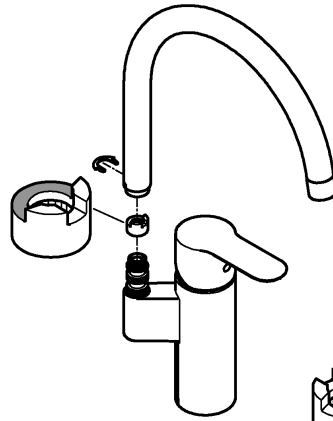

max. 70° 60°

13mm *19 017

32mm *19 332

1

	90°
	0°
	360°

	150°
	0°
	360°

2

3

4

5

1a

1b

2

*19 332	32mm
*19 017	13mm

	X	l/min
33 281 002	48 264	12
33 281 20E	48 377	5

Pure Freude an Wasser