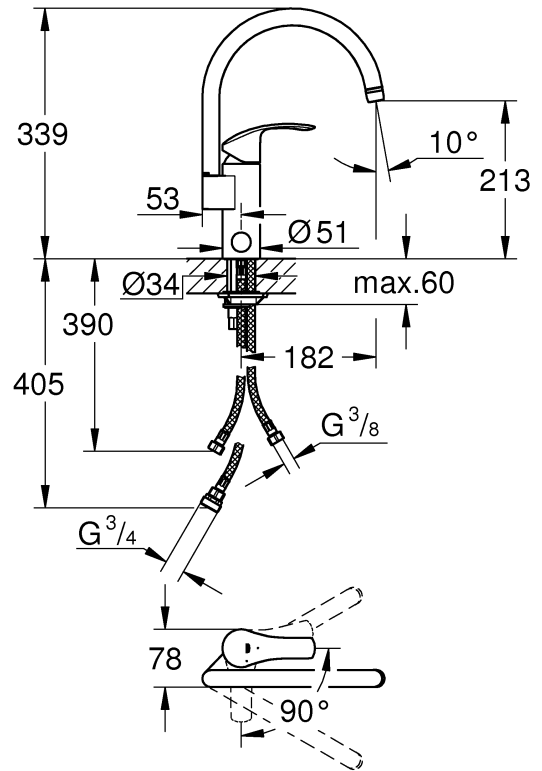

33 490

31 786