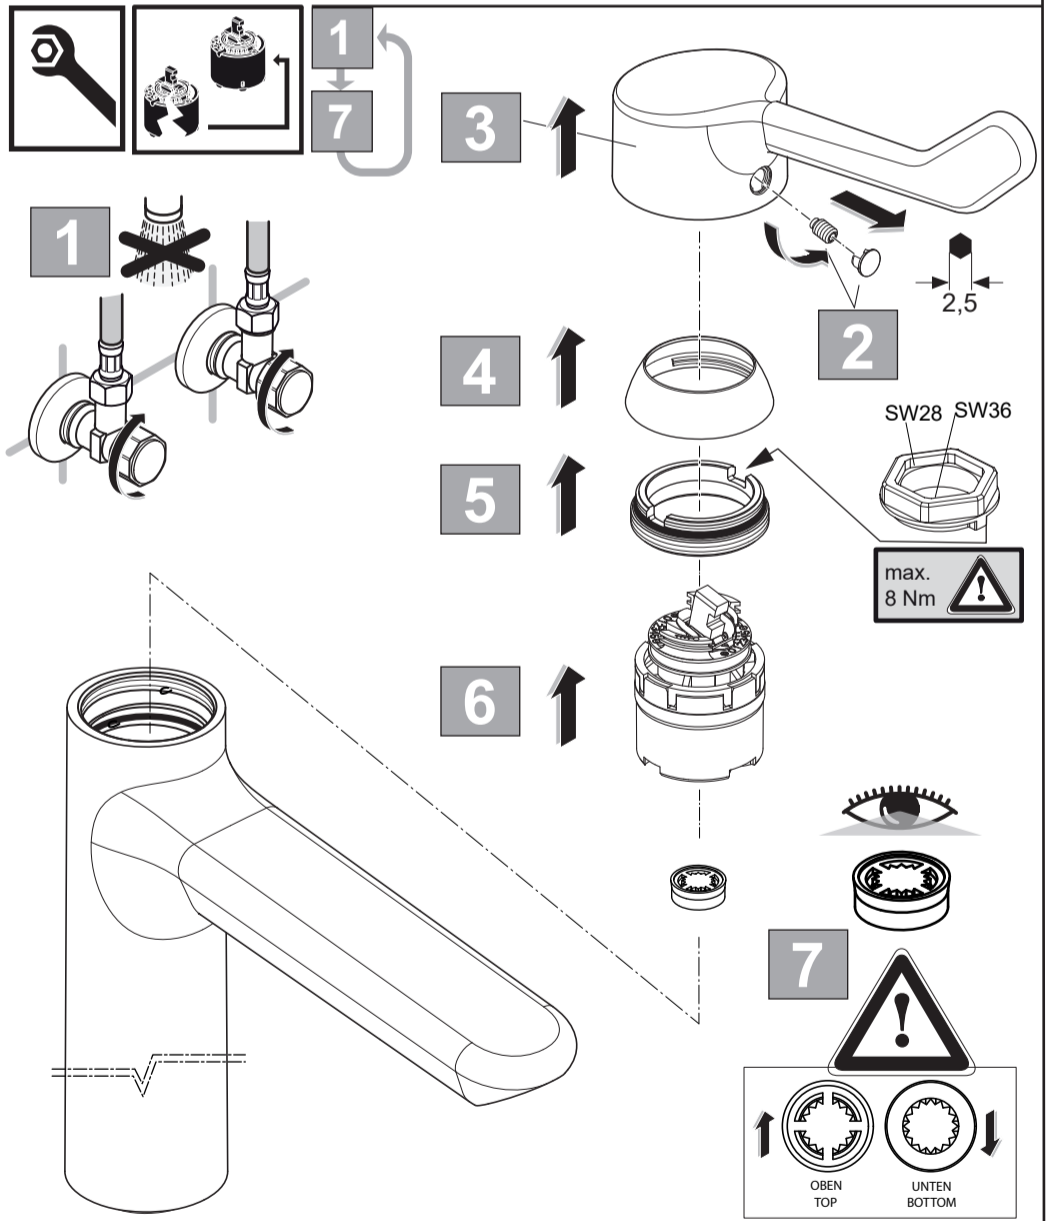

Pos.	Part No.
1	B 961 445 AA
2	B 961 373 AA
3	B 961 374 NU
4	A 861 181 NU
5	A 861 156 NU
6	B 961 619 NU
7	A 963 685 NU
8	E 960 059 NU
9	A 961 625 AA
10	A 962 575 NU
11	A 960 486 NU
12	A 962 140 AA

P	°C	°C	0	1	2	3	4	5
			°C	°C	°C	°C	°C	°C
0,3 MPa 3 bar	50°C	15°C	50	49	44	40	35	33
	65°C	15°C	65	63	57	50	44	40
	85°C	15°C	85	83	74	64	56	50

	P	bar	0,5		MAX. 10	1		Q (3 bar)
	T	°C			MAX. 80			l/min
					65	40		5