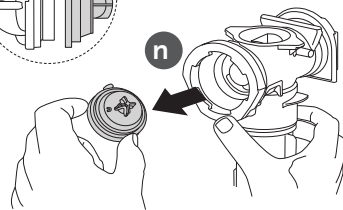

(dimensions in millimeters)

1

2

3

Ideal Standard International NV  
 Corporate Village – Gent Building  
 Da Vincilaan 2  
 B1935 – Zaventem  
 Belgium

BE +32 (0)2 325 66 33  
 BG +359 675 30362  
 DE +49 (0)228 521 580  
 EG +202 26969700  
 FR +33 (0)1 49 38 28 00  
 GB 0870 129 6085  
 GR +30 210 67 90 810  
 HR +38591 22 99 304