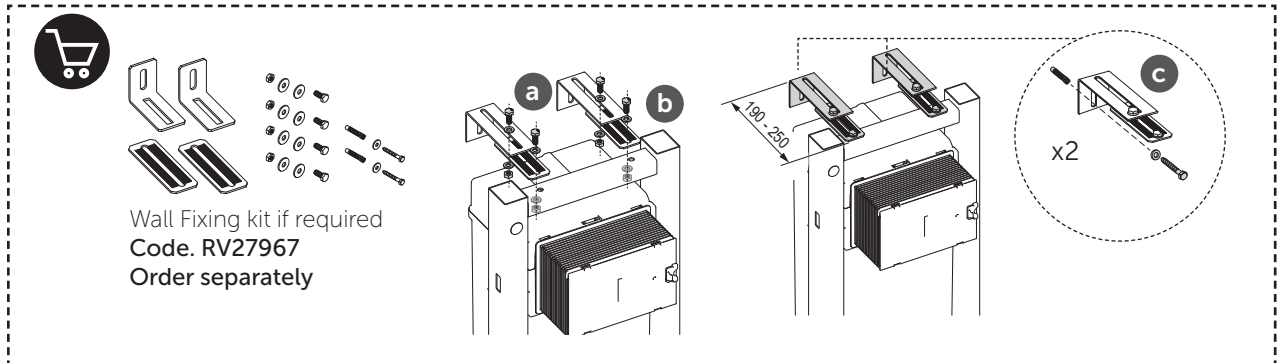

(dimensions in millimeters)

1

2

3

Ideal Standard International NV  
 Corporate Village – Gent Building  
 Da Vincilaan 2  
 B1935 – Zaventem  
 Belgium

BE +32 (0)2 325 66 33  
 BG +359 675 30362  
 DE +49 (0)228 521 580  
 EG +202 26969700  
 FR +33 (0)1 49 38 28 00  
 GB 0870 129 6085  
 GR +30 210 67 90 810  
 HR +38591 22 99 304