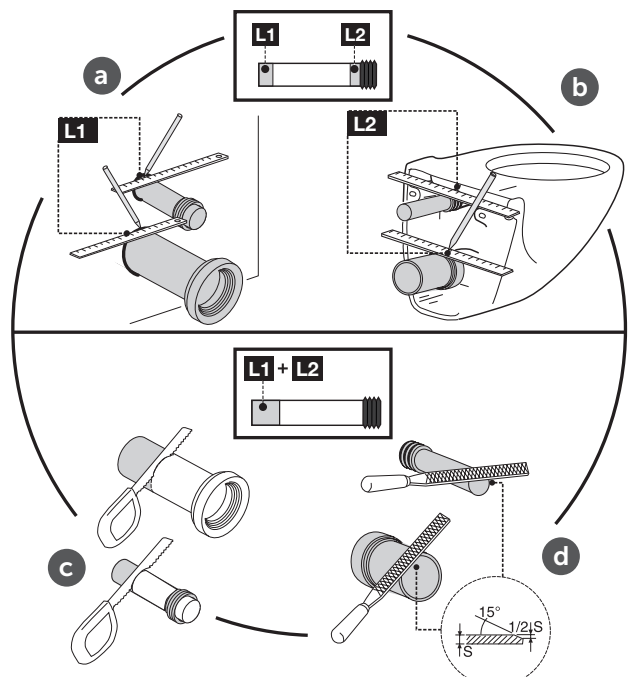

(dimensions in millimeters)

1

2

3

Ideal Standard International NV  
 Corporate Village – Gent Building  
 Da Vincilaan 2  
 B1935 – Zaventem  
 Belgium

BE +32 (0)2 325 66 33  
 BG +359 675 30362  
 DE +49 (0)228 521 580  
 EG +202 26969700  
 FR +33 (0)1 49 38 28 00  
 GB 0870 129 6085  
 GR +30 210 67 90 810  
 HR +38591 22 99 304