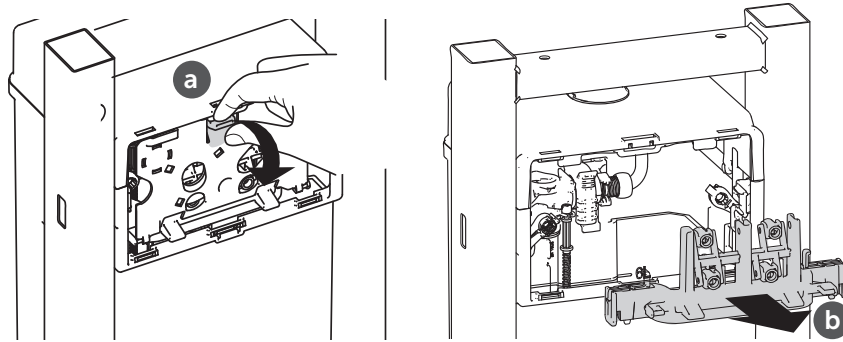

(dimensions in millimeters)

1

2

3

Ideal Standard International NV  
 Corporate Village – Gent Building  
 Da Vincilaan 2  
 B1935 – Zaventem  
 Belgium

BE +32 (0)2 325 66 33  
 BG +359 675 30362  
 DE +49 (0)228 521 580  
 EG +202 26969700  
 FR +33 (0)1 49 38 28 00  
 GB 0870 129 6085  
 GR +30 210 67 90 810  
 HR +38591 22 99 304