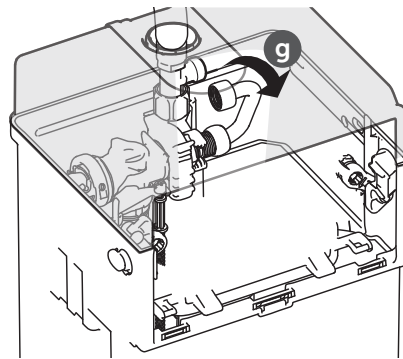

(dimensions in millimeters)

1

2

3

Ideal Standard International NV  
 Corporate Village – Gent Building  
 Da Vincilaan 2  
 B1935 – Zaventem  
 Belgium

BE +32 (0)2 325 66 33  
 BG +359 675 30362  
 DE +49 (0)228 521 580  
 EG +202 26969700  
 FR +33 (0)1 49 38 28 00  
 GB 0870 129 6085  
 GR +30 210 67 90 810  
 HR +38591 22 99 304