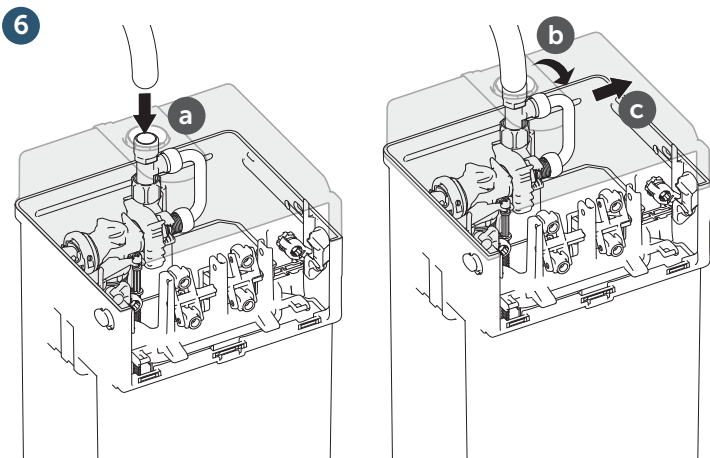

(dimensions in millimeters)

1

2

3

Ideal Standard International NV  
 Corporate Village – Gent Building  
 Da Vincilaan 2  
 B1935 – Zaventem  
 Belgium

BE +32 (0)2 325 66 33  
 BG +359 675 30362  
 DE +49 (0)228 521 580  
 EG +202 26969700  
 FR +33 (0)1 49 38 28 00  
 GB 0870 129 6085  
 GR +30 210 67 90 810  
 HR +38591 22 99 304