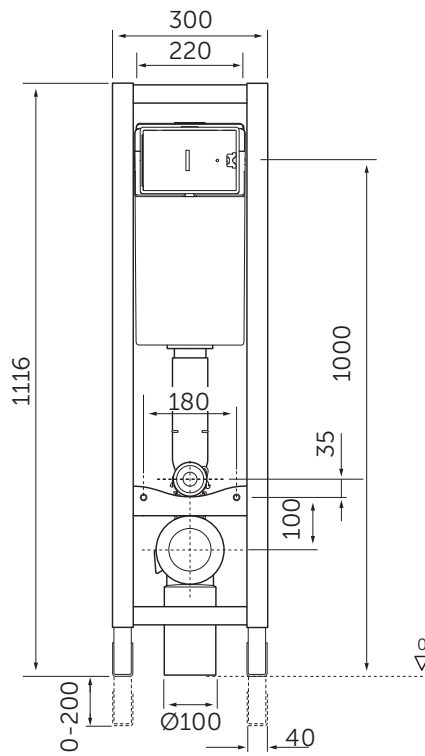

(dimensions in millimeters)

1

2

3

Ideal Standard International NV  
 Corporate Village – Gent Building  
 Da Vincilaan 2  
 B1935 – Zaventem  
 Belgium

BE +32 (0)2 325 66 33  
 BG +359 675 30362  
 DE +49 (0)228 521 580  
 EG +202 26969700  
 FR +33 (0)1 49 38 28 00  
 GB 0870 129 6085  
 GR +30 210 67 90 810  
 HR +38591 22 99 304