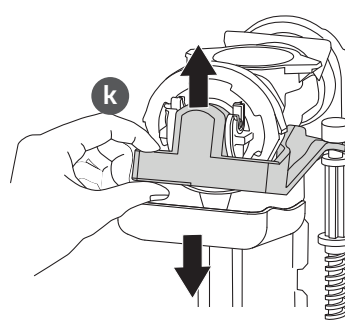

(dimensions in millimeters)

1

2

3

Ideal Standard International NV  
 Corporate Village – Gent Building  
 Da Vincilaan 2  
 B1935 – Zaventem  
 Belgium

BE +32 (0)2 325 66 33  
 BG +359 675 30362  
 DE +49 (0)228 521 580  
 EG +202 26969700  
 FR +33 (0)1 49 38 28 00  
 GB 0870 129 6085  
 GR +30 210 67 90 810  
 HR +38591 22 99 304