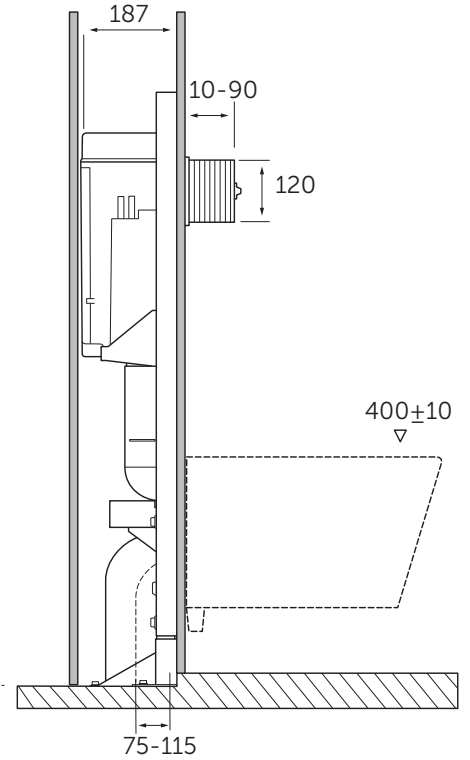

(dimensions in millimeters)

1

2

3

Ideal Standard International NV  
 Corporate Village – Gent Building  
 Da Vincilaan 2  
 B1935 – Zaventem  
 Belgium

BE +32 (0)2 325 66 33  
 BG +359 675 30362  
 DE +49 (0)228 521 580  
 EG +202 26969700  
 FR +33 (0)1 49 38 28 00  
 GB 0870 129 6085  
 GR +30 210 67 90 810  
 HR +38591 22 99 304