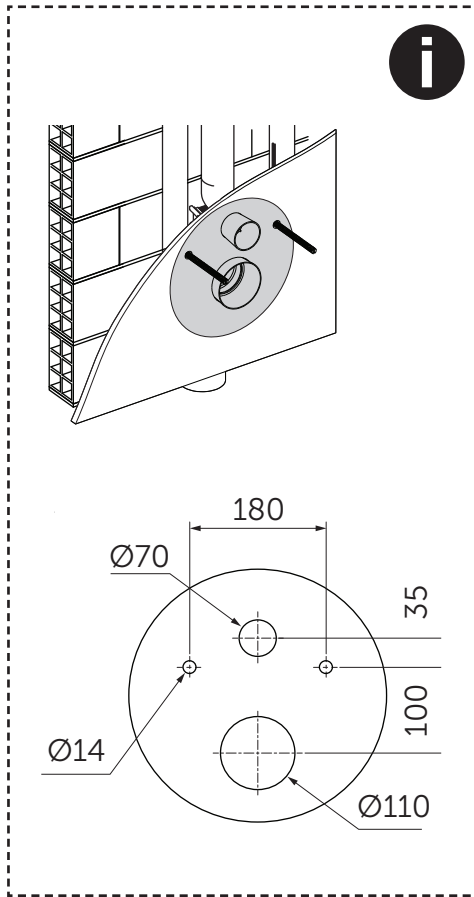

(dimensions in millimeters)

1

2

3

Ideal Standard International NV  
 Corporate Village – Gent Building  
 Da Vincilaan 2  
 B1935 – Zaventem  
 Belgium

BE +32 (0)2 325 66 33  
 BG +359 675 30362  
 DE +49 (0)228 521 580  
 EG +202 26969700  
 FR +33 (0)1 49 38 28 00  
 GB 0870 129 6085  
 GR +30 210 67 90 810  
 HR +38591 22 99 304