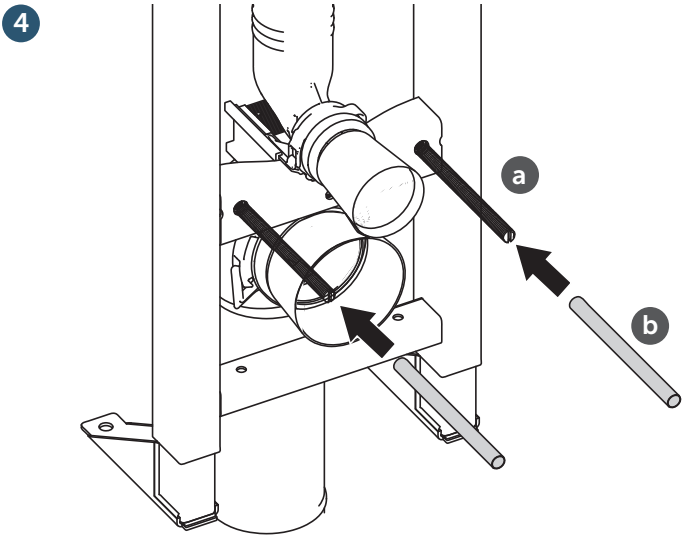

(dimensions in millimeters)

1

2

3

Ideal Standard International NV  
 Corporate Village – Gent Building  
 Da Vincilaan 2  
 B1935 – Zaventem  
 Belgium

BE +32 (0)2 325 66 33  
 BG +359 675 30362  
 DE +49 (0)228 521 580  
 EG +202 26969700  
 FR +33 (0)1 49 38 28 00  
 GB 0870 129 6085  
 GR +30 210 67 90 810  
 HR +38591 22 99 304