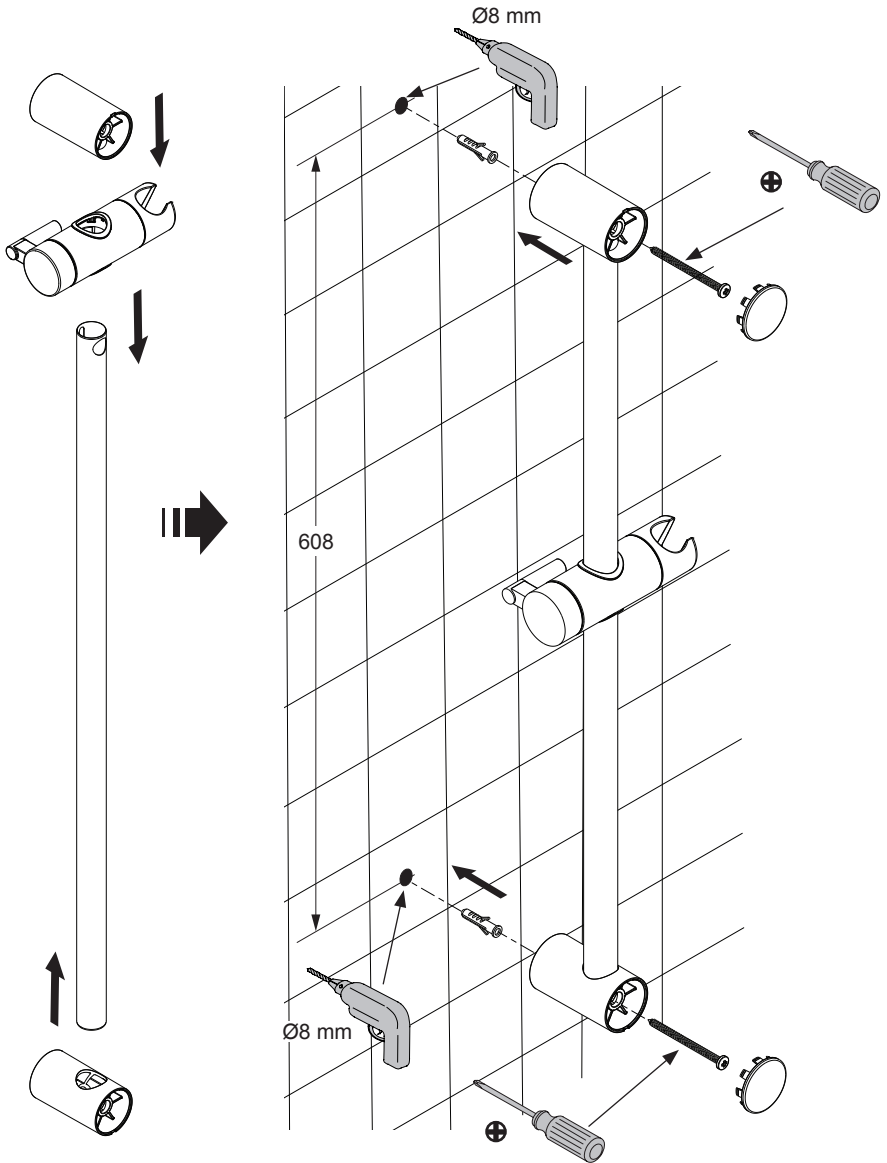

*Jacob Delafon*

BASIC 110

	Bar	0.5 < 3 < 6
	°C	55 < 60 < 65

E31178-\*\*

E31179-\*\*

1

2

i