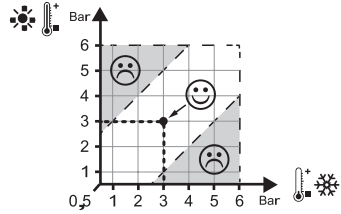

*Jacob Delafon*

BASIC 110

	Bar	0.5 < 3 < 6
	°C	55 < 60 < 65

E31178-\*\*

E31179-\*\*

1

2

i