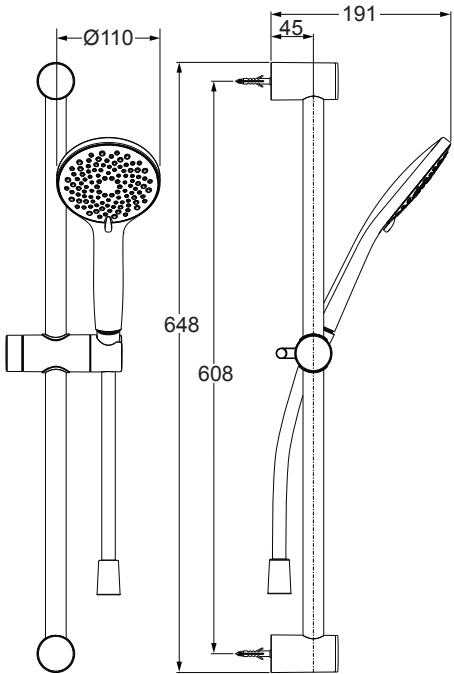

*Jacob Delafon*

BASIC 110

	Bar	0.5 < 3 < 6
	°C	55 < 60 < 65

E31178-\*\*

E31179-\*\*

1

2

i