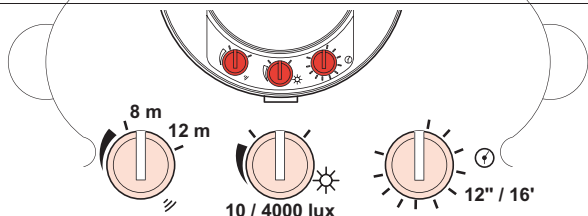

Réf. 488 98 - Conso 1 W / 4,2 A

2 ans
 Jahre
 years
 años
 GARANTIE
 GARANTIE
 GARANTIA

3 245060 488987

 0°C/55° C 240V~ 50/60 Hz	 1x2,5 mm ² 2x1,5 mm ²		 Ø 26 m m						
		1000 W	1000 V A	1000 V A	1000 V A	2000 V A	2000 V A	100 V A	