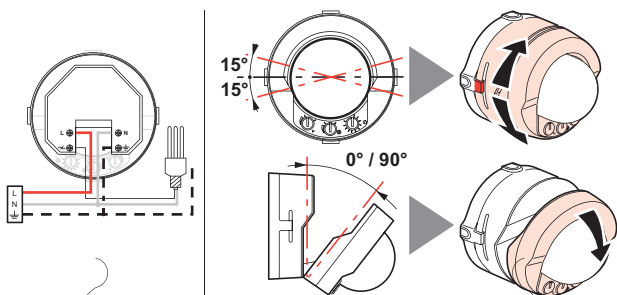

Réf. 488 98 - Conso 1 W / 4,2 A

2 ans
 Jahre
 years
 años
 GARANTIE
 GARANTIE
 GARANTIA

3 245060 488987

 0°C/55° C 240V~ 50/60 Hz	 1x2,5 mm ² 2x1,5 mm ²		 Ø 26 m m						
		1000 W	1000 V A	1000 V A	1000 V A	2000 V A	2000 V A	100 V A	