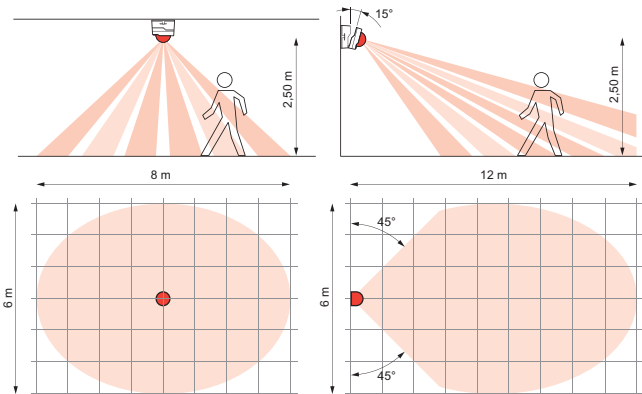

Réf. 488 98 - Conso 1 W / 4,2 A

2 ans
 Jahre
 years
 años
 GARANTIE
 GARANTIE
 GARANTIA

3 245060 488987

 0°C/55° C 240V~ 50/60 Hz	 1x2,5 mm ² 2x1,5 mm ²		 Ø 26 m m						
		1000 W	1000 V A	1000 V A	1000 V A	2000 V A	2000 V A	100 V A	