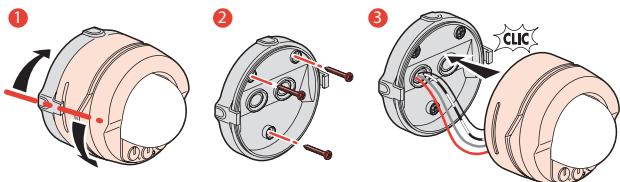

Réf. 488 98 - Conso 1 W / 4,2 A

2 ans
 Jahre
 years
 años
 GARANTIE
 GARANTIE
 GARANTIA

3 245060 488987

 0°C/55° C 240V~ 50/60 Hz	 1x2,5 mm ² 2x1,5 mm ²		 Ø 26 m m						
		1000 W	1000 V A	1000 V A	1000 V A	2000 V A	2000 V A	100 V A	