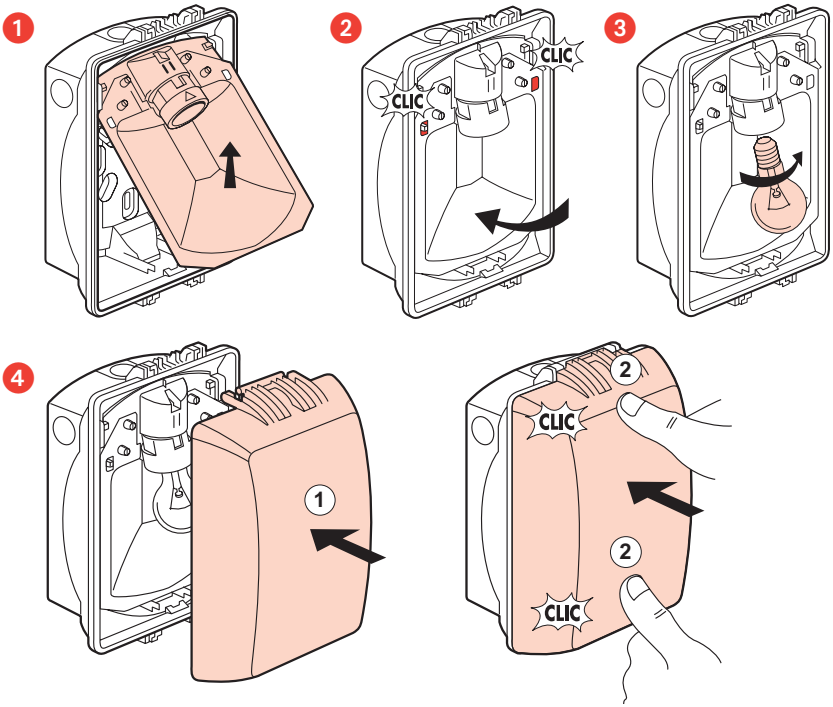

- Remontage
- Herontage
- Reassembly
- Montage
- Montaggio
- Montagem
- إعادة التجميع