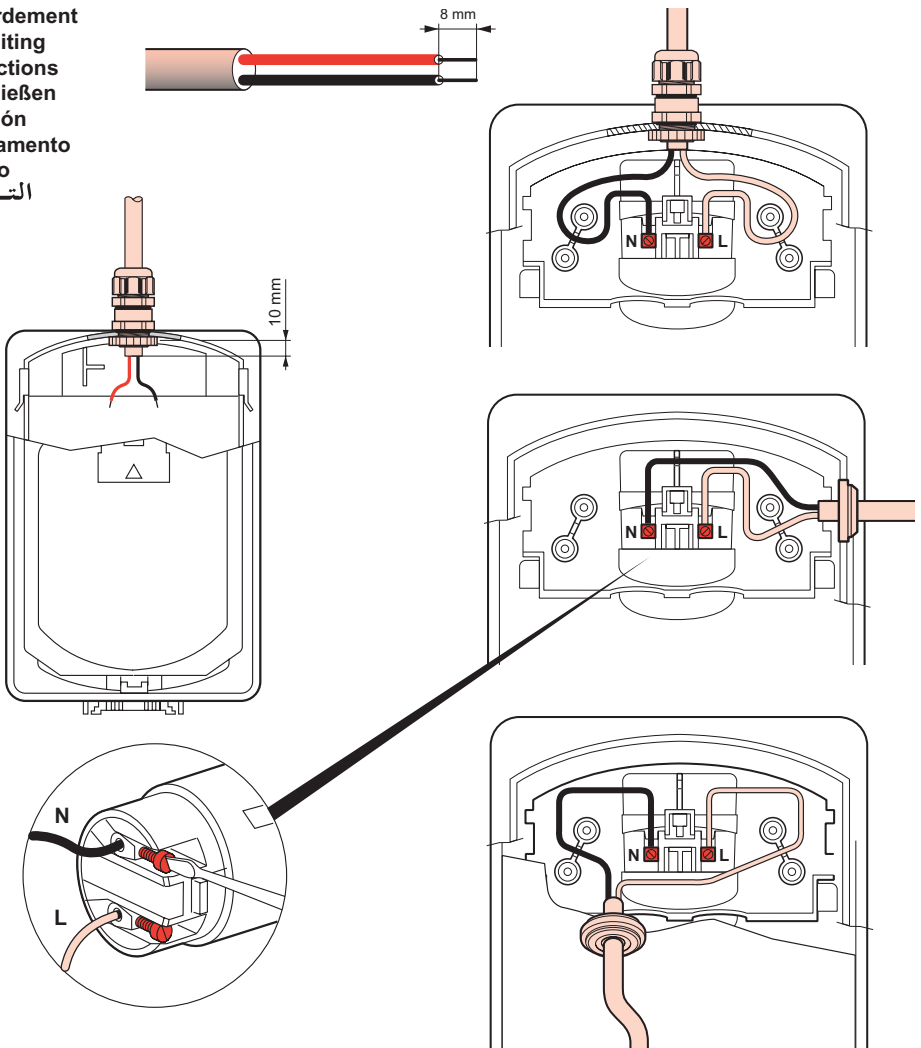

3 bis

4 bis

- Arrivée des conducteurs
- Aankomst van de geleiders
- Incoming conductors
- Leitungseinführung
- Llegada de cables
- Entrata cavi
- Entrada de condutores
- الموصلات الآتية

A	B	C
	ISO 20 + 980 86 + 980 32	PG 11 + 980 32
<ul style="list-style-type: none"> <li>• ou</li> <li>• of</li> <li>• or</li> <li>• oder</li> <li>• o</li> <li>• o</li> <li>• ou</li> <li>• أو</li> </ul>	<ul style="list-style-type: none"> <li>• ou</li> <li>• of</li> <li>• or</li> <li>• oder</li> <li>• o</li> <li>• o</li> <li>• ou</li> <li>• أو</li> </ul>	<ul style="list-style-type: none"> <li>• ou</li> <li>• of</li> <li>• or</li> <li>• oder</li> <li>• o</li> <li>• o</li> <li>• ou</li> <li>• أو</li> </ul>

- Moulure type DLP
- Lijst type DLP
- DLP type moulding
- Leitungseinführung-Kabelkanal DLP
- Canal tipo DLP
- Minicanali tipo DLP
- Rodapé tipo DLP
- مجاري بلاستيكية لتفريغ الكوابل.

Legrand : 303 40

- Fixation
- Bevestiging
- Extension
- Befestigung
- Fijación
- Fissaggio
- Fixação
- التثبيت

- Raccordement
- Aansluiting
- Connections
- Anschließen
- Conexión
- Collegamento
- Ligação
- التوصيل

- Remontage
- Herontage
- Reassembly
- Montage
- Montaggio
- Montagem
- إعادة التجميع

- Maintenance
- Onderhoud
- Maintenance
- Wartung
- Manutenimento
- Manutenzione
- Manutenção
- الصيانة