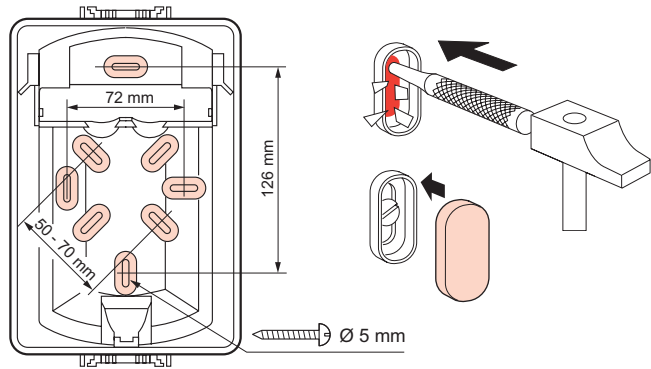

- **Présentation**
- **Voorstelling**
- **Presentation**
- **Aufmachung**
- **Presentación**
- **Presentazione**
- **Apresentação**
- **الشكل**

ERP : 850∞C - 5"

IP 55

IK 08 (5 joules)

EN60-598-1

- Non fornire
- Niet geleverd
- Not supplied
- Getrennt zu bestellen
- No suministrada
- Non fornita
- Não fornecido
- غير موزدة

3 bis

4 bis

- Arrivée des conducteurs
- Aankomst van de geleiders
- Incoming conductors
- Leitungseinführung
- Llegada de cables
- Entrata cavi
- Entrada de condutores
- الموصلات الآتية

A	B	C
	ISO 20 + 980 86 + 980 32	PG 11 + 980 32
<ul style="list-style-type: none"> <li>• ou</li> <li>• of</li> <li>• or</li> <li>• oder</li> <li>• o</li> <li>• o</li> <li>• ou</li> <li>• أو</li> </ul>	<ul style="list-style-type: none"> <li>• ou</li> <li>• of</li> <li>• or</li> <li>• oder</li> <li>• o</li> <li>• o</li> <li>• ou</li> <li>• أو</li> </ul>	<ul style="list-style-type: none"> <li>• ou</li> <li>• of</li> <li>• or</li> <li>• oder</li> <li>• o</li> <li>• o</li> <li>• ou</li> <li>• أو</li> </ul>

- Moulure type DLP
- Lijst type DLP
- DLP type moulding
- Leitungseinführung-Kabelkanal DLP
- Canal tipo DLP
- Minicanali tipo DLP
- Rodapé tipo DLP
- مجاري بلاستيكية لتفريغ الكوابل.

Legrand : 303 40

- Fixation
- Bevestiging
- Extension
- Befestigung
- Fijación
- Fissaggio
- Fixação
- التثبيت