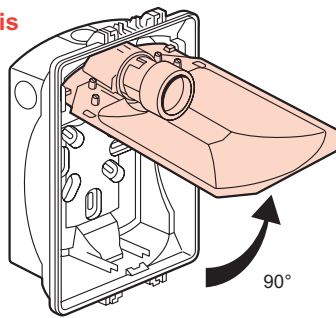

- **Présentation**
- **Voorstelling**
- **Presentation**
- **Aufmachung**
- **Presentación**
- **Presentazione**
- **Apresentação**
- **الشكل**

ERP : 850∞C - 5"

IP 55

IK 08 (5 joules)

EN60-598-1

- Non fornire
- Niet geleverd
- Not supplied
- Getrennt zu bestellen
- No suministrada
- Non fornita
- Não fornecido
- غير موزدة

3 bis

4 bis

- Arrivée des conducteurs
- Aankomst van de geleiders
- Incoming conductors
- Leitungseinführung
- Llegada de cables
- Entrata cavi
- Entrada de condutores
- الموصلات الآتية

A	B	C
	ISO 20 + 980 86 + 980 32	PG 11 + 980 32
<ul style="list-style-type: none"> <li>• ou</li> <li>• of</li> <li>• or</li> <li>• oder</li> <li>• o</li> <li>• o</li> <li>• ou</li> <li>• أو</li> </ul>	<ul style="list-style-type: none"> <li>• ou</li> <li>• of</li> <li>• or</li> <li>• oder</li> <li>• o</li> <li>• o</li> <li>• ou</li> <li>• أو</li> </ul>	<ul style="list-style-type: none"> <li>• ou</li> <li>• of</li> <li>• or</li> <li>• oder</li> <li>• o</li> <li>• o</li> <li>• ou</li> <li>• أو</li> </ul>