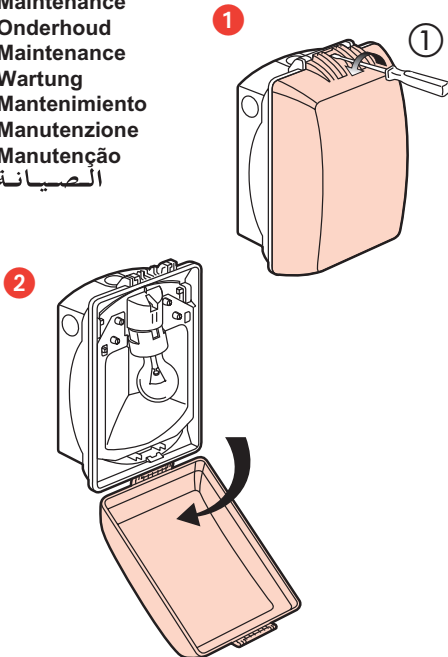

3 bis

4 bis

- Arrivée des conducteurs
- Aankomst van de geleiders
- Incoming conductors
- Leitungseinführung
- Llegada de cables
- Entrata cavi
- Entrada de condutores
- الموصلات الآتية

A	B	C
	ISO 20 + 980 86 + 980 32	PG 11 + 980 32
<ul style="list-style-type: none"> <li>• ou</li> <li>• of</li> <li>• or</li> <li>• oder</li> <li>• o</li> <li>• o</li> <li>• ou</li> <li>• أو</li> </ul>	<ul style="list-style-type: none"> <li>• ou</li> <li>• of</li> <li>• or</li> <li>• oder</li> <li>• o</li> <li>• o</li> <li>• ou</li> <li>• أو</li> </ul>	<ul style="list-style-type: none"> <li>• ou</li> <li>• of</li> <li>• or</li> <li>• oder</li> <li>• o</li> <li>• o</li> <li>• ou</li> <li>• أو</li> </ul>

- Moulure type DLP
- Lijst type DLP
- DLP type moulding
- Leitungseinführung-Kabelkanal DLP
- Canal tipo DLP
- Minicanali tipo DLP
- Rodapé tipo DLP
- مجاري بلاستيكية لتفريغ الكوابل.

Legrand : 303 40

- Fixation
- Bevestiging
- Extension
- Befestigung
- Fijación
- Fissaggio
- Fixação
- التثبيت

- Raccordement
- Aansluiting
- Connections
- Anschließen
- Conexión
- Collegamento
- Ligação
- التوصيل

- Remontage
- Herontage
- Reassembly
- Montage
- Montaggio
- Montagem
- إعادة التجميع

- Maintenance
- Onderhoud
- Maintenance
- Wartung
- Manutenimento
- Manutenzione
- Manutenção
- الصيانة