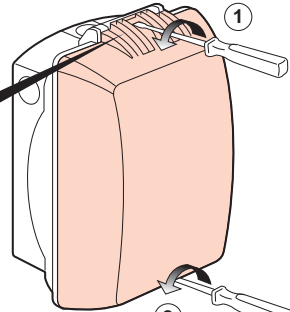

- **Présentation**
- **Voorstelling**
- **Presentation**
- **Aufmachung**
- **Presentación**
- **Presentazione**
- **Apresentação**
- **الشكل**

ERP : 850∞C - 5"

IP 55

IK 08 (5 joules)

EN60-598-1

- Non fornire
- Niet geleverd
- Not supplied
- Getrennt zu bestellen
- No suministrada
- Non fornita
- Não fornecido
- غير موزدة

- **Installation**
- **Instalación**
- **Installatie**
- **Installazione**
- **Installation**
- **Instalação**
- **التركيب**

1