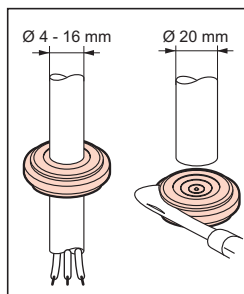

3 bis

4 bis

- Arrivée des conducteurs
- Aankomst van de geleiders
- Incoming conductors
- Leitungseinführung
- Llegada de cables
- Entrata cavi
- Entrada de condutores
- الموصلات الآتية

A	B	C
	ISO 20 + 980 86 + 980 32	PG 11 + 980 32
<ul style="list-style-type: none"> <li>• ou</li> <li>• of</li> <li>• or</li> <li>• oder</li> <li>• o</li> <li>• o</li> <li>• ou</li> <li>• أو</li> </ul>	<ul style="list-style-type: none"> <li>• ou</li> <li>• of</li> <li>• or</li> <li>• oder</li> <li>• o</li> <li>• o</li> <li>• ou</li> <li>• أو</li> </ul>	<ul style="list-style-type: none"> <li>• ou</li> <li>• of</li> <li>• or</li> <li>• oder</li> <li>• o</li> <li>• o</li> <li>• ou</li> <li>• أو</li> </ul>

- Moulure type DLP
- Lijst type DLP
- DLP type moulding
- Leitungseinführung-Kabelkanal DLP
- Canal tipo DLP
- Minicanali tipo DLP
- Rodapé tipo DLP
- مجاري بلاستيكية لتفريغ الكوابل.

Legrand : 303 40

- Fixation
- Bevestiging
- Extension
- Befestigung
- Fijación
- Fissaggio
- Fixação
- التثبيت