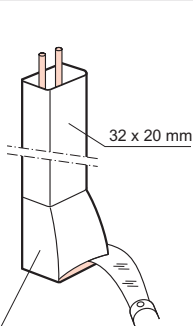

3 bis

4 bis

- Arrivée des conducteurs
- Aankomst van de geleiders
- Incoming conductors
- Leitungseinführung
- Llegada de cables
- Entrata cavi
- Entrada de condutores
- الموصلات الآتية

A	B	C
	ISO 20 + 980 86 + 980 32	PG 11 + 980 32
<ul style="list-style-type: none"> <li>• ou</li> <li>• of</li> <li>• or</li> <li>• oder</li> <li>• o</li> <li>• o</li> <li>• ou</li> <li>• أو</li> </ul>	<ul style="list-style-type: none"> <li>• ou</li> <li>• of</li> <li>• or</li> <li>• oder</li> <li>• o</li> <li>• o</li> <li>• ou</li> <li>• أو</li> </ul>	<ul style="list-style-type: none"> <li>• ou</li> <li>• of</li> <li>• or</li> <li>• oder</li> <li>• o</li> <li>• o</li> <li>• ou</li> <li>• أو</li> </ul>

- Moulure type DLP
- Lijst type DLP
- DLP type moulding
- Leitungseinführung-Kabelkanal DLP
- Canal tipo DLP
- Minicanali tipo DLP
- Rodapé tipo DLP
- مجاري بلاستيكية لتفريغ الكوابل.

Legrand : 303 40

- Fixation
- Bevestiging
- Extension
- Befestigung
- Fijación
- Fissaggio
- Fixação
- التثبيت