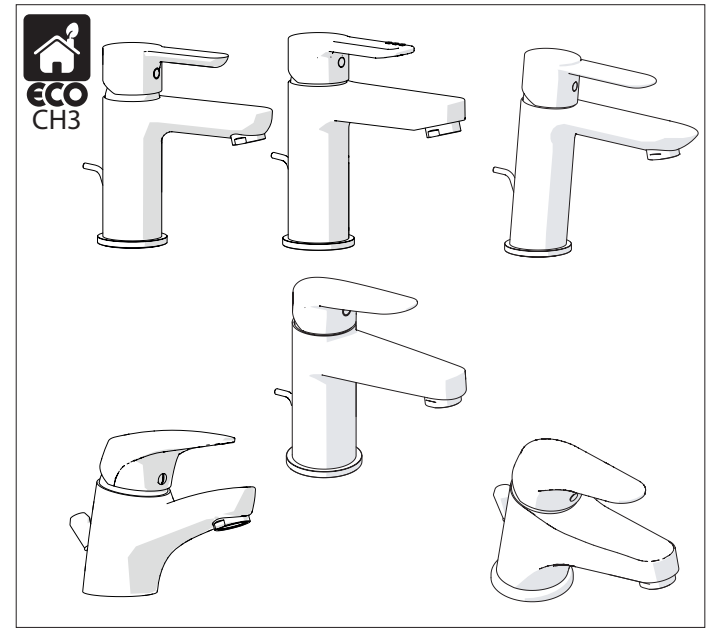

MAX 5,7 L/MIN
ECO

7

8

9

Per limitare la temperatura estrarre il limitatore e riposizionarlo nella posizione che si desidera
 Extract the limiter and put it in correct position to limit temperature

NOBILI 

www.nobili.it