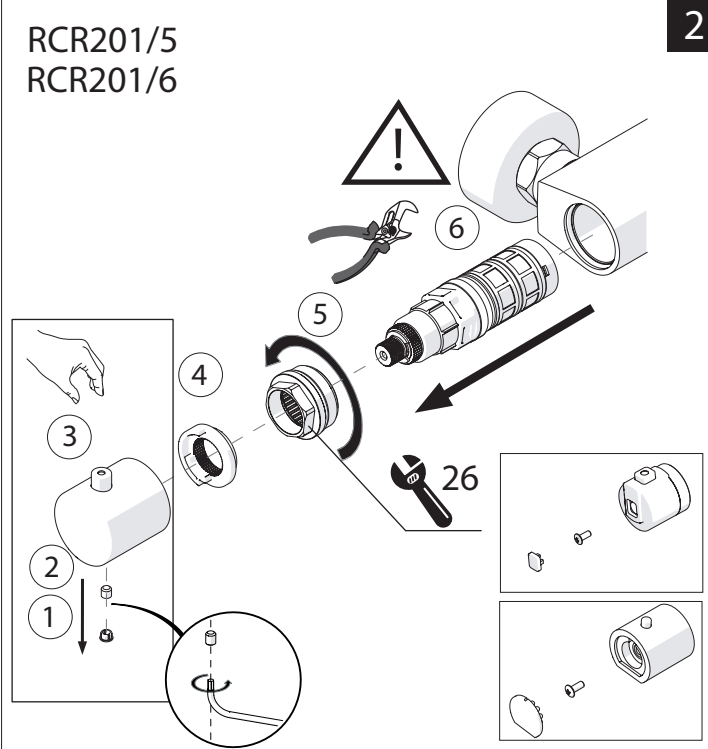

RCR201/5

RCR201/6

 MAX 50° C

RCR201/56
RCR201/56A

-  COLOR GREEN ●
-  COLOR BLUE ●

RCR201/5
RCR201/6

RCR201/5

RCR201/6

RCR201/5

RCR201/6

 38° C

38

P bar

MAX 10

0,5 MIN

5