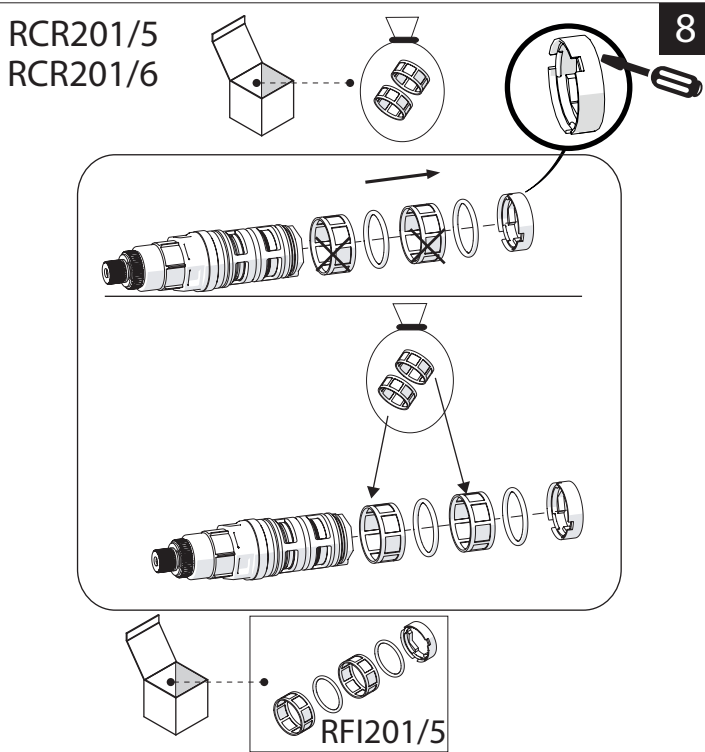

RCR201/5

RCR201/6

 MAX 50° C

RCR201/56
RCR201/56A

-  COLOR GREEN ●
-  COLOR BLUE ●

RCR201/5
RCR201/6

RCR201/5

RCR201/6

RCR201/5

RCR201/6

 38° C

38

P bar

MAX 10

0,5 MIN

5

T °C

MAX 80

65 45

! RFI201/5

IISTR00201/5#—NEU

REV2.12/2019

Not included / Non incluso / Non Inclus / Nie zawarty / No incluido / Nao incluido

1