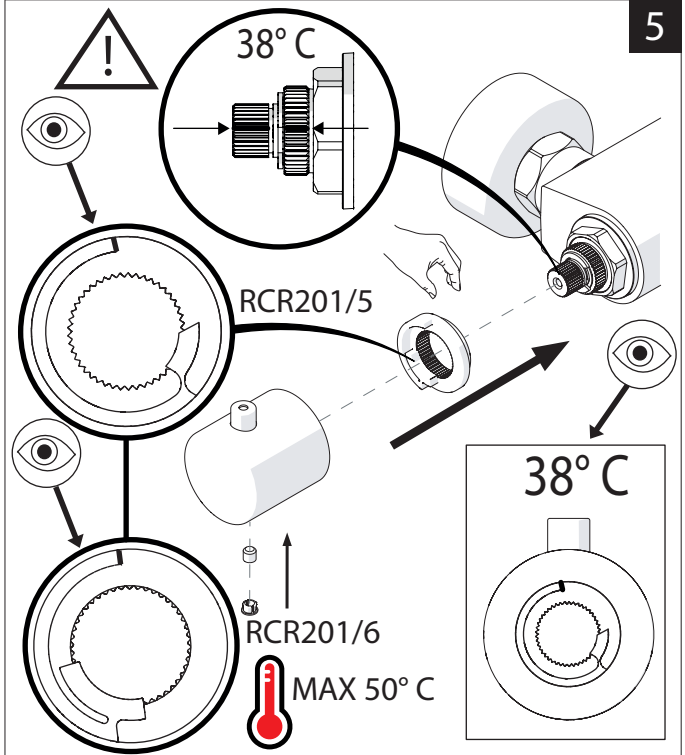

RCR201/5

RCR201/6

 MAX 50° C

RCR201/56
RCR201/56A

-  COLOR GREEN ●
-  COLOR BLUE ●

RCR201/5
RCR201/6

RCR201/5

RCR201/6

RCR201/5

RCR201/6

 38° C

38

P bar

MAX 10

0,5 MIN

5