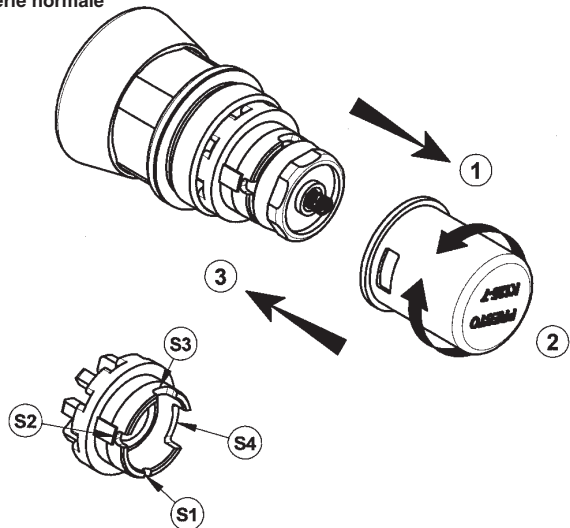

1) Série normale