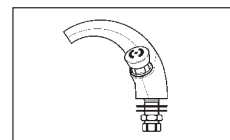

PRESTO 600 / 600 S*