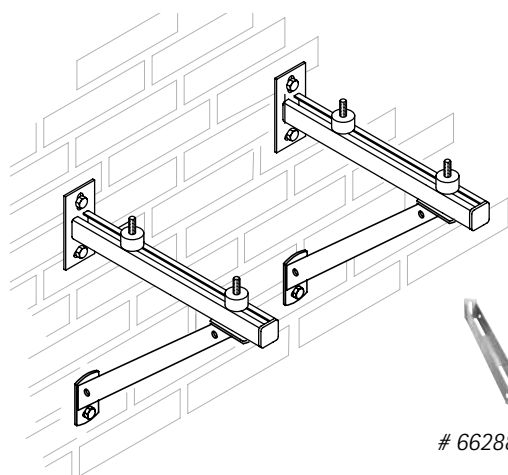

66288530

UK Order separately
DE Separat bestellen
NL Apart bestellen
FR Commandés séparément
ES Solicitadas por separado
PL Należy zamówić oddzielnie
CZ Objednejte samostatně
RU Заказывать отдельно

walraven