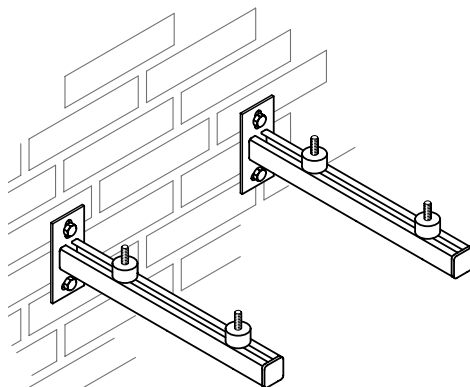

# BIS Console Kit Strut – Assembly instruction

DE Montageanleitung  
 NL Montage-instructie  
 FR Instructions de montage  
 ES Instrucciones de montaje

PL Instrukcja montażu  
 CZ Montážní návod  
 RU Инструкция по монтажу

Type I	L (mm)	Fa,z / Kit (N)
6901860	600	600

Type II	L (mm)	Fa,z / Kit (N)
6901945	450	800
6901960	600	600

UK Height adjustable  
 DE Höhenverstellbar  
 NL In hoogte verstelbaar  
 FR Hauteur ajustable