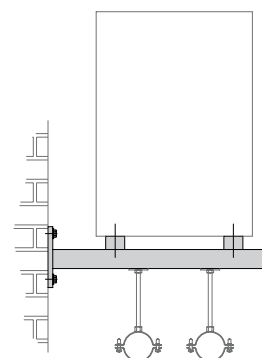

# BIS Console Kit Strut – Assembly instruction

DE Montageanleitung  
 NL Montage-instructie  
 FR Instructions de montage  
 ES Instrucciones de montaje

PL Instrukcja montażu  
 CZ Montážní návod  
 RU Инструкция по монтажу

Type I	L (mm)	Fa,z / Kit (N)
6901860	600	600

Type II	L (mm)	Fa,z / Kit (N)
6901945	450	800
6901960	600	600

UK Height adjustable  
 DE Höhenverstellbar  
 NL In hoogte verstelbaar  
 FR Hauteur ajustable