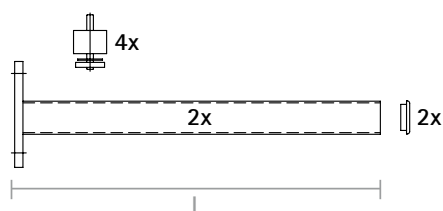

Type I	L (mm)	Fa,z / Kit (N)
6901860	600	600

Type II	L (mm)	Fa,z / Kit (N)
6901945	450	800
6901960	600	600

UK Height adjustable  
 DE Höhenverstellbar  
 NL In hoogte verstelbaar  
 FR Hauteur ajustable