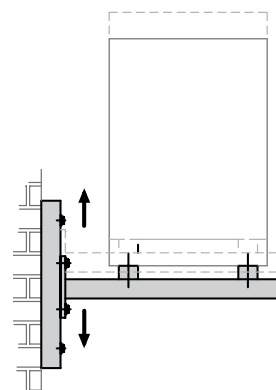

# BIS Console Kit Strut – Assembly instruction

DE Montageanleitung  
 NL Montage-instructie  
 FR Instructions de montage  
 ES Instrucciones de montaje

PL Instrukcja montażu  
 CZ Montážní návod  
 RU Инструкция по монтажу

Type I	L (mm)	Fa,z / Kit (N)
6901860	600	600

Type II	L (mm)	Fa,z / Kit (N)
6901945	450	800
6901960	600	600

UK Height adjustable  
 DE Höhenverstellbar  
 NL In hoogte verstelbaar  
 FR Hauteur ajustable