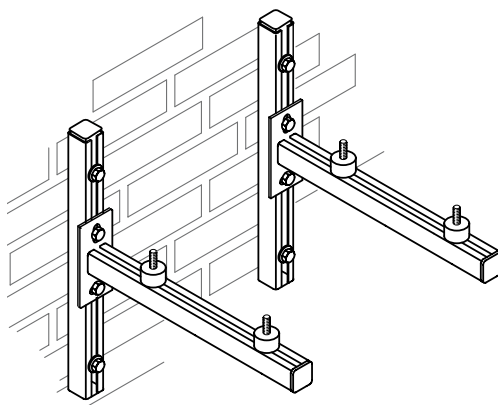

# BIS Console Kit Strut – Assembly instruction

DE Montageanleitung  
 NL Montage-instructie  
 FR Instructions de montage  
 ES Instrucciones de montaje

PL Instrukcja montażu  
 CZ Montážní návod  
 RU Инструкция по монтажу

Type I	L (mm)	Fa,z / Kit (N)
6901860	600	600

Type II	L (mm)	Fa,z / Kit (N)
6901945	450	800
6901960	600	600

UK Height adjustable  
 DE Höhenverstellbar  
 NL In hoogte verstelbaar  
 FR Hauteur ajustable