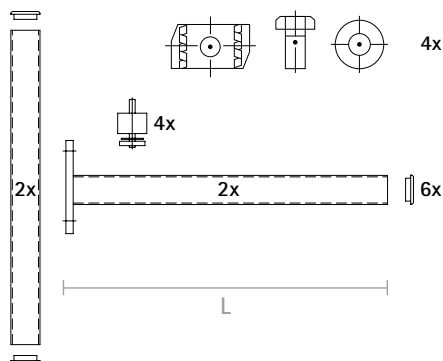

# BIS Console Kit Strut – Assembly instruction

DE Montageanleitung  
 NL Montage-instructie  
 FR Instructions de montage  
 ES Instrucciones de montaje

PL Instrukcja montażu  
 CZ Montážní návod  
 RU Инструкция по монтажу

Type I	L (mm)	Fa,z / Kit (N)
6901860	600	600

Type II	L (mm)	Fa,z / Kit (N)
6901945	450	800
6901960	600	600

UK Height adjustable  
 DE Höhenverstellbar  
 NL In hoogte verstelbaar  
 FR Hauteur ajustable