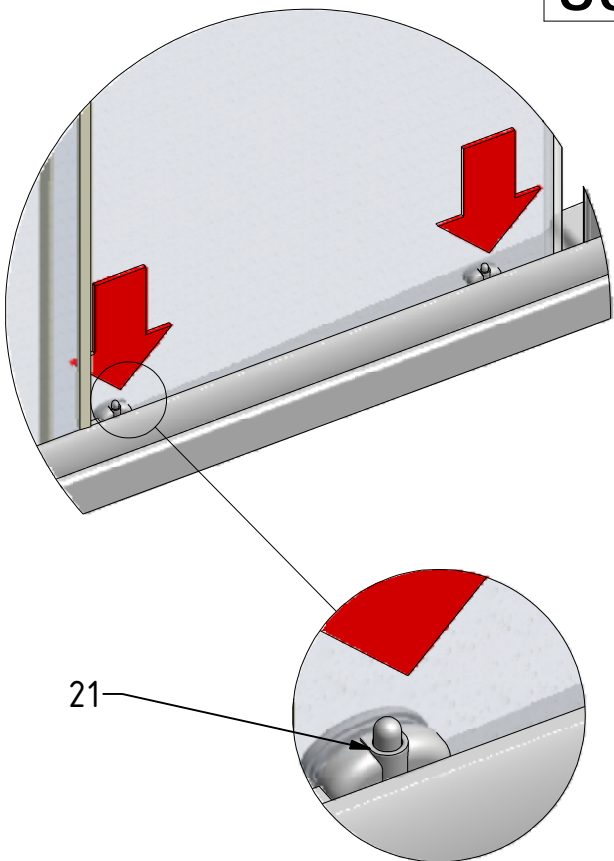

S

T

Q

(DE) Behandelten Seite (INNERE)
(FR) Face traitée (INTERIEUR)
(GB) Treated side (INTERIOR)

(DE) Marke BLAU (äußere)
(FR) Repère BLEU (EXTERIEUR)
(GB) Sing BLUE (EXTERIOR)₁₂

U1

U2

U3

V

X

SILICONE

SILICONE
MIN 100mm

SILICONE

SILICONE

SILICONE
MIN 100mm

Y1