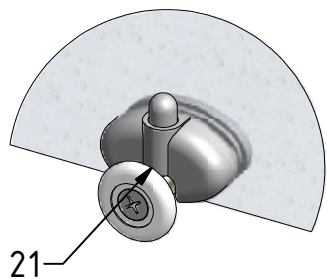

M 6x

N1

N2

0

P

(DE) Behandelten Seite (INNERE)
(FR) Face traitée (INTERIEUR)
(GB) Treated side (INTERIOR)

(DE) Marke BLAU (äußere)
(FR) Repère BLEU (EXTERIEUR)
(GB) Sing BLUE (EXTERIOR)

R

S

T

Q

(DE) Behandelten Seite (INNERE)
(FR) Face traitée (INTERIEUR)
(GB) Treated side (INTERIOR)

(DE) Marke BLAU (äußere)
(FR) Repère BLEU (EXTERIEUR)
(GB) Sing BLUE (EXTERIOR)₁₂

U1

U2

U3

V

X

SILICONE

SILICONE
MIN 100mm

SILICONE

SILICONE

SILICONE
MIN 100mm

Y1