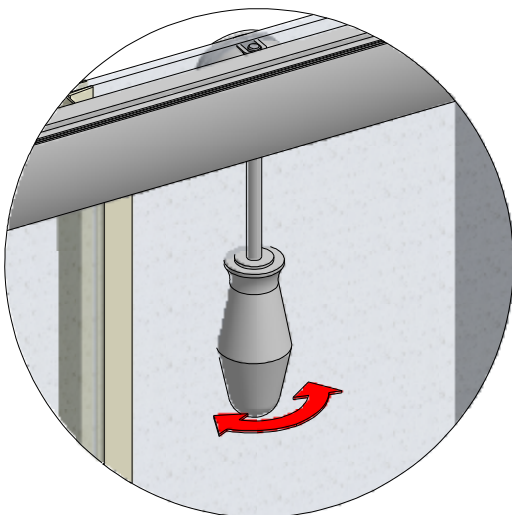

S

T

Q

(DE) Behandelten Seite (INNERE)
(FR) Face traitée (INTERIEUR)
(GB) Treated side (INTERIOR)

(DE) Marke BLAU (äußere)
(FR) Repère BLEU (EXTERIEUR)
(GB) Sing BLUE (EXTERIOR)₁₂

U1

U2

U3

V

X

SILICONE

SILICONE
MIN 100mm

SILICONE

SILICONE

SILICONE
MIN 100mm

Y1