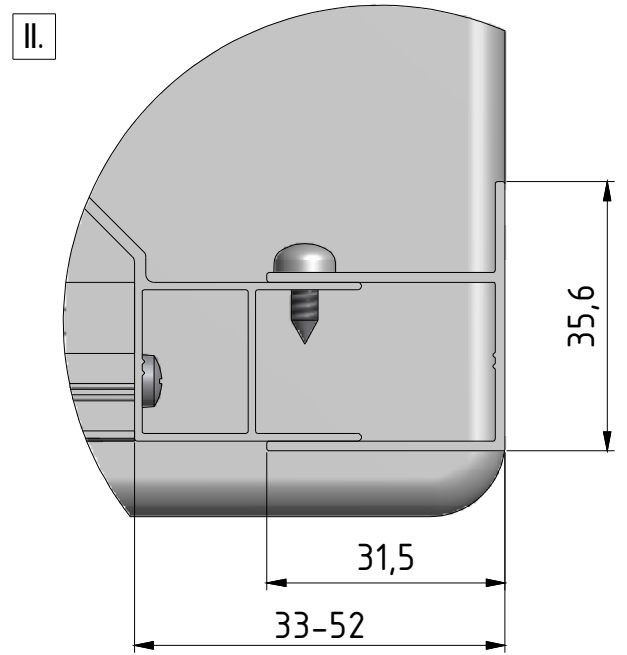

- DE Montageanleitung
- FR Notice de montage
- GB Installation instructions

EQUI

	Xa (MIN-MAX)	Xb (MIN-MAX)
1000	970-1005	978-1005
1100	1070-1105	1078-1105
1150	1120-1155	1128-1155
1200	1170-1205	1178-1205
1300	1270-1305	1278-1305
1400	1370-1405	1378-1405
1600	1570-1605	1578-1605