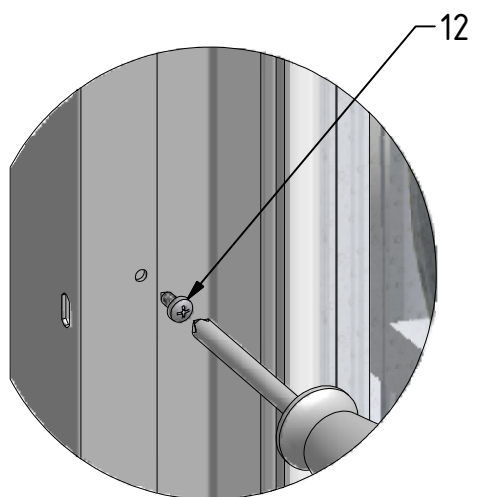

S

T

Q

(DE) Behandelten Seite (INNERE)
(FR) Face traitée (INTERIEUR)
(GB) Treated side (INTERIOR)

(DE) Marke BLAU (äußere)
(FR) Repère BLEU (EXTERIEUR)
(GB) Sing BLUE (EXTERIOR)₁₂

U1

U2

U3

V

X

SILICONE

SILICONE
MIN 100mm

SILICONE

SILICONE

SILICONE
MIN 100mm

Y1