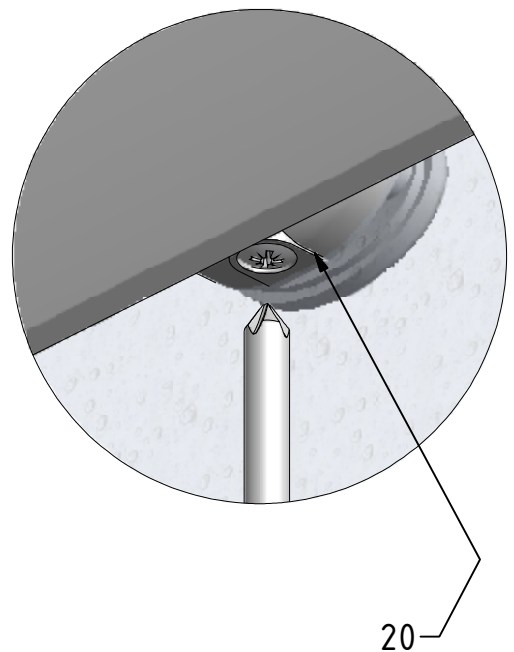

S

T

Q

(DE) Behandelten Seite (INNERE)
(FR) Face traitée (INTERIEUR)
(GB) Treated side (INTERIOR)

(DE) Marke BLAU (äußere)
(FR) Repère BLEU (EXTERIEUR)
(GB) Sing BLUE (EXTERIOR)₁₂

U1

U2

U3

V

X

SILICONE

SILICONE
MIN 100mm

SILICONE

SILICONE

SILICONE
MIN 100mm

Y1