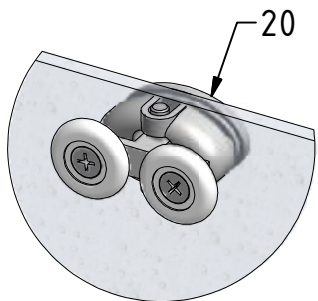

M 6x

N1

N2

0

P

(DE) Behandelten Seite (INNERE)
(FR) Face traitée (INTERIEUR)
(GB) Treated side (INTERIOR)

(DE) Marke BLAU (äußere)
(FR) Repère BLEU (EXTERIEUR)
(GB) Sing BLUE (EXTERIOR)

R

S

T

Q

(DE) Behandelten Seite (INNERE)
(FR) Face traitée (INTERIEUR)
(GB) Treated side (INTERIOR)

(DE) Marke BLAU (äußere)
(FR) Repère BLEU (EXTERIEUR)
(GB) Sing BLUE (EXTERIOR)₁₂

U1

U2

U3

V

X

SILICONE

SILICONE
MIN 100mm

SILICONE

SILICONE

SILICONE
MIN 100mm

Y1