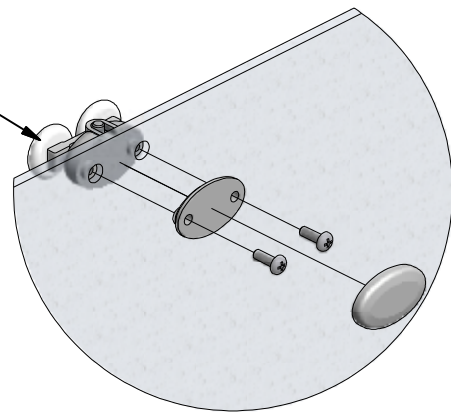

M 6x

N1

N2

0

P

(DE) Behandelten Seite (INNERE)
(FR) Face traitée (INTERIEUR)
(GB) Treated side (INTERIOR)

(DE) Marke BLAU (äußere)
(FR) Repère BLEU (EXTERIEUR)
(GB) Sing BLUE (EXTERIOR)

R

V

X

SILICONE

SILICONE
MIN 100mm

SILICONE

SILICONE

SILICONE
MIN 100mm

Y1