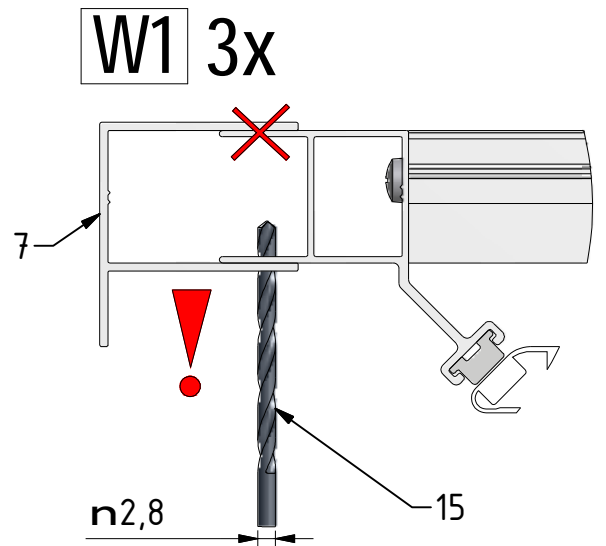

S

T

Q

(DE) Behandelten Seite (INNERE)
(FR) Face traitée (INTERIEUR)
(GB) Treated side (INTERIOR)

(DE) Marke BLAU (äußere)
(FR) Repère BLEU (EXTERIEUR)
(GB) Sing BLUE (EXTERIOR)₁₂

U1

U2

U3

V

X

SILICONE

SILICONE
MIN 100mm

SILICONE

SILICONE

SILICONE
MIN 100mm

Y1