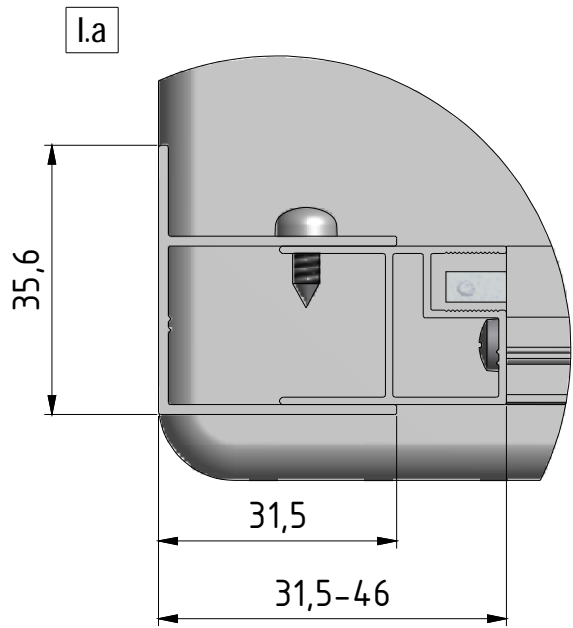

- DE Montageanleitung
- FR Notice de montage
- GB Installation instructions

EQUI

	Xa (MIN-MAX)	Xb (MIN-MAX)
1000	970-1005	978-1005
1100	1070-1105	1078-1105
1150	1120-1155	1128-1155
1200	1170-1205	1178-1205
1300	1270-1305	1278-1305
1400	1370-1405	1378-1405
1600	1570-1605	1578-1605