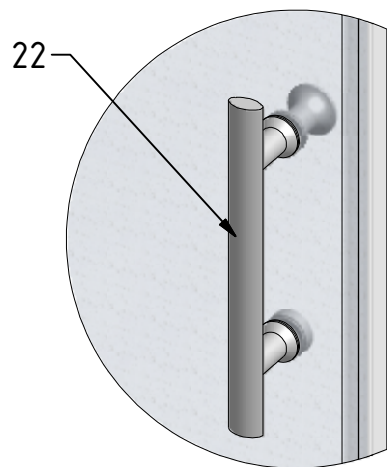

M 6x

N1

N2

0

P

(DE) Behandelten Seite (INNERE)
(FR) Face traitée (INTERIEUR)
(GB) Treated side (INTERIOR)

(DE) Marke BLAU (äußere)
(FR) Repère BLEU (EXTERIEUR)
(GB) Sing BLUE (EXTERIOR)

R

S

T

Q

(DE) Behandelten Seite (INNERE)
(FR) Face traitée (INTERIEUR)
(GB) Treated side (INTERIOR)

(DE) Marke BLAU (äußere)
(FR) Repère BLEU (EXTERIEUR)
(GB) Sing BLUE (EXTERIOR)₁₂

U1

U2

U3

V

X

SILICONE

SILICONE
MIN 100mm

SILICONE

SILICONE

SILICONE
MIN 100mm

Y1