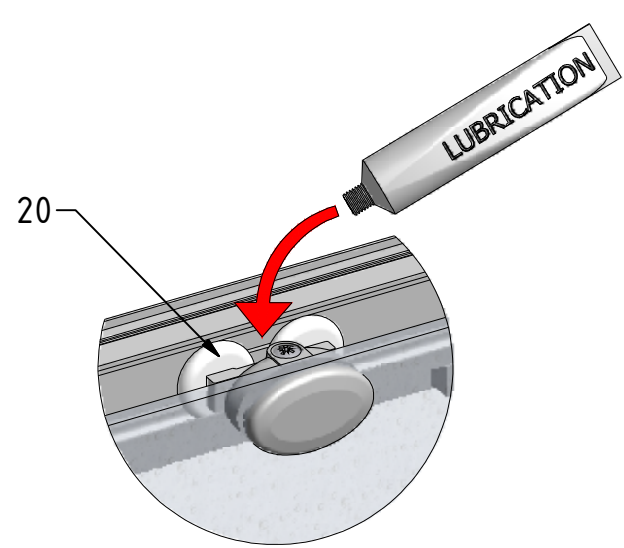

S

T

Q

(DE) Behandelten Seite (INNERE)
(FR) Face traitée (INTERIEUR)
(GB) Treated side (INTERIOR)

(DE) Marke BLAU (äußere)
(FR) Repère BLEU (EXTERIEUR)
(GB) Sing BLUE (EXTERIOR)₁₂

U1

U2

U3

V

X

SILICONE

SILICONE
MIN 100mm

SILICONE

SILICONE

SILICONE
MIN 100mm

Y1