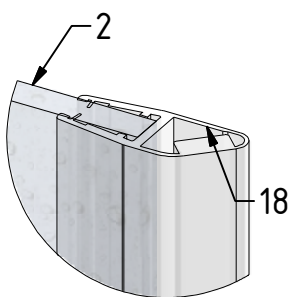

P

(DE) Behandelten Seite (INNERE)
(FR) Face traitée (INTERIEUR)
(GB) Treated side (INTERIOR)

(DE) Marke BLAU (äußere)
(FR) Repère BLEU (EXTERIEUR)
(GB) Sing BLUE (EXTERIOR)

R

S

T

Q

(DE) Behandelten Seite (INNERE)
(FR) Face traitée (INTERIEUR)
(GB) Treated side (INTERIOR)

(DE) Marke BLAU (äußere)
(FR) Repère BLEU (EXTERIEUR)
(GB) Sing BLUE (EXTERIOR)₁₂