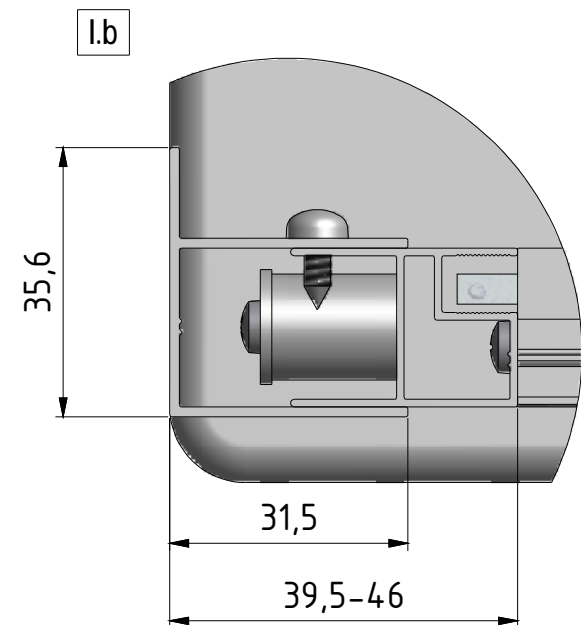

- DE Montageanleitung
- FR Notice de montage
- GB Installation instructions

EQUI

	Xa (MIN-MAX)	Xb (MIN-MAX)
1000	970-1005	978-1005
1100	1070-1105	1078-1105
1150	1120-1155	1128-1155
1200	1170-1205	1178-1205
1300	1270-1305	1278-1305
1400	1370-1405	1378-1405
1600	1570-1605	1578-1605