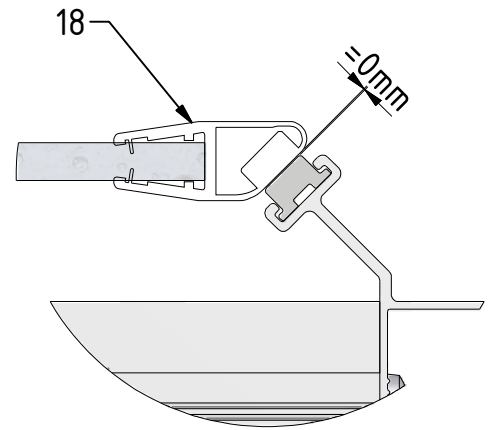

S

T

Q

(DE) Behandelten Seite (INNERE)
(FR) Face traitée (INTERIEUR)
(GB) Treated side (INTERIOR)

(DE) Marke BLAU (äußere)
(FR) Repère BLEU (EXTERIEUR)
(GB) Sing BLUE (EXTERIOR)₁₂

U1

U2

U3

V

X

SILICONE

SILICONE
MIN 100mm

SILICONE

SILICONE

SILICONE
MIN 100mm

Y1