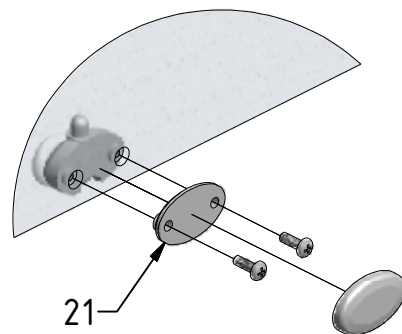

S

T

Q

(DE) Behandelten Seite (INNERE)
(FR) Face traitée (INTERIEUR)
(GB) Treated side (INTERIOR)

(DE) Marke BLAU (äußere)
(FR) Repère BLEU (EXTERIEUR)
(GB) Sing BLUE (EXTERIOR)₁₂

U1

U2

U3

V

X

SILICONE

SILICONE
MIN 100mm

SILICONE

SILICONE

SILICONE
MIN 100mm

Y1