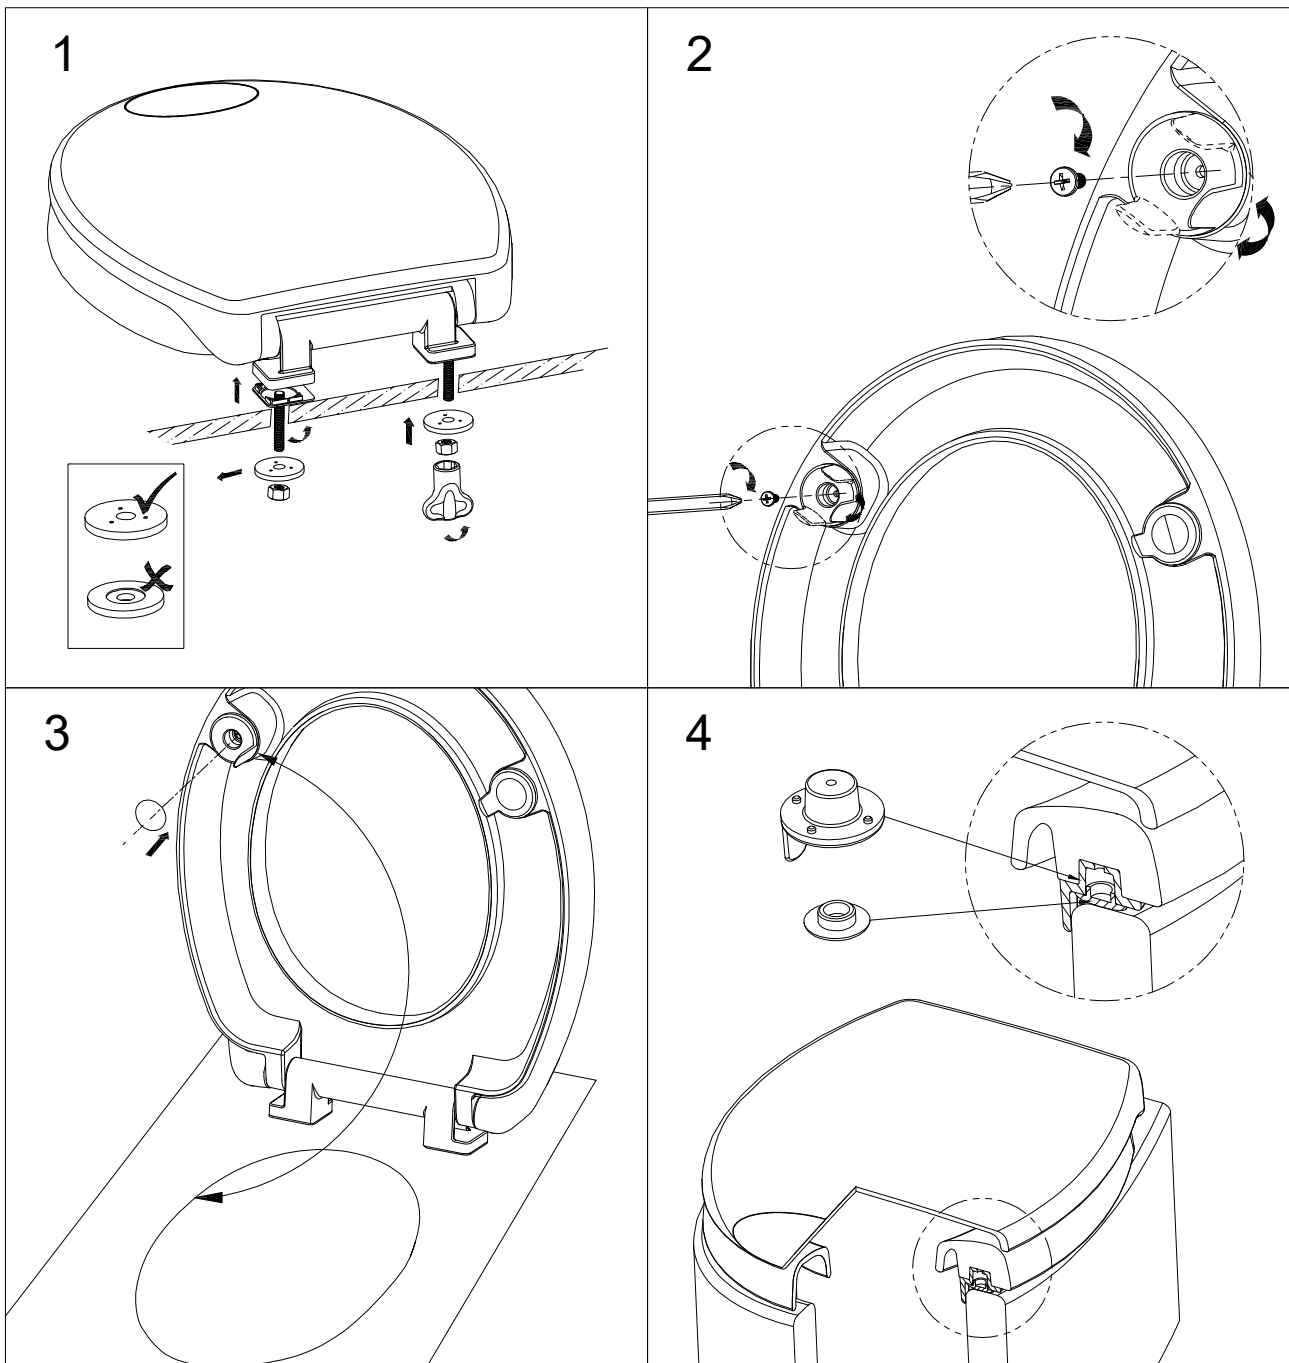

9080

11.2022

Sanifix

SERVICE HELPLINES

France

Tél : 01 44 82 25 55
Fax : 03 44 94 46 19

United Kingdom

Tel: 08457 650011
(Call from a land line)
Fax: 020 8842 1671