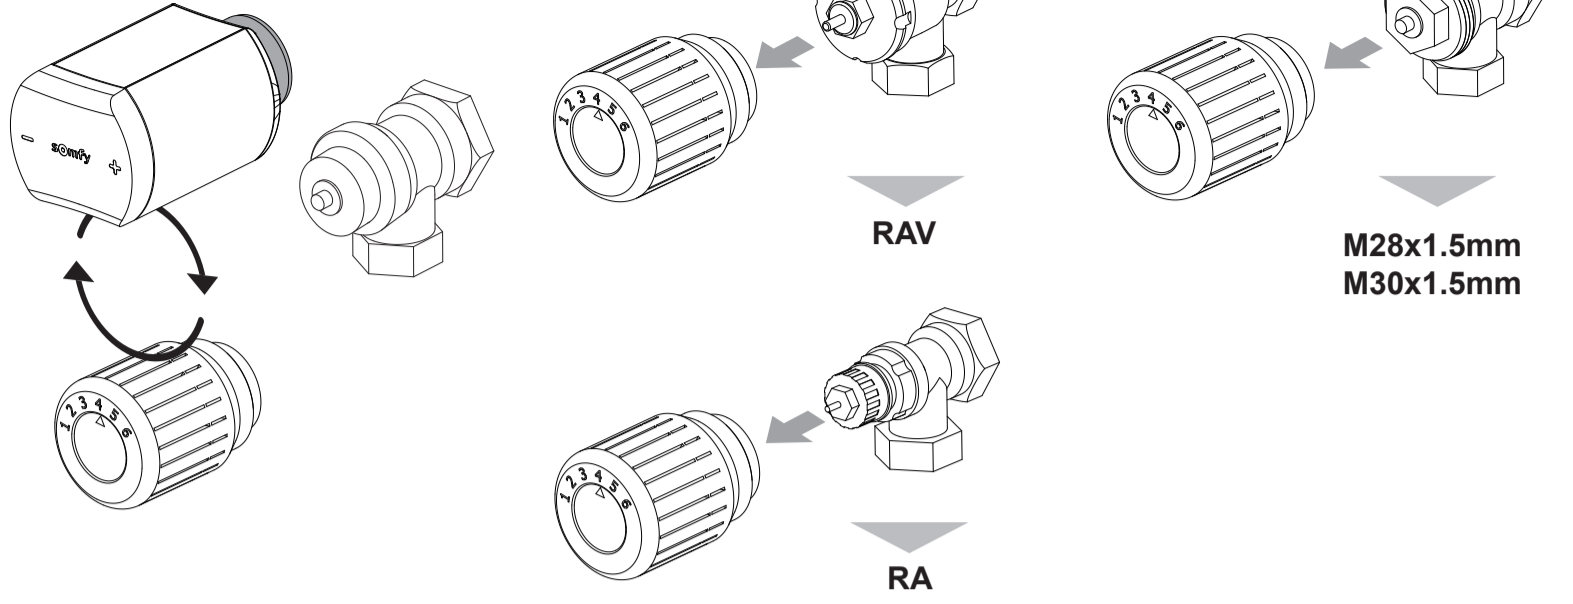

ADAPTER SELECTION GUIDE

FR : Guide de sélection d'adaptateurs
 EN : Adapter selection guide
 EN : Installation guide for thermostatic valve
 EN : Installation guide for thermostatic valve
 EN : Installation guide for thermostatic valve
 EN : Installation guide for thermostatic valve
 EN : Installation guide for thermostatic valve
 EN : Installation guide for thermostatic valve
 EN : Installation guide for thermostatic valve
 EN : Installation guide for thermostatic valve
 EN : Installation guide for thermostatic valve
 EN : Installation guide for thermostatic valve

! ? → i

M28x1.5mm / M30x1.5mm

RAV

RA

M28x1.5mm

M30x1.5mm