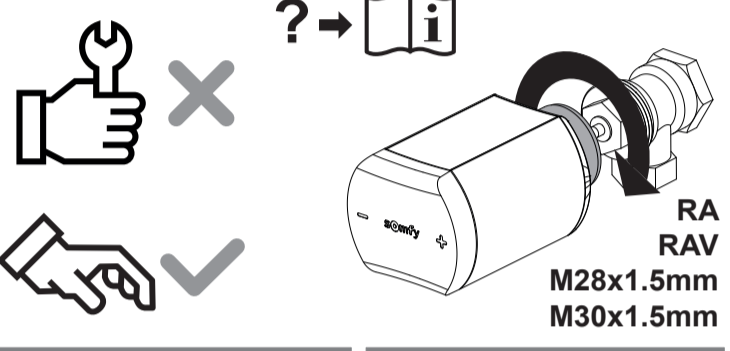

ADAPTER SELECTION GUIDE

FR : Guide de sélection d'adaptateurs
 EN : Adapter selection guide
 EN : Installation guide for thermostatic valve
 EN : Installation guide for thermostatic valve
 EN : Installation guide for thermostatic valve
 EN : Installation guide for thermostatic valve
 EN : Installation guide for thermostatic valve
 EN : Installation guide for thermostatic valve
 EN : Installation guide for thermostatic valve
 EN : Installation guide for thermostatic valve
 EN : Installation guide for thermostatic valve
 EN : Installation guide for thermostatic valve

! ? → i

M28x1.5mm / M30x1.5mm

RAV

RA

M28x1.5mm

M30x1.5mm