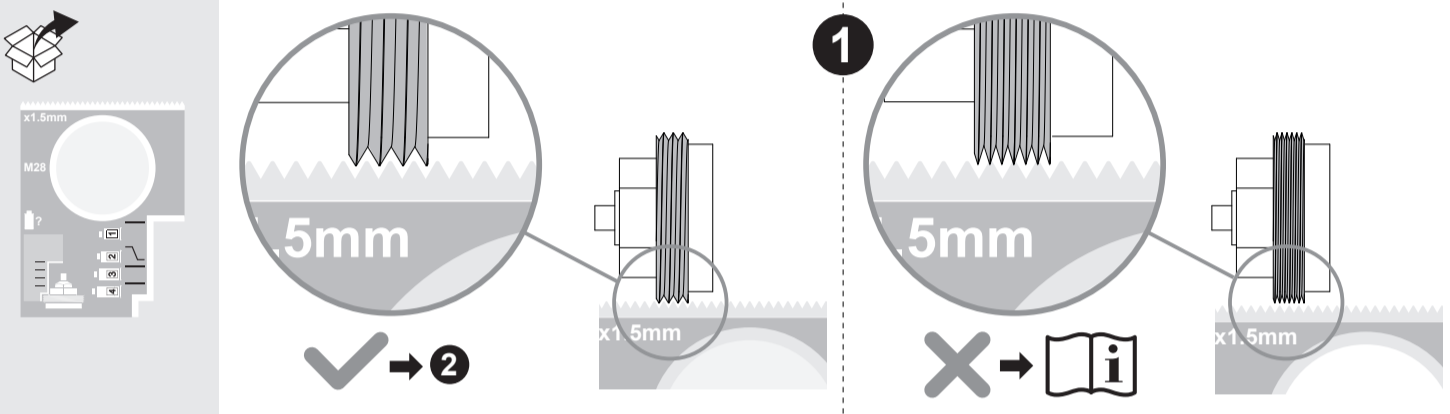

ADAPTER SELECTION GUIDE

FR : Guide de sélection d'adaptateurs
 EN : Adapter selection guide
 EN : Installation guide for thermostatic valve
 EN : Installation guide for thermostatic valve
 EN : Installation guide for thermostatic valve
 EN : Installation guide for thermostatic valve
 EN : Installation guide for thermostatic valve
 EN : Installation guide for thermostatic valve
 EN : Installation guide for thermostatic valve
 EN : Installation guide for thermostatic valve
 EN : Installation guide for thermostatic valve
 EN : Installation guide for thermostatic valve

! ? → i

M28x1.5mm / M30x1.5mm

RAV

RA

M28x1.5mm

M30x1.5mm