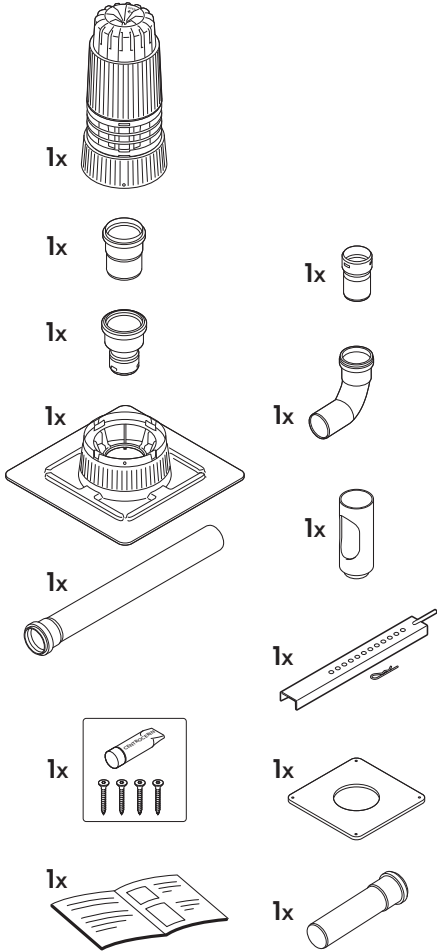

RENOLUX DN60 KIT1 (MURALE)

Installation instructions
Verwerkingsvoorschrift
Instructions de montage
Montagevorschrift
Istruzioni di montaggio

RENOLUX DN60 KIT1 (MURALE)

Installation instructions

Verwerkingsvoorschrift

Instructions de montage

Montagevorschrift

Istruzioni di montaggio

1

2

3

4

5