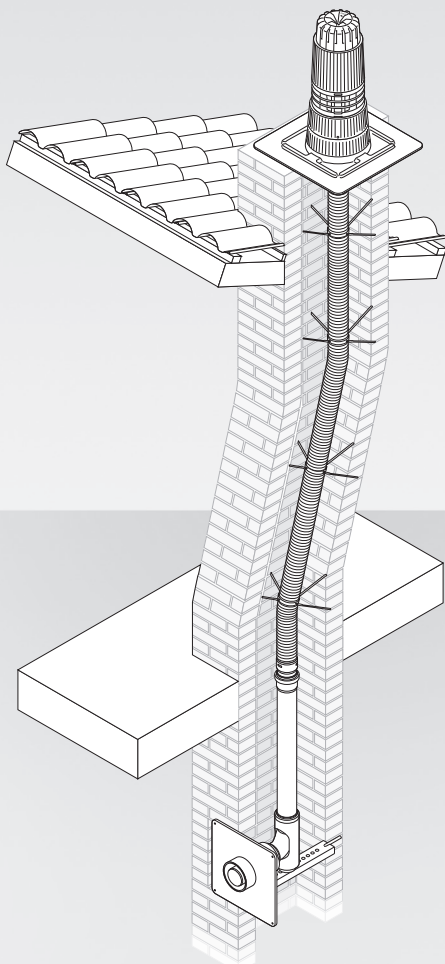

RENOLUX DN60 KIT1 (MURALE)

Installation instructions
Verwerkingsvoorschrift
Instructions de montage
Montagevorschrift
Istruzioni di montaggio

RENOLUX DN60 KIT1 (MURALE)

Installation instructions

Verwerkingsvoorschrift

Instructions de montage

Montagevorschrift

Istruzioni di montaggio

1

2

3

4

5