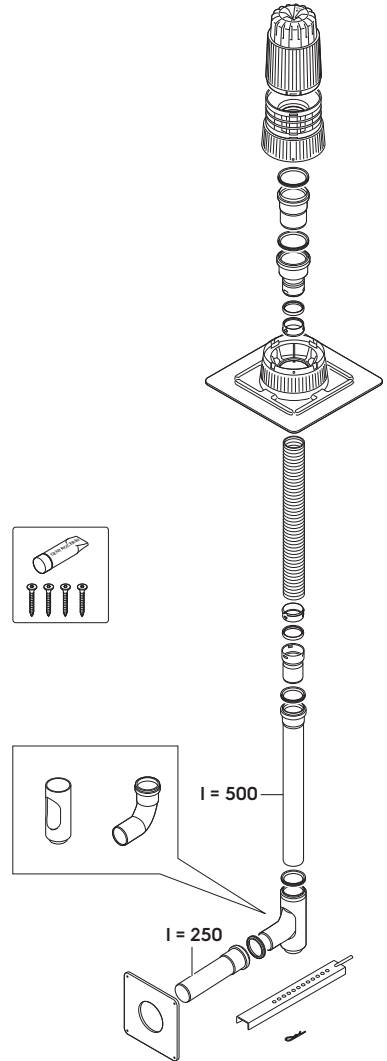

RENOLUX DN60 KIT1 (MURALE)

Installation instructions
Verwerkingsvoorschrift
Instructions de montage
Montagevorschrift
Istruzioni di montaggio

RENOLUX DN60 KIT1 (MURALE)

Installation instructions

Verwerkingsvoorschrift

Instructions de montage

Montagevorschrift

Istruzioni di montaggio

1

2

3

4

5